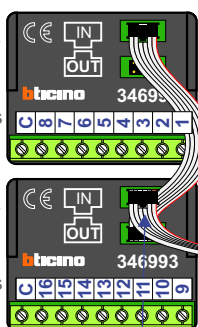

— = systeemkabel  
Bij kabel 2 x 1 mm<sup>2</sup>:  
180% afstand!  
Bij kabel 2 x 0,28 mm<sup>2</sup>:  
60% afstand!  
UTP op aanvraag.

Digitizers & flatcables

  
Niet monteren/demonteren  
onder spanning  
Beldrukkers mogen wel

TWEEDRAADS BUS

Bij monteren/demonteren  
spanning eraf  
voorkomt defecten!

Bij installaties zonder  
beeld maakt het niet  
uit hoe je de bus  
aansluit. De telefoons  
hoeven niet in serie en  
eindweerstand zijn  
niet nodig.

Max. 320 meter systeem-  
kabel tot laatste deurtelefoon

nelec  
INTERCOM MADE EASY

Digitizer  
voor  
1 t/m 8  
drukkers

DEURSTATION S-130A

Pot.vrij contact  
tbv deuropener

nokjes connectoren  
wijzen naar elkaar

Max. 290 meter

N-Waarde	Huisnummer	Switch-ON
1	110	
2	112	
3	114	
4	116	
5	118	
6	120	
7	122	X
8	124	X
9	126	X
10	128	X
11	130	X
12	132	X

**nelec**  
INTERCOM MADE EASY