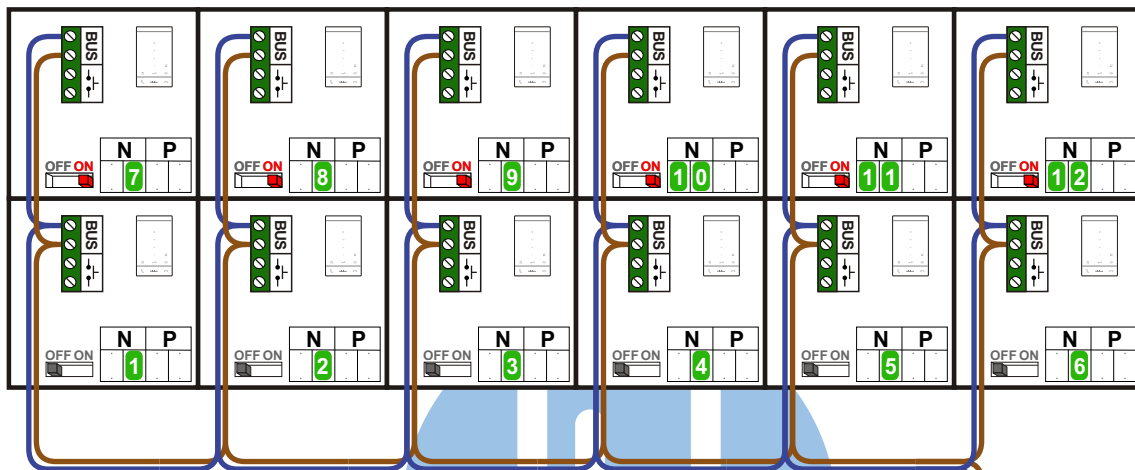

— = systeemkabel  
Bij kabel 2 x 1 mm<sup>2</sup>:  
180% afstand!  
Bij kabel 2 x 0,28 mm<sup>2</sup>:  
60% afstand!  
UTP op aanvraag.

Digitizers & flatcables

  
Niet monteren/demonteren  
onder spanning  
Beldrukkers mogen wel

TWEEDRAADS BUS

Bij monteren/demonteren  
spanning eraf  
voorkomt defecten!

Bij installaties zonder  
beeld maakt het niet  
uit hoe je de bus  
aansluit. De telefoons  
hoeven niet in serie en  
eindweerstand zijn  
niet nodig.

Max. 320 meter systeem-  
kabel tot laatste deurtelefoon

nelec  
INTERCOM MADE EASY

Digitizer  
voor  
1 t/m 8  
drukkers

DEURSTATION S-130A

Pot.vrij contact  
tbv deuropener

nokjes connectoren  
wijzen naar elkaar

Max. 290 meter

N-Waarde	Huisnummer	Switch-ON
1	110	
2	112	
3	114	
4	116	
5	118	
6	120	
7	122	X
8	124	X
9	126	X
10	128	X
11	130	X
12	132	X

**nelec**  
INTERCOM MADE EASY