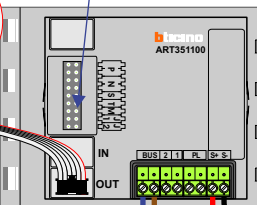

— = systeemkabel  
Bij kabel 2 x 1 mm<sup>2</sup>:  
180% afstand!  
Bij kabel 2 x 0,28 mm<sup>2</sup>:  
60% afstand!  
UTP op aanvraag.

Digitizers & flatcables

  
Niet monteren/demonteren  
onder spanning  
Beldrukkers mogen wel

TWEEDRAADS BUS

Bij monteren/demonteren  
spanning eraf  
voorkomt defecten!

Bij installaties zonder  
beeld maakt het niet  
uit hoe je de bus  
aansluit. De telefoons  
hoeven niet in serie en  
eindweerstand zijn  
niet nodig.

Max. 320 meter systeem-  
kabel tot laatste deurtelefoon

nelec  
INTERCOM MADE EASY

Digitizer  
voor  
1 t/m 8  
drukkers

DEURSTATION S-130A

Pot.vrij contact  
tbv deuropener

nokjes connectoren  
wijzen naar elkaar

Max. 290 meter

N-Waarde	Huisnummer	Switch-ON
1	110	
2	112	
3	114	
4	116	
5	118	
6	120	
7	122	X
8	124	X
9	126	X
10	128	X
11	130	X
12	132	X

**nelec**  
INTERCOM MADE EASY