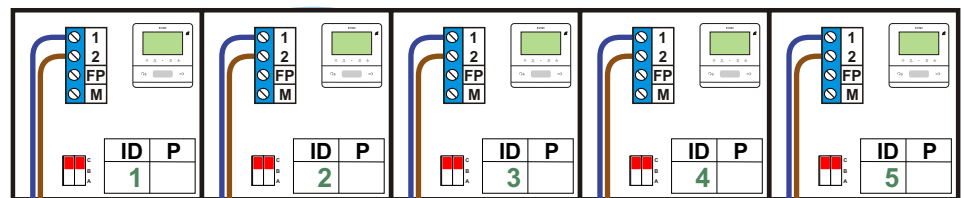

 = systeemkabel
Bij andere getwiste kabel 66% afstand!
Bij ongetwiste kabel max. 50 meter buitenpost naar videofoon.
UTP op aanvraag.

TWEEDRAADS BUS
 
Bij monteren/demonteren spanning eraf voorkomt defecten!

Pot.vrij contact
tbv deuropener

DEURSTATION
PIXEL met P-DRUX

Max. 50 meter

Max. 100 meter systeemkabel tot laatste videofoon

ID	Huisnummer	Eindweerstand aan
1	C	X
2	D	X
3	E	X
4	F	X
5	G	X

nelec
INTERCOM MADE EASY