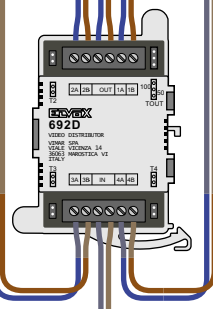

 = systeemkabel
Bij andere getwiste kabel 66% afstand!
Bij ongetwiste kabel max. 50 meter buitenpost naar videofoon.
UTP op aanvraag.

TWEEDRAADS BUS
 
Bij monteren/demonteren spanning eraf voorkomt defecten!

Pot.vrij contact
tbv deuropener

DEURSTATION
PIXEL met P-DRUX

Max. 50 meter

Max. 100 meter systeemkabel tot laatste videofoon

ID	Huisnummer	Eindweerstand aan
1	C	X
2	D	X
3	E	X
4	F	X
5	G	X

nelec
INTERCOM MADE EASY