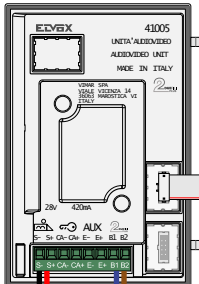

Pot.vrij contact
tbv deuropener

DEURSTATION
PIXEL met P-DRUX

Max. 50 meter

Max. 100 meter systeemkabel tot laatste videofoon

ID	Huisnummer	Eindweerstand aan
1	C	X
2	D	X
3	E	X
4	F	X
5	G	X

nelec
INTERCOM MADE EASY