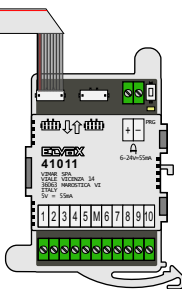

 = systeemkabel
Bij andere getwiste kabel 66% afstand!
Bij ongetwiste kabel max. 50 meter buitenpost naar videofoon.
UTP op aanvraag.

TWEEDRAADS BUS
 
Bij monteren/demonteren spanning eraf voorkomt defecten!

Pot.vrij contact
tbv deuropener

DEURSTATION
PIXEL met P-DRUX

Max. 50 meter

Max. 100 meter systeemkabel tot laatste videofoon

ID	Huisnummer	Eindweerstand aan
1	C	X
2	D	X
3	E	X
4	F	X
5	G	X

nelec
INTERCOM MADE EASY