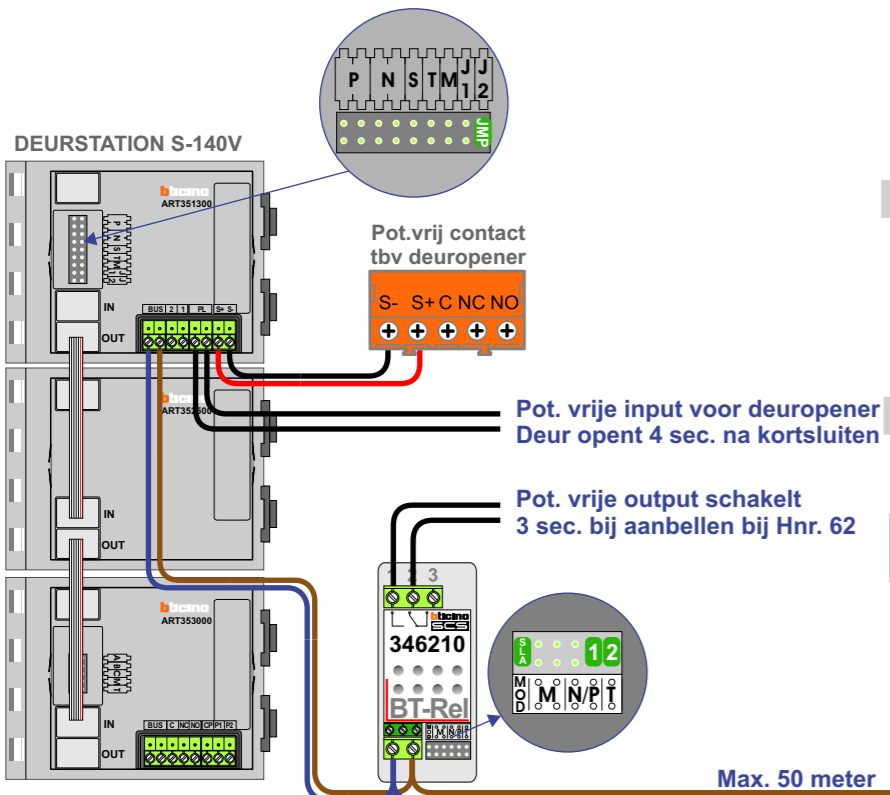

— = systeemkabel
Bij andere getwiste kabel 66% afstand!
Bij ongetwiste kabel max. 50 meter buitenpost naar videofoon. UTP op aanvraag.

TWEEDRAADS BUS
 
Bij monteren/demonteren spanning eraf voorkomt defecten!

N-Waarde	Huisnummer	Switch-ON
1	62	
2	64	
3	66	
4	68	
5	70	
6	72	
7	74	
8	76	
9	78	
10	80	
11	82	
12	84	
13	86	
14	88	
15	90	
16	92	
17	94	
18	96	
19	98	
20	100	
21	102	X
22	104	X
23	106	X
24	108	X
25	110	X
26	112	X
27	114	X
28	116	X
29	118	X