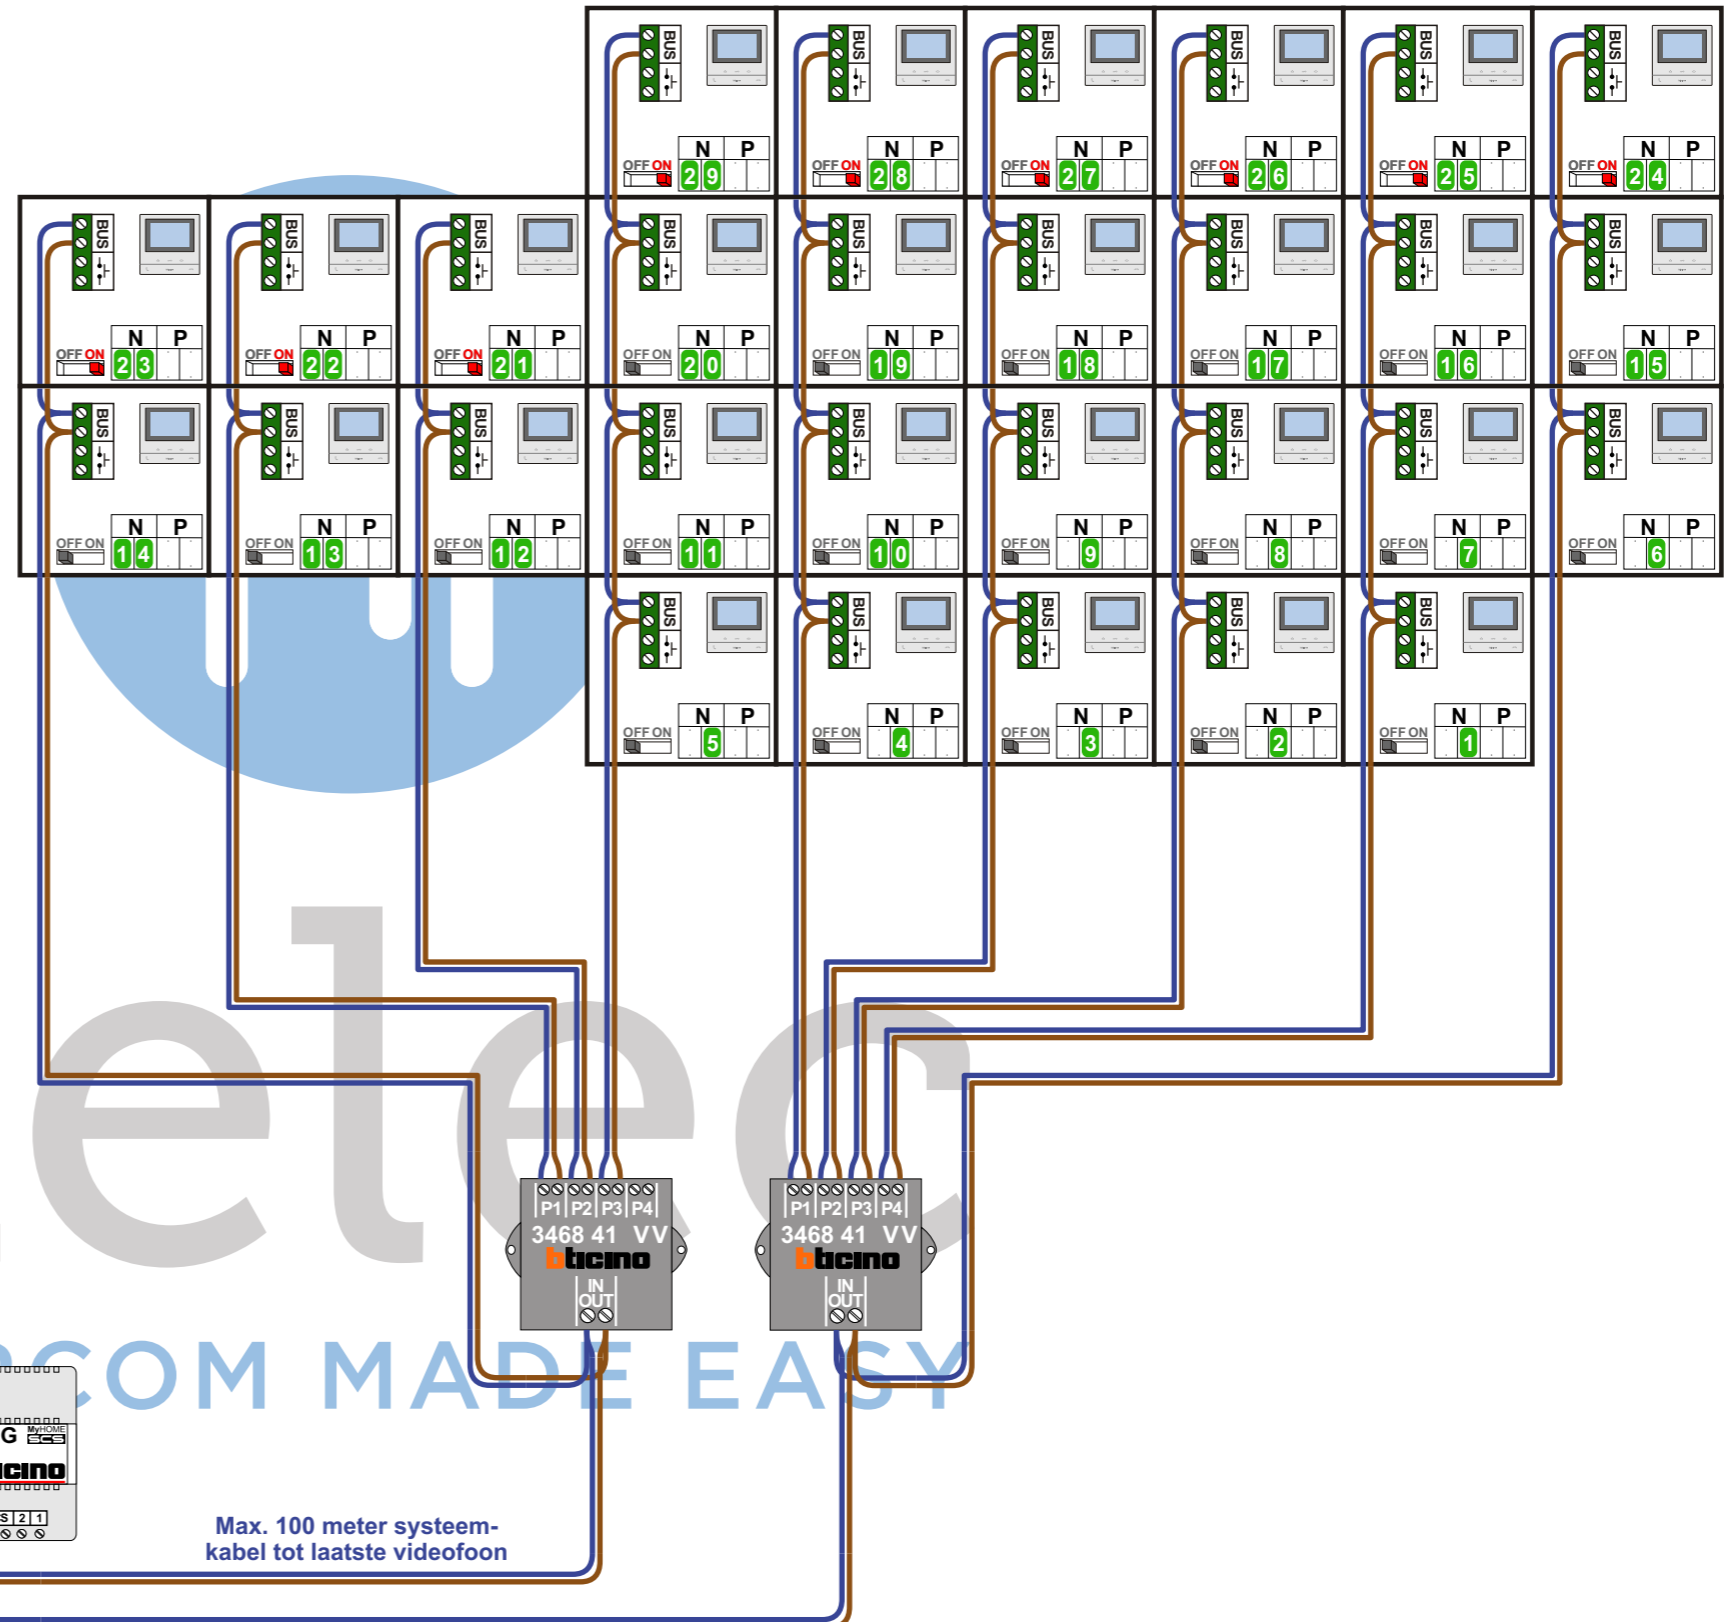

— = systeemkabel
Bij andere getwiste kabel 66% afstand!
Bij ongetwiste kabel max. 50 meter buitenpost naar videofoon. UTP op aanvraag.

TWEEDRAADS BUS
 
Bij monteren/demonteren spanning eraf voorkomt defecten!

N-Waarde	Huisnummer	Switch-ON
1	62	
2	64	
3	66	
4	68	
5	70	
6	72	
7	74	
8	76	
9	78	
10	80	
11	82	
12	84	
13	86	
14	88	
15	90	
16	92	
17	94	
18	96	
19	98	
20	100	
21	102	X
22	104	X
23	106	X
24	108	X
25	110	X
26	112	X
27	114	X
28	116	X
29	118	X