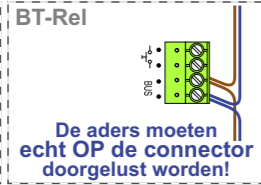

— = systeemkabel
Bij andere getwiste kabel 66% afstand!
Bij ongetwiste kabel max. 50 meter buitenpost naar videofoon. UTP op aanvraag.

TWEEDRAADS BUS
 
Bij monteren/demonteren spanning eraf voorkomt defecten!

N-Waarde	Huisnummer	Switch-ON
1	62	
2	64	
3	66	
4	68	
5	70	
6	72	
7	74	
8	76	
9	78	
10	80	
11	82	
12	84	
13	86	
14	88	
15	90	
16	92	
17	94	
18	96	
19	98	
20	100	
21	102	X
22	104	X
23	106	X
24	108	X
25	110	X
26	112	X
27	114	X
28	116	X
29	118	X