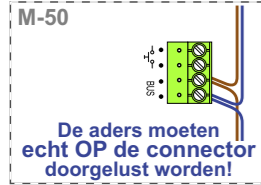

— = systeemkabel
Bij andere getwiste kabel 66% afstand!
Bij ongetwiste kabel max. 50 meter buitenpost naar videofoon. UTP op aanvraag.

TWEEDRAADS BUS
 
Bij monteren/demonteren spanning eraf voorkomt defecten!

N-Waarde	Huisnummer	Switch-ON
1	62	
2	64	
3	66	
4	68	
5	70	
6	72	
7	74	
8	76	
9	78	
10	80	
11	82	
12	84	
13	86	
14	88	
15	90	
16	92	
17	94	
18	96	
19	98	
20	100	
21	102	X
22	104	X
23	106	X
24	108	X
25	110	X
26	112	X
27	114	X
28	116	X
29	118	X