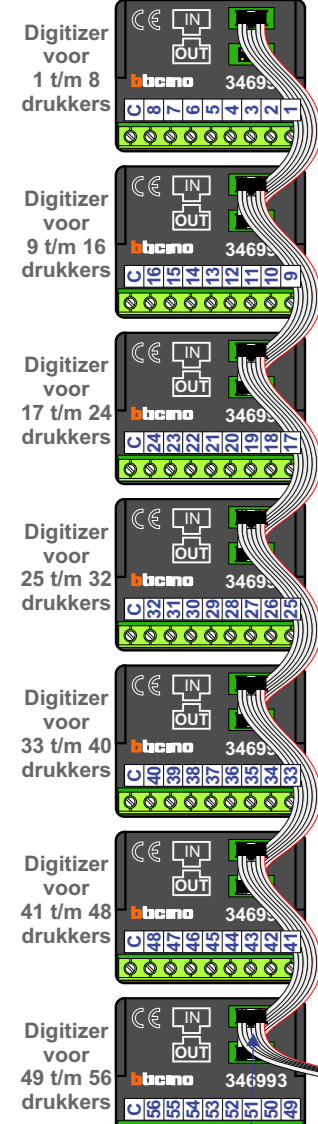

— = systeemkabel  
 Bij kabel 2 x 1 mm<sup>2</sup>:  
 180% afstand!  
 Bij kabel 2 x 0,28 mm<sup>2</sup>:  
 60% afstand!  
 UTP op aanvraag.

DD8 digitizer: flatcable

Digitizers & flatcables

Haal de spanning van het  
 systeem als je een digitizer  
 monteert of demonteert

TWEEDRAADS BUS

Bij installaties zonder  
 beeld maakt het niet  
 uit hoe je de bus  
 aansluit. De telefoons  
 hoeven niet in serie en  
 eindweerstand zijn  
 niet nodig.

Max. 290 meter

nelec  
 INTERCOM MADE EASY

N-waarde	Huisnummer		N-waarde	Huisnummer
1	284		27	336
2	286		28	338
3	288		29	340
4	290		30	342
5	292		31	344
6	294		32	346
7	296		33	348
8	298		34	350
9	300		35	352
10	302		36	354
11	304		37	356
12	306		38	358
13	308		39	360
14	310		40	362
15	312		41	364
16	314		42	366
17	316		43	368
18	318		44	370
19	320		45	372
20	322		46	374
21	324		47	376
22	326		48	378
23	328		49	380
24	330		50	382
25	332		51	384
26	334		52	386