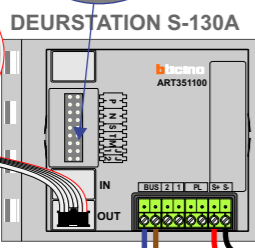

— = systeemkabel  
 Bij kabel 2 x 1 mm<sup>2</sup>:  
 180% afstand!  
 Bij kabel 2 x 0,28 mm<sup>2</sup>:  
 60% afstand!  
 UTP op aanvraag.

DD8 digitizer: flatcable

Digitizers & flatcables

Haal de spanning van het  
 systeem als je een digitizer  
 monteert of demonteert

TWEEDRAADS BUS

Bij installaties zonder  
 beeld maakt het niet  
 uit hoe je de bus  
 aansluit. De telefoons  
 hoeven niet in serie en  
 eindweerstand zijn  
 niet nodig.

Max. 290 meter

nelec  
 INTERCOM MADE EASY