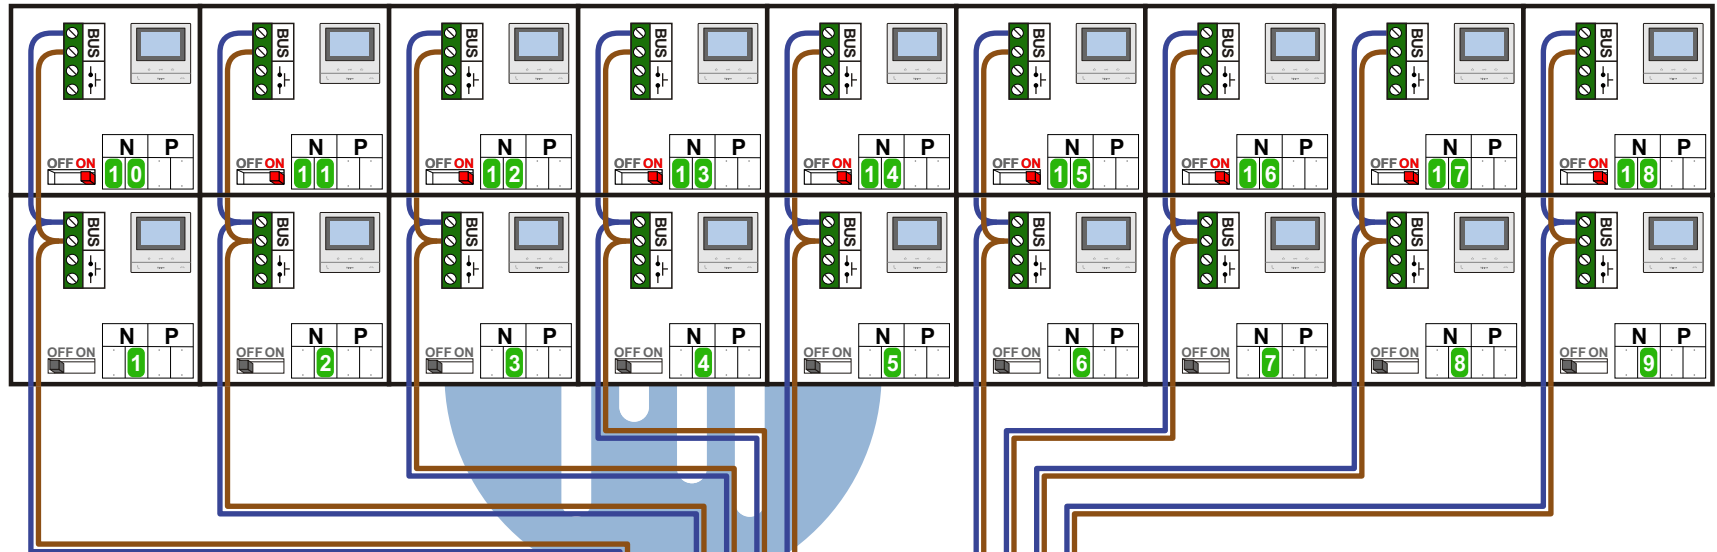

— = systeemkabel
Bij andere getwiste kabel **66%** afstand!
Bij ongetwiste kabel **max. 50 meter** buitenpost naar videofoon.

Digitizers & flatcables

Niet monteren/demonteren onder spanning
Beldrukkers mogen wel

Digitizers & flatcables

Niet monteren/demonteren onder spanning
Beldrukkers mogen wel

DD8 digitizer: flatcable

Connector van flatcable nokje juiste kant op bij aansluiten op DD8

VideoVerdeler

De aders moeten echt OP de klemmen doorgelust worden!

M-50

De aders moeten echt OP de connector doorgelust worden!

Haal de spanning van het systeem als je een digitizer monteert of demonteert

nokjes connectoren wijzen naar elkaar

Pot.vrij contact tbv deuropener

DEURSTATION S-130V

Max. 50 meter

Max. 100 meter systeemkabel tot laatste videofoon

 = systeemkabel
 Bij andere getwiste kabel **66%** afstand!
 Bij ongetwiste kabel **max. 50 meter** buitenpost naar videofoon.
 UTP op aanvraag.