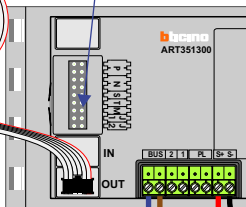

Digitizers & flatcables

Niet monteren/demonteren onder spanning
Beldrukkers mogen wel

DD8 digitizer: flatcable

Connector van flatcable nokje juiste kant op bij aansluiten op DD8

VideoVerdeler

De aders moeten echt OP de klemmen doorgelust worden!

M-50

De aders moeten echt OP de connector doorgelust worden!

Haal de spanning van het systeem als je een digitizer monteert of demonteert

nokjes connectoren wijzen naar elkaar

Pot.vrij contact tbv deuropener

DEURSTATION S-130V

Max. 50 meter

Max. 100 meter systeemkabel tot laatste videofoon

 = systeemkabel
 Bij andere getwiste kabel **66%** afstand!
 Bij ongetwiste kabel **max. 50 meter** buitenpost naar videofoon.
 UTP op aanvraag.