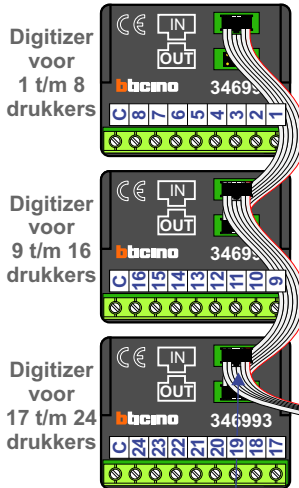

— = systeemkabel
Bij andere getwiste kabel **66%** afstand!
Bij ongetwiste kabel **max. 50 meter** buitenpost naar videofoon.

Digitizers & flatcables

Niet monteren/demonteren onder spanning
Beldrukkers mogen wel

Digitizers & flatcables

Niet monteren/demonteren onder spanning
Beldrukkers mogen wel

DD8 digitizer: flatcable

Connector van flatcable nokje juiste kant op bij aansluiten op DD8

VideoVerdeler

De aders moeten echt OP de klemmen doorgelust worden!

M-50

De aders moeten echt OP de connector doorgelust worden!

Haal de spanning van het systeem als je een digitizer monteert of demonteert

nokjes connectoren wijzen naar elkaar

Pot.vrij contact tbv deuropener

DEURSTATION S-130V

Max. 50 meter

Max. 100 meter systeemkabel tot laatste videofoon

 = systeemkabel
 Bij andere getwiste kabel **66%** afstand!
 Bij ongetwiste kabel **max. 50 meter** buitenpost naar videofoon.
 UTP op aanvraag.