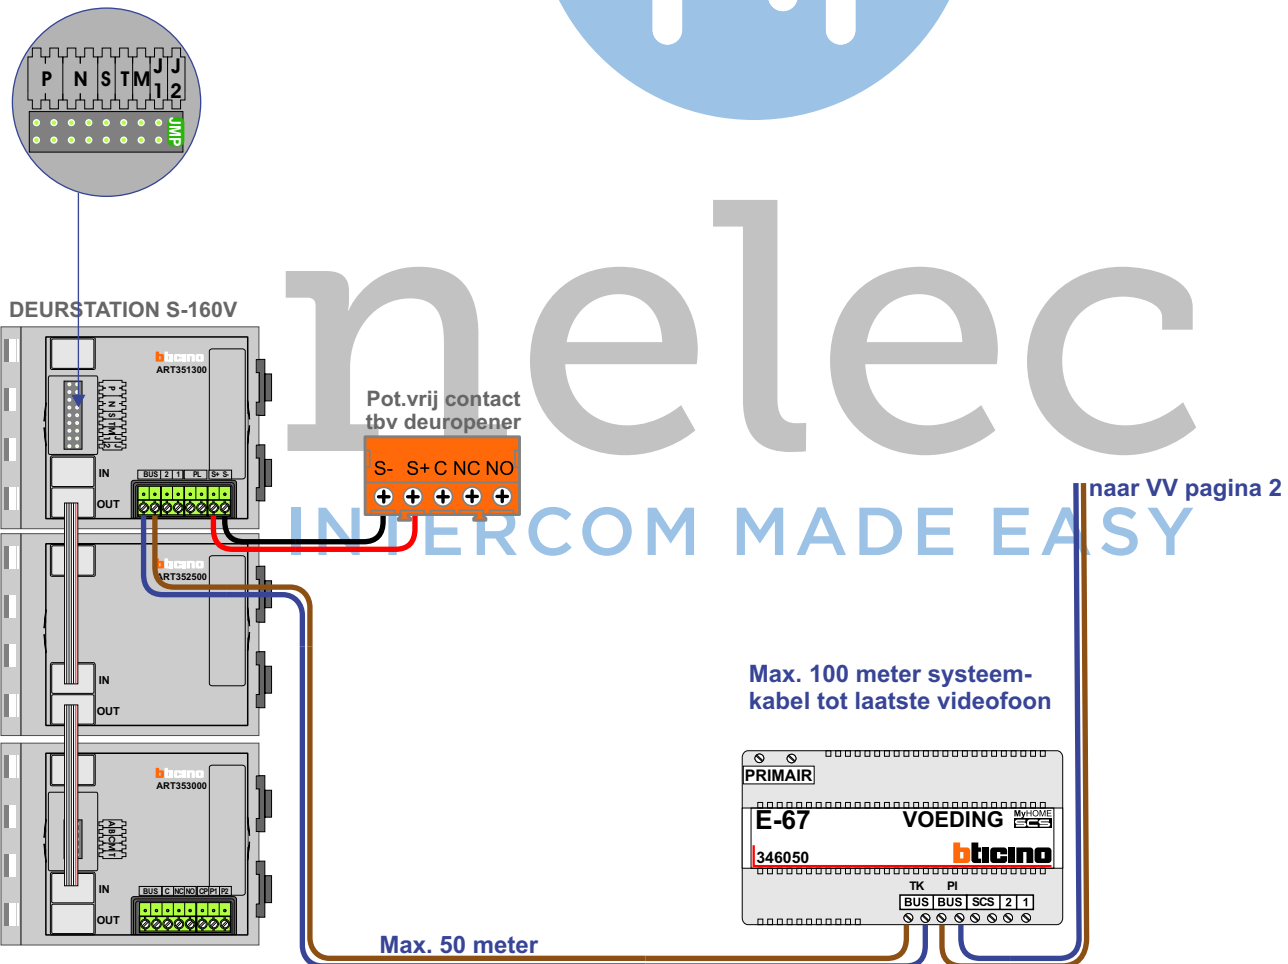


 = systeemkabel
Bij kabel 2 x 1 mm²:
180% afstand!
Bij kabel 2 x 0,28 mm²:
60% afstand!
UTP op aanvraag.

TWEEDRAADS BUS
 
Bij monteren/demonteren
spanning eraf
voorkomt defecten!

nelec
INTERCOM MADE EASY

VideoVerdeler

De aders moeten echt OP de klemmen doorgelust worden!

M-50

De aders moeten echt OP de connector doorgelust worden!

van E-67 pagina 1

N-waarde	Huisnummer	Eindweerstand
1	111	
2	112	
3	113	
4	114	
5	115	
6	116	
7	117	
8	121	
9	122	
10	123	
11	124	
12	125	
13	126	
14	127	
15	131	
16	132	
17	133	
18	134	
19	135	
20	136	
21	137	
22	141	
23	142	
24	143	
25	144	
26	145	
27	146	
28	147	
29	151	
30	152	
31	153	
32	154	
33	155	
34	156	
35	157	
36	161	X
37	162	X
38	163	X
39	164	X
40	165	X
41	166	X
42	167	X