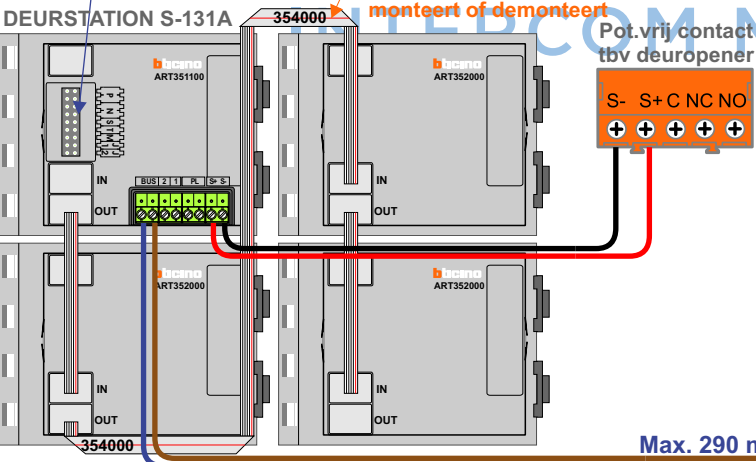

— = systeemkabel
 Bij kabel 2 x 1 mm²:
 180% afstand!
 Bij kabel 2 x 0,28 mm²:
 60% afstand!
 UTP op aanvraag.

Digitizers & flatcables

 Niet monteren/demonteren
 onder spanning
 Beldrukkers mogen wel

TWEEDRAADS BUS

 Bij installaties zonder
 beeld maakt het niet
 uit hoe je de bus
 aansluit. De telefoons
 hoeven niet in serie en
 eindweerstand zijn
 niet nodig.

Haal de spanning van het systeem als je een module monteert of demonteert

Max. 320 meter systeemkabel tot laatste deurtelefoon

Max. 290 meter

N-Waarde	Huisnummers
1	47
2	45
3	43
4	41
5	39
6	37
7	35
8	33
9	31
10	29
11	27
12	25