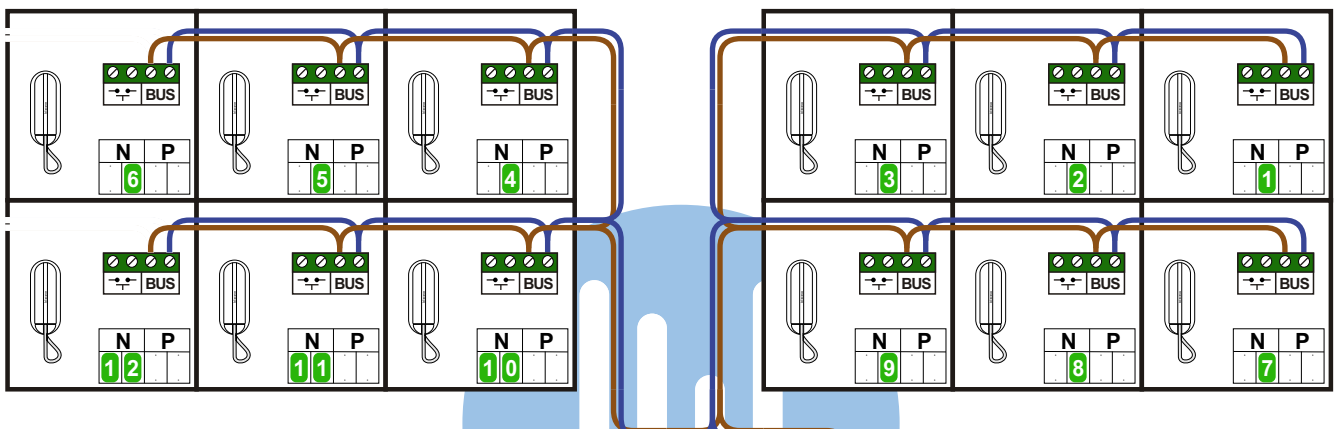

— = systeemkabel
 Bij kabel 2 x 1 mm²:
 180% afstand!
 Bij kabel 2 x 0,28 mm²:
 60% afstand!
 UTP op aanvraag.

Digitizers & flatcables

 Niet monteren/demonteren
 onder spanning
 Beldrukkers mogen wel

TWEEDRAADS BUS

 Bij installaties zonder
 beeld maakt het niet
 uit hoe je de bus
 aansluit. De telefoons
 hoeven niet in serie en
 eindweerstand zijn
 niet nodig.

Haal de spanning van het systeem als je een module monteert of demonteert

Max. 320 meter systeemkabel tot laatste deurtelefoon

Max. 290 meter

N-Waarde	Huisnummers
1	47
2	45
3	43
4	41
5	39
6	37
7	35
8	33
9	31
10	29
11	27
12	25