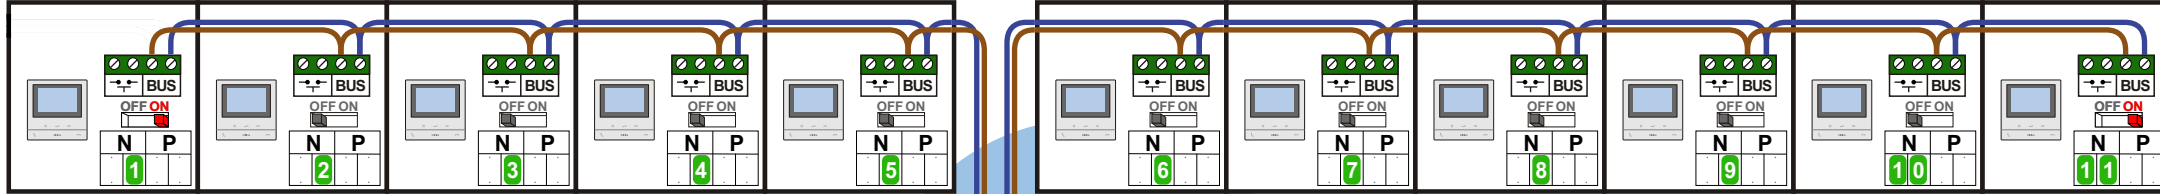

— = systeemkabel
 Bij andere getwiste kabel 66% afstand!
 Bij ongetwiste kabel max. 50 meter buitenpost naar videofoon.
 UTP op aanvraag.

TWEEDRAADS BUS

Bij monteren/demonteren spanning eraf voorkomt defecten!

DD8 digitzer: flatcable

Connector van flatcable nokje juiste kant op bij aansluiten op DD8

Digitizers & flatcables

Niet monteren/demonteren onder spanning
 Beldrukkers mogen wel

M-50

De aders moeten echt OP de connector doorgelust worden!

De twee stijgers echt OP de klemmen van E-67 aansluiten!

N-waarde	Huisnummer	Eindweerstand
1	23	X
2	25	
3	27	
4	29	
5	31	
6	33	
7	35	
8	37	
9	39	
10	41	X
11	43	

nelec
INTERCOM MADE EASY