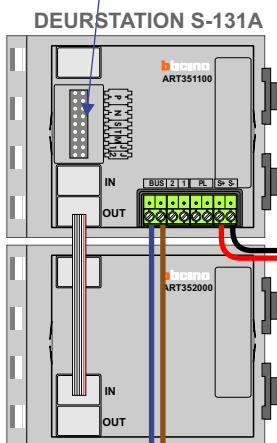

Digitizer
voor
1 t/m 8
drukkers

DEURSTATION S-10A

bticino
346991

346230

DREI

Max. 290 meter

PRIMAIR
E-66
346030
SCS AV SCS

— = systeemkabel
 Bij kabel 2 x 1 mm²:
 180% afstand!
 Bij kabel 2 x 0,28 mm²:
 60% afstand!
 UTP op aanvraag.

TWEEDRAADS BUS

Bij monteren/demonteren
 spanning eraf
 voorkomt defecten!

Bij installaties zonder
 beeld maakt het niet
 uit hoe je de bus
 aansluit. De telefoons
 hoeven niet in serie en
 eindweerstand zijn
 niet nodig.

Max. 320 meter systeem-
 kabel tot laatste deurtelefoon

nelec
 INTERCOM MADE EASY

Pot.vrij contact
 tbv deuropener

Max. 50 meter

 = systeemkabel

Bij kabel 2 x 1 mm²:
180% afstand!

Bij kabel 2 x 0,28 mm²:
60% afstand!

UTP op aanvraag.

TWEEDRAADS BUS

Bij monteren/demonteren
spanning eraf
voorkomt defecten!

nelec
INTERCOM MADE EASY

Blok 1

N-Waarde	Huisnummer	Switch-ON
1	200	
2	202	
3	204	X
4	206	
5	208	
6	210	X

Blok 2

N-Waarde	Huisnummer	Switch-ON
1	212	
2	214	
3	216	X
4	218	
5	220	
6	222	X