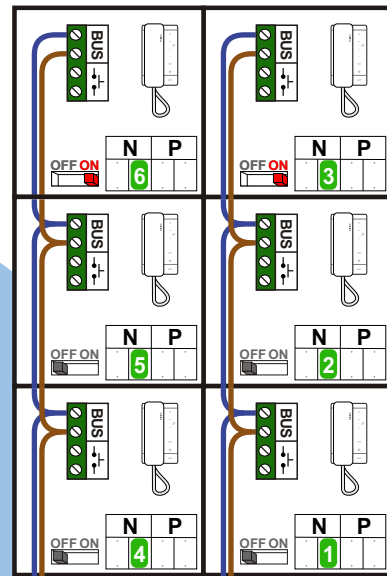

— = systeemkabel

Bij kabel 2 x 1 mm²:

180% afstand!

Bij kabel 2 x 0,28 mm²:

60% afstand!

UTP op aanvraag.

TWEEDRAADS BUS

Bij monteren/demonteren
spanning eraf
voorkomt defecten!

Bij installaties zonder
beeld maakt het niet
uit hoe je de bus
aansluit. De telefoons
hoeven niet in serie en
eindweerstand zijn
niet nodig.

Max. 320 meter systeem-
kabel tot laatste deurtelefoon

nelec
INTERCOM MADE EASY

Digitizer
voor
1 t/m 8
drukkers

DEURSTATION S-10A

bticino
346991

346230

DREI

Max. 290 meter

PRIMAIR
E-66
346030
SCS AV SCS

— = systeemkabel
 Bij kabel 2 x 1 mm²:
 180% afstand!
 Bij kabel 2 x 0,28 mm²:
 60% afstand!
 UTP op aanvraag.

UTP op aanvraag.

TWEEDRAADS BUS

Bij monteren/demonteren
spanning eraf
voorkomt defecten!

nelec
INTERCOM MADE EASY

Blok 1

N-Waarde	Huisnummer	Switch-ON
1	200	
2	202	
3	204	X
4	206	
5	208	
6	210	X

Blok 2

N-Waarde	Huisnummer	Switch-ON
1	212	
2	214	
3	216	X
4	218	
5	220	
6	222	X