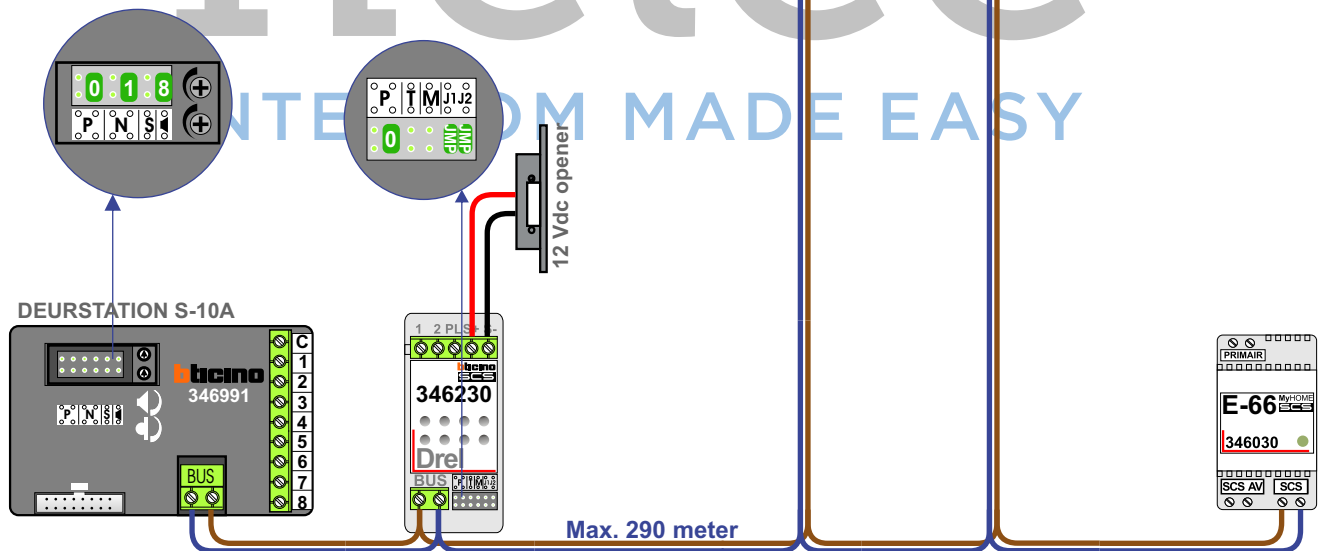

— = systeemkabel

Bij kabel 2 x 1 mm²:

180% afstand!

Bij kabel 2 x 0,28 mm²:

60% afstand!

UTP op aanvraag.

TWEEDRAADS BUS

Bij monteren/demonteren
spanning eraf
voorkomt defecten!

Bij installaties zonder
beeld maakt het niet
uit hoe je de bus
aansluit. De telefoons
hoeven niet in serie en
eindweerstand zijn
niet nodig.

Max. 320 meter systeem-
kabel tot laatste deurtelefoon

nelec
INTERCOM MADE EASY

Digitizer
voor
1 t/m 8
drukkers

DEURSTATION S-10A

bticino
346991

346230

DREI

Max. 290 meter

PRIMAIR
E-66
346030
SCS AV SCS

— = systeemkabel
 Bij kabel 2 x 1 mm²:
 180% afstand!
 Bij kabel 2 x 0,28 mm²:
 60% afstand!
 UTP op aanvraag.

UTP op aanvraag.

TWEEDRAADS BUS

Bij monteren/demonteren
spanning eraf
voorkomt defecten!

nelec
INTERCOM MADE EASY

Blok 1

N-Waarde	Huisnummer	Switch-ON
1	200	
2	202	
3	204	X
4	206	
5	208	
6	210	X

Blok 2

N-Waarde	Huisnummer	Switch-ON
1	212	
2	214	
3	216	X
4	218	
5	220	
6	222	X