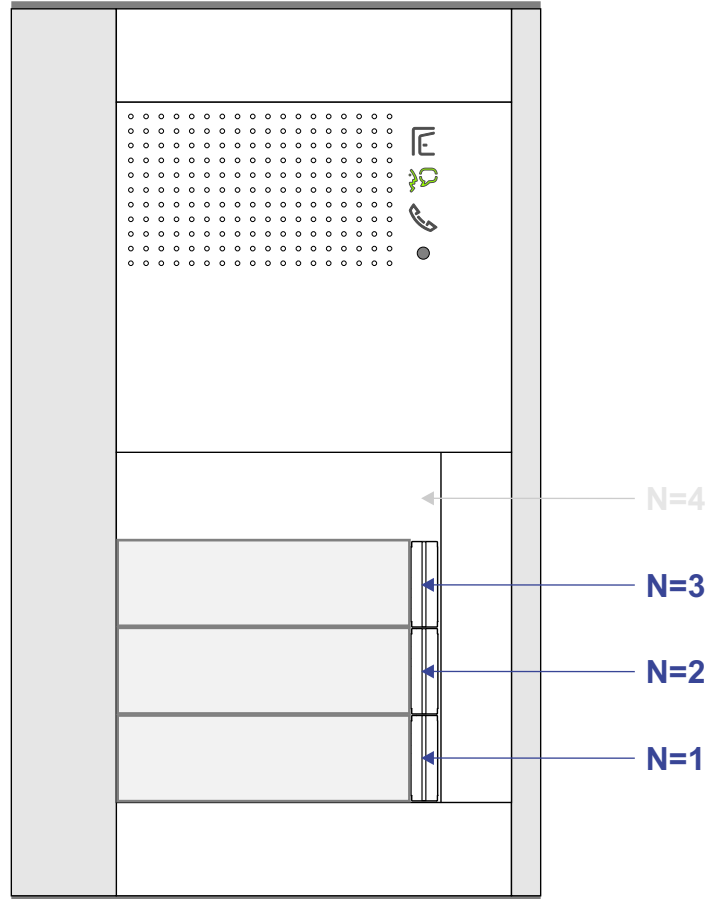

TWEEDRAADS BUS

Bij monteren/demonteren
 spanning eraf
 voorkomt defecten!

Bij installaties zonder
 beeld maakt het niet
 uit hoe je de bus
 aansluit. De telefoons
 hoeven niet in serie en
 eindweerstand zijn
 niet nodig.

Max. 320 meter systeem-
 kabel tot laatste deurtelefoon

nelec
 INTERCOM MADE EASY

Pot.vrij contact
 tbv deuropener

Max. 50 meter

 = systeemkabel

Bij kabel 2 x 1 mm²:
180% afstand!

Bij kabel 2 x 0,28 mm²:
60% afstand!

UTP op aanvraag.

TWEEDRAADS BUS

Bij monteren/demonteren
spanning eraf
voorkomt defecten!

nelec
INTERCOM MADE EASY

Blok 1

N-Waarde	Huisnummer	Switch-ON
1	200	
2	202	
3	204	X
4	206	
5	208	
6	210	X

Blok 2

N-Waarde	Huisnummer	Switch-ON
1	212	
2	214	
3	216	X
4	218	
5	220	
6	222	X

Blok 3

N-Waarde	Huisnummer	Switch-ON
1	224	
2	226	
3	228	X
4	230	
5	232	
6	234	X

Blok 4

N-Waarde	Huisnummer	Switch-ON
1	236	
2	238	
3	240	X

Blok 5

N-Waarde	Huisnummer	Switch-ON
1	242	
2	244	
3	246	X

Blok 6

N-Waarde	Huisnummer	Switch-ON
1	248	
2	250	
3	252	X
4	254	
5	256	
6	258	X