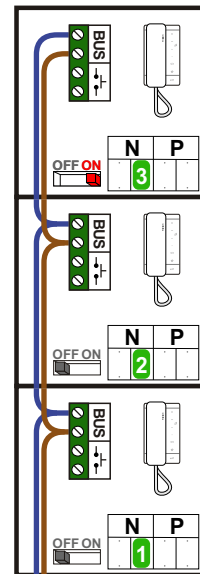

TWEEDRAADS BUS

Bij monteren/demonteren
 spanning eraf
 voorkomt defecten!

Bij installaties zonder
 beeld maakt het niet
 uit hoe je de bus
 aansluit. De telefoons
 hoeven niet in serie en
 eindweerstand zijn
 niet nodig.

Max. 320 meter systeem-
 kabel tot laatste deurtelefoon

nelec
 INTERCOM MADE EASY

Pot.vrij contact
 tbv deuropener

Max. 50 meter

 = systeemkabel

Bij kabel 2 x 1 mm²:
180% afstand!

Bij kabel 2 x 0,28 mm²:
60% afstand!

UTP op aanvraag.

TWEEDRAADS BUS

Bij monteren/demonteren
spanning eraf
voorkomt defecten!

nelec
INTERCOM MADE EASY

Blok 1

N-Waarde	Huisnummer	Switch-ON
1	200	
2	202	
3	204	X
4	206	
5	208	
6	210	X

Blok 2

N-Waarde	Huisnummer	Switch-ON
1	212	
2	214	
3	216	X
4	218	
5	220	
6	222	X

Blok 3

N-Waarde	Huisnummer	Switch-ON
1	224	
2	226	
3	228	X
4	230	
5	232	
6	234	X

Blok 4

N-Waarde	Huisnummer	Switch-ON
1	236	
2	238	
3	240	X

Blok 5

N-Waarde	Huisnummer	Switch-ON
1	242	
2	244	
3	246	X

Blok 6

N-Waarde	Huisnummer	Switch-ON
1	248	
2	250	
3	252	X
4	254	
5	256	
6	258	X