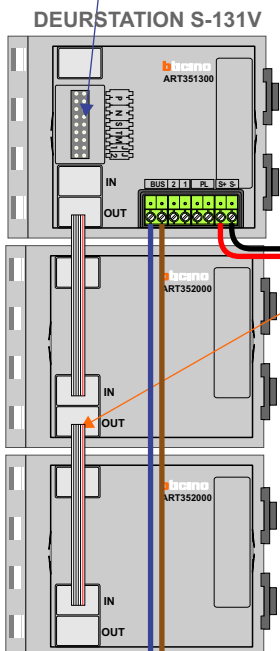

— = systeemkabel
 Bij andere getwiste kabel 66% afstand!
 Bij ongetwiste kabel max. 50 meter buitenpost naar videofoon.
 UTP op aanvraag.

TWEEDRAADS BUS

Bij monteren/demonteren spanning eraf voorkomt defecten!

M-50

De aders moeten echt OP de connector doorgelust worden!

VideoVerdeler

De aders moeten echt OP de klemmen doorgelust worden!

Pot.vrij contact
 tbv deur opener

S- S+ C NC NO
 + + + + +

Haal de spanning van het systeem als je een module monteert of demonteert

Max. 100 meter systeemkabel tot laatste videofoon

Max. 50 meter

nelec

INTERCOM MADE EASY