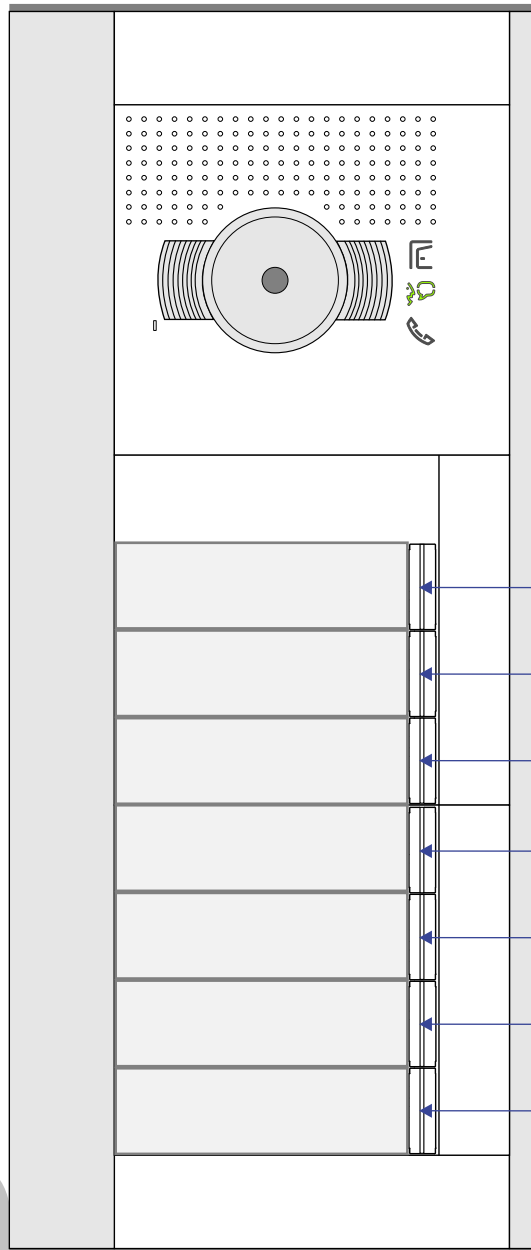

— = systeemkabel
 Bij andere getwiste kabel 66% afstand!
 Bij ongetwiste kabel max. 50 meter buitenpost naar videofoon.
 UTP op aanvraag.

TWEEDRAADS BUS

Bij monteren/demonteren spanning eraf voorkomt defecten!

M-50

De aders moeten echt OP de connector doorgelust worden!

VideoVerdeler

De aders moeten echt OP de klemmen doorgelust worden!

Pot.vrij contact
 tbv deur opener

S- S+ C NC NO
 + + + + +

Haal de spanning van het systeem als je een module monteert of demonteert

Max. 100 meter systeemkabel tot laatste videofoon

Max. 50 meter

nelec

INTERCOM MADE EASY