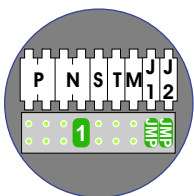

M-50

De aders moeten echt OP de connector doorgelust worden!

VideoVerdeler

De aders moeten echt OP de klemmen doorgelust worden!

Pot.vrij contact
 tbv deur opener

S- S+ C NC NO
 + + + + +

Haal de spanning van het systeem als je een module monteert of demonteert

Max. 100 meter systeemkabel tot laatste videofoon

Max. 50 meter

nelec

INTERCOM MADE EASY