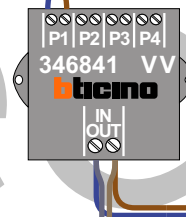

M-50

De aders moeten echt OP de connector doorgelust worden!

VideoVerdeler

De aders moeten echt OP de klemmen doorgelust worden!

Pot.vrij contact
 tbv deur opener

S- S+ C NC NO
 + + + + +

Haal de spanning van het systeem als je een module monteert of demonteert

Max. 100 meter systeemkabel tot laatste videofoon

Max. 50 meter

nelec

INTERCOM MADE EASY