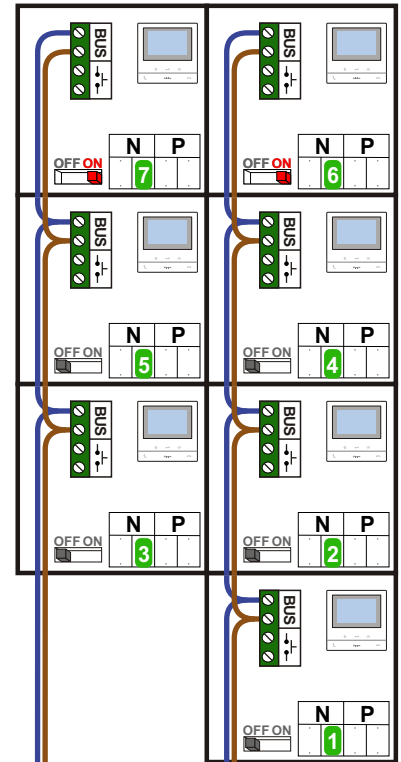

— = systeemkabel
 Bij andere getwiste kabel 66% afstand!
 Bij ongetwiste kabel max. 50 meter buitenpost naar videofoon.
 UTP op aanvraag.

TWEEDRAADS BUS

Bij monteren/demonteren spanning eraf voorkomt defecten!

M-50

De aders moeten echt OP de connector doorgelust worden!

VideoVerdeler

De aders moeten echt OP de klemmen doorgelust worden!

Pot.vrij contact
 tbv deur opener

S- S+ C NC NO
 + + + + +

Haal de spanning van het systeem als je een module monteert of demonteert

Max. 100 meter systeemkabel tot laatste videofoon

Max. 50 meter

nelec

INTERCOM MADE EASY