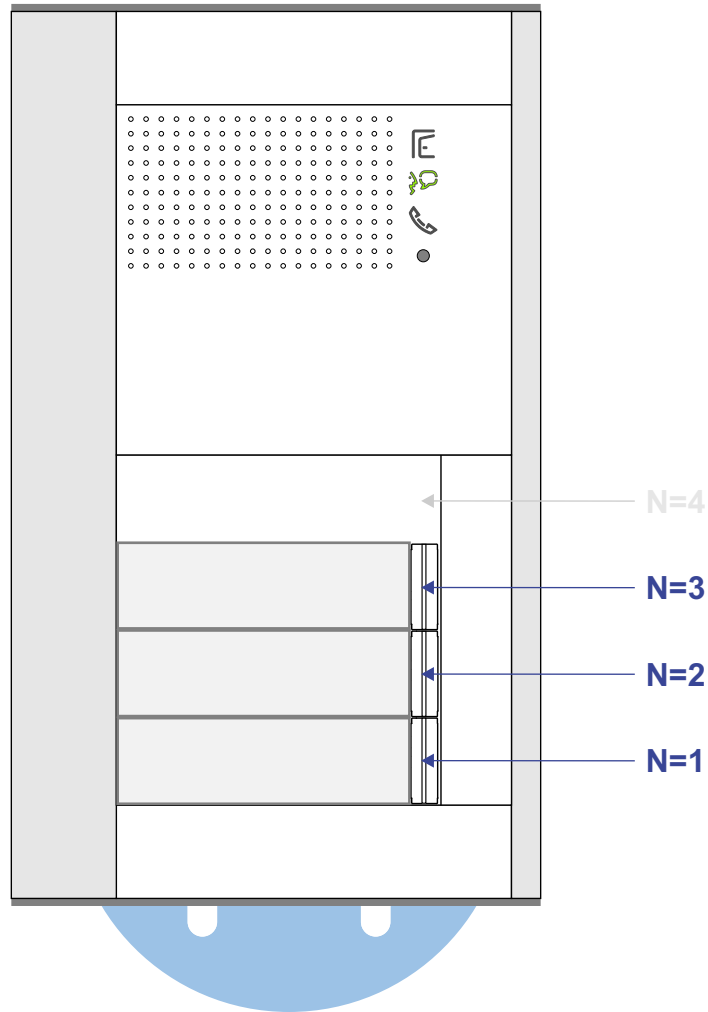

nelec
INTERCOM MADE EASY

DEURSTATION S-131A

Haal de spanning van het systeem als je een module monteert of demonteert

nelec
INTERCOM MADE EASY