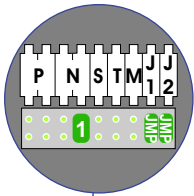

nelec
INTERCOM MADE EASY

DEURSTATION S-131A

Haal de spanning van het systeem als je een module monteert of demonteert

nelec
INTERCOM MADE EASY