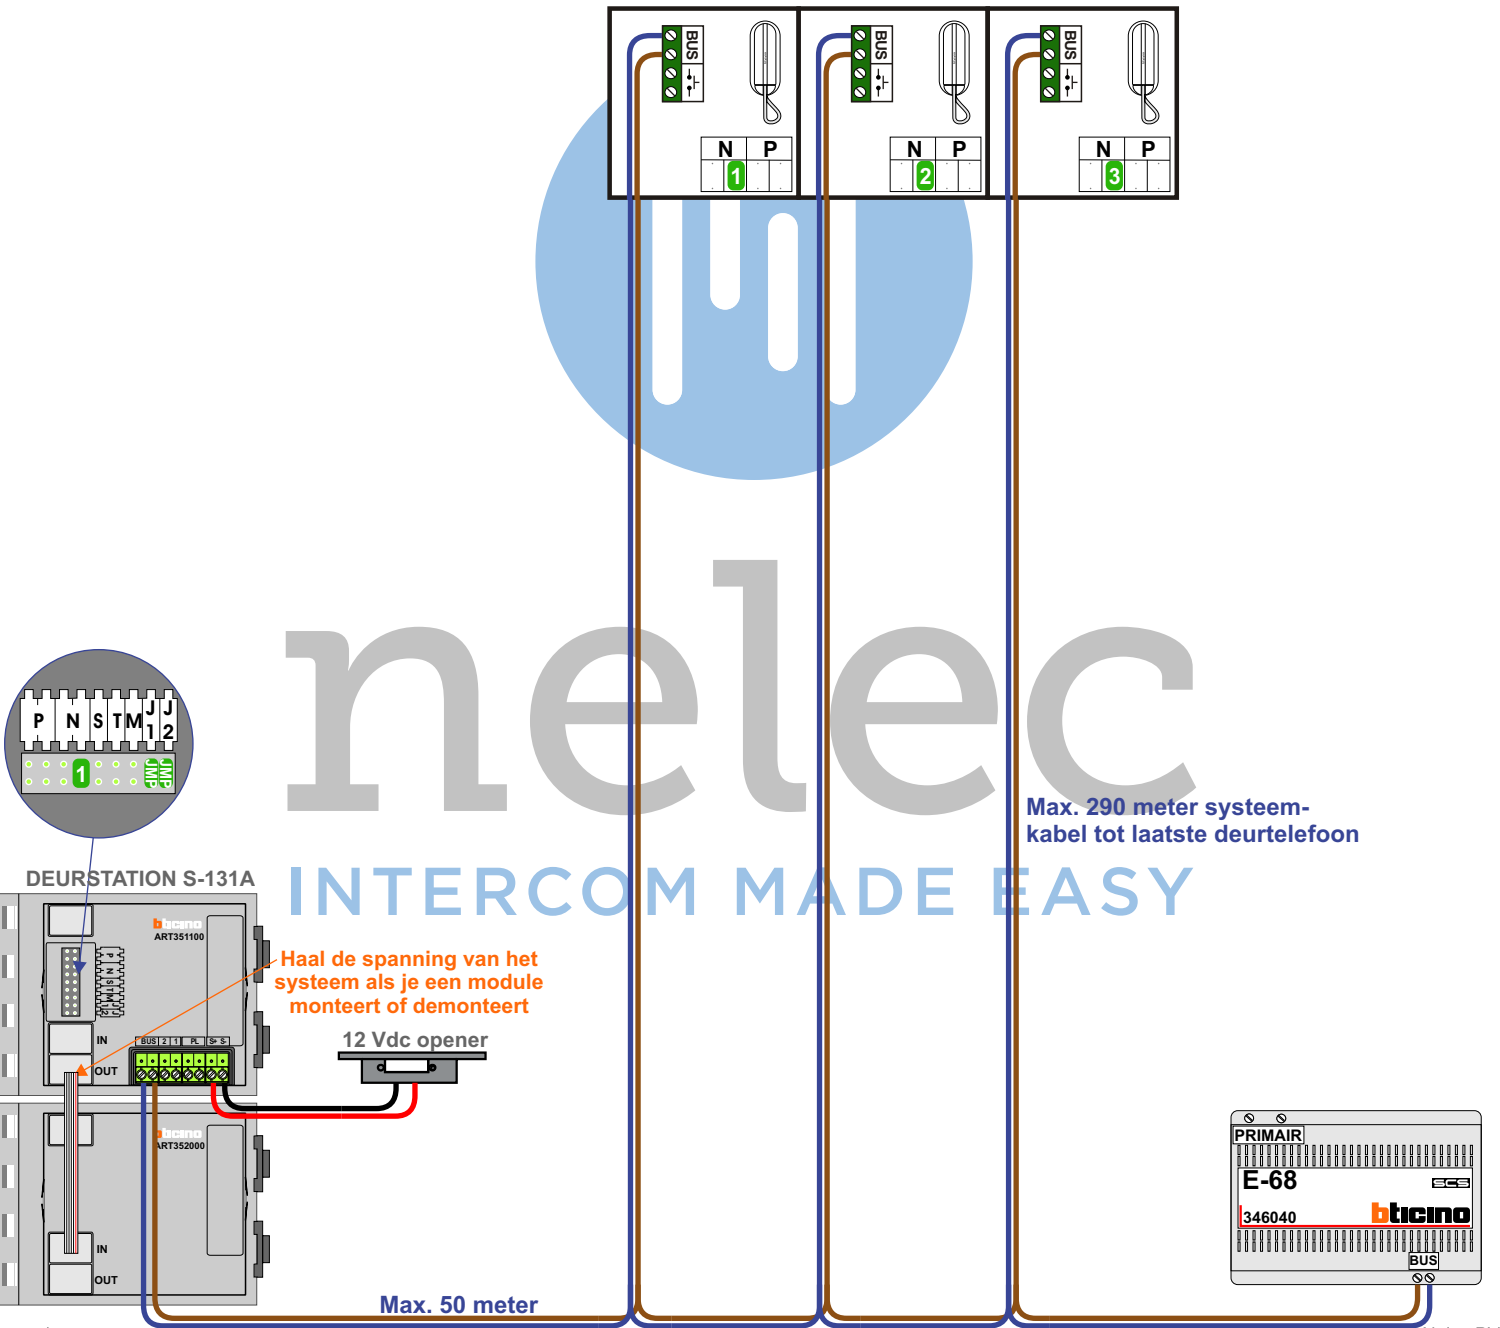

nelec
INTERCOM MADE EASY

DEURSTATION S-131A

Haal de spanning van het systeem als je een module monteert of demonteert

nelec
INTERCOM MADE EASY