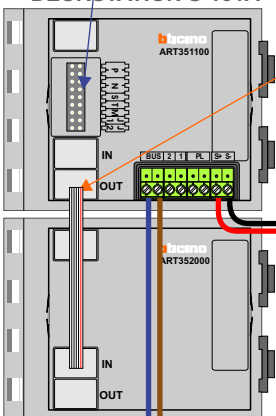

nelec
INTERCOM MADE EASY

DEURSTATION S-131A

Haal de spanning van het systeem als je een module monteert of demonteert

nelec
INTERCOM MADE EASY