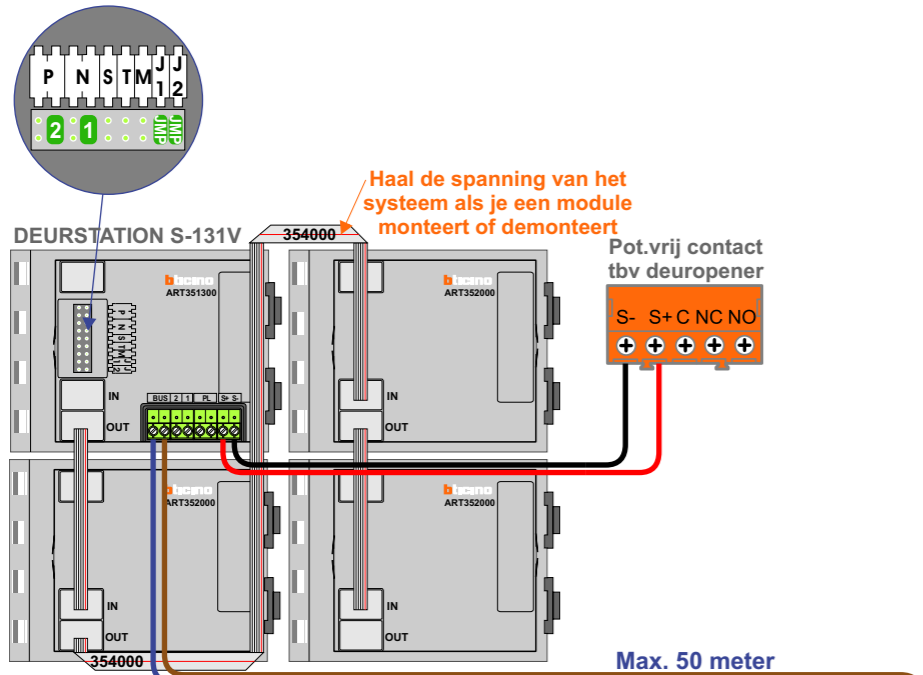

<p>= systeemkabel Bij andere getwiste kabel 66% afstand! Bij ongetwiste kabel max. 50 meter buitenpost naar videofoon. UTP op aanvraag.</p>	<p>TWEEDRAADS BUS Bij monteren/demonteren spanning eraf voorkomt defecten!</p>	<p>DD8 digitizer: flatcable Connector van flatcable nokje juiste kant op bij aansluiten op DD8</p>	<p>Digitizers & flatcables Niet monteren/demonteren onder spanning Beldrukkers mogen wel</p>	<p>M-50 De aders moeten echt OP de connector doorgelust worden!</p>
--	--	--	--	---

N-Waarde	Bouwnummer	Huisnummer	Switch-ON
1	1.03	192	
2	1.04	194	
3	1.05	196	
4	1.06	198	
5	2.07	200	
6	2.08	202	X
7	2.09	204	
8	2.10	206	X
9	3.11	208	X
10	3.12	210	X