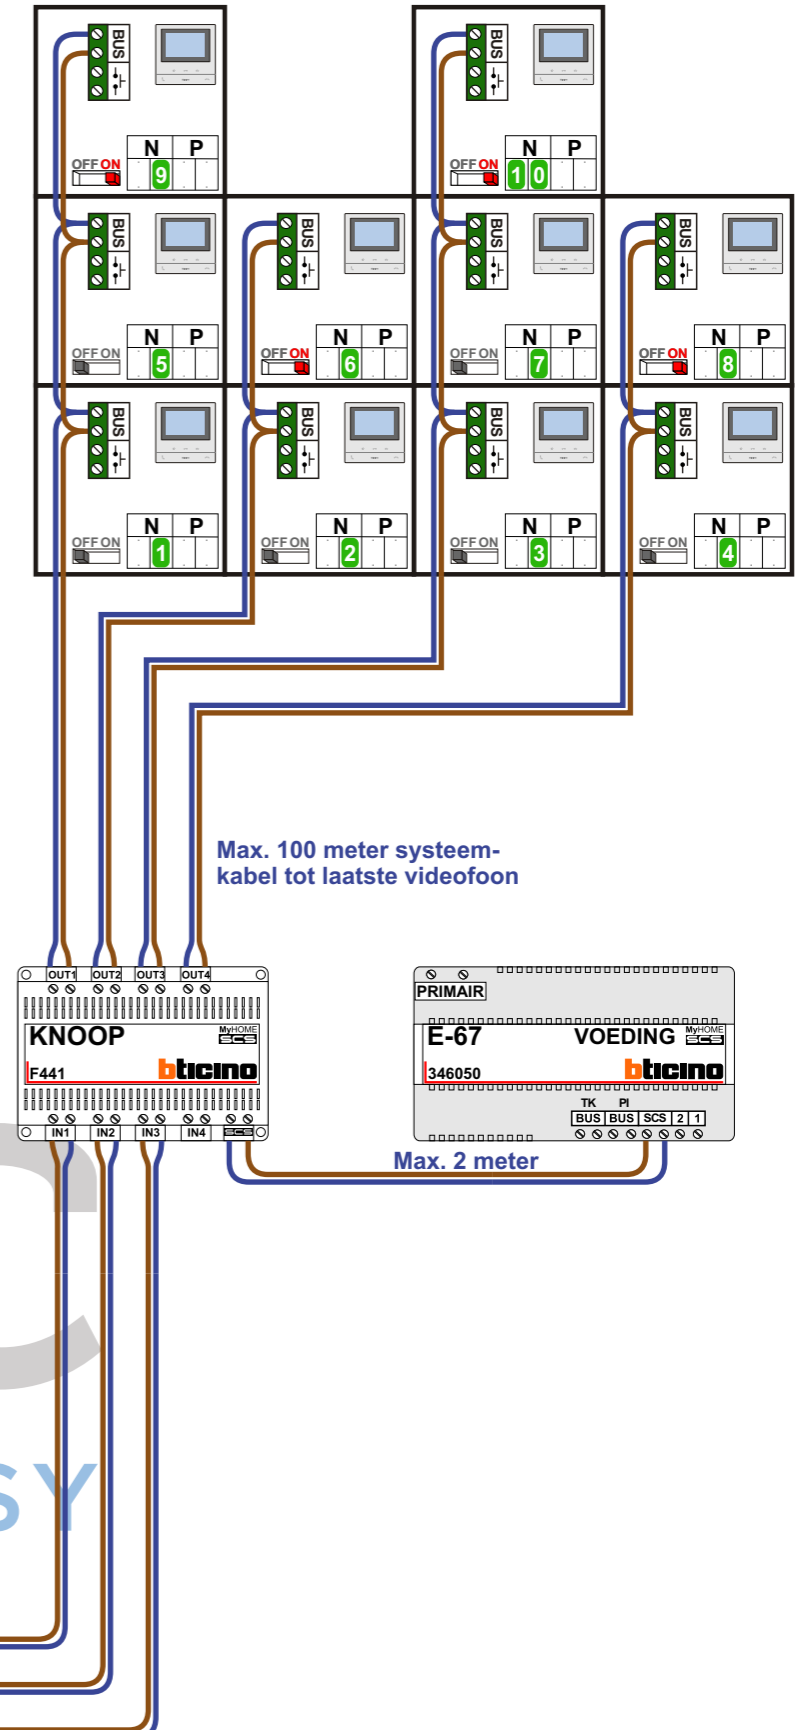

<p>= systeemkabel Bij andere getwiste kabel 66% afstand! Bij ongetwiste kabel max. 50 meter buitenpost naar videofoon. UTP op aanvraag.</p>	<p>TWEEDRAADS BUS Bij monteren/demonteren spanning eraf voorkomt defecten!</p>	<p>DD8 digitizer: flatcable Connector van flatcable nokje juiste kant op bij aansluiten op DD8</p>	<p>Digitizers & flatcables Niet monteren/demonteren onder spanning Beldrukkers mogen wel</p>	<p>M-50 De aders moeten echt OP de connector doorgelust worden!</p>
--	--	--	--	---

N-Waarde	Bouwnummer	Huisnummer	Switch-ON
1	1.03	192	
2	1.04	194	
3	1.05	196	
4	1.06	198	
5	2.07	200	
6	2.08	202	X
7	2.09	204	
8	2.10	206	X
9	3.11	208	X
10	3.12	210	X