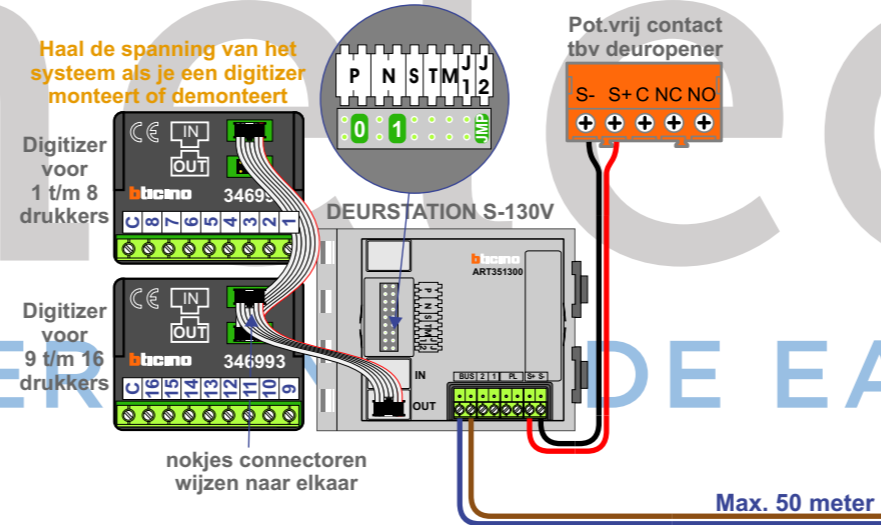

<p>= systeemkabel Bij andere getwiste kabel 66% afstand! Bij ongetwiste kabel max. 50 meter buitenpost naar videofoon. UTP op aanvraag.</p>	<p>TWEEDRAADS BUS Bij monteren/demonteren spanning eraf voorkomt defecten!</p>	<p>DD8 digitizer: flatcable Connector van flatcable nokje juiste kant op bij aansluiten op DD8</p>	<p>Digitizers & flatcables Niet monteren/demonteren onder spanning Beldrukkers mogen wel</p>	<p>M-50 De aders moeten echt OP de connector doorgelust worden!</p>
--	--	--	--	---

N-Waarde	Bouwnummer	Huisnummer	Switch-ON
1	1.03	192	
2	1.04	194	
3	1.05	196	
4	1.06	198	
5	2.07	200	
6	2.08	202	X
7	2.09	204	
8	2.10	206	X
9	3.11	208	X
10	3.12	210	X