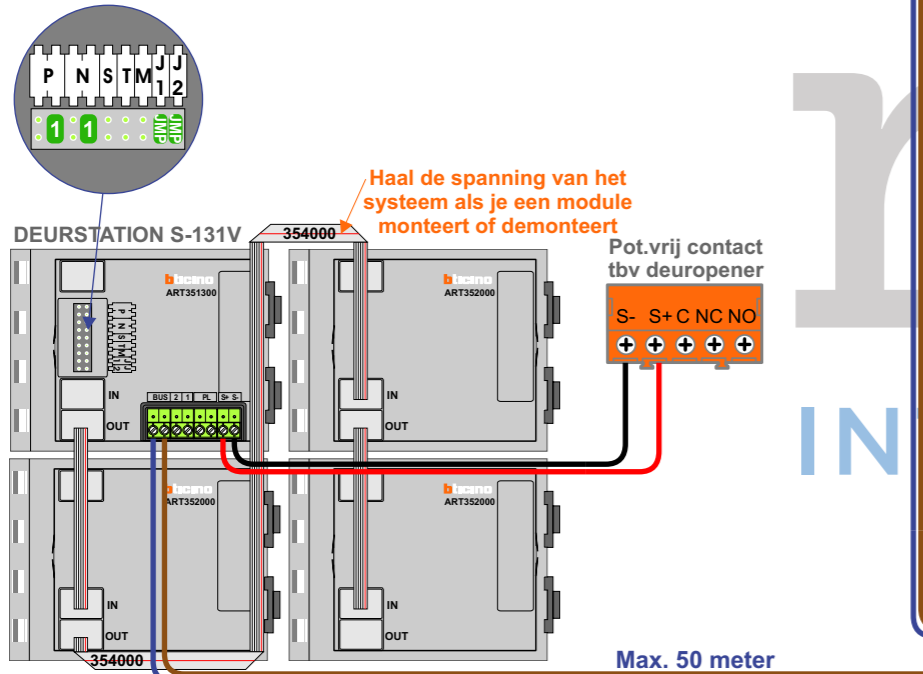

<p>= systeemkabel Bij andere getwiste kabel 66% afstand! Bij ongetwiste kabel max. 50 meter buitenpost naar videofoon. UTP op aanvraag.</p>	<p>TWEEDRAADS BUS Bij monteren/demonteren spanning eraf voorkomt defecten!</p>	<p>DD8 digitizer: flatcable Connector van flatcable nokje juiste kant op bij aansluiten op DD8</p>	<p>Digitizers & flatcables Niet monteren/demonteren onder spanning Beldrukkers mogen wel</p>	<p>M-50 De aders moeten echt OP de connector doorgelust worden!</p>
--	--	--	--	---

N-Waarde	Bouwnummer	Huisnummer	Switch-ON
1	1.03	192	
2	1.04	194	
3	1.05	196	
4	1.06	198	
5	2.07	200	
6	2.08	202	X
7	2.09	204	
8	2.10	206	X
9	3.11	208	X
10	3.12	210	X