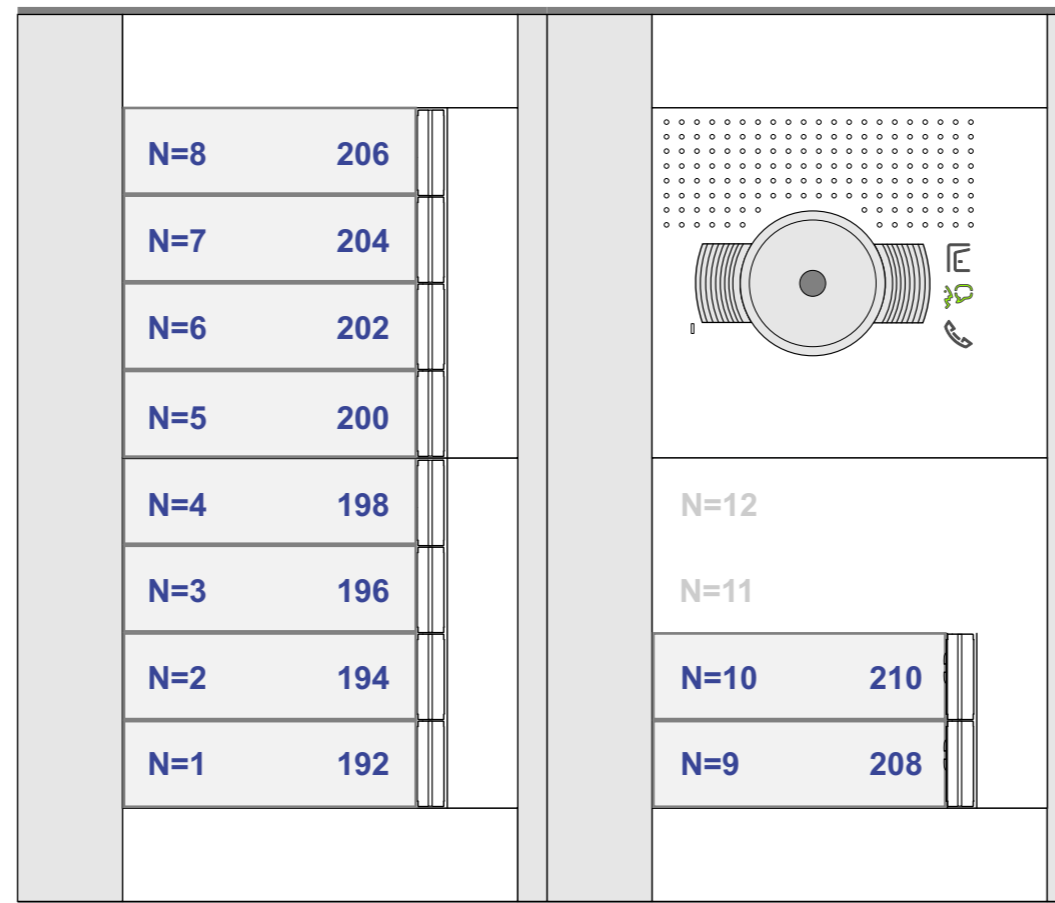

<p>= systeemkabel Bij andere getwiste kabel 66% afstand! Bij ongetwiste kabel max. 50 meter buitenpost naar videofoon. UTP op aanvraag.</p>	<p>TWEEDRAADS BUS Bij monteren/demonteren spanning eraf voorkomt defecten!</p>	<p>DD8 digitizer: flatcable Connector van flatcable nokje juiste kant op bij aansluiten op DD8</p>	<p>Digitizers & flatcables Niet monteren/demonteren onder spanning Beldrukkers mogen wel</p>	<p>M-50 De aders moeten echt OP de connector doorgelust worden!</p>
--	--	--	--	---

N-Waarde	Bouwnummer	Huisnummer	Switch-ON
1	1.03	192	
2	1.04	194	
3	1.05	196	
4	1.06	198	
5	2.07	200	
6	2.08	202	X
7	2.09	204	
8	2.10	206	X
9	3.11	208	X
10	3.12	210	X