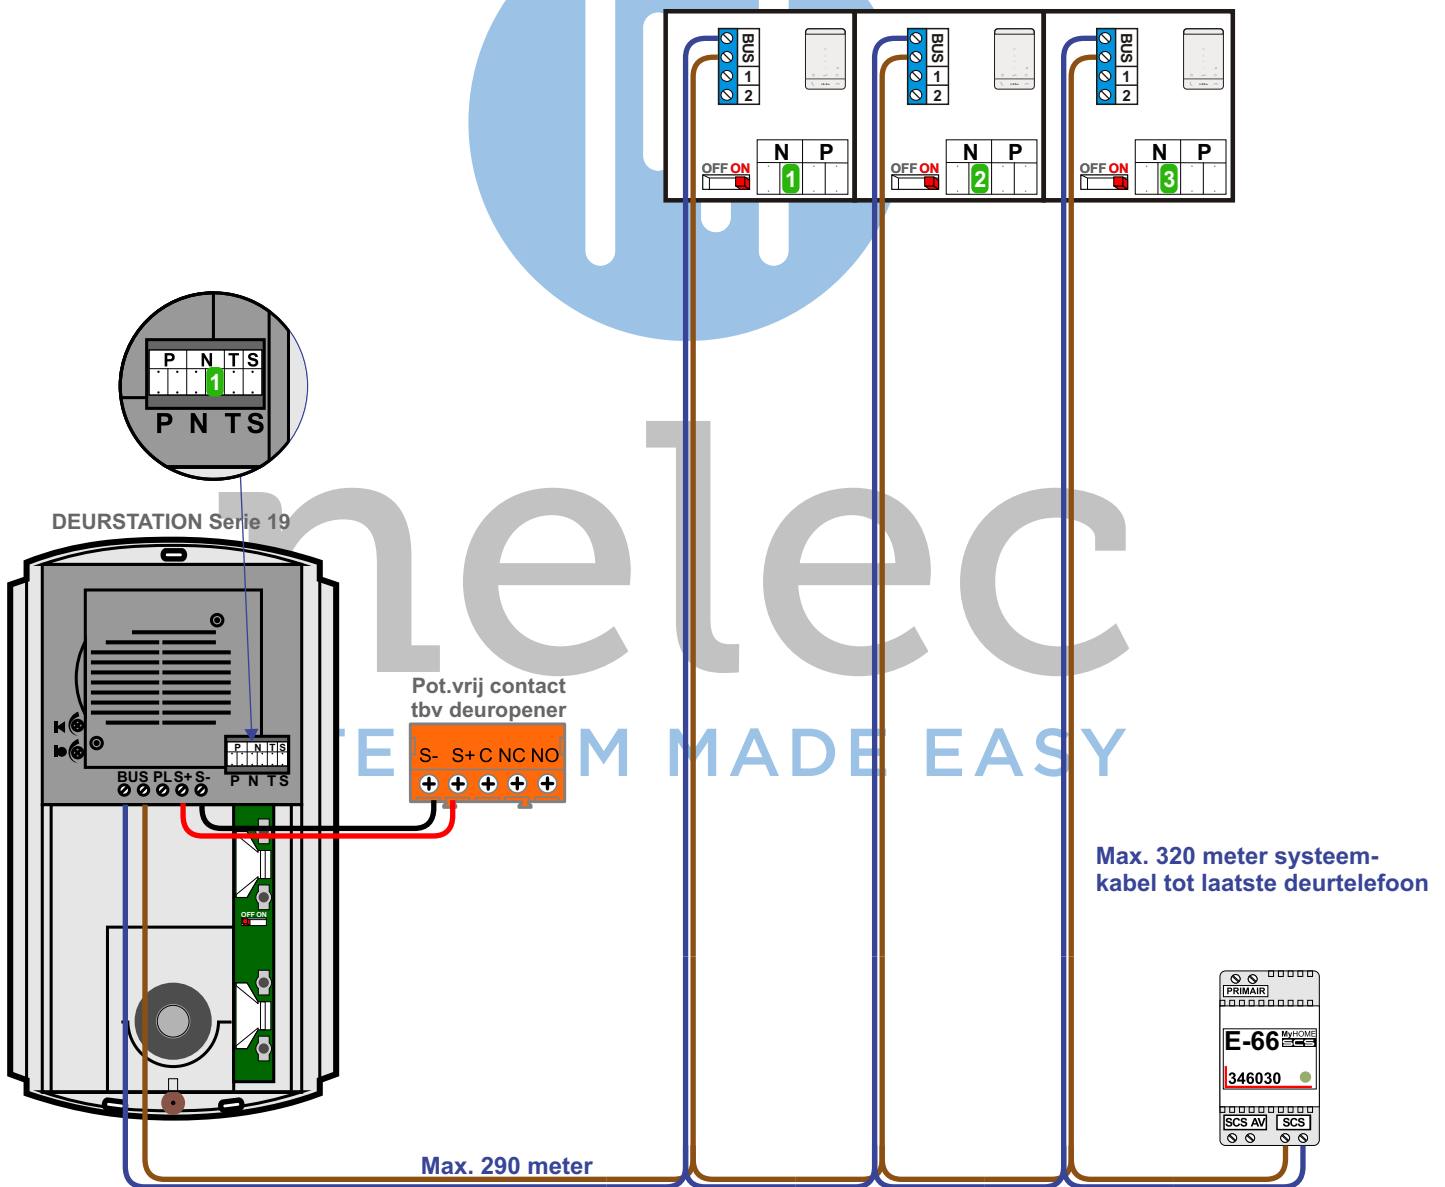

— = systeemkabel

Bij kabel 2 x 1 mm²:

180% afstand!

Bij kabel 2 x 0,28 mm²:

60% afstand!

UTP op aanvraag.

TWEEDRAADS BUS

Bij monteren/demonteren
spanning eraf
voorkomt defecten!

Bij installaties zonder
beeld maakt het niet
uit hoe je de bus
aansluit. De telefoons
hoeven niet in serie en
eindweerstand zijn
niet nodig.

Max. 320 meter systeem-
kabel tot laatste deurtelefoon

Max. 290 meter