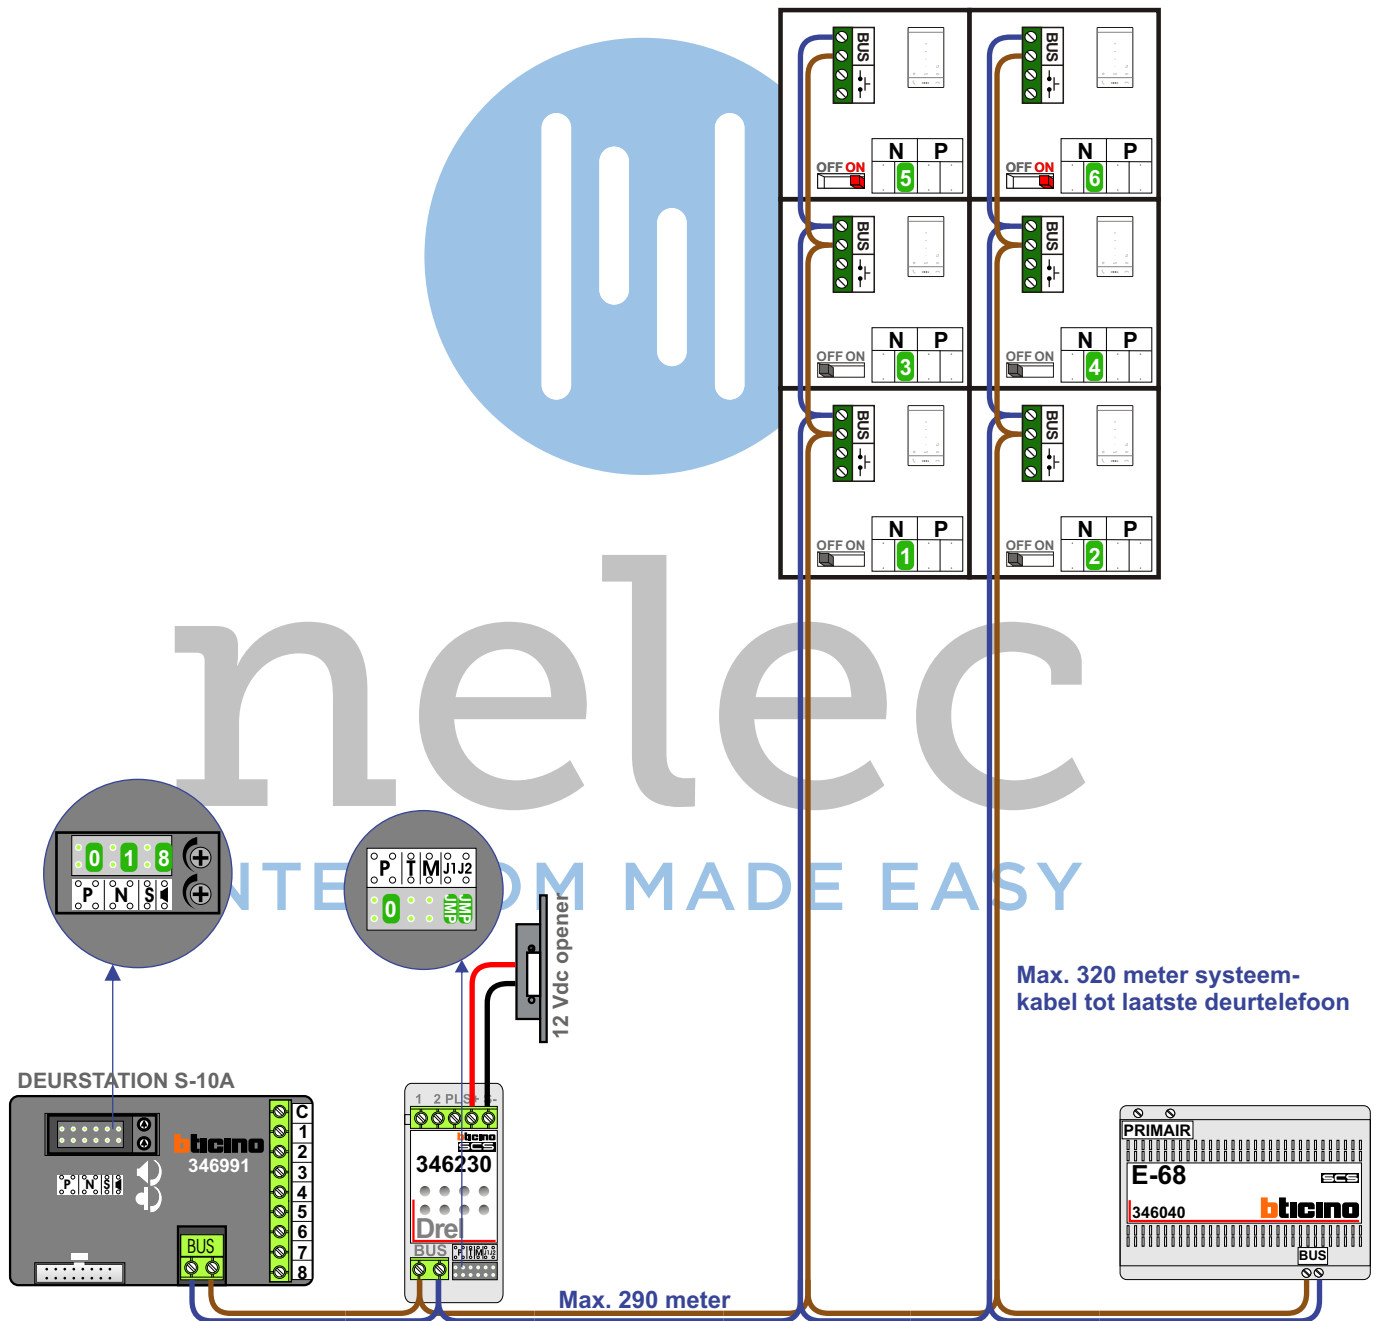

Digitizer
voor
1 t/m 8
drukkers

DEURSTATION S-10A

bticino
346991

346230
Dre

Max. 290 meter

Max. 320 meter systeem-
kabel tot laatste deurtelefoon

PRIMAIR
E-68
346040
bticino

— = systeemkabel

Bij kabel 2 x 1 mm²:

180% afstand!

Bij kabel 2 x 0,28 mm²:

60% afstand!

UTP op aanvraag.

TWEEDRAADS BUS

Bij monteren/demonteren
spanning eraf
voorkomt defecten!

Bij installaties zonder
beeld maakt het niet
uit hoe je de bus
aansluit. De telefoons
hoeven niet in serie en
eindweerstand zijn
niet nodig.

 = systeemkabel
Bij kabel 2 x 1 mm²:
180% afstand!
Bij kabel 2 x 0,28 mm²:
60% afstand!
UTP op aanvraag.

TWEEDRAADS BUS

Bij monteren/demonteren
spanning eraf
voorkomt defecten!

Bij installaties zonder
beeld maakt het niet
uit hoe je de bus
aansluit. De telefoons
hoeven niet in serie en
eindweerstand zijn
niet nodig.