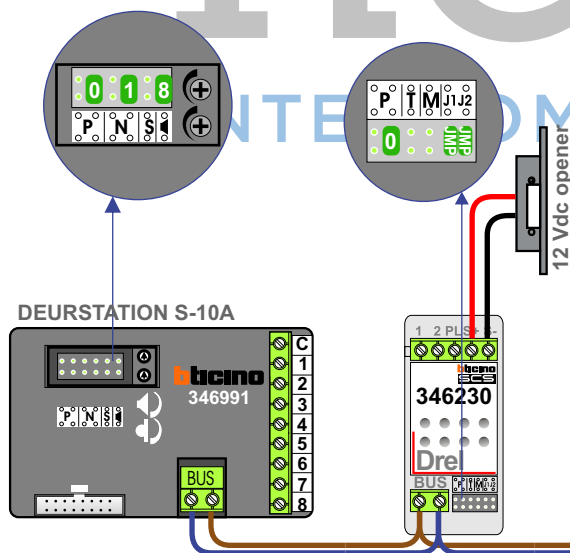

— = systeemkabel

Bij kabel 2 x 1 mm²:

180% afstand!

Bij kabel 2 x 0,28 mm²:

60% afstand!

UTP op aanvraag.

TWEEDRAADS BUS

Bij monteren/demonteren
spanning eraf
voorkomt defecten!

Bij installaties zonder
beeld maakt het niet
uit hoe je de bus
aansluit. De telefoons
hoeven niet in serie en
eindweerstand zijn
niet nodig.

nelec

INTERCOM MADE EASY

Digitizer
voor
1 t/m 8
drukkers

DEURSTATION S-10A

12 Vac opener

Max. 320 meter systeem-
kabel tot laatste deurtelefoon

Max. 290 meter

— = systeemkabel

Bij kabel 2 x 1 mm²:

180% afstand!

Bij kabel 2 x 0,28 mm²:

60% afstand!

UTP op aanvraag.

TWEEDRAADS BUS

Bij monteren/demonteren
spanning eraf
voorkomt defecten!

Bij installaties zonder
beeld maakt het niet
uit hoe je de bus
aansluit. De telefoons
hoeven niet in serie en
eindweerstand zijn
niet nodig.