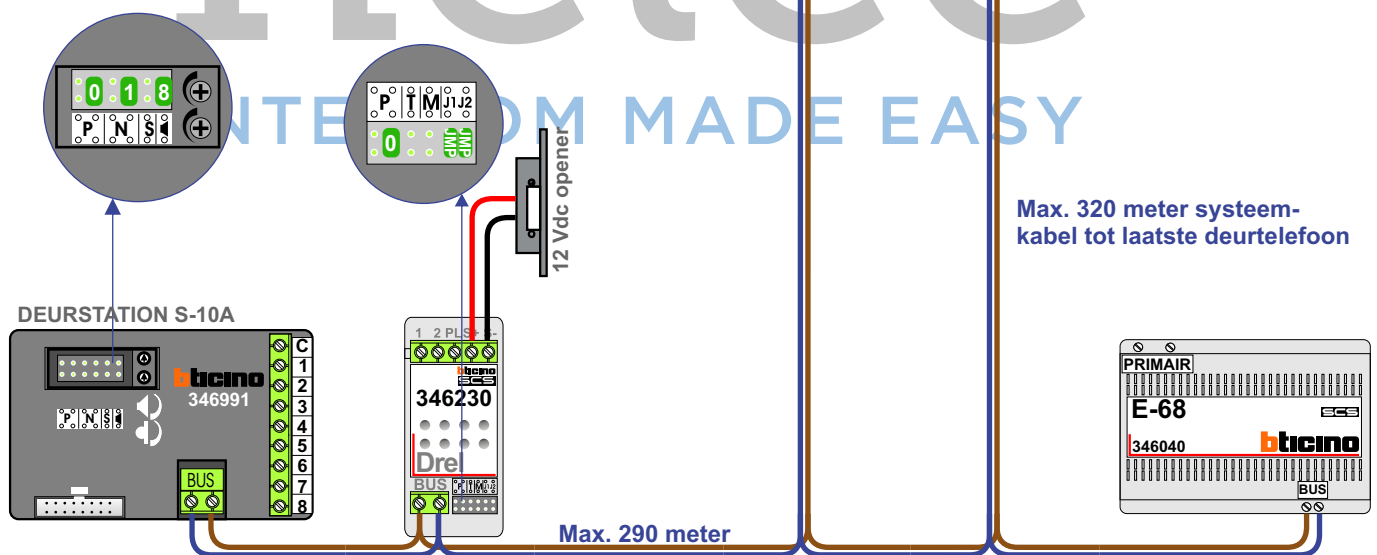

Bij kabel 2 x 1 mm²:

180% afstand!

Bij kabel 2 x 0,28 mm²:

60% afstand!

UTP op aanvraag.

TWEEDRAADS BUS

Bij monteren/demonteren
spanning eraf
voorkomt defecten!

Bij installaties zonder
beeld maakt het niet
uit hoe je de bus
aansluit. De telefoons
hoeven niet in serie en
eindweerstand zijn
niet nodig.

 = systeemkabel
Bij kabel 2 x 1 mm²:
180% afstand!
Bij kabel 2 x 0,28 mm²:
60% afstand!
UTP op aanvraag.

TWEEDRAADS BUS

Bij monteren/demonteren
spanning eraf
voorkomt defecten!

Bij installaties zonder
beeld maakt het niet
uit hoe je de bus
aansluit. De telefoons
hoeven niet in serie en
eindweerstand zijn
niet nodig.