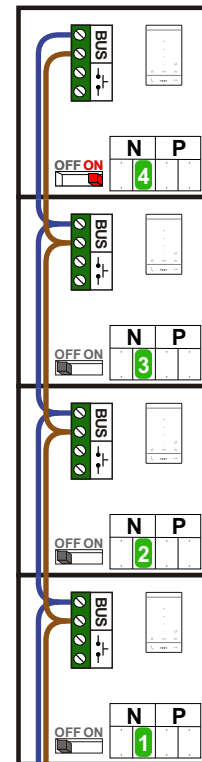

Digitizer
voor
1 t/m 8
drukkers

DEURSTATION S-10A

12 Vac opener

Max. 320 meter systeem-
kabel tot laatste deurtelefoon

Max. 290 meter