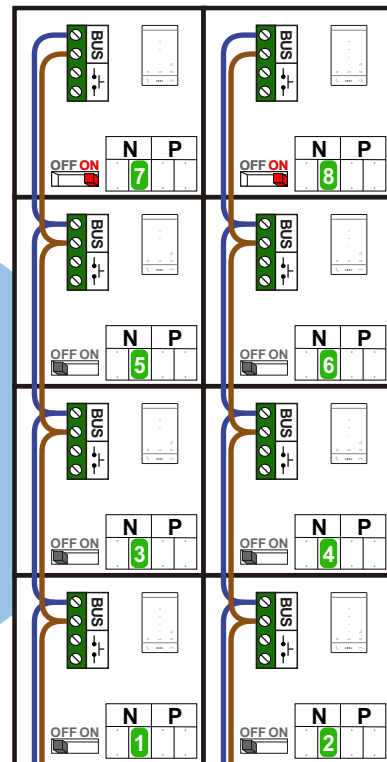

Bij kabel 2 x 1 mm²:

180% afstand!

Bij kabel 2 x 0,28 mm²:

60% afstand!

UTP op aanvraag.

TWEEDRAADS BUS

Bij monteren/demonteren
spanning eraf
voorkomt defecten!

Bij installaties zonder
beeld maakt het niet
uit hoe je de bus
aansluit. De telefoons
hoeven niet in serie en
eindweerstand zijn
niet nodig.

 = systeemkabel
Bij kabel 2 x 1 mm²:
180% afstand!
Bij kabel 2 x 0,28 mm²:
60% afstand!
UTP op aanvraag.

TWEEDRAADS BUS

Bij monteren/demonteren
spanning eraf
voorkomt defecten!

Bij installaties zonder
beeld maakt het niet
uit hoe je de bus
aansluit. De telefoons
hoeven niet in serie en
eindweerstand zijn
niet nodig.