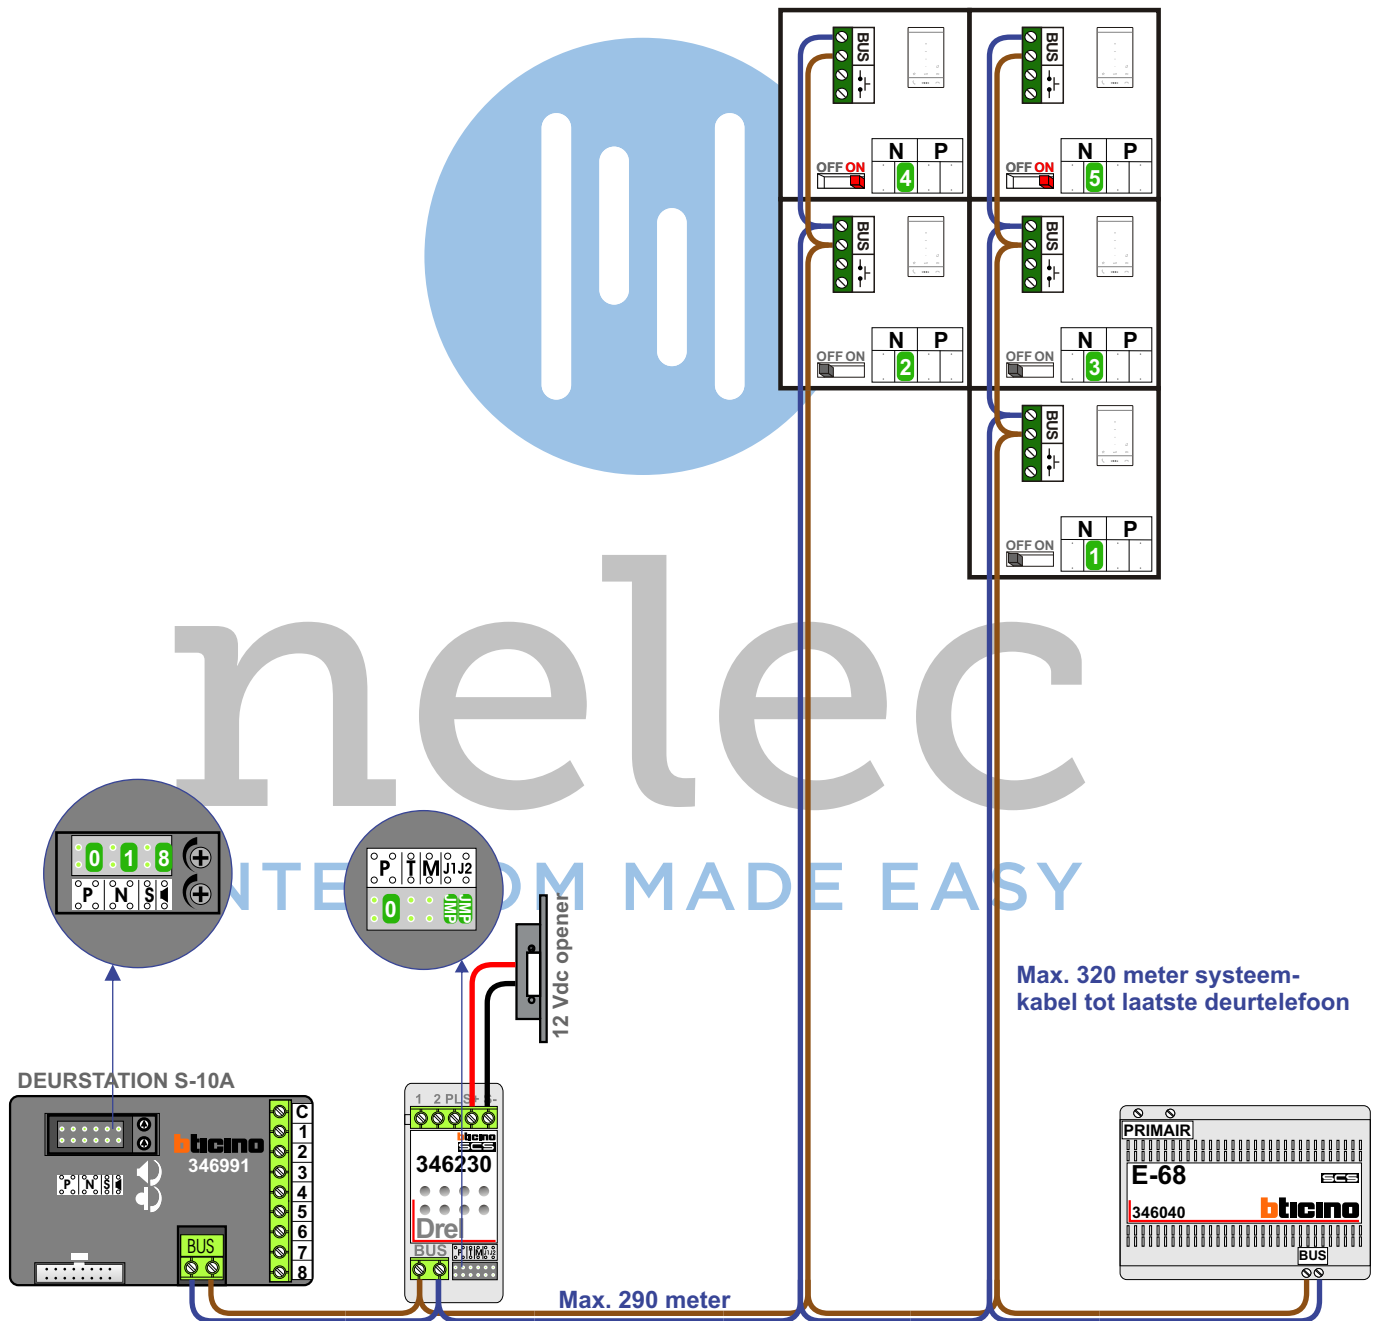

Bij installaties zonder
beeld maakt het niet
uit hoe je de bus
aansluit. De telefoons
hoeven niet in serie en
eindweerstand zijn
niet nodig.

nelec

INTERCOM MADE EASY

Digitizer
voor
1 t/m 8
drukkers

DEURSTATION S-10A

12 Vac opener

Max. 320 meter systeem-
kabel tot laatste deurtelefoon

Max. 290 meter

— = systeemkabel

Bij kabel 2 x 1 mm²:

180% afstand!

Bij kabel 2 x 0,28 mm²:

60% afstand!

UTP op aanvraag.

TWEEDRAADS BUS

Bij monteren/demonteren
spanning eraf
voorkomt defecten!

Bij installaties zonder
beeld maakt het niet
uit hoe je de bus
aansluit. De telefoons
hoeven niet in serie en
eindweerstand zijn
niet nodig.

Bij kabel 2 x 1 mm²:

180% afstand!

Bij kabel 2 x 0,28 mm²:

60% afstand!

UTP op aanvraag.

TWEEDRAADS BUS

Bij monteren/demonteren
spanning eraf
voorkomt defecten!

Bij installaties zonder
beeld maakt het niet
uit hoe je de bus
aansluit. De telefoons
hoeven niet in serie en
eindweerstand zijn
niet nodig.