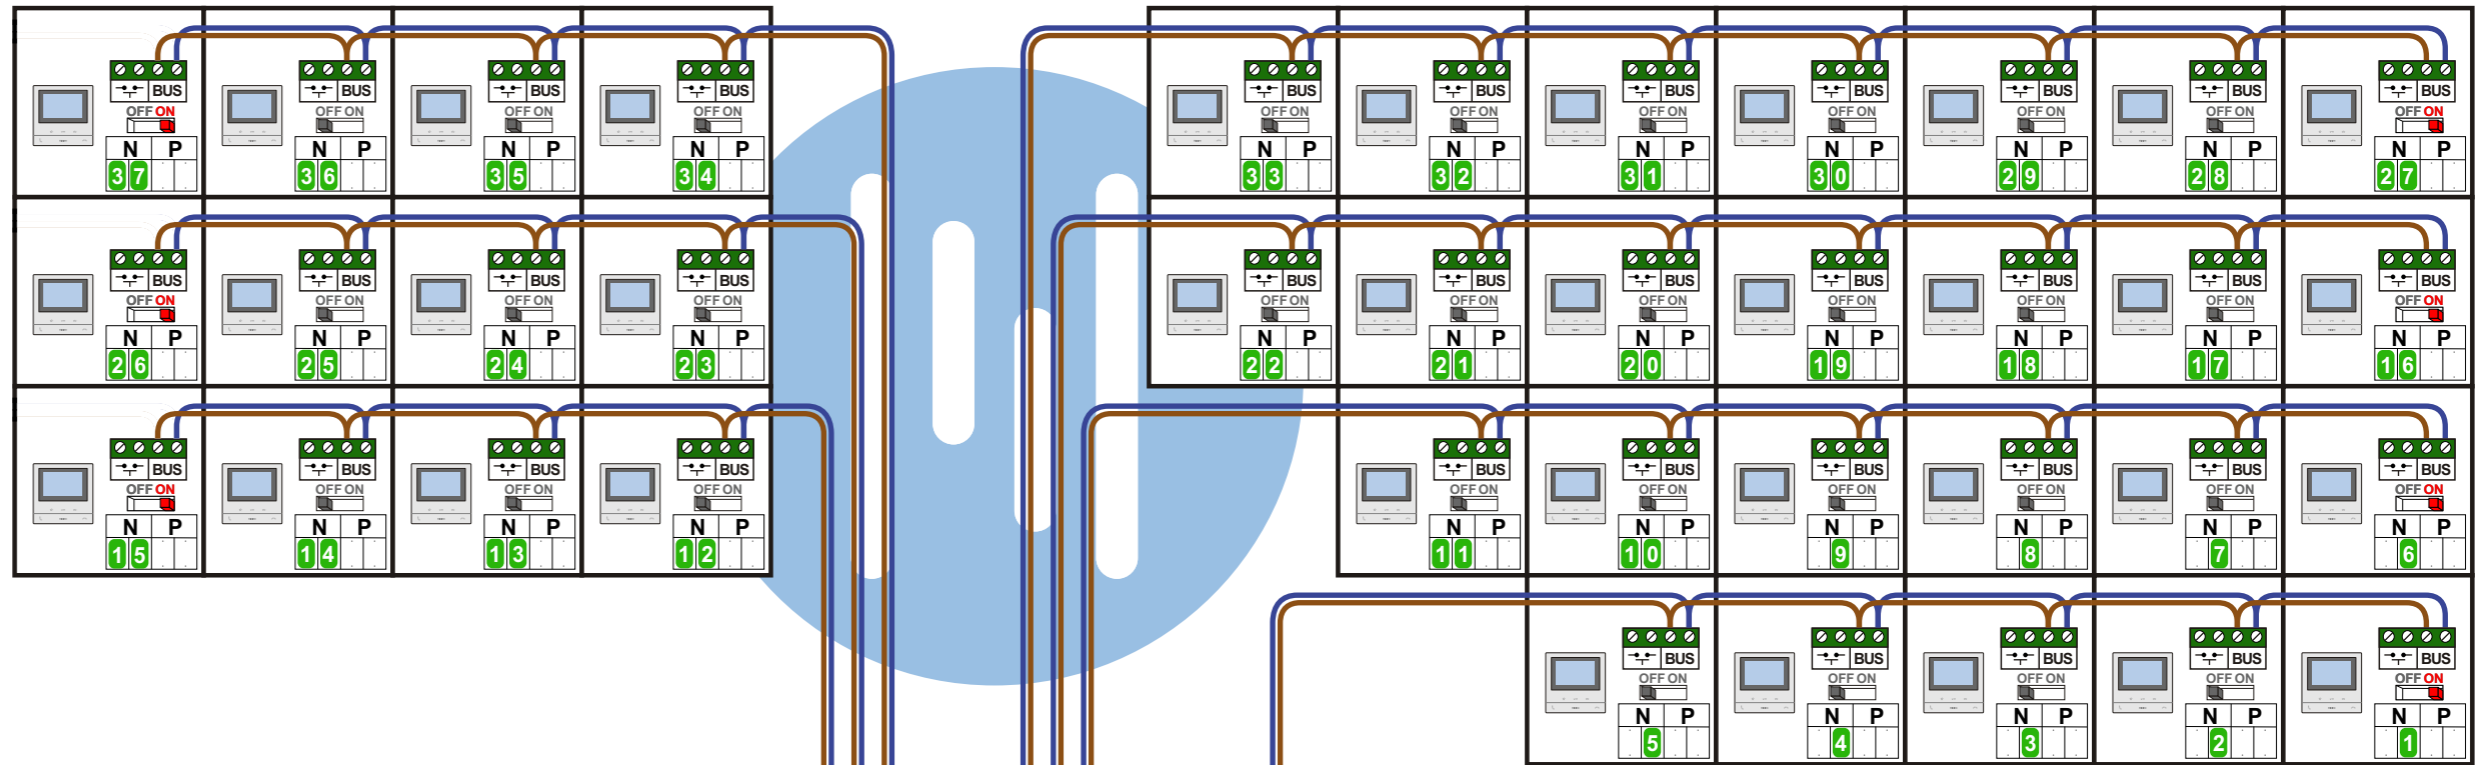

TWEEDRAADS BUS

Bij monteren/demonteren spanning eraf voorkomt defecten!

— = systeemkabel
Bij andere getwiste kabel 66% afstand!
Bij ongetwiste kabel max. 50 meter buitenpost naar videofoon. UTP op aanvraag.

Digitizers & flatcables

Niet monteren/demonteren onder spanning
Beldrukkers mogen wel

M-50

De aders moeten echt OP de connector doorgelust worden!

VideoVerdeler

De aders moeten echt OP de klemmen doorgelust worden!

nelec
INTERCOM MADE EASY

Max. 100 meter systeemkabel tot laatste videofoon

Max. 50 meter

N-Waarde	Huisnummer	Switch-ON
1	1	X
2	3	
3	5	
4	7	
5	9	
6	101	X
7	103	
8	105	
9	107	
10	109	
11	111	
12	115	
13	117	
14	119	
15	121	X
16	201	X
17	203	
18	205	
19	207	
20	209	
21	211	
22	213	
23	215	
24	217	
25	219	
26	221	X
27	301	X
28	303	
29	305	
30	307	
31	309	
32	311	
33	313	
34	315	
35	317	
36	319	
37	321	X