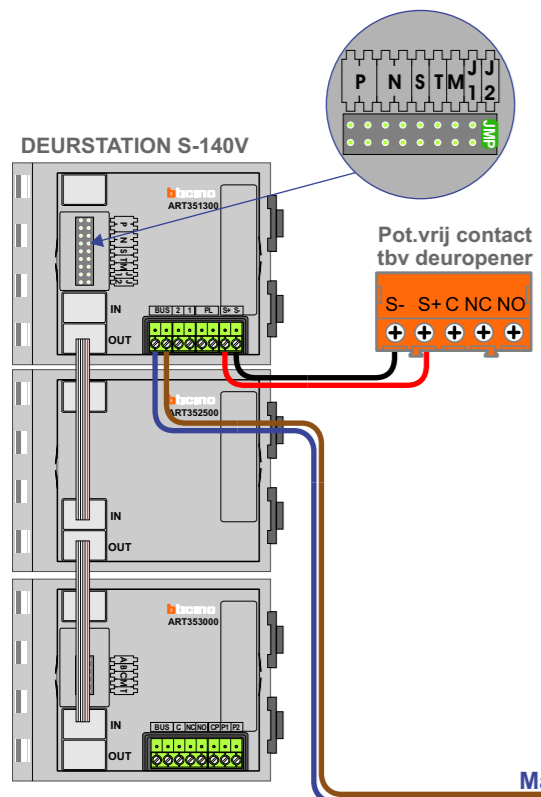

TWEEDRAADS BUS

Bij monteren/demonteren spanning eraf voorkomt defecten!

— = systeemkabel
Bij andere getwiste kabel 66% afstand!
Bij ongetwiste kabel max. 50 meter buitenpost naar videofoon. UTP op aanvraag.

Digitizers & flatcables

Niet monteren/demonteren onder spanning
Beldrukkers mogen wel

M-50

De aders moeten echt OP de connector doorgelust worden!

VideoVerdeler

De aders moeten echt OP de klemmen doorgelust worden!

nelec
INTERCOM MADE EASY

Max. 100 meter systeemkabel tot laatste videofoon

Max. 50 meter

N-Waarde	Huisnummer	Switch-ON
1	1	X
2	3	
3	5	
4	7	
5	9	
6	101	X
7	103	
8	105	
9	107	
10	109	
11	111	
12	115	
13	117	
14	119	
15	121	X
16	201	X
17	203	
18	205	
19	207	
20	209	
21	211	
22	213	
23	215	
24	217	
25	219	
26	221	X
27	301	X
28	303	
29	305	
30	307	
31	309	
32	311	
33	313	
34	315	
35	317	
36	319	
37	321	X