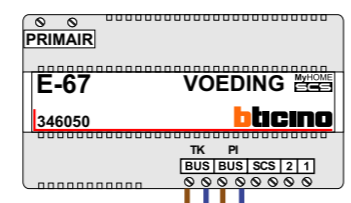

Digitizers & flatcables

Niet monteren/demonteren onder spanning
Beldrukkers mogen wel

M-50

De aders moeten echt OP de connector doorgelust worden!

VideoVerdeler

De aders moeten echt OP de klemmen doorgelust worden!

nelec
INTERCOM MADE EASY

Max. 100 meter systeemkabel tot laatste videofoon

Max. 50 meter

N-Waarde	Huisnummer	Switch-ON
1	1	X
2	3	
3	5	
4	7	
5	9	
6	101	X
7	103	
8	105	
9	107	
10	109	
11	111	
12	115	
13	117	
14	119	
15	121	X
16	201	X
17	203	
18	205	
19	207	
20	209	
21	211	
22	213	
23	215	
24	217	
25	219	
26	221	X
27	301	X
28	303	
29	305	
30	307	
31	309	
32	311	
33	313	
34	315	
35	317	
36	319	
37	321	X