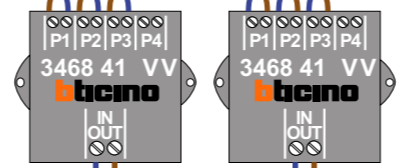

TWEEDRAADS BUS

Bij monteren/demonteren spanning eraf voorkomt defecten!

— = systeemkabel
Bij andere getwiste kabel 66% afstand!
Bij ongetwiste kabel max. 50 meter buitenpost naar videofoon. UTP op aanvraag.

Digitizers & flatcables

Niet monteren/demonteren onder spanning
Beldrukkers mogen wel

M-50

De aders moeten echt OP de connector doorgelust worden!

VideoVerdeler

De aders moeten echt OP de klemmen doorgelust worden!

nelec
INTERCOM MADE EASY

Max. 100 meter systeemkabel tot laatste videofoon

Max. 50 meter

N-Waarde	Huisnummer	Switch-ON
1	1	X
2	3	
3	5	
4	7	
5	9	
6	101	X
7	103	
8	105	
9	107	
10	109	
11	111	
12	115	
13	117	
14	119	
15	121	X
16	201	X
17	203	
18	205	
19	207	
20	209	
21	211	
22	213	
23	215	
24	217	
25	219	
26	221	X
27	301	X
28	303	
29	305	
30	307	
31	309	
32	311	
33	313	
34	315	
35	317	
36	319	
37	321	X