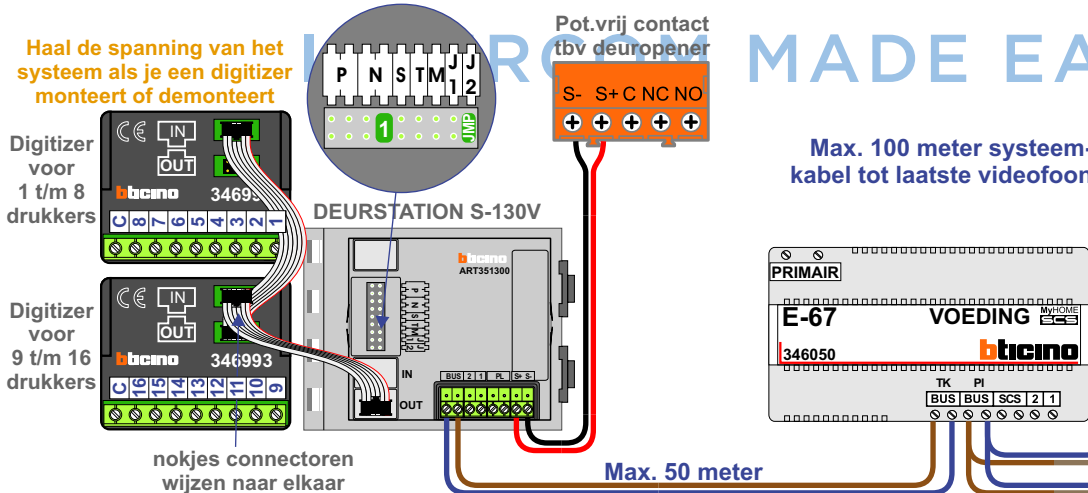

— = systeemkabel
 Bij andere getwiste kabel 66% afstand!
 Bij ongetwiste kabel max. 50 meter buitenpost naar videofoon.
 UTP op aanvraag.

Digitizers & flatcables

Niet monteren/demonteren onder spanning
 Belrukkers mogen wel

M-50

De aders moeten echt OP de connector doorgelust worden!

346050 bticino

De twee stijgers echt OP de klemmen van E-67 aansluiten!

TWEEDRAADS BUS

Bij monteren/demonteren spanning eraf voorkomt defecten!

nelec
INTERCOM MADE EASY

N-Waarde	Huisnummer	Switch-ON
1	10	
2	12	
3	14	
4	16	
5	18	
6	20	
7	22	
8	24	X
9	26	X

N-Waarde	Huisnummer	Switch-ON
1	28	
2	30	
3	32	
4	34	
5	36	
6	38	
7	40	
8	42	X
9	44	X

N-Waarde	Huisnummer	Switch-ON
1	46	
2	48	
3	50	
4	52	
5	54	
6	56	
7	58	
8	60	X
9	62	X