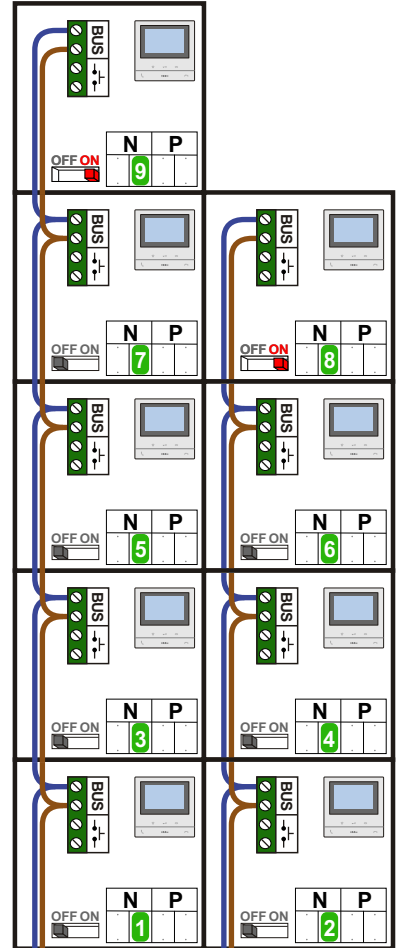

— = systeemkabel
 Bij andere getwiste kabel 66% afstand!
 Bij ongetwiste kabel max. 50 meter buitenpost naar videofoon.
 UTP op aanvraag.

Digitizers & flatcables

Niet monteren/demonteren onder spanning
 Belrukkers mogen wel

M-50

De aders moeten echt OP de connector doorgelust worden!

346050 bticino

De twee stijgers echt OP de klemmen van E-67 aansluiten!

TWEEDRAADS BUS

Bij monteren/demonteren spanning eraf voorkomt defecten!

nelec
INTERCOM MADE EASY

N-Waarde	Huisnummer	Switch-ON
1	10	
2	12	
3	14	
4	16	
5	18	
6	20	
7	22	
8	24	X
9	26	X

N-Waarde	Huisnummer	Switch-ON
1	28	
2	30	
3	32	
4	34	
5	36	
6	38	
7	40	
8	42	X
9	44	X

N-Waarde	Huisnummer	Switch-ON
1	46	
2	48	
3	50	
4	52	
5	54	
6	56	
7	58	
8	60	X
9	62	X