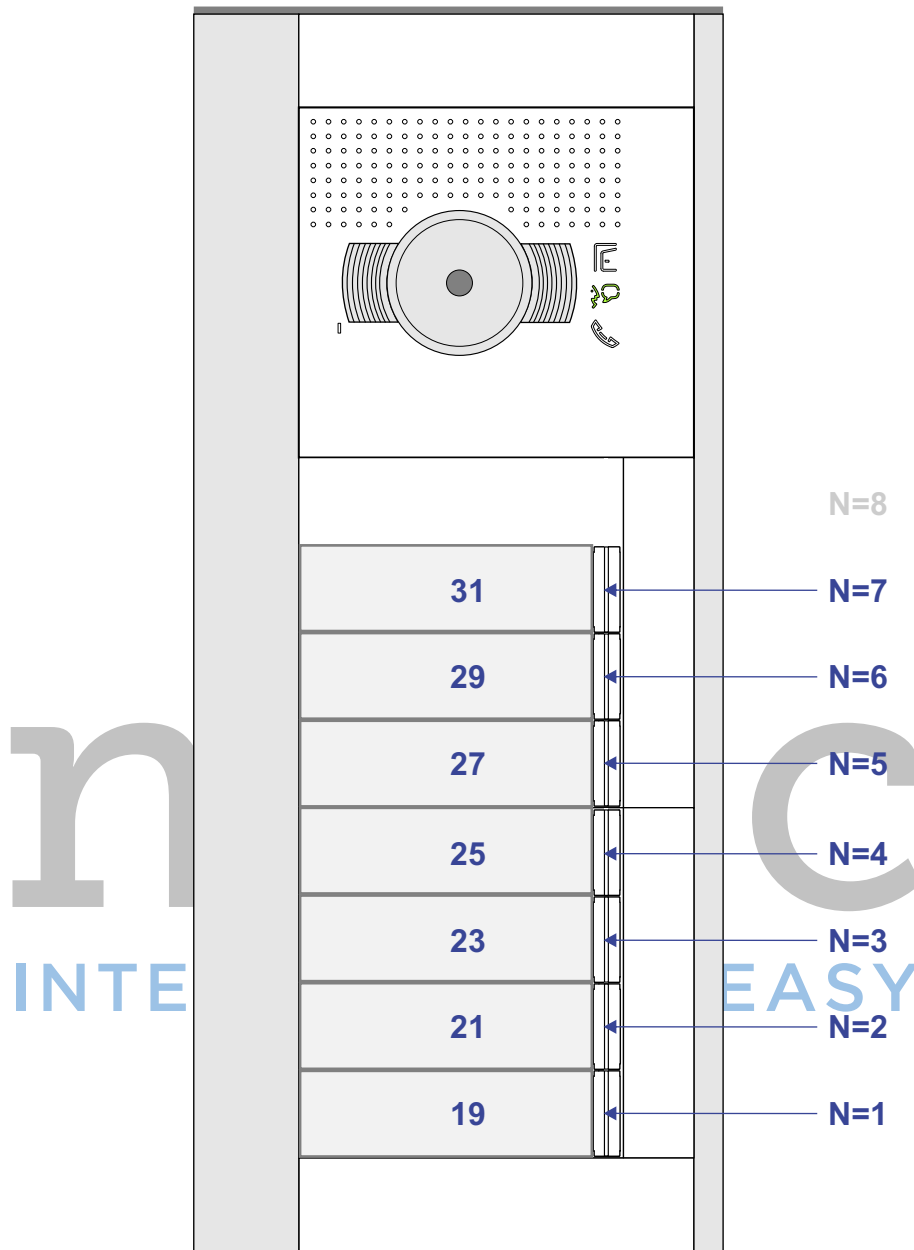

**— = systeemkabel**  
 Bij andere getwiste kabel 66% afstand!  
 Bij ongetwiste kabel max. 50 meter buitenpost naar videofoon.  
 UTP op aanvraag.

**Digitizers & flatcables**

**Niet monteren/demonteren onder spanning**  
 Beldrukkers mogen wel

**TWEEDRAADS BUS**

**Bij monteren/demonteren spanning eraf voorkomt defecten!**

**M-50**

**De aders moeten echt OP de connector doorgelust worden!**

**De twee stijgers echt OP de klemmen van E-67 aansluiten!**

# Entree 1

N-Waarde	Huisnummer	Switch-ON
1	5	
2	7	
3	9	
4	11	
5	13	
6	15	X
7	17	X

## Entree 2

N-Waarde	Huisnummer	Switch-ON
1	19	
2	21	
3	23	
4	25	
5	27	
6	29	X
7	31	X