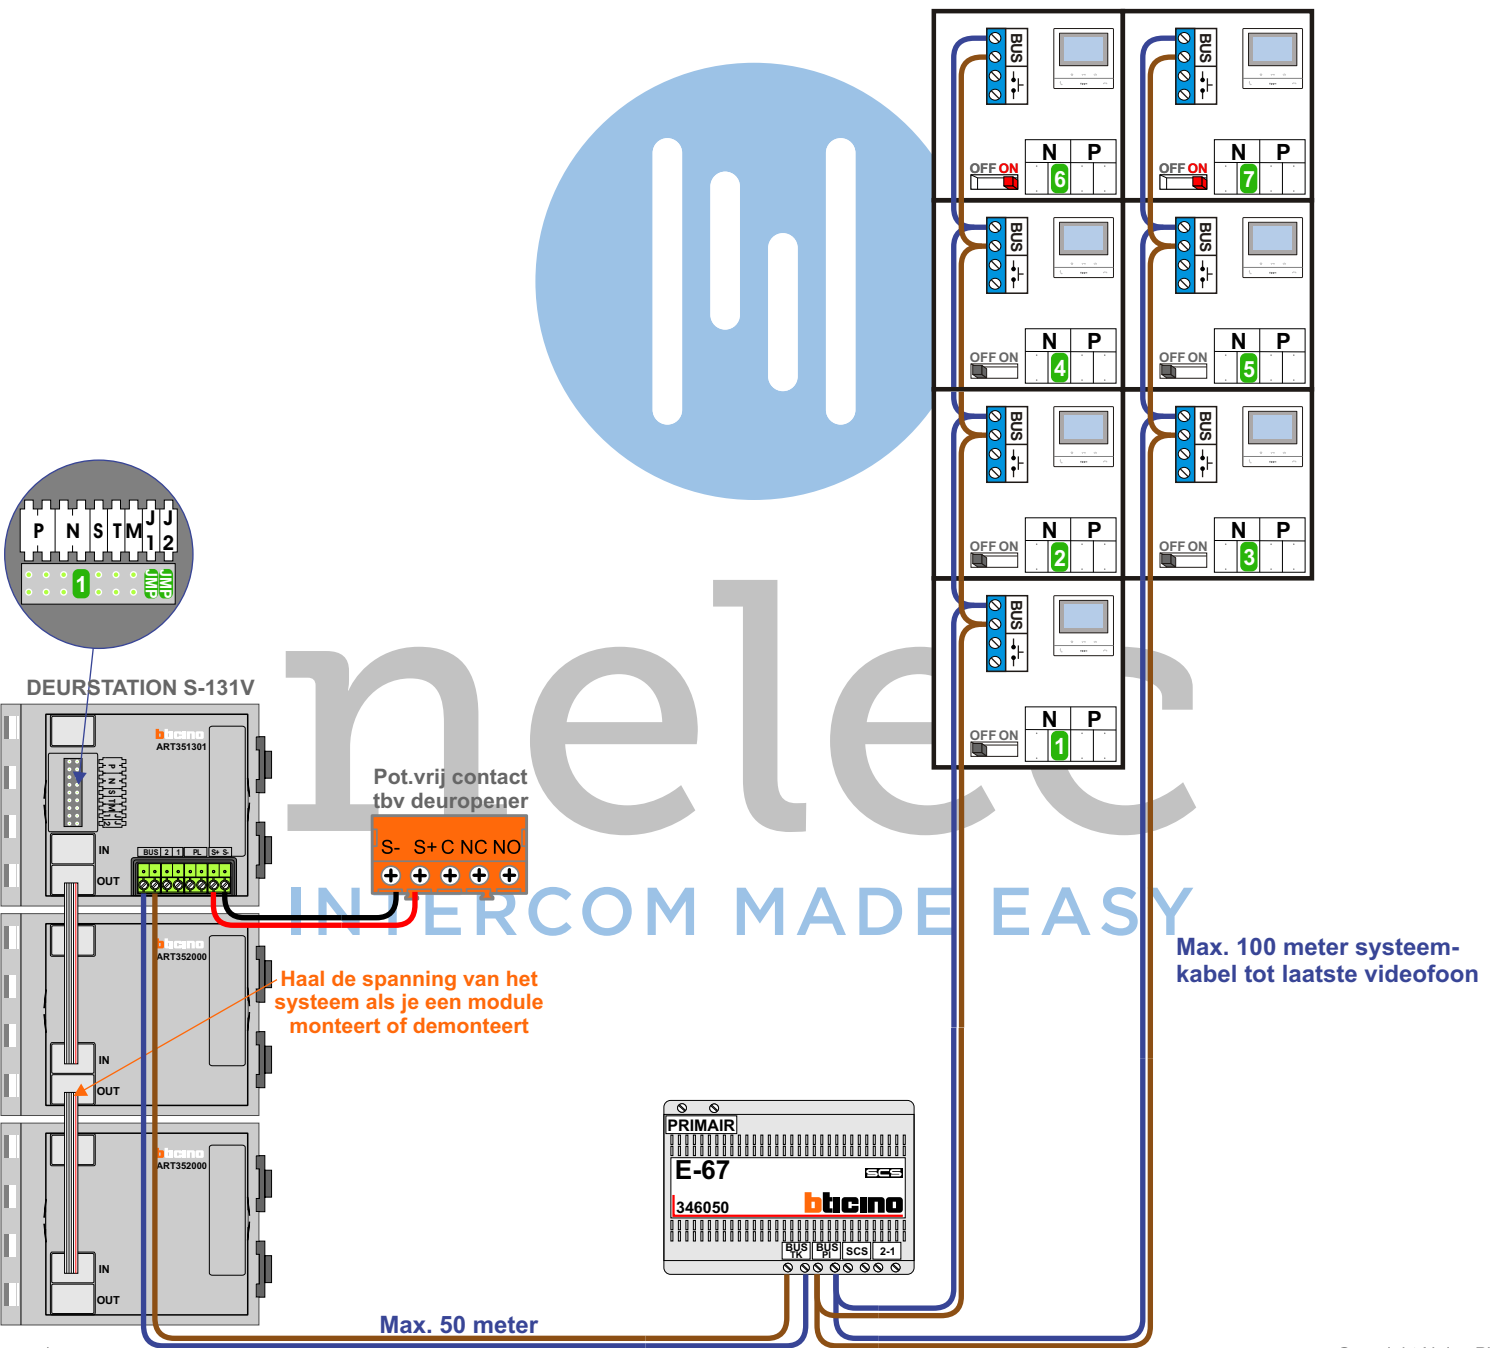

**— = systeemkabel**  
 Bij andere getwiste kabel 66% afstand!  
 Bij ongetwiste kabel max. 50 meter buitenpost naar videofoon.  
 UTP op aanvraag.

**Digitizers & flatcables**

**Niet monteren/demonteren onder spanning**  
 Beldrukkers mogen wel

**TWEEDRAADS BUS**

**Bij monteren/demonteren spanning eraf voorkomt defecten!**

**M-50**

**De aders moeten echt OP de connector doorgelust worden!**

**De twee stijgers echt OP de klemmen van E-67 aansluiten!**

# Entree 1

N-Waarde	Huisnummer	Switch-ON
1	5	
2	7	
3	9	
4	11	
5	13	
6	15	X
7	17	X

## Entree 2

N-Waarde	Huisnummer	Switch-ON
1	19	
2	21	
3	23	
4	25	
5	27	
6	29	X
7	31	X