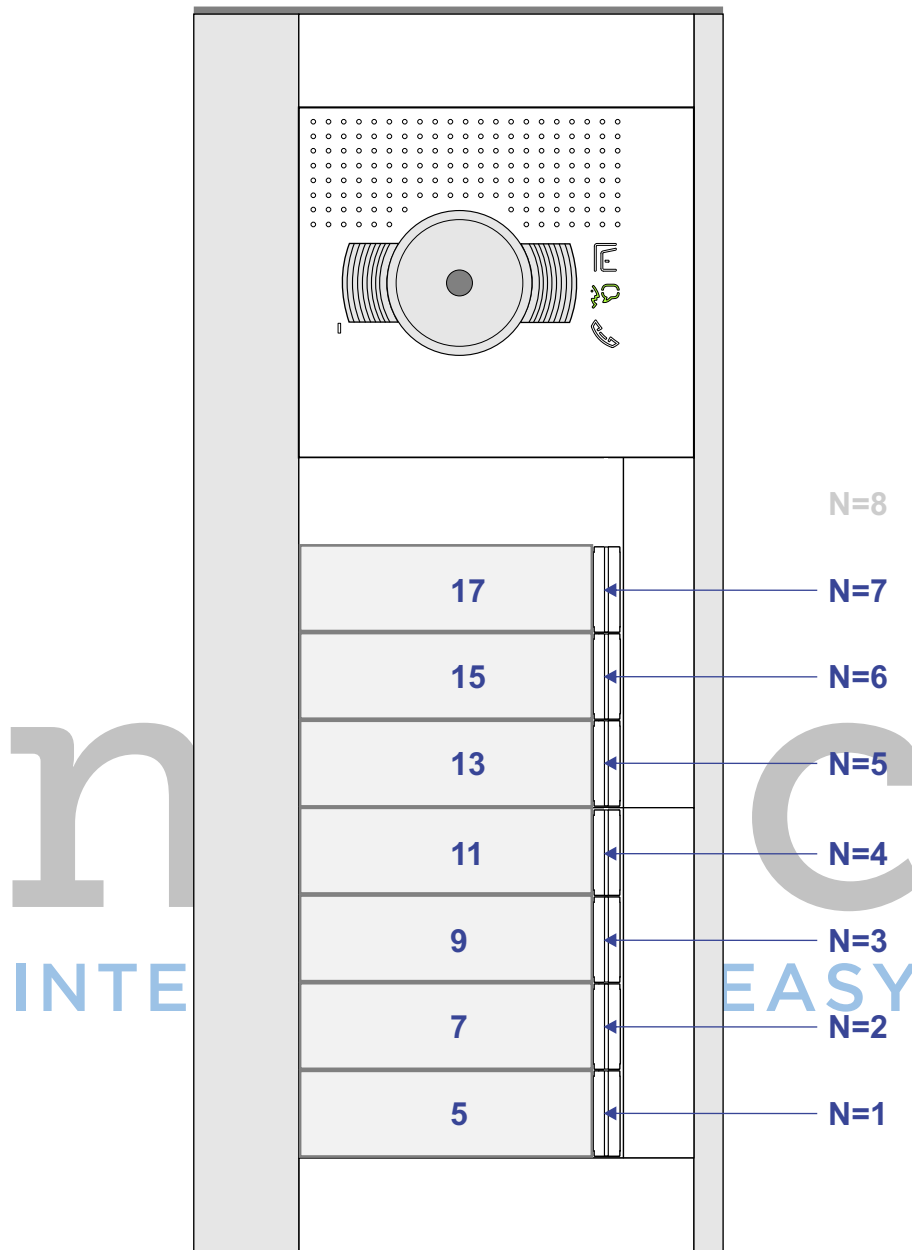

**— = systeemkabel**  
 Bij andere getwiste kabel 66% afstand!  
 Bij ongetwiste kabel max. 50 meter buitenpost naar videofoon.  
 UTP op aanvraag.

**Digitizers & flatcables**

**Niet monteren/demonteren onder spanning**  
 Beldrukkers mogen wel

**TWEEDRAADS BUS**

**Bij monteren/demonteren spanning eraf voorkomt defecten!**

**M-50**

**De aders moeten echt OP de connector doorgelust worden!**

**De twee stijgers echt OP de klemmen van E-67 aansluiten!**

# Entree 1

N-Waarde	Huisnummer	Switch-ON
1	5	
2	7	
3	9	
4	11	
5	13	
6	15	X
7	17	X

## Entree 2

N-Waarde	Huisnummer	Switch-ON
1	19	
2	21	
3	23	
4	25	
5	27	
6	29	X
7	31	X