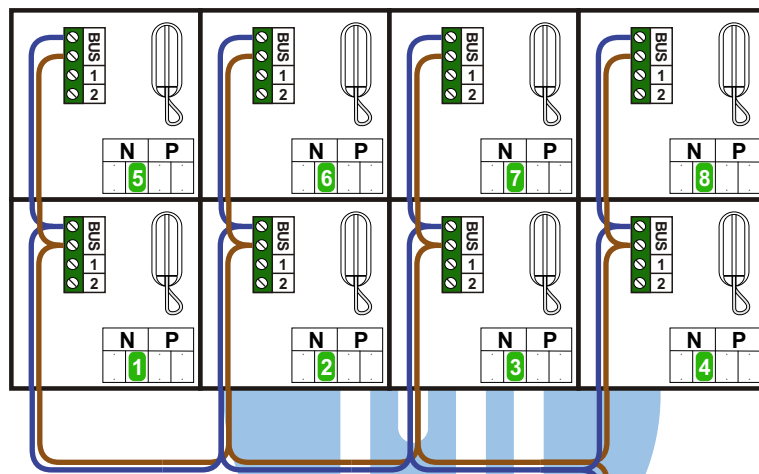

— = systeemkabel
 Bij kabel 2 x 1 mm²:
 180% afstand!
 Bij kabel 2 x 0,28 mm²:
 60% afstand!
 UTP op aanvraag.

TWEEDRAADS BUS

Bij monteren/demonteren
 spanning eraf
 voorkomt defecten!

Bij installaties zonder
 beeld maakt het niet
 uit hoe je de bus
 aansluit. De telefoons
 hoeven niet in serie en
 eindweerstand zijn
 niet nodig.

Max. 320 meter systeem-
 kabel tot laatste deurtelefoon

nelec
 INTERCOM MADE EASY

Digitizer
 voor
 1 t/m 8
 drukkers

Max. 290 meter

N-waarde	Huisnummer	Eindweerstand
1	23	
2	25	
3	27	
4	29	
5	31	
6	33	
7	35	
8	37	