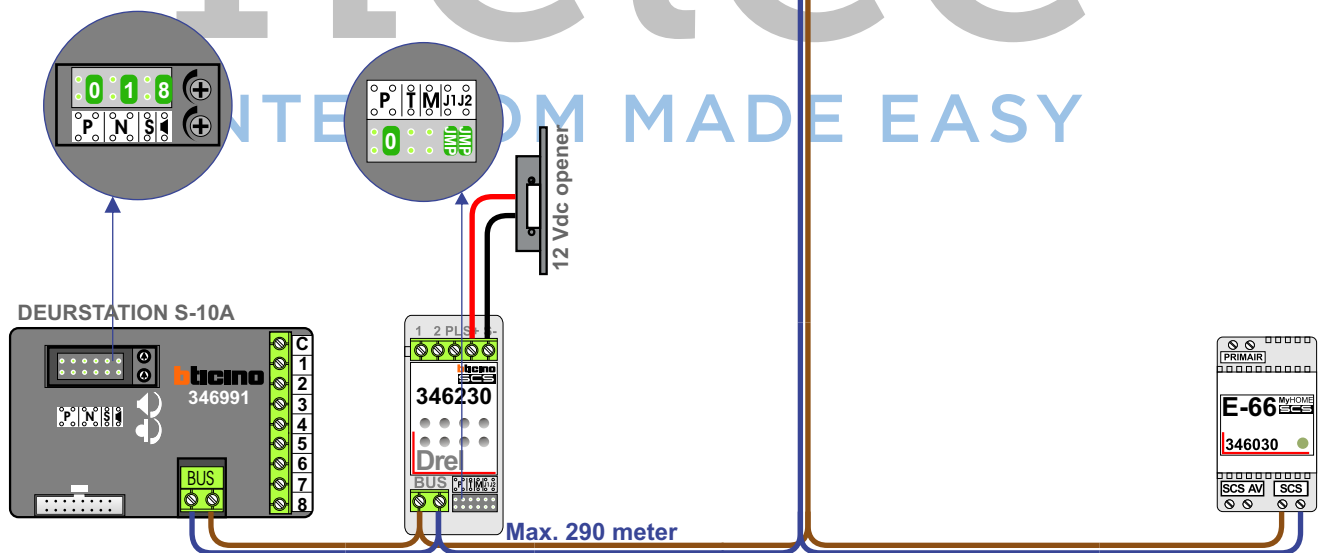

— = systeemkabel
 Bij kabel 2 x 1 mm²:
 180% afstand!
 Bij kabel 2 x 0,28 mm²:
 60% afstand!
 UTP op aanvraag.

TWEEDRAADS BUS

Bij monteren/demonteren
 spanning eraf
 voorkomt defecten!

Bij installaties zonder
 beeld maakt het niet
 uit hoe je de bus
 aansluit. De telefoons
 hoeven niet in serie en
 eindweerstand zijn
 niet nodig.

Max. 320 meter systeem-
 kabel tot laatste deurtelefoon

nelec
 INTERCOM MADE EASY

Digitizer
 voor
 1 t/m 8
 drukkers

Max. 290 meter

N-waarde	Huisnummer	Eindweerstand
1	23	
2	25	
3	27	
4	29	
5	31	
6	33	
7	35	
8	37	