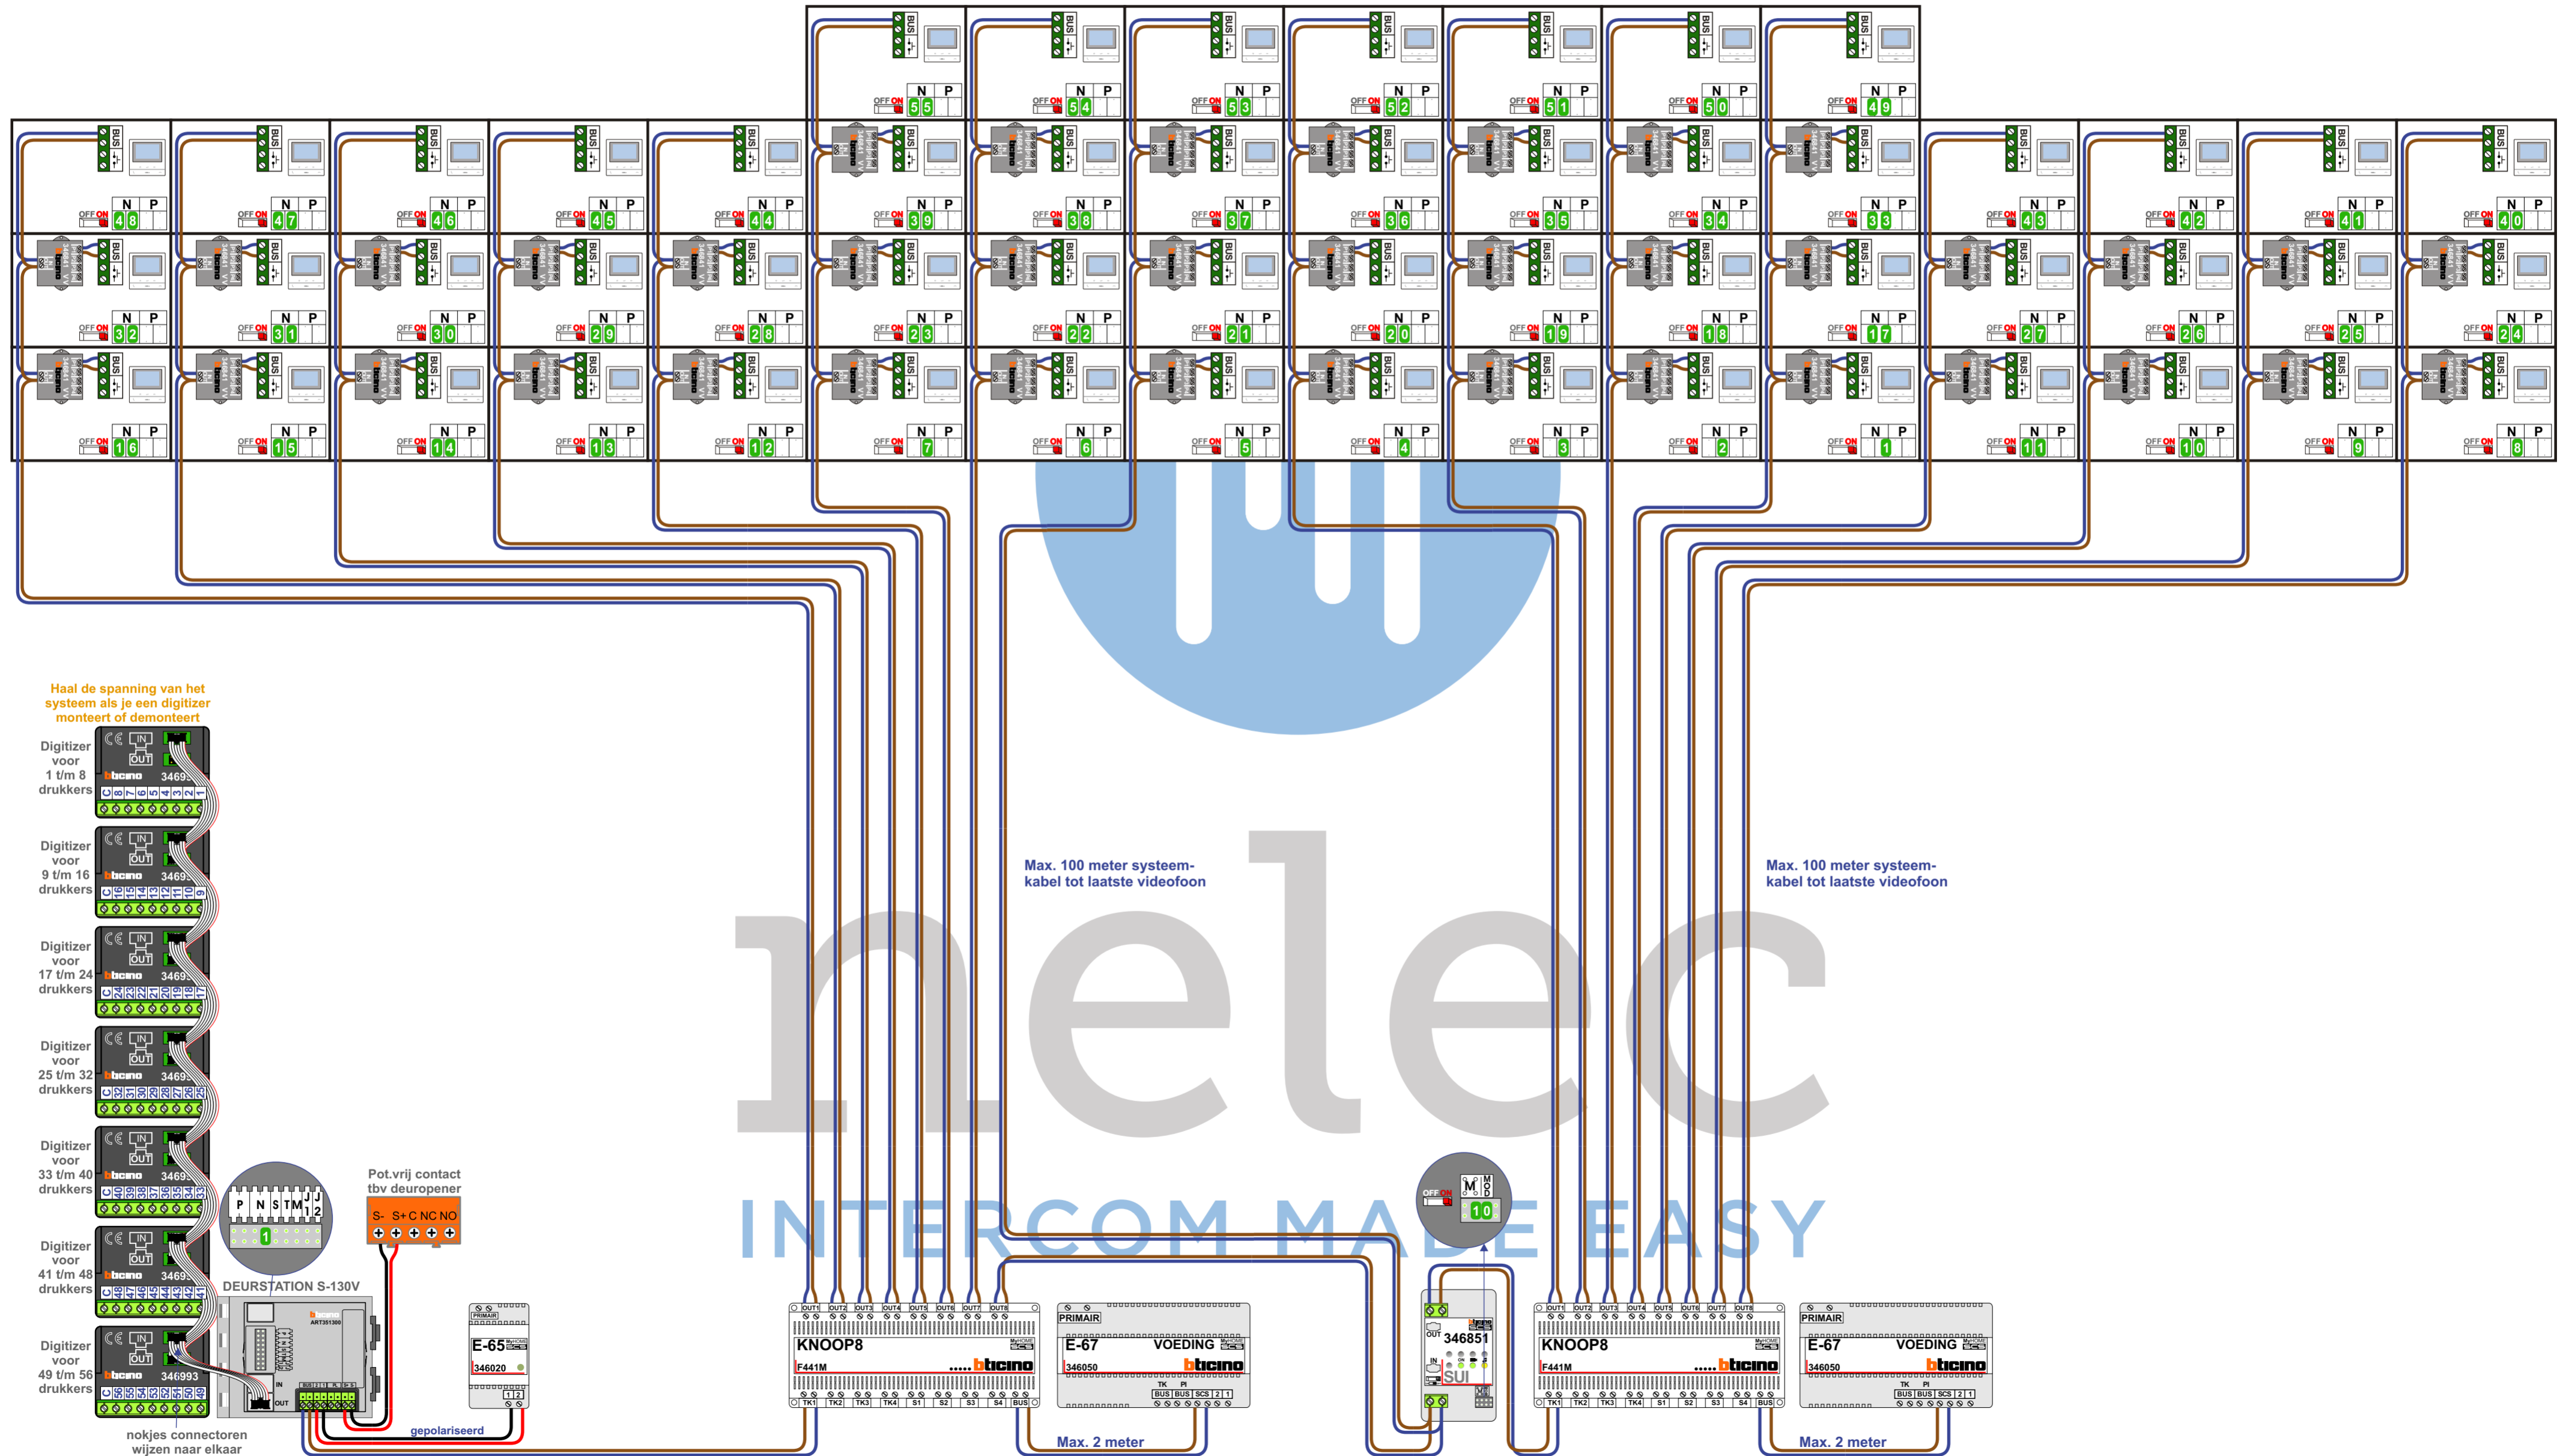

— = systeemkabel
Bij andere getwiste kabel 66% afstand!
Bij ongetwiste kabel max. 50 meter buitenpost naar videofoon.
UTP op aanvraag.

Digitizers & flatcables
Niet monteren/demonteren onder spanning!
Beldrukkers mogen wel

DD8 digitizer: flatcable
IN
OUT
Connector van flatcable nokje juiste kant op bij aansluiten op DD8

VideoVerdeeler
De aders moeten echt OP de klemmen doorgelust worden!

TWEEDRAADS BUS
Bij monteren/demonteren spanning eraf voorkomt defecten!

N-waarde	Huisnummer	Eindweerstand
1	181	X
2	183	X
3	185	X
4	187	X
5	189	X
6	191	X
7	193	X
8	195	X
9	197	X
10	199	X
11	201	X
12	203	X
13	205	X
14	207	X
15	209	X
16	211	X
17	213	X
18	215	X
19	217	X
20	219	X
21	221	X
22	223	X
23	225	X
24	227	X
25	229	X
26	231	X
27	233	X
28	235	X
29	237	X
30	239	X
31	241	X
32	243	X
33	245	X
34	247	X
35	249	X
36	251	X
37	253	X
38	255	X
39	257	X
40	259	X
41	261	X
42	263	X
43	265	X
44	267	X
45	269	X
46	271	X
47	273	X
48	275	X
49	277	X
50	279	X
51	281	X
52	283	X
53	285	X
54	287	X
55	289	X