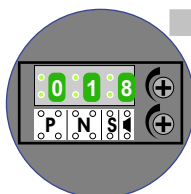

max. 3 meter coax kern coax mantel coax
 Camera een eigen voeding geven!

Max. 50 meter

Max. 290 meter

nelec
INTERCOM MADE EASY

DEURSTATION S-10A

Digitizer voor 1 t/m 8 drukkers