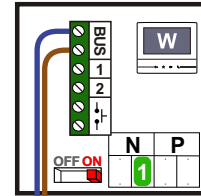

— = systeemkabel
 Bij andere getwiste kabel 66% afstand!
 Bij ongetwiste kabel max. 50 meter buitenpost naar videofoon.
 UTP op aanvraag.

TWEEDRAADS BUS
 
 Bij monteren/demonteren spanning eraf voorkomt defecten!

N-Waarde is software-matig geprogrammeerd

Max. 100 meter systeemkabel tot laatste videofoon

Poort Open P=0
puls 1 sec. sleuteltoets en sneltoets

Poort loopstand P=1
puls 1 sec. sneltoets

Poort continu open P=2
open (flip/flop) sneltoets

max. 3 meter coax kern coax mantel coax
 Camera een eigen voeding geven!

Max. 50 meter

Max. 290 meter

nelec
INTERCOM MADE EASY

DEURSTATION S-10A

Digitizer voor 1 t/m 8 drukkers