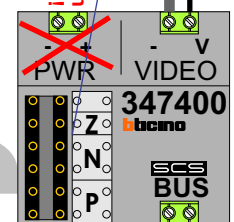

— = systeemkabel
 Bij andere getwiste kabel 66% afstand!
 Bij ongetwiste kabel max. 50 meter buitenpost naar videofoon.
 UTP op aanvraag.

TWEEDRAADS BUS
 
 Bij monteren/demonteren spanning eraf voorkomt defecten!

N-Waarde is software-matig geprogrammeerd

Max. 100 meter systeemkabel tot laatste videofoon

Poort Open P=0
puls 1 sec. sleuteltoets en sneltoets

Poort loopstand P=1
puls 1 sec. sneltoets

Poort continu open P=2
open (flip/flop) sneltoets

max. 3 meter coax kern coax mantel coax
 Camera een eigen voeding geven!

Max. 50 meter

Max. 290 meter

nelec
INTERCOM MADE EASY

DEURSTATION S-10A

Digitizer voor 1 t/m 8 drukkers