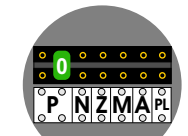

N-Waarde is software-matig geprogrammeerd

Max. 100 meter systeemkabel tot laatste videofoon

Poort Open P=0
puls 1 sec. sleuteltoets en sneltoets

Poort loopstand P=1
puls 1 sec. sneltoets

Poort continu open P=2
open (flip/flop) sneltoets

max. 3 meter coax kern coax mantel coax
 Camera een eigen voeding geven!

Max. 50 meter

Max. 290 meter

nelec
INTERCOM MADE EASY

DEURSTATION S-10A

Digitizer voor 1 t/m 8 drukkers