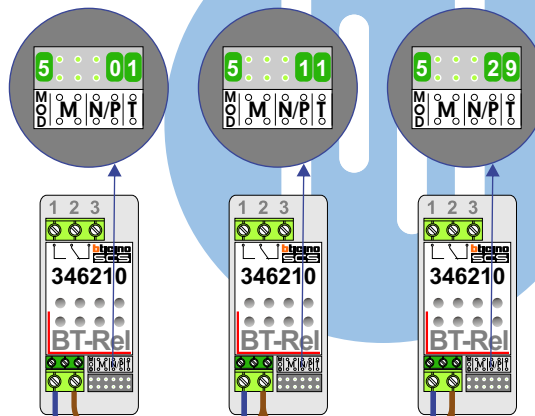

— = systeemkabel
 Bij andere getwiste kabel 66% afstand!
 Bij ongetwiste kabel max. 50 meter buitenpost naar videofoon.
 UTP op aanvraag.

TWEEDRAADS BUS
 
 Bij monteren/demonteren spanning eraf voorkomt defecten!

N-Waarde is software-matig geprogrammeerd

Max. 100 meter systeemkabel tot laatste videofoon

Poort Open P=0
puls 1 sec. sleuteltoets en sneltoets

Poort loopstand P=1
puls 1 sec. sneltoets

Poort continu open P=2
open (flip/flop) sneltoets

max. 3 meter coax kern coax mantel coax
 Camera een eigen voeding geven!

Max. 50 meter

Max. 290 meter

nelec
INTERCOM MADE EASY

DEURSTATION S-10A

Digitizer voor 1 t/m 8 drukkers