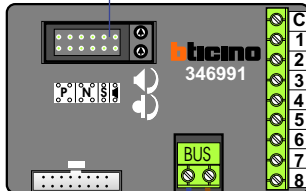

max. 3 meter coax kern coax mantel coax
 Camera een eigen voeding geven!

Max. 50 meter

Max. 290 meter

nelec
INTERCOM MADE EASY

DEURSTATION S-10A

Digitizer voor 1 t/m 8 drukkers