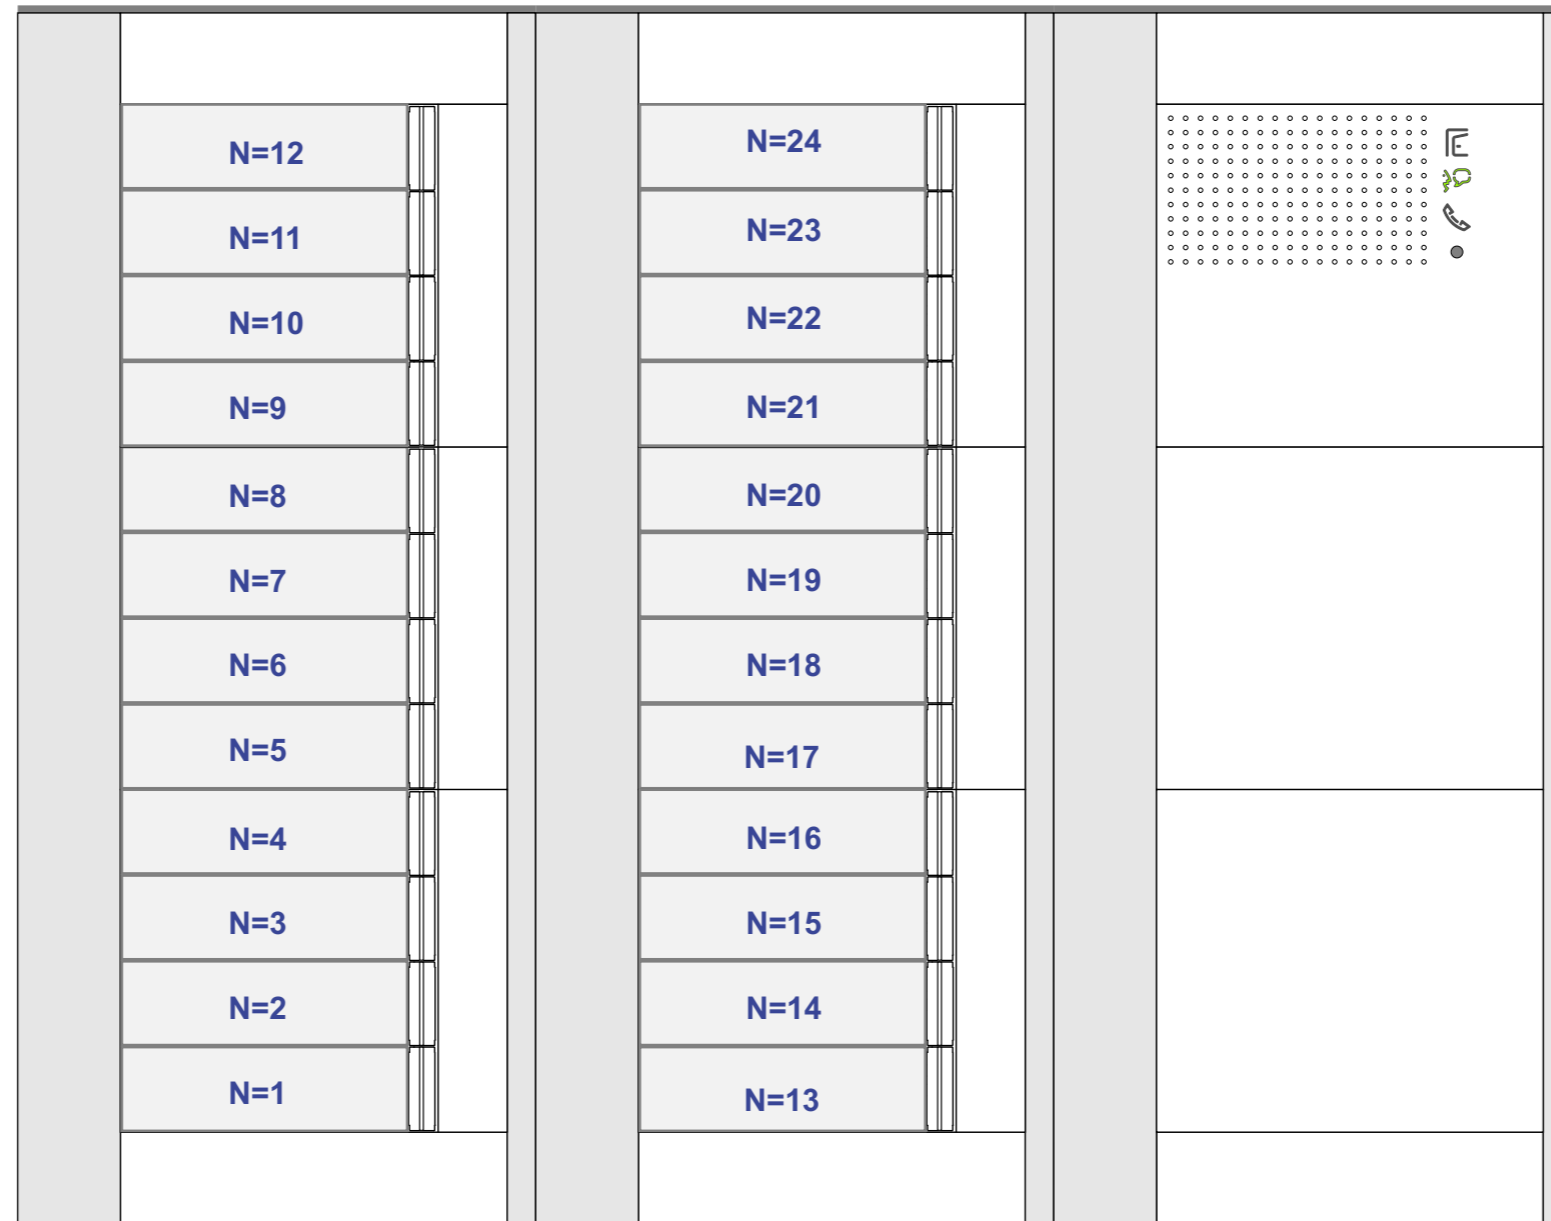

INTERCOM MADE EASY