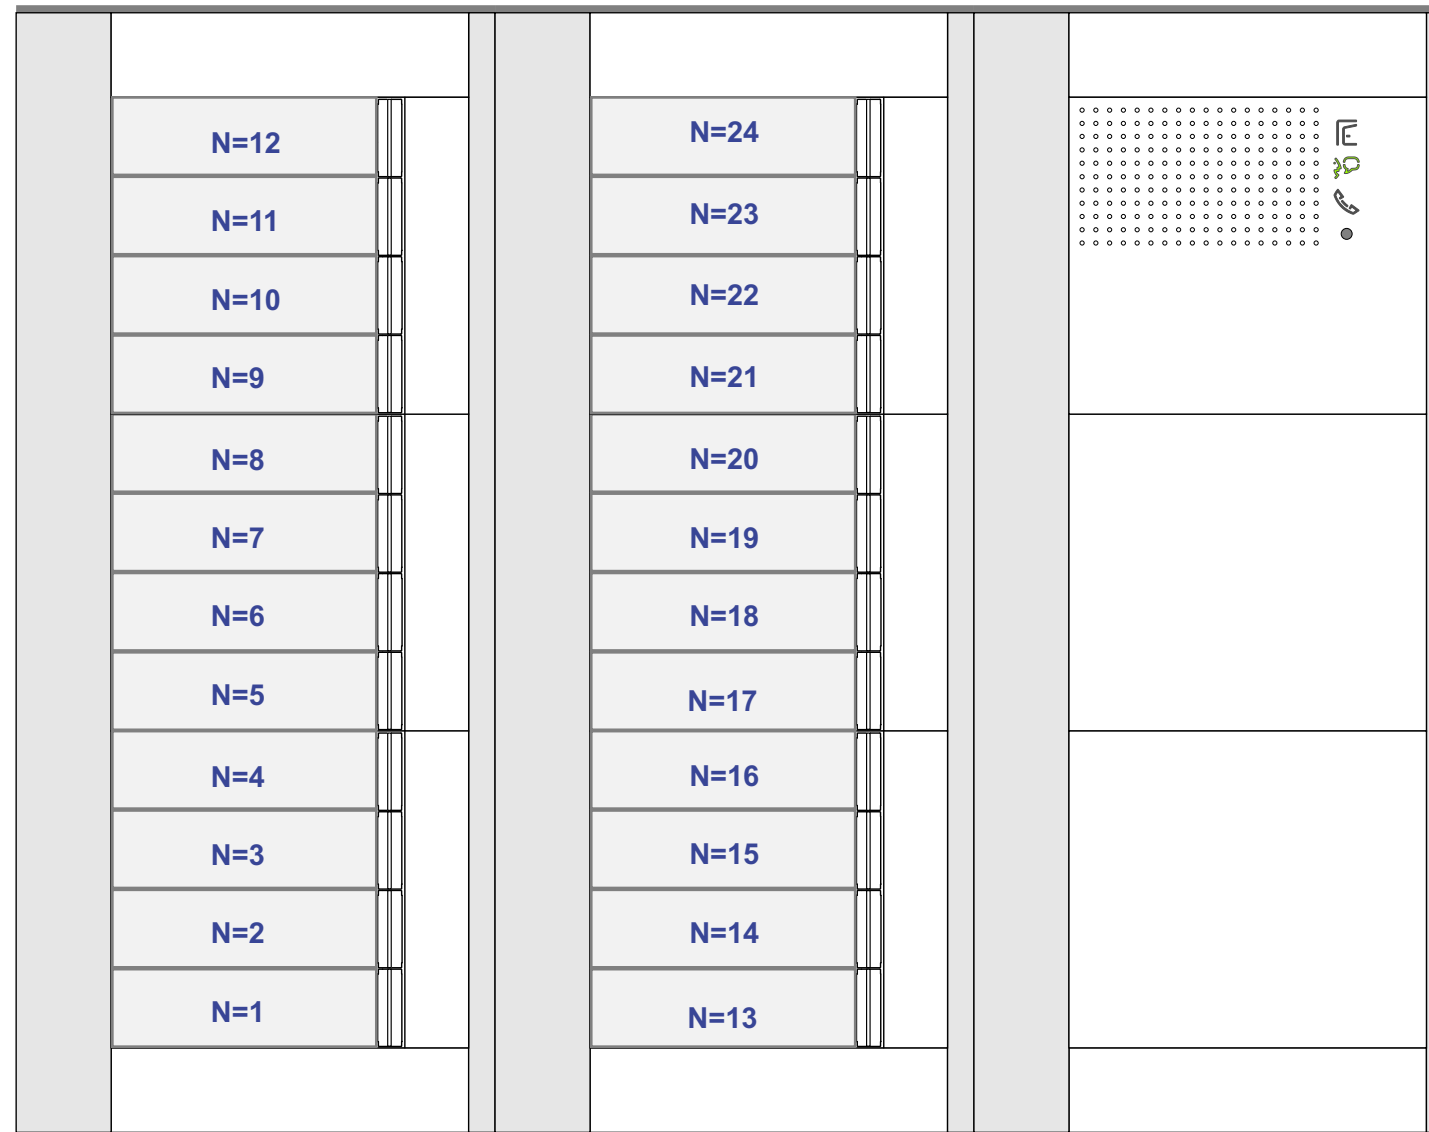

**DD8 digitizer: flatcable**  
  
Connector van flatcable  
nokje juiste kant op  
bij aansluiten op DD8

**Digitizers & flatcables**  
  
Niet monteren/demonteren  
onder spanning  
Beldrukkers mogen wel!

Bij installaties zonder  
beeld maakt het niet  
uit hoe je de bus  
aansluit. De telefoons  
hoeven niet in serie en  
eindweerstand zijn  
niet nodig.

Max. 320 meter systeemkabel tot laatste deurtelefoon

Max. 50 meter

**INTERCOM MADE EASY**