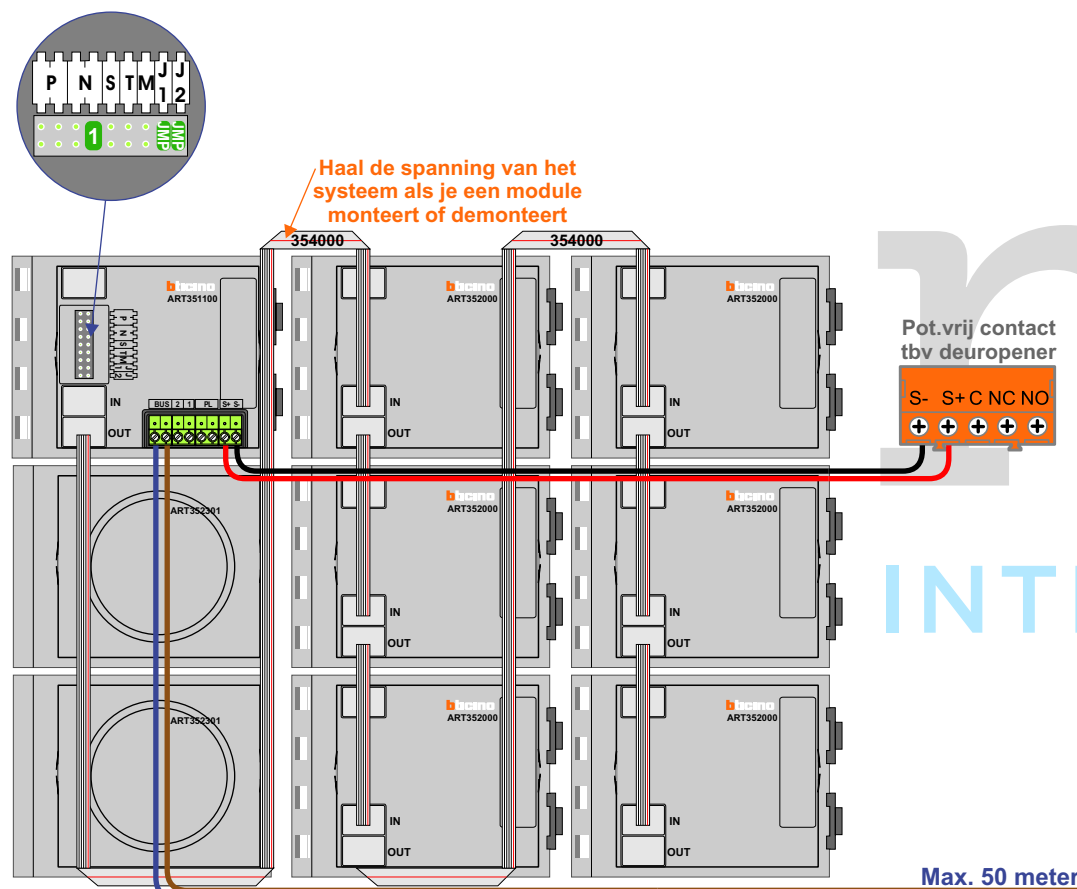

**Huisnummers onbekend  
N-waarde 1 t/m 28**

**— = systeemkabel**  
Bij kabel 2 x 1 mm<sup>2</sup>:  
180% afstand!  
Bij kabel 2 x 0,28 mm<sup>2</sup>:  
60% afstand!  
UTP op aanvraag.

**TWEEDRAADS BUS**  
  
Bij monteren/demonteren  
spanning eraf  
voorkomt defecten!

**DD8 digitizer: flatcable**  
  
Connector van flatcable  
nokje juiste kant op  
bij aansluiten op DD8

**Digitizers & flatcables**  
  
Niet monteren/demonteren  
onder spanning  
Beldrukkers mogen wel!

Bij installaties zonder  
beeld maakt het niet  
uit hoe je de bus  
aansluit. De telefoons  
hoeven niet in serie en  
eindweerstand zijn  
niet nodig.

Max. 320 meter systeemkabel tot laatste deurtelefoon

Max. 50 meter

**INTERCOM MADE EASY**