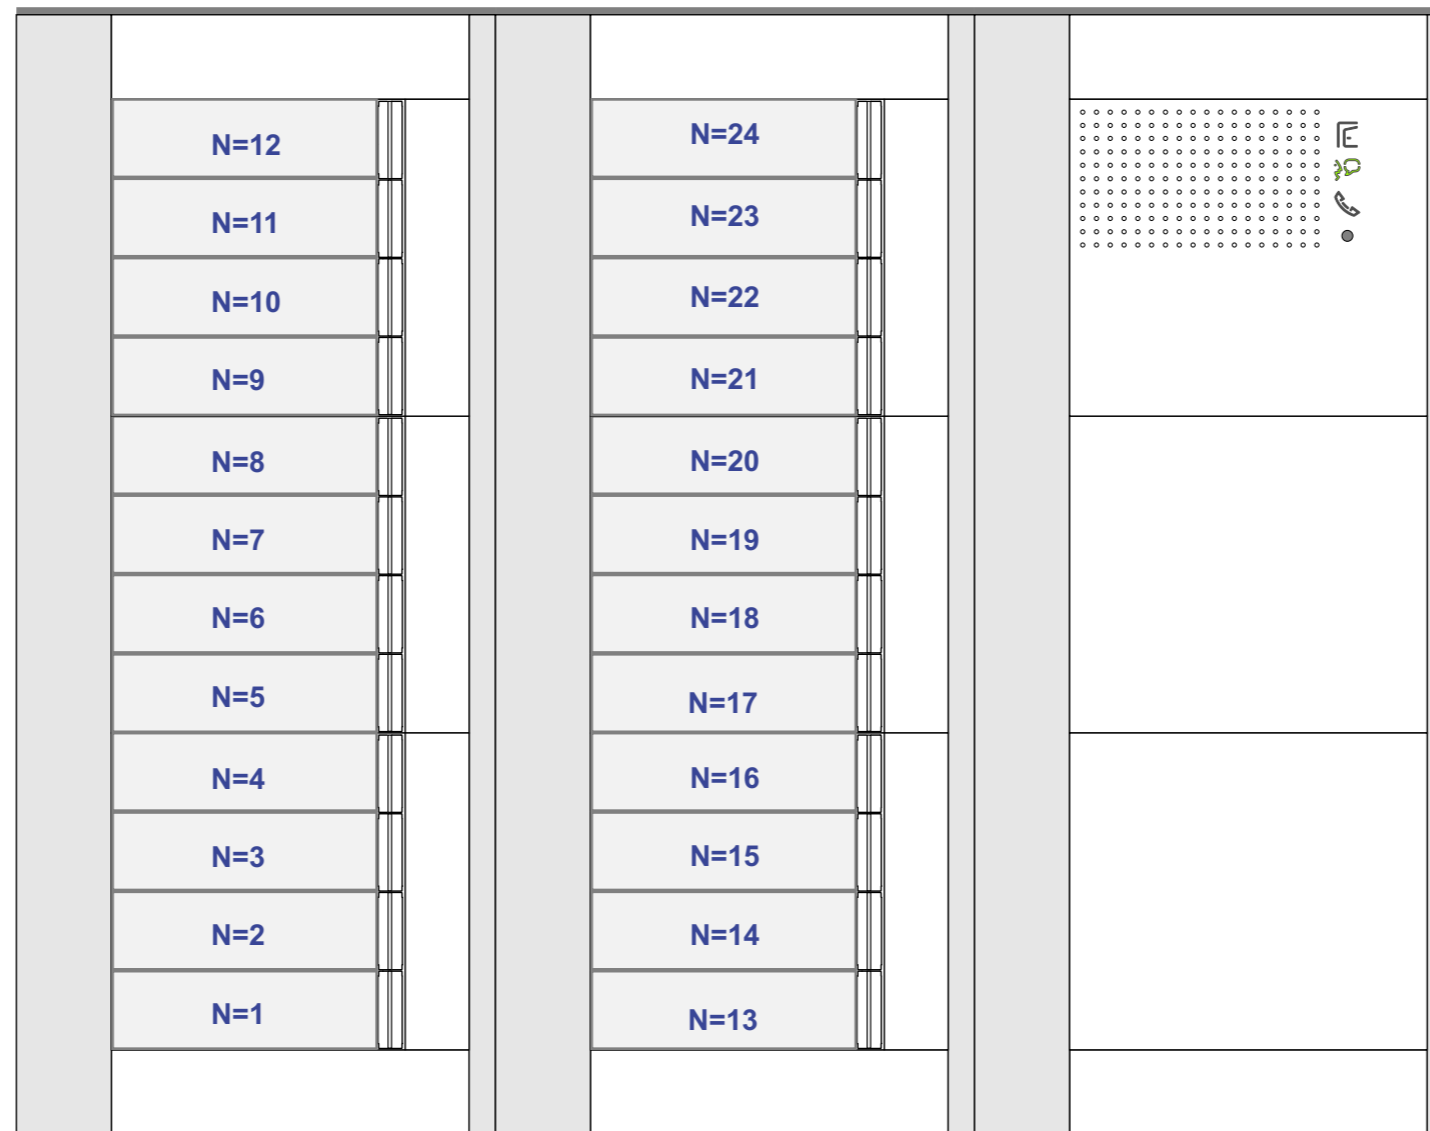

Max. 320 meter systeem-  
kabel tot laatste deurtelefoon

Max. 50 meter

**INTERCOM MADE EASY**