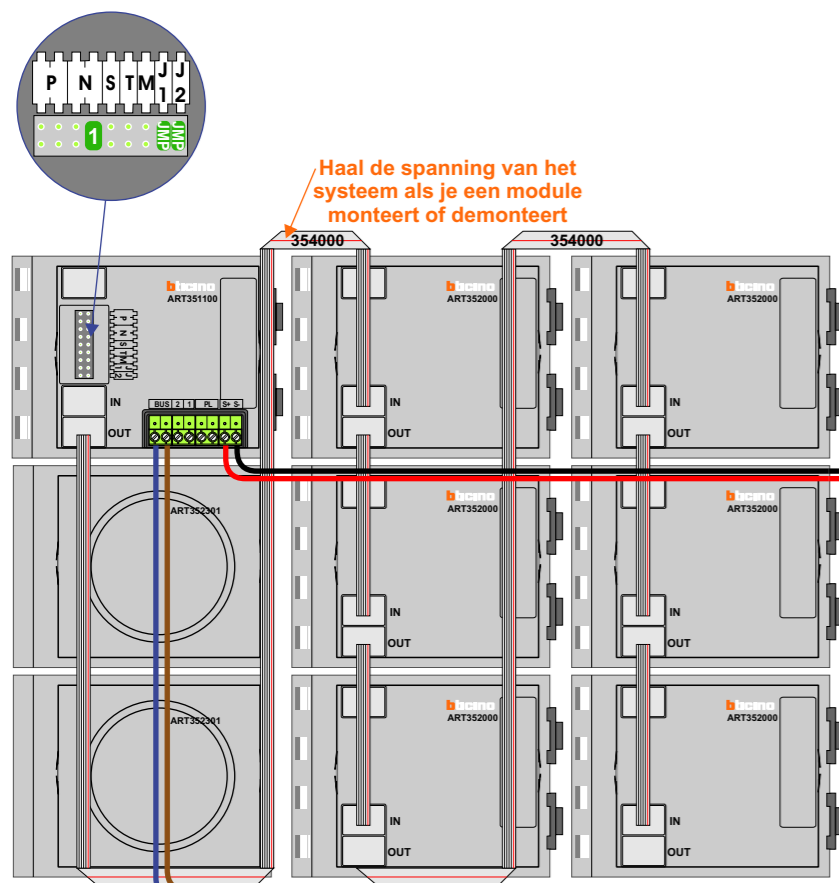

**Huisnummers onbekend  
N-waarde 1 t/m 28**

**— = systeemkabel**  
Bij kabel 2 x 1 mm<sup>2</sup>:  
180% afstand!  
Bij kabel 2 x 0,28 mm<sup>2</sup>:  
60% afstand!  
UTP op aanvraag.

**TWEEDRAADS BUS**  
Bij monteren/demonteren  
spanning eraf  
voorkomt defecten!

**DD8 digitizer: flatcable**  
IN  
OUT  
Connector van flatcable  
nokje juiste kant op  
bij aansluiten op DD8

**Digitizers & flatcables**  
Niet monteren/demonteren  
onder spanning  
Beldrukkers mogen wel!

Bij installaties zonder  
beeld maakt het niet  
uit hoe je de bus  
aansluit. De telefoons  
hoeven niet in serie en  
eindweerstand zijn  
niet nodig.

Pot.vrij contact  
tbv deur opener  
S- S+ C NC NO

Max. 320 meter systeem-  
kabel tot laatste deurtelefoon

Max. 50 meter

**INTERCOM MADE EASY**