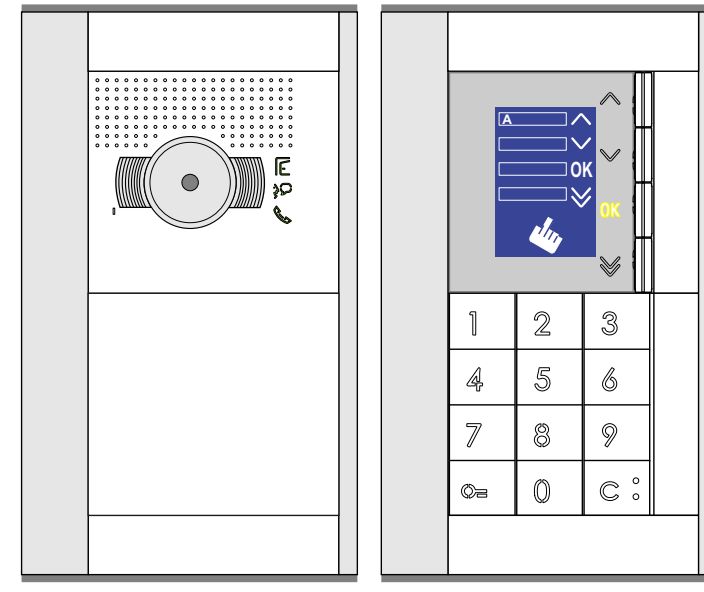

Parkeergarage

Hoofdgebouw en Toren

Huisnummer 35

Hoofdgebouw

Toren

Parkeergarage

Hoofdgebouw

nelec
INTERCOM MADE EASY

N-Waarde	N-waarde vanaf parkeer en hoofgebouw	Huisnummer	M-Waarde	Switch-ON	Videfoon
1	101	5	7	X	M-50B
2	102	7	7	X	M-50B
3	103	9	7	X	M-50B
4	104	11	7	X	M-50B
5	105	13	7	X	M-50B
6	106	15		X	M-50W ifi
7	107	17		X	M-50W ifi
8	108	19	7	X	M-50B
9	109	21	7	X	M-50B
10	110	23		X	M-50W ifi
11	111	25	7	X	M-50B
12	112	27		X	M-50W ifi
13	113	29	7	X	M-50B
14	114	31	7	X	M-50B
15	115	33	7	X	M-50B
16	116	35	7	X	M-50B
17	117	37	7	X	M-50B
18	118	39	7	X	M-50B
19	119	41	7	X	M-50B
20	120	43	7	X	M-50B
21	121	45	7	X	M-50B
22	122	47	7	X	M-50B
23	123	49	7	X	M-50B
24	124	51	7	X	M-50B
25	125	53		X	M-50W ifi
26	126	55	7	X	M-50B
27	127	57	7	X	M-50B
28	128	59		X	M-50W ifi
29	129	61		X	M-50W ifi
30	130	63		X	M-50W ifi
31	131	65	7	X	M-50B
32	132	67	7	X	M-50B
33	133	69		X	M-50W ifi
34	134	71	7	X	M-50B
35	135	73	7	X	M-50B
36	136	75	7	X	M-50B
37	137	77	7	X	M-50B
38	138	79		X	M-50W ifi
1	401	81	7	X	M-50B
2	402	83	7	X	M-50B
3	403	85	7	X	M-50B
4	404	87	7	X	M-50B
5	405	89	7	X	M-50B
6	406	91	7	X	M-50B
7	407	93	7	X	M-50B
8	408	95		X	M-50W ifi
9	409	97	7	X	M-50B
10	410	99		X	M-50E + Bel
11	411	101	7	X	M-50B
12	412	103	7	X	M-50B
13	413	105	7	X	M-50B
14	414	107		X	M-50E + Bel
15	415	109	7	X	M-50B
16	416	111		X	M-50W ifi