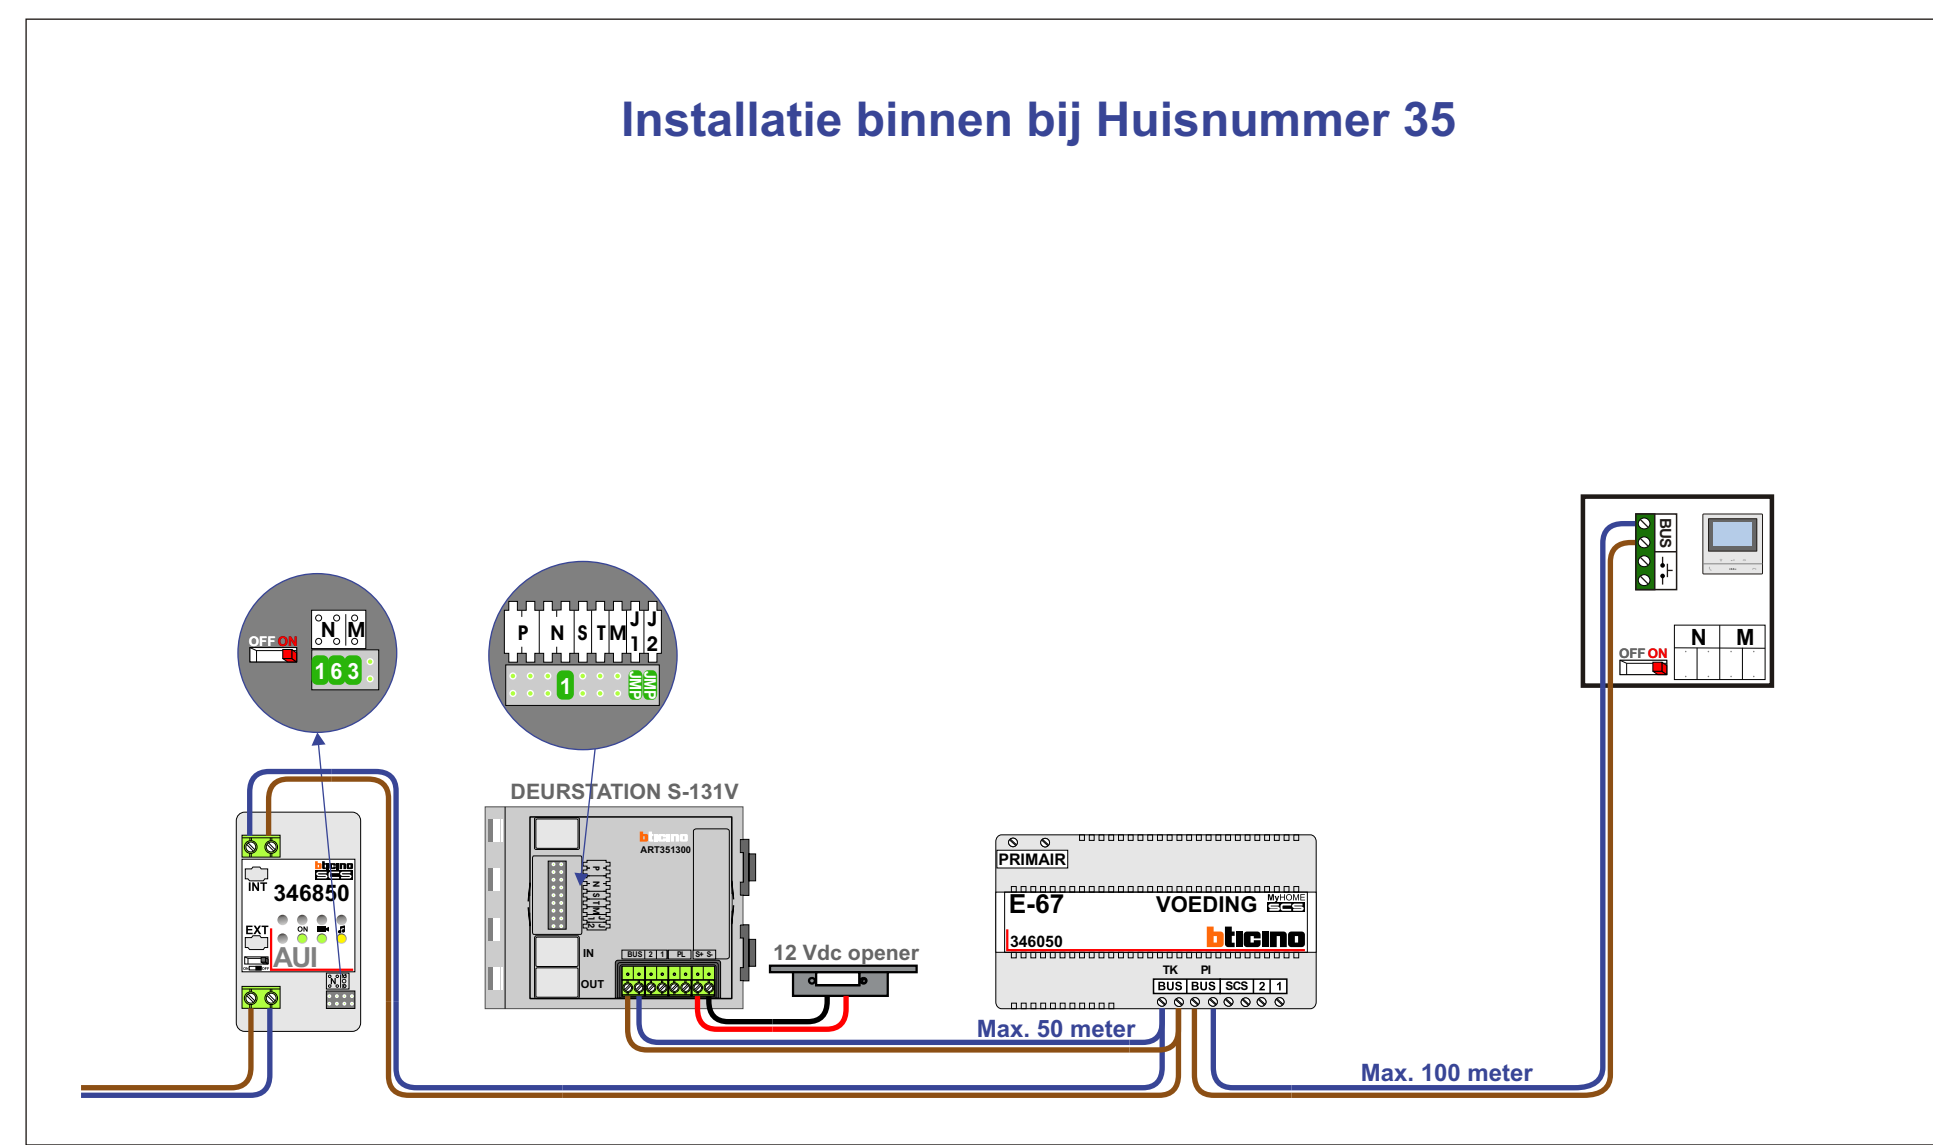

Parkeergarage

Hoofdgebouw en Toren

Huisnummer 35

Hoofdgebouw

Toren

Parkeergarage

Hoofdgebouw

nelec
INTERCOM MADE EASY

N-Waarde	N-waarde vanaf parkeer en hoofgebouw	Huisnummer	M-Waarde	Switch-ON	Videfoon
1	101	5	7	X	M-50B
2	102	7	7	X	M-50B
3	103	9	7	X	M-50B
4	104	11	7	X	M-50B
5	105	13	7	X	M-50B
6	106	15		X	M-50W ifi
7	107	17		X	M-50W ifi
8	108	19	7	X	M-50B
9	109	21	7	X	M-50B
10	110	23		X	M-50W ifi
11	111	25	7	X	M-50B
12	112	27		X	M-50W ifi
13	113	29	7	X	M-50B
14	114	31	7	X	M-50B
15	115	33	7	X	M-50B
16	116	35	7	X	M-50B
17	117	37	7	X	M-50B
18	118	39	7	X	M-50B
19	119	41	7	X	M-50B
20	120	43	7	X	M-50B
21	121	45	7	X	M-50B
22	122	47	7	X	M-50B
23	123	49	7	X	M-50B
24	124	51	7	X	M-50B
25	125	53		X	M-50W ifi
26	126	55	7	X	M-50B
27	127	57	7	X	M-50B
28	128	59		X	M-50W ifi
29	129	61		X	M-50W ifi
30	130	63		X	M-50W ifi
31	131	65	7	X	M-50B
32	132	67	7	X	M-50B
33	133	69		X	M-50W ifi
34	134	71	7	X	M-50B
35	135	73	7	X	M-50B
36	136	75	7	X	M-50B
37	137	77	7	X	M-50B
38	138	79		X	M-50W ifi
1	401	81	7	X	M-50B
2	402	83	7	X	M-50B
3	403	85	7	X	M-50B
4	404	87	7	X	M-50B
5	405	89	7	X	M-50B
6	406	91	7	X	M-50B
7	407	93	7	X	M-50B
8	408	95		X	M-50W ifi
9	409	97	7	X	M-50B
10	410	99		X	M-50E + Bel
11	411	101	7	X	M-50B
12	412	103	7	X	M-50B
13	413	105	7	X	M-50B
14	414	107		X	M-50E + Bel
15	415	109	7	X	M-50B
16	416	111		X	M-50W ifi