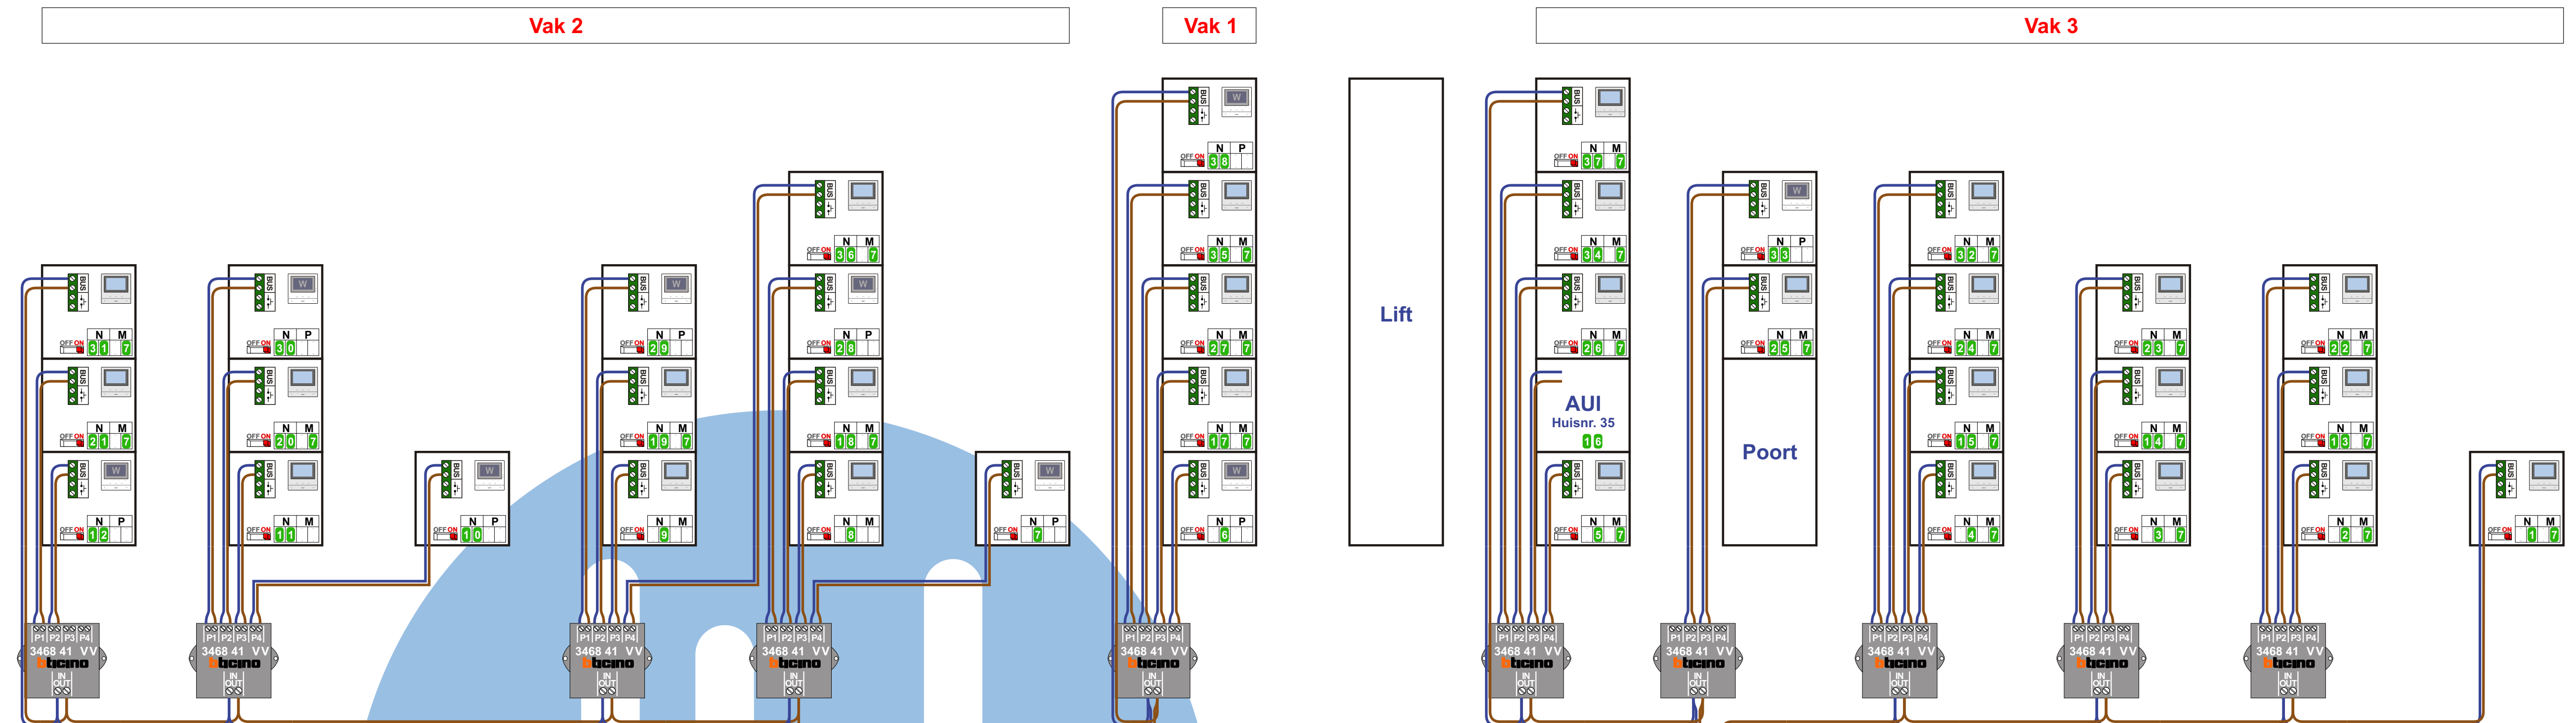

Parkeergarage

Hoofdgebouw en Toren

Huisnummer 35

Hoofdgebouw

Toren

Parkeergarage

Hoofdgebouw

nelec
INTERCOM MADE EASY

N-Waarde	N-waarde vanaf parkeer en hoofgebouw	Huisnummer	M-Waarde	Switch-ON	Videfoon
1	101	5	7	X	M-50B
2	102	7	7	X	M-50B
3	103	9	7	X	M-50B
4	104	11	7	X	M-50B
5	105	13	7	X	M-50B
6	106	15		X	M-50W ifi
7	107	17		X	M-50W ifi
8	108	19	7	X	M-50B
9	109	21	7	X	M-50B
10	110	23		X	M-50W ifi
11	111	25	7	X	M-50B
12	112	27		X	M-50W ifi
13	113	29	7	X	M-50B
14	114	31	7	X	M-50B
15	115	33	7	X	M-50B
16	116	35	7	X	M-50B
17	117	37	7	X	M-50B
18	118	39	7	X	M-50B
19	119	41	7	X	M-50B
20	120	43	7	X	M-50B
21	121	45	7	X	M-50B
22	122	47	7	X	M-50B
23	123	49	7	X	M-50B
24	124	51	7	X	M-50B
25	125	53		X	M-50W ifi
26	126	55	7	X	M-50B
27	127	57	7	X	M-50B
28	128	59		X	M-50W ifi
29	129	61		X	M-50W ifi
30	130	63		X	M-50W ifi
31	131	65	7	X	M-50B
32	132	67	7	X	M-50B
33	133	69		X	M-50W ifi
34	134	71	7	X	M-50B
35	135	73	7	X	M-50B
36	136	75	7	X	M-50B
37	137	77	7	X	M-50B
38	138	79		X	M-50W ifi
1	401	81	7	X	M-50B
2	402	83	7	X	M-50B
3	403	85	7	X	M-50B
4	404	87	7	X	M-50B
5	405	89	7	X	M-50B
6	406	91	7	X	M-50B
7	407	93	7	X	M-50B
8	408	95		X	M-50W ifi
9	409	97	7	X	M-50B
10	410	99		X	M-50E + Bel
11	411	101	7	X	M-50B
12	412	103	7	X	M-50B
13	413	105	7	X	M-50B
14	414	107		X	M-50E + Bel
15	415	109	7	X	M-50B
16	416	111		X	M-50W ifi