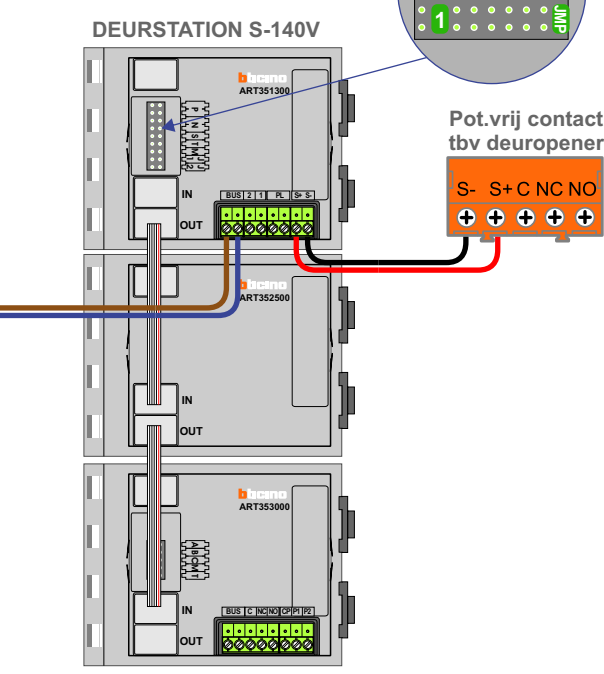

Parkeergarage

Hoofdgebouw en Toren

Huisnummer 35

Hoofdgebouw

Toren

Parkeergarage

Hoofdgebouw

nelec
INTERCOM MADE EASY

N-Waarde	N-waarde vanaf parkeer en hoofgebouw	Huisnummer	M-Waarde	Switch-ON	Videfoon
1	101	5	7	X	M-50B
2	102	7	7	X	M-50B
3	103	9	7	X	M-50B
4	104	11	7	X	M-50B
5	105	13	7	X	M-50B
6	106	15		X	M-50W ifi
7	107	17		X	M-50W ifi
8	108	19	7	X	M-50B
9	109	21	7	X	M-50B
10	110	23		X	M-50W ifi
11	111	25	7	X	M-50B
12	112	27		X	M-50W ifi
13	113	29	7	X	M-50B
14	114	31	7	X	M-50B
15	115	33	7	X	M-50B
16	116	35	7	X	M-50B
17	117	37	7	X	M-50B
18	118	39	7	X	M-50B
19	119	41	7	X	M-50B
20	120	43	7	X	M-50B
21	121	45	7	X	M-50B
22	122	47	7	X	M-50B
23	123	49	7	X	M-50B
24	124	51	7	X	M-50B
25	125	53		X	M-50W ifi
26	126	55	7	X	M-50B
27	127	57	7	X	M-50B
28	128	59		X	M-50W ifi
29	129	61		X	M-50W ifi
30	130	63		X	M-50W ifi
31	131	65	7	X	M-50B
32	132	67	7	X	M-50B
33	133	69		X	M-50W ifi
34	134	71	7	X	M-50B
35	135	73	7	X	M-50B
36	136	75	7	X	M-50B
37	137	77	7	X	M-50B
38	138	79		X	M-50W ifi
1	401	81	7	X	M-50B
2	402	83	7	X	M-50B
3	403	85	7	X	M-50B
4	404	87	7	X	M-50B
5	405	89	7	X	M-50B
6	406	91	7	X	M-50B
7	407	93	7	X	M-50B
8	408	95		X	M-50W ifi
9	409	97	7	X	M-50B
10	410	99		X	M-50E + Bel
11	411	101	7	X	M-50B
12	412	103	7	X	M-50B
13	413	105	7	X	M-50B
14	414	107		X	M-50E + Bel
15	415	109	7	X	M-50B
16	416	111		X	M-50W ifi