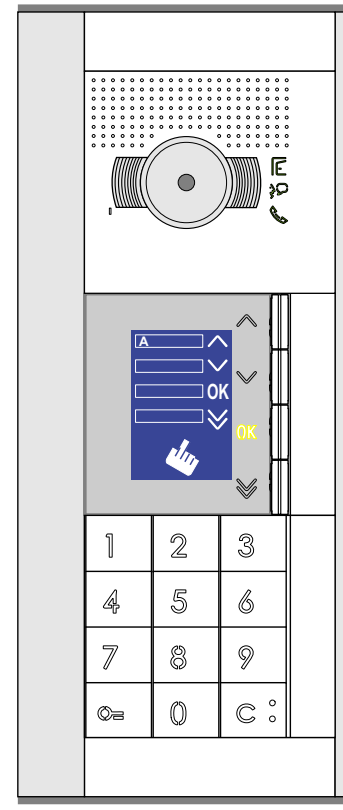

Parkeergarage

Hoofdgebouw en Toren

Huisnummer 35

Hoofdgebouw

Toren

Parkeergarage

Hoofdgebouw

nelec
INTERCOM MADE EASY

N-Waarde	N-waarde vanaf parkeer en hoofgebouw	Huisnummer	M-Waarde	Switch-ON	Videfoon
1	101	5	7	X	M-50B
2	102	7	7	X	M-50B
3	103	9	7	X	M-50B
4	104	11	7	X	M-50B
5	105	13	7	X	M-50B
6	106	15		X	M-50W ifi
7	107	17		X	M-50W ifi
8	108	19	7	X	M-50B
9	109	21	7	X	M-50B
10	110	23		X	M-50W ifi
11	111	25	7	X	M-50B
12	112	27		X	M-50W ifi
13	113	29	7	X	M-50B
14	114	31	7	X	M-50B
15	115	33	7	X	M-50B
16	116	35	7	X	M-50B
17	117	37	7	X	M-50B
18	118	39	7	X	M-50B
19	119	41	7	X	M-50B
20	120	43	7	X	M-50B
21	121	45	7	X	M-50B
22	122	47	7	X	M-50B
23	123	49	7	X	M-50B
24	124	51	7	X	M-50B
25	125	53		X	M-50W ifi
26	126	55	7	X	M-50B
27	127	57	7	X	M-50B
28	128	59		X	M-50W ifi
29	129	61		X	M-50W ifi
30	130	63		X	M-50W ifi
31	131	65	7	X	M-50B
32	132	67	7	X	M-50B
33	133	69		X	M-50W ifi
34	134	71	7	X	M-50B
35	135	73	7	X	M-50B
36	136	75	7	X	M-50B
37	137	77	7	X	M-50B
38	138	79		X	M-50W ifi
1	401	81	7	X	M-50B
2	402	83	7	X	M-50B
3	403	85	7	X	M-50B
4	404	87	7	X	M-50B
5	405	89	7	X	M-50B
6	406	91	7	X	M-50B
7	407	93	7	X	M-50B
8	408	95		X	M-50W ifi
9	409	97	7	X	M-50B
10	410	99		X	M-50E + Bel
11	411	101	7	X	M-50B
12	412	103	7	X	M-50B
13	413	105	7	X	M-50B
14	414	107		X	M-50E + Bel
15	415	109	7	X	M-50B
16	416	111		X	M-50W ifi