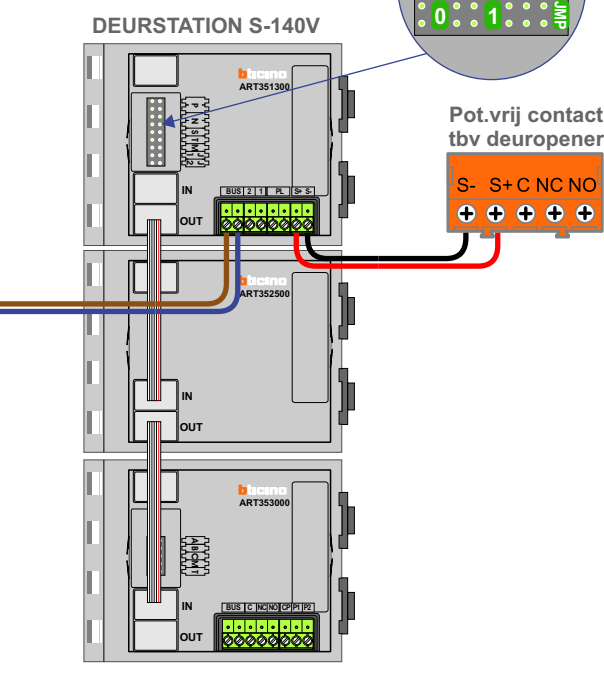

Parkeergarage

Hoofdgebouw en Toren

Huisnummer 35

Hoofdgebouw

Toren

Parkeergarage

Hoofdgebouw

nelec
INTERCOM MADE EASY

N-Waarde	N-waarde vanaf parkeer en hoofgebouw	Huisnummer	M-Waarde	Switch-ON	Videfoon
1	101	5	7	X	M-50B
2	102	7	7	X	M-50B
3	103	9	7	X	M-50B
4	104	11	7	X	M-50B
5	105	13	7	X	M-50B
6	106	15		X	M-50W ifi
7	107	17		X	M-50W ifi
8	108	19	7	X	M-50B
9	109	21	7	X	M-50B
10	110	23		X	M-50W ifi
11	111	25	7	X	M-50B
12	112	27		X	M-50W ifi
13	113	29	7	X	M-50B
14	114	31	7	X	M-50B
15	115	33	7	X	M-50B
16	116	35	7	X	M-50B
17	117	37	7	X	M-50B
18	118	39	7	X	M-50B
19	119	41	7	X	M-50B
20	120	43	7	X	M-50B
21	121	45	7	X	M-50B
22	122	47	7	X	M-50B
23	123	49	7	X	M-50B
24	124	51	7	X	M-50B
25	125	53		X	M-50W ifi
26	126	55	7	X	M-50B
27	127	57	7	X	M-50B
28	128	59		X	M-50W ifi
29	129	61		X	M-50W ifi
30	130	63		X	M-50W ifi
31	131	65	7	X	M-50B
32	132	67	7	X	M-50B
33	133	69		X	M-50W ifi
34	134	71	7	X	M-50B
35	135	73	7	X	M-50B
36	136	75	7	X	M-50B
37	137	77	7	X	M-50B
38	138	79		X	M-50W ifi
1	401	81	7	X	M-50B
2	402	83	7	X	M-50B
3	403	85	7	X	M-50B
4	404	87	7	X	M-50B
5	405	89	7	X	M-50B
6	406	91	7	X	M-50B
7	407	93	7	X	M-50B
8	408	95		X	M-50W ifi
9	409	97	7	X	M-50B
10	410	99		X	M-50E + Bel
11	411	101	7	X	M-50B
12	412	103	7	X	M-50B
13	413	105	7	X	M-50B
14	414	107		X	M-50E + Bel
15	415	109	7	X	M-50B
16	416	111		X	M-50W ifi