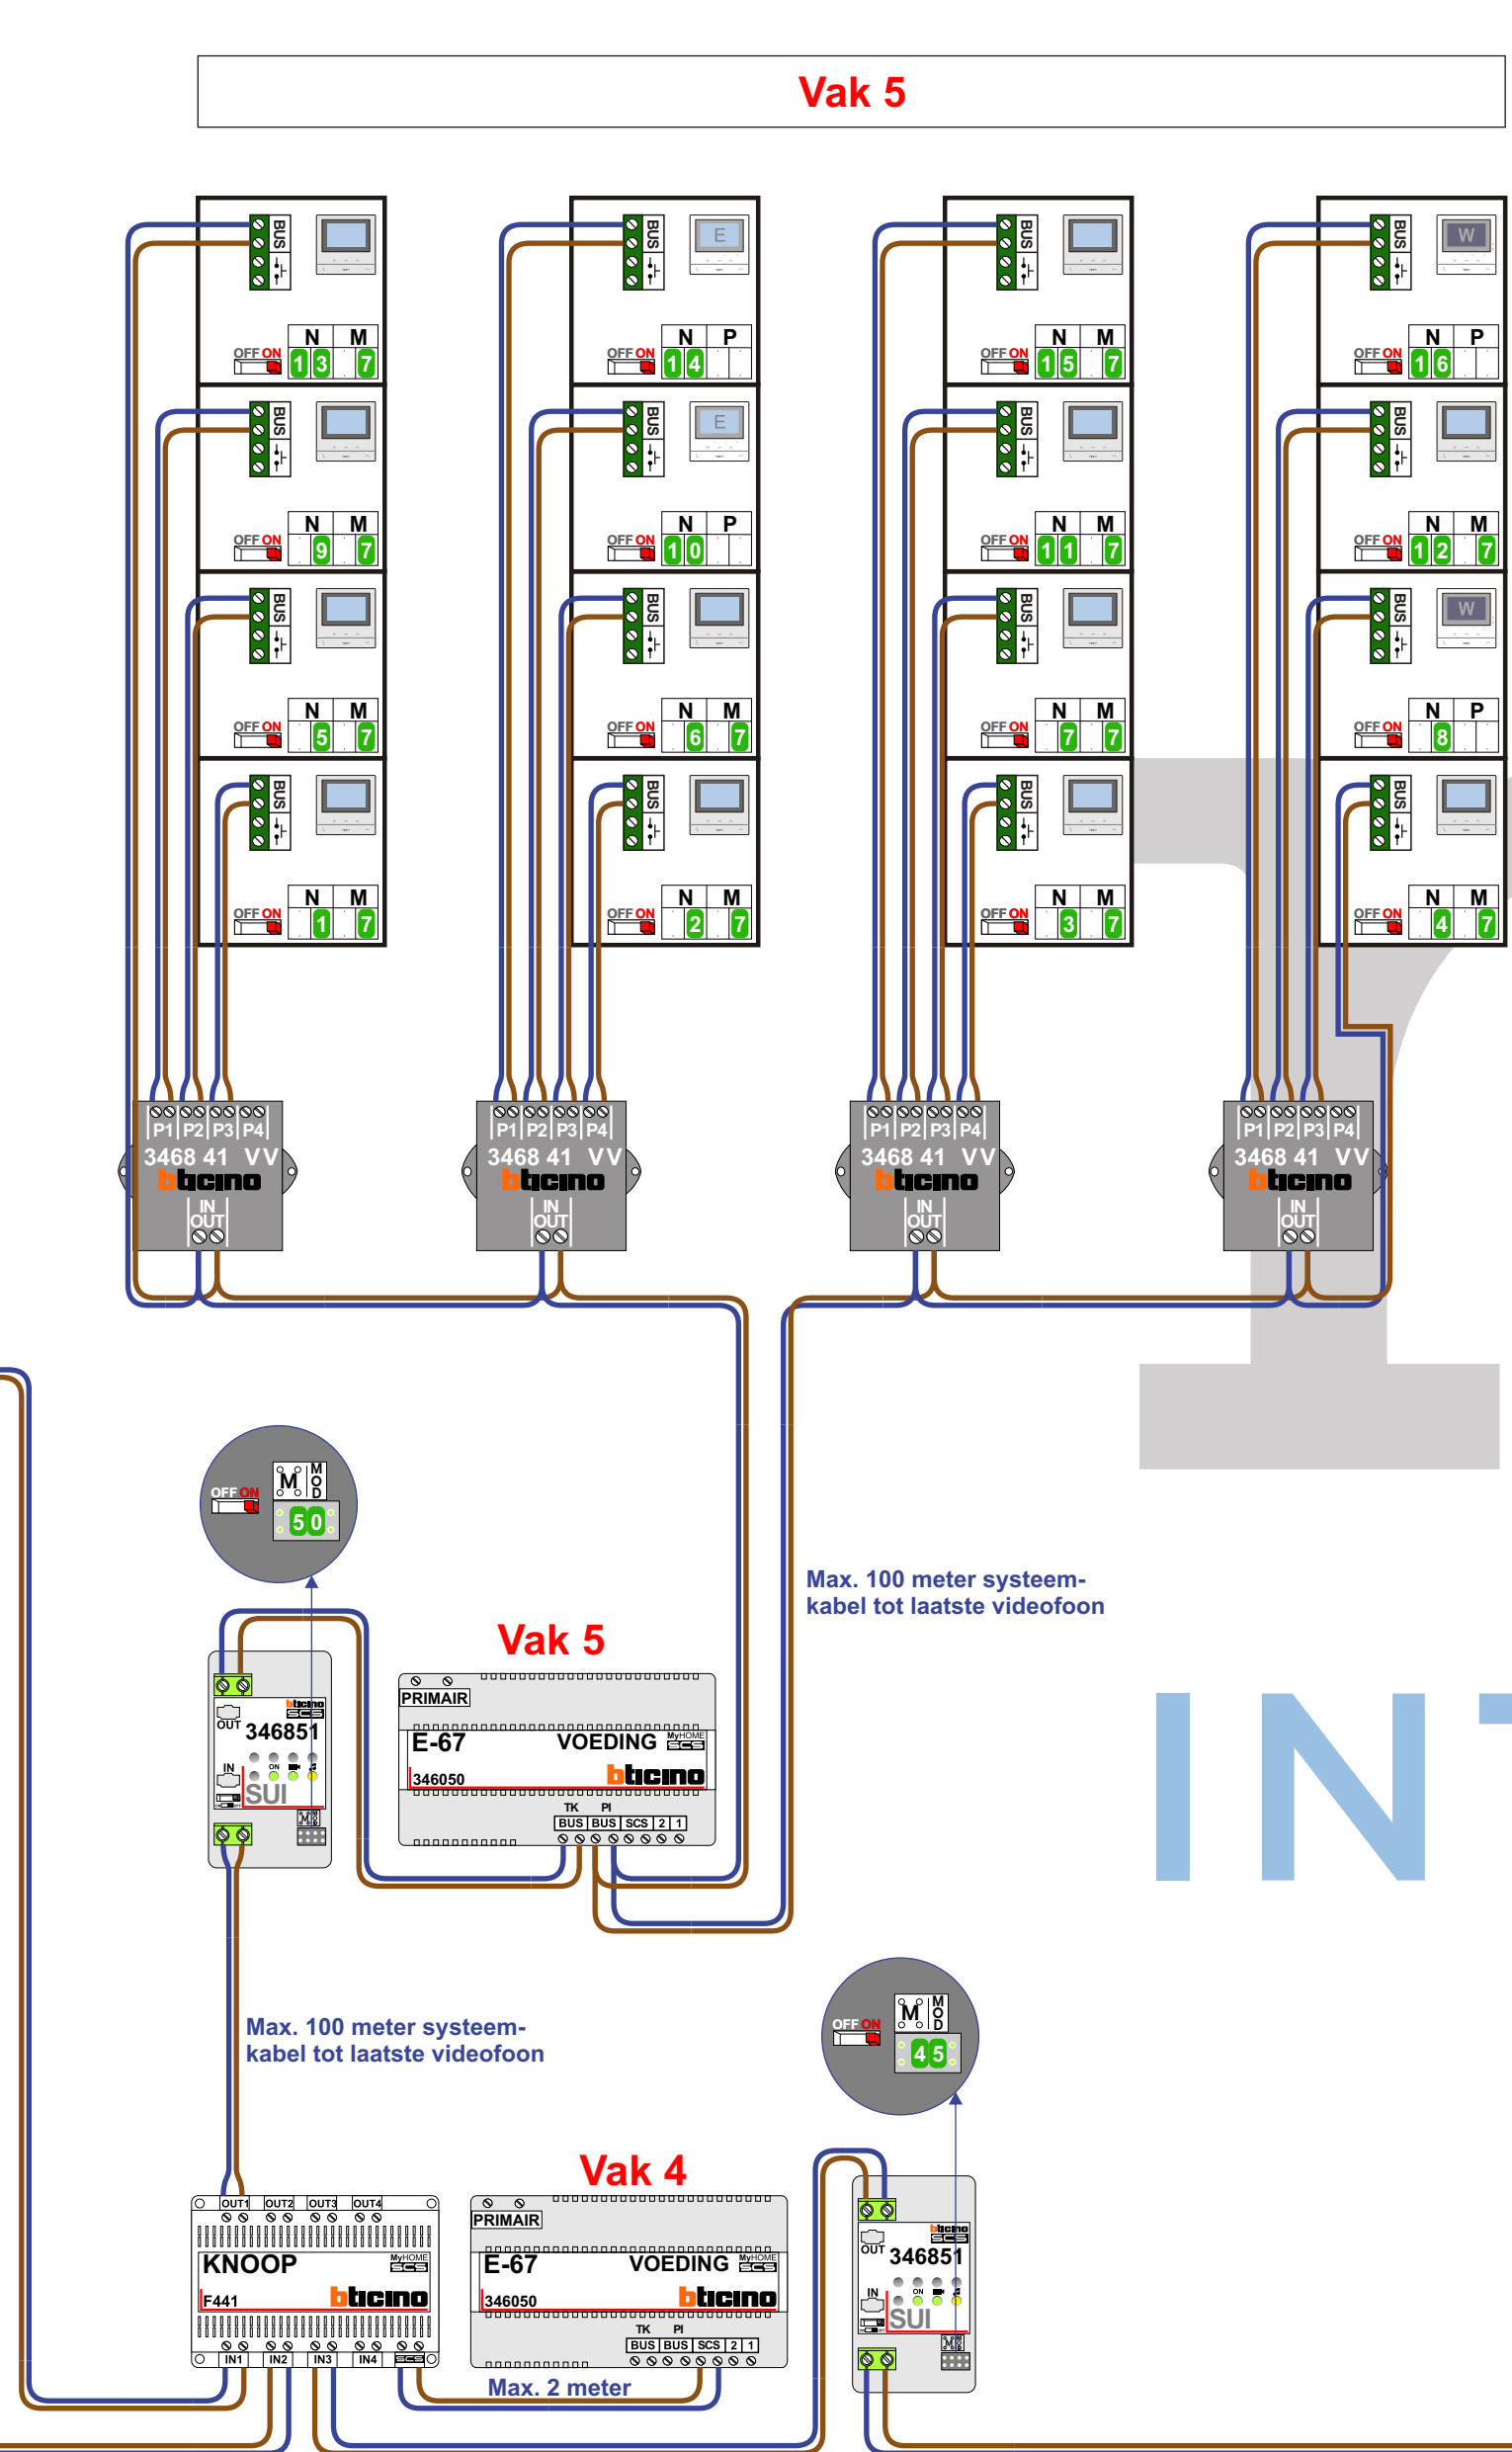

Parkeergarage

Hoofdgebouw en Toren

Huisnummer 35

Hoofdgebouw

Toren

Parkeergarage

Hoofdgebouw

nelec
INTERCOM MADE EASY

N-Waarde	N-waarde vanaf parkeer en hoofgebouw	Huisnummer	M-Waarde	Switch-ON	Videfoon
1	101	5	7	X	M-50B
2	102	7	7	X	M-50B
3	103	9	7	X	M-50B
4	104	11	7	X	M-50B
5	105	13	7	X	M-50B
6	106	15		X	M-50W ifi
7	107	17		X	M-50W ifi
8	108	19	7	X	M-50B
9	109	21	7	X	M-50B
10	110	23		X	M-50W ifi
11	111	25	7	X	M-50B
12	112	27		X	M-50W ifi
13	113	29	7	X	M-50B
14	114	31	7	X	M-50B
15	115	33	7	X	M-50B
16	116	35	7	X	M-50B
17	117	37	7	X	M-50B
18	118	39	7	X	M-50B
19	119	41	7	X	M-50B
20	120	43	7	X	M-50B
21	121	45	7	X	M-50B
22	122	47	7	X	M-50B
23	123	49	7	X	M-50B
24	124	51	7	X	M-50B
25	125	53		X	M-50W ifi
26	126	55	7	X	M-50B
27	127	57	7	X	M-50B
28	128	59		X	M-50W ifi
29	129	61		X	M-50W ifi
30	130	63		X	M-50W ifi
31	131	65	7	X	M-50B
32	132	67	7	X	M-50B
33	133	69		X	M-50W ifi
34	134	71	7	X	M-50B
35	135	73	7	X	M-50B
36	136	75	7	X	M-50B
37	137	77	7	X	M-50B
38	138	79		X	M-50W ifi
1	401	81	7	X	M-50B
2	402	83	7	X	M-50B
3	403	85	7	X	M-50B
4	404	87	7	X	M-50B
5	405	89	7	X	M-50B
6	406	91	7	X	M-50B
7	407	93	7	X	M-50B
8	408	95		X	M-50W ifi
9	409	97	7	X	M-50B
10	410	99		X	M-50E + Bel
11	411	101	7	X	M-50B
12	412	103	7	X	M-50B
13	413	105	7	X	M-50B
14	414	107		X	M-50E + Bel
15	415	109	7	X	M-50B
16	416	111		X	M-50W ifi