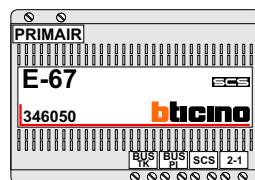

M-50

De aders moeten echt OP de connector doorgelust worden!

12 Vdc opener

Max. 50 meter

Max. 100 meter systeemkabel tot laatste deurelfoon