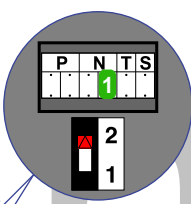

— = systeemkabel
 Bij andere getwiste kabel 66% afstand!
 Bij ongetwiste kabel max. 50 meter buitenpost naar videofoon.
 UTP op aanvraag.

TWEEDRAADS BUS

Bij monteren/demonteren spanning eraf voorkomt defecten!

M-50

De aders moeten echt OP de connector doorgelust worden!

12 Vdc opener

Max. 50 meter

Max. 100 meter systeemkabel tot laatste deurelfoon