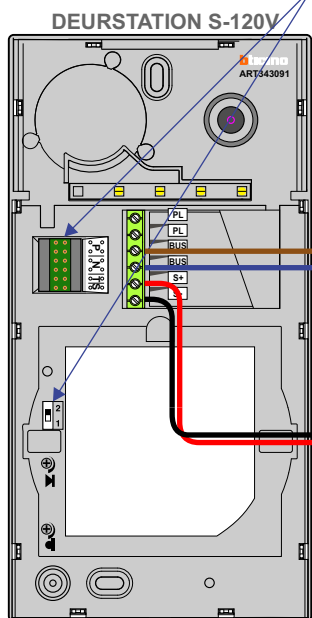

— = systeemkabel
 Bij andere getwiste kabel 66% afstand!
 Bij ongetwiste kabel max. 50 meter buitenpost naar videofoon.
 UTP op aanvraag.

TWEEDRAADS BUS

Bij monteren/demonteren spanning eraf voorkomt defecten!

M-50

De aders moeten echt OP de connector doorgelust worden!

12 Vdc opener

Max. 50 meter

Max. 100 meter systeemkabel tot laatste deurelfoon