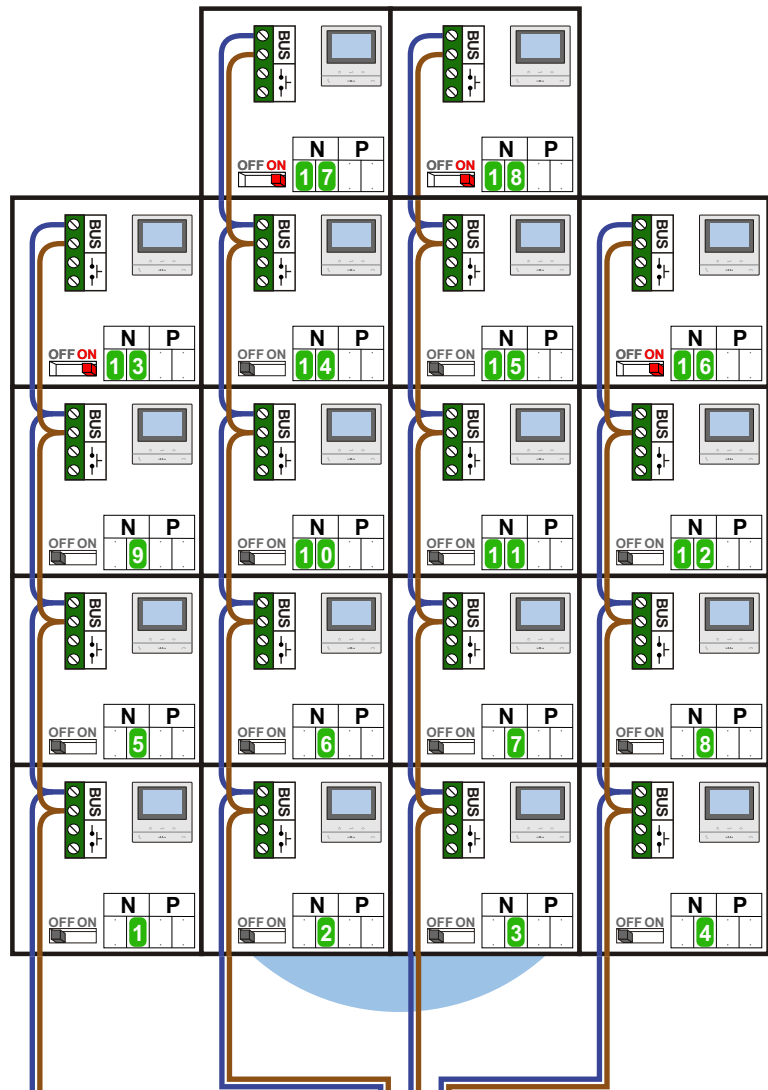

Max. 50 meter

N-waarde	Huisnummer	Eindweerstand
1	33	
2	35	
3	37	
4	39	
5	41	
6	43	
7	45	
8	47	
9	49	
10	51	
11	53	
12	55	
13	57	X
14	59	
15	61	
16	63	X
17	65	X
18	67	X

nelec
INTERCOM MADE EASY

— = systeemkabel
Bij andere getwiste kabel 66% afstand!
Bij ongetwiste kabel max. 50 meter buitenpost naar videofoon.
UTP op aanvraag.

DD8 digitizer: flatcable

Connector van flatcable nokje juiste kant op bij aansluiten op DD8

Digitizers & flatcables

Niet monteren/demonteren onder spanning
Beldruckers mogen wel

TWEEDRAADS BUS

Bij monteren/demonteren spanning eraf voorkomt defecten!

M-50

De aders moeten echt OP de connector doorgelust worden!

VideoVerdeler

De aders moeten echt OP de klemmen doorgelust worden!

Haal de spanning van het systeem als je een digitizer monteert of demonteert

Max. 100 meter systeemkabel tot laatste videofoon

nokjes connectoren wijzen naar elkaar

Max. 50 meter

N-waarde	Huisnummer	Eindweerstand
1	34	
2	36	
3	38	
4	40	
5	42	
6	44	
7	46	
8	48	
9	50	
10	52	
11	54	
12	56	
13	58	X
14	60	
15	62	
16	64	X
17	66	X
18	68	X