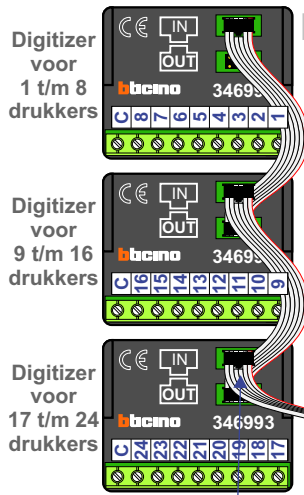

DD8 digitizer: flatcable

Connector van flatcable nokje juiste kant op bij aansluiten op DD8

Digitizers & flatcables

Niet monteren/demonteren onder spanning
Beldruckers mogen wel

TWEEDRAADS BUS

Bij monteren/demonteren spanning eraf voorkomt defecten!

M-50

De aders moeten echt OP de connector doorgelust worden!

VideoVerdeler

De aders moeten echt OP de klemmen doorgelust worden!

Haal de spanning van het systeem als je een digitizer monteert of demonteert

Max. 100 meter systeemkabel tot laatste videofoon

nokjes connectoren wijzen naar elkaar

Max. 50 meter

N-waarde	Huisnummer	Eindweerstand
1	34	
2	36	
3	38	
4	40	
5	42	
6	44	
7	46	
8	48	
9	50	
10	52	
11	54	
12	56	
13	58	X
14	60	
15	62	
16	64	X
17	66	X
18	68	X