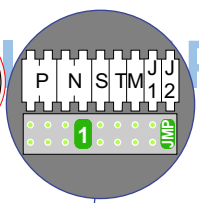

Digitizers & flatcables

Niet monteren/demonteren onder spanning
Beldruckers mogen wel

TWEEDRAADS BUS

Bij monteren/demonteren spanning eraf voorkomt defecten!

M-50

De aders moeten echt OP de connector doorgelust worden!

VideoVerdeler

De aders moeten echt OP de klemmen doorgelust worden!

Haal de spanning van het systeem als je een digitizer monteert of demonteert

Max. 100 meter systeemkabel tot laatste videofoon

nokjes connectoren wijzen naar elkaar

Max. 50 meter

N-waarde	Huisnummer	Eindweerstand
1	33	
2	35	
3	37	
4	39	
5	41	
6	43	
7	45	
8	47	
9	49	
10	51	
11	53	
12	55	
13	57	X
14	59	
15	61	
16	63	X
17	65	X
18	67	X

nelec
INTERCOM MADE EASY

— = systeemkabel
Bij andere getwiste kabel 66% afstand!
Bij ongetwiste kabel max. 50 meter buitenpost naar videofoon.
UTP op aanvraag.