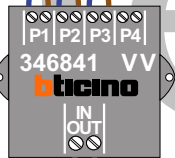

DD8 digitizer: flatcable

Connector van flatcable nokje juiste kant op bij aansluiten op DD8

Digitizers & flatcables

Niet monteren/demonteren onder spanning
Beldruckers mogen wel

TWEEDRAADS BUS

Bij monteren/demonteren spanning eraf voorkomt defecten!

M-50

De aders moeten echt OP de connector doorgelust worden!

VideoVerdeler

De aders moeten echt OP de klemmen doorgelust worden!

Haal de spanning van het systeem als je een digitizer monteert of demonteert

Max. 100 meter systeemkabel tot laatste videofoon

nokjes connectoren wijzen naar elkaar

Max. 50 meter

N-waarde	Huisnummer	Eindweerstand
1	34	
2	36	
3	38	
4	40	
5	42	
6	44	
7	46	
8	48	
9	50	
10	52	
11	54	
12	56	
13	58	X
14	60	
15	62	
16	64	X
17	66	X
18	68	X