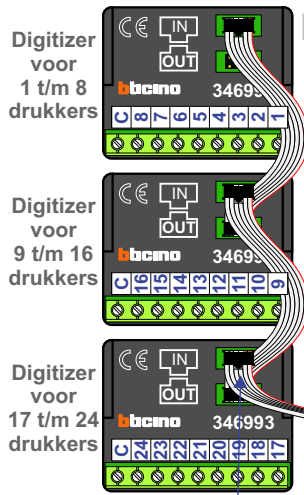

— = systeemkabel
Bij andere getwiste kabel 66% afstand!
Bij ongetwiste kabel max. 50 meter buitenpost naar videofoon.
UTP op aanvraag.

DD8 digitizer: flatcable

Connector van flatcable nokje juiste kant op bij aansluiten op DD8

Digitizers & flatcables

Niet monteren/demonteren onder spanning
Beldruckers mogen wel

TWEEDRAADS BUS

Bij monteren/demonteren spanning eraf voorkomt defecten!

M-50

De aders moeten echt OP de connector doorgelust worden!

VideoVerdeler

De aders moeten echt OP de klemmen doorgelust worden!

Haal de spanning van het systeem als je een digitizer monteert of demonteert

Max. 100 meter systeemkabel tot laatste videofoon

nokjes connectoren wijzen naar elkaar

Max. 50 meter

N-waarde	Huisnummer	Eindweerstand
1	33	
2	35	
3	37	
4	39	
5	41	
6	43	
7	45	
8	47	
9	49	
10	51	
11	53	
12	55	
13	57	X
14	59	
15	61	
16	63	X
17	65	X
18	67	X

nelec
INTERCOM MADE EASY

— = systeemkabel
Bij andere getwiste kabel 66% afstand!
Bij ongetwiste kabel max. 50 meter buitenpost naar videofoon.
UTP op aanvraag.