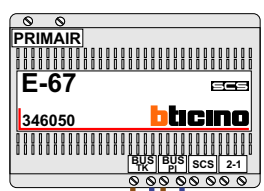

Max. 100 meter systeemkabel tot laatste videofoon

nokjes connectoren wijzen naar elkaar

Max. 50 meter

N-waarde	Huisnummer	Eindweerstand
1	34	
2	36	
3	38	
4	40	
5	42	
6	44	
7	46	
8	48	
9	50	
10	52	
11	54	
12	56	
13	58	X
14	60	
15	62	
16	64	X
17	66	X
18	68	X