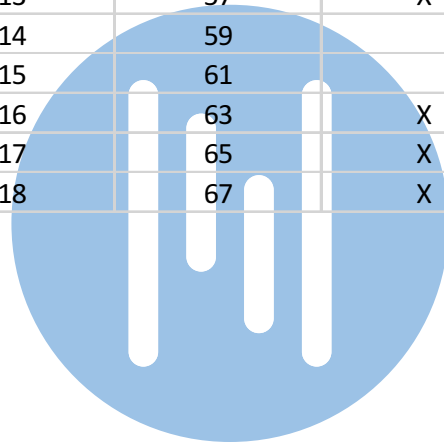

Max. 50 meter

N-waarde	Huisnummer	Eindweerstand
1	33	
2	35	
3	37	
4	39	
5	41	
6	43	
7	45	
8	47	
9	49	
10	51	
11	53	
12	55	
13	57	X
14	59	
15	61	
16	63	X
17	65	X
18	67	X

nelec
INTERCOM MADE EASY

— = systeemkabel
Bij andere getwiste kabel 66% afstand!
Bij ongetwiste kabel max. 50 meter buitenpost naar videofoon.
UTP op aanvraag.