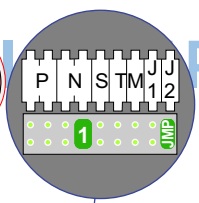

DD8 digitizer: flatcable

Connector van flatcable nokje juiste kant op bij aansluiten op DD8

Digitizers & flatcables

Niet monteren/demonteren onder spanning
Beldruckers mogen wel

TWEEDRAADS BUS

Bij monteren/demonteren spanning eraf voorkomt defecten!

M-50

De aders moeten echt OP de connector doorgelust worden!

VideoVerdeler

De aders moeten echt OP de klemmen doorgelust worden!

Haal de spanning van het systeem als je een digitizer monteert of demonteert

Max. 100 meter systeemkabel tot laatste videofoon

nokjes connectoren wijzen naar elkaar

Max. 50 meter

N-waarde	Huisnummer	Eindweerstand
1	34	
2	36	
3	38	
4	40	
5	42	
6	44	
7	46	
8	48	
9	50	
10	52	
11	54	
12	56	
13	58	X
14	60	
15	62	
16	64	X
17	66	X
18	68	X