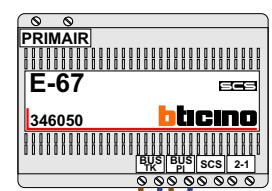

VideoVerdeler

De aders moeten echt OP de klemmen doorgelust worden!

Haal de spanning van het systeem als je een digitizer monteert of demonteert

Max. 100 meter systeemkabel tot laatste videofoon

nokjes connectoren wijzen naar elkaar