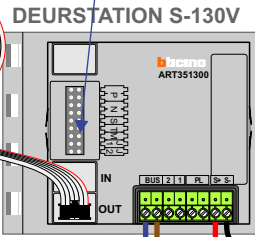

DD8 digitizer: flatcable

Connector van flatcable nokje juiste kant op bij aansluiten op DD8

Digitizers & flatcables

Niet monteren/demonteren onder spanning
Beldruckers mogen wel

TWEEDRAADS BUS

Bij monteren/demonteren spanning eraf voorkomt defecten!

M-50

De aders moeten echt OP de connector doorgelust worden!

VideoVerdeler

De aders moeten echt OP de klemmen doorgelust worden!

Haal de spanning van het systeem als je een digitizer monteert of demonteert

Max. 100 meter systeemkabel tot laatste videofoon

nokjes connectoren wijzen naar elkaar

Max. 50 meter

N-waarde	Huisnummer	Eindweerstand
1	34	
2	36	
3	38	
4	40	
5	42	
6	44	
7	46	
8	48	
9	50	
10	52	
11	54	
12	56	
13	58	X
14	60	
15	62	
16	64	X
17	66	X
18	68	X