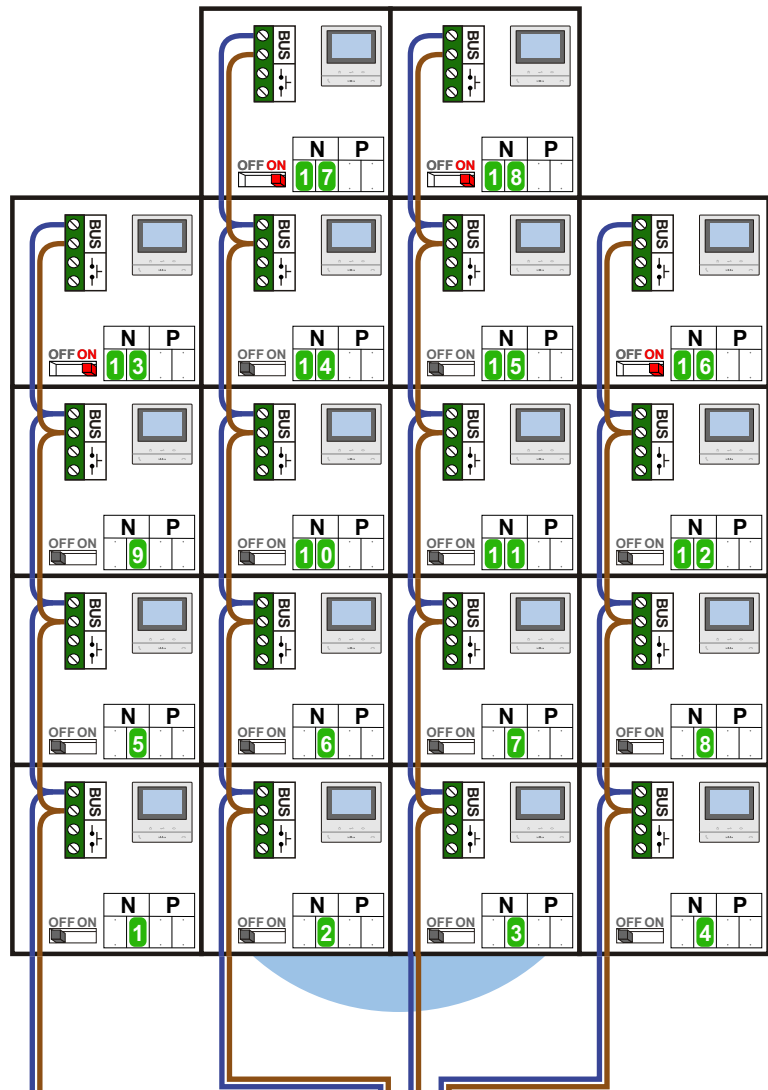

Digitizers & flatcables

Niet monteren/demonteren onder spanning
Beldruckers mogen wel

TWEEDRAADS BUS

Bij monteren/demonteren spanning eraf voorkomt defecten!

M-50

De aders moeten echt OP de connector doorgelust worden!

VideoVerdeler

De aders moeten echt OP de klemmen doorgelust worden!

Haal de spanning van het systeem als je een digitizer monteert of demonteert

Max. 100 meter systeemkabel tot laatste videofoon

nokjes connectoren wijzen naar elkaar

Max. 50 meter

N-waarde	Huisnummer	Eindweerstand
1	33	
2	35	
3	37	
4	39	
5	41	
6	43	
7	45	
8	47	
9	49	
10	51	
11	53	
12	55	
13	57	X
14	59	
15	61	
16	63	X
17	65	X
18	67	X

nelec
INTERCOM MADE EASY

— = systeemkabel
Bij andere getwiste kabel 66% afstand!
Bij ongetwiste kabel max. 50 meter buitenpost naar videofoon.
UTP op aanvraag.

DD8 digitizer: flatcable

Connector van flatcable nokje juiste kant op bij aansluiten op DD8

Digitizers & flatcables

Niet monteren/demonteren onder spanning
Beldruckers mogen wel

TWEEDRAADS BUS

Bij monteren/demonteren spanning eraf voorkomt defecten!