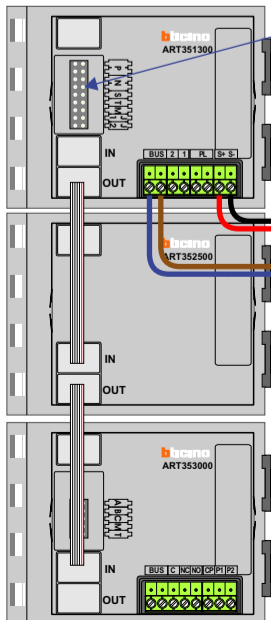

TWEEDRAADS BUS

Bij monteren/demonteren spanning eraf voorkomt defecten!

— = systeemkabel
Bij andere getwiste kabel 66% afstand!
Bij ongetwiste kabel max. 50 meter buitenpost naar videofoon.
UTP op aanvraag.

Digitizers & flatcables

Niet monteren/demonteren onder spanning
Beldrukkers mogen wel

M-50

De aders moeten echt OP de connector doorgelust worden!

VideoVerdelers

De aders moeten echt OP de klemmen doorgelust worden!

DEURSTATION S-140V

Pot.vrij contact tbv deur opener

Max. 100 meter systeemkabel tot laatste videofoon

Max. 50 meter

N-Waarde	Huisnummer	Switch-ON
1	26-11	X
2	26-12	
3	26-13	X
4	26-14	
5	26-15	X
6	26-16	
7	26-17	X
8	26-18	
9	26-21	
10	26-22	
11	26-23	
12	26-24	
13	26-25	
14	26-26	
15	26-27	
16	26-28	
17	26-31	
18	26-32	
19	26-33	
20	26-34	
21	26-35	
22	26-36	
23	26-37	
24	26-38	
25	26-41	
26	26-42	
27	26-43	
28	26-44	
29	26-45	
30	26-46	
31	26-47	
32	26-48	
33	26-51	
34	26-52	
35	26-53	