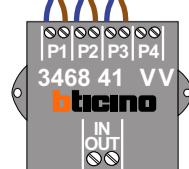

DEURSTATION S-140V

Pot.vrij contact tbv deur opener

Max. 100 meter systeemkabel tot laatste videofoon

Max. 50 meter

N-Waarde	Huisnummer	Switch-ON
1	26-11	X
2	26-12	
3	26-13	X
4	26-14	
5	26-15	X
6	26-16	
7	26-17	X
8	26-18	
9	26-21	
10	26-22	
11	26-23	
12	26-24	
13	26-25	
14	26-26	
15	26-27	
16	26-28	
17	26-31	
18	26-32	
19	26-33	
20	26-34	
21	26-35	
22	26-36	
23	26-37	
24	26-38	
25	26-41	
26	26-42	
27	26-43	
28	26-44	
29	26-45	
30	26-46	
31	26-47	
32	26-48	
33	26-51	
34	26-52	
35	26-53	