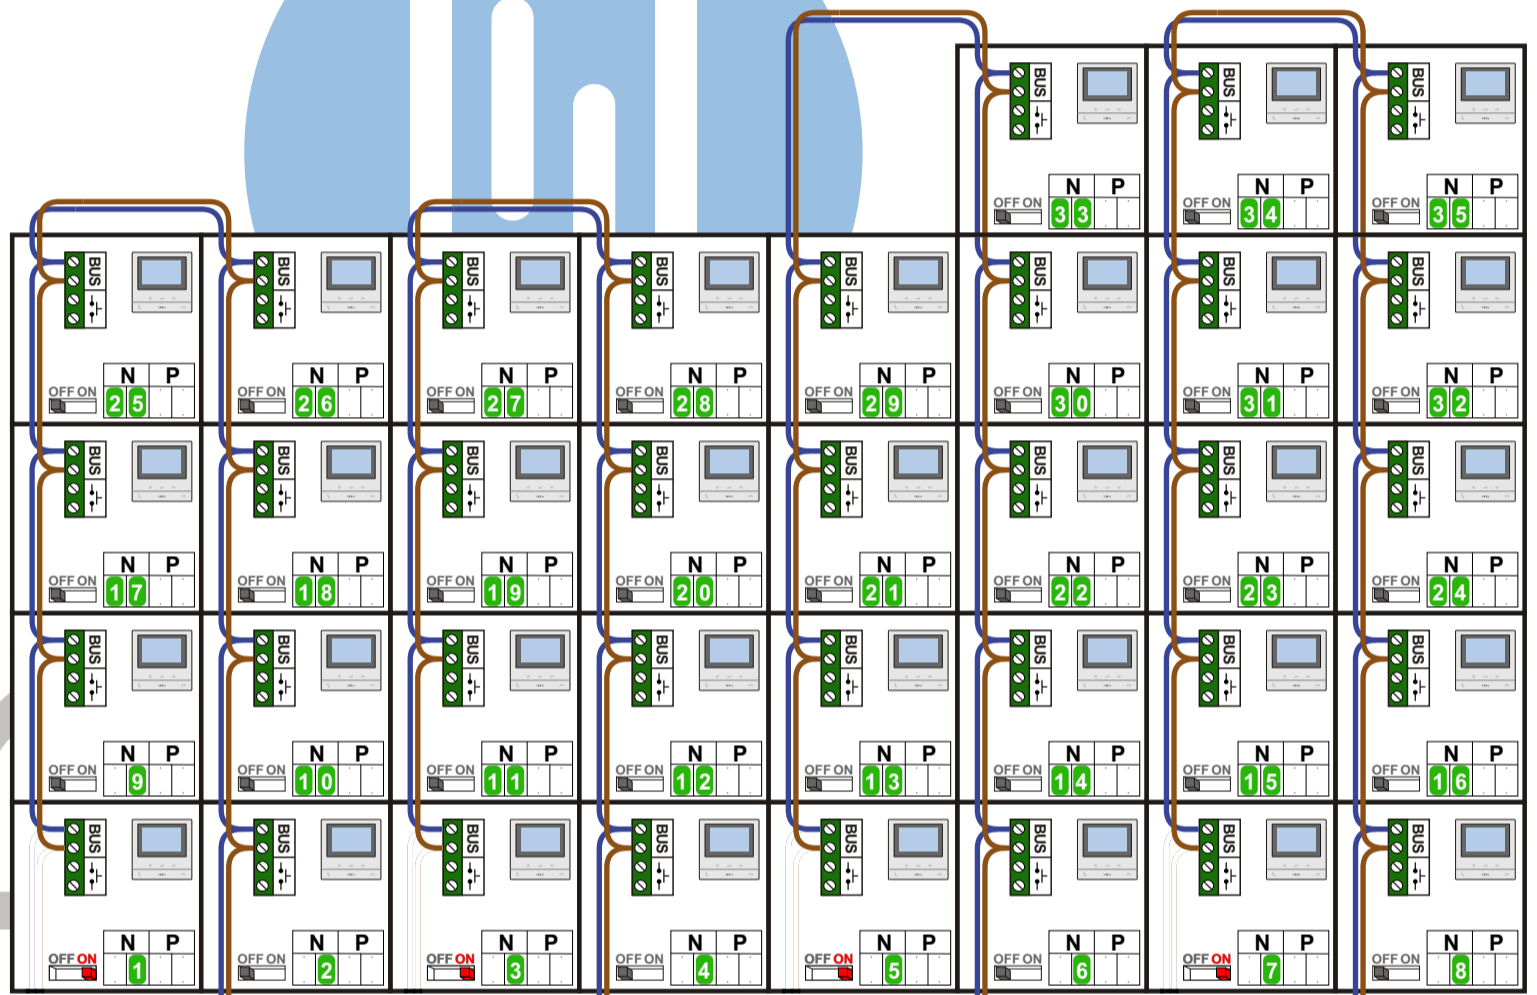

TWEEDRAADS BUS

Bij monteren/demonteren spanning eraf voorkomt defecten!

— = systeemkabel
Bij andere getwiste kabel 66% afstand!
Bij ongetwiste kabel max. 50 meter buitenpost naar videofoon.
UTP op aanvraag.

Digitizers & flatcables

Niet monteren/demonteren onder spanning
Beldrukkers mogen wel

M-50

De aders moeten echt OP de connector doorgelust worden!

VideoVerdelers

De aders moeten echt OP de klemmen doorgelust worden!

DEURSTATION S-140V

Pot.vrij contact tbv deur opener

Max. 100 meter systeemkabel tot laatste videofoon

Max. 50 meter

N-Waarde	Huisnummer	Switch-ON
1	26-11	X
2	26-12	
3	26-13	X
4	26-14	
5	26-15	X
6	26-16	
7	26-17	X
8	26-18	
9	26-21	
10	26-22	
11	26-23	
12	26-24	
13	26-25	
14	26-26	
15	26-27	
16	26-28	
17	26-31	
18	26-32	
19	26-33	
20	26-34	
21	26-35	
22	26-36	
23	26-37	
24	26-38	
25	26-41	
26	26-42	
27	26-43	
28	26-44	
29	26-45	
30	26-46	
31	26-47	
32	26-48	
33	26-51	
34	26-52	
35	26-53	