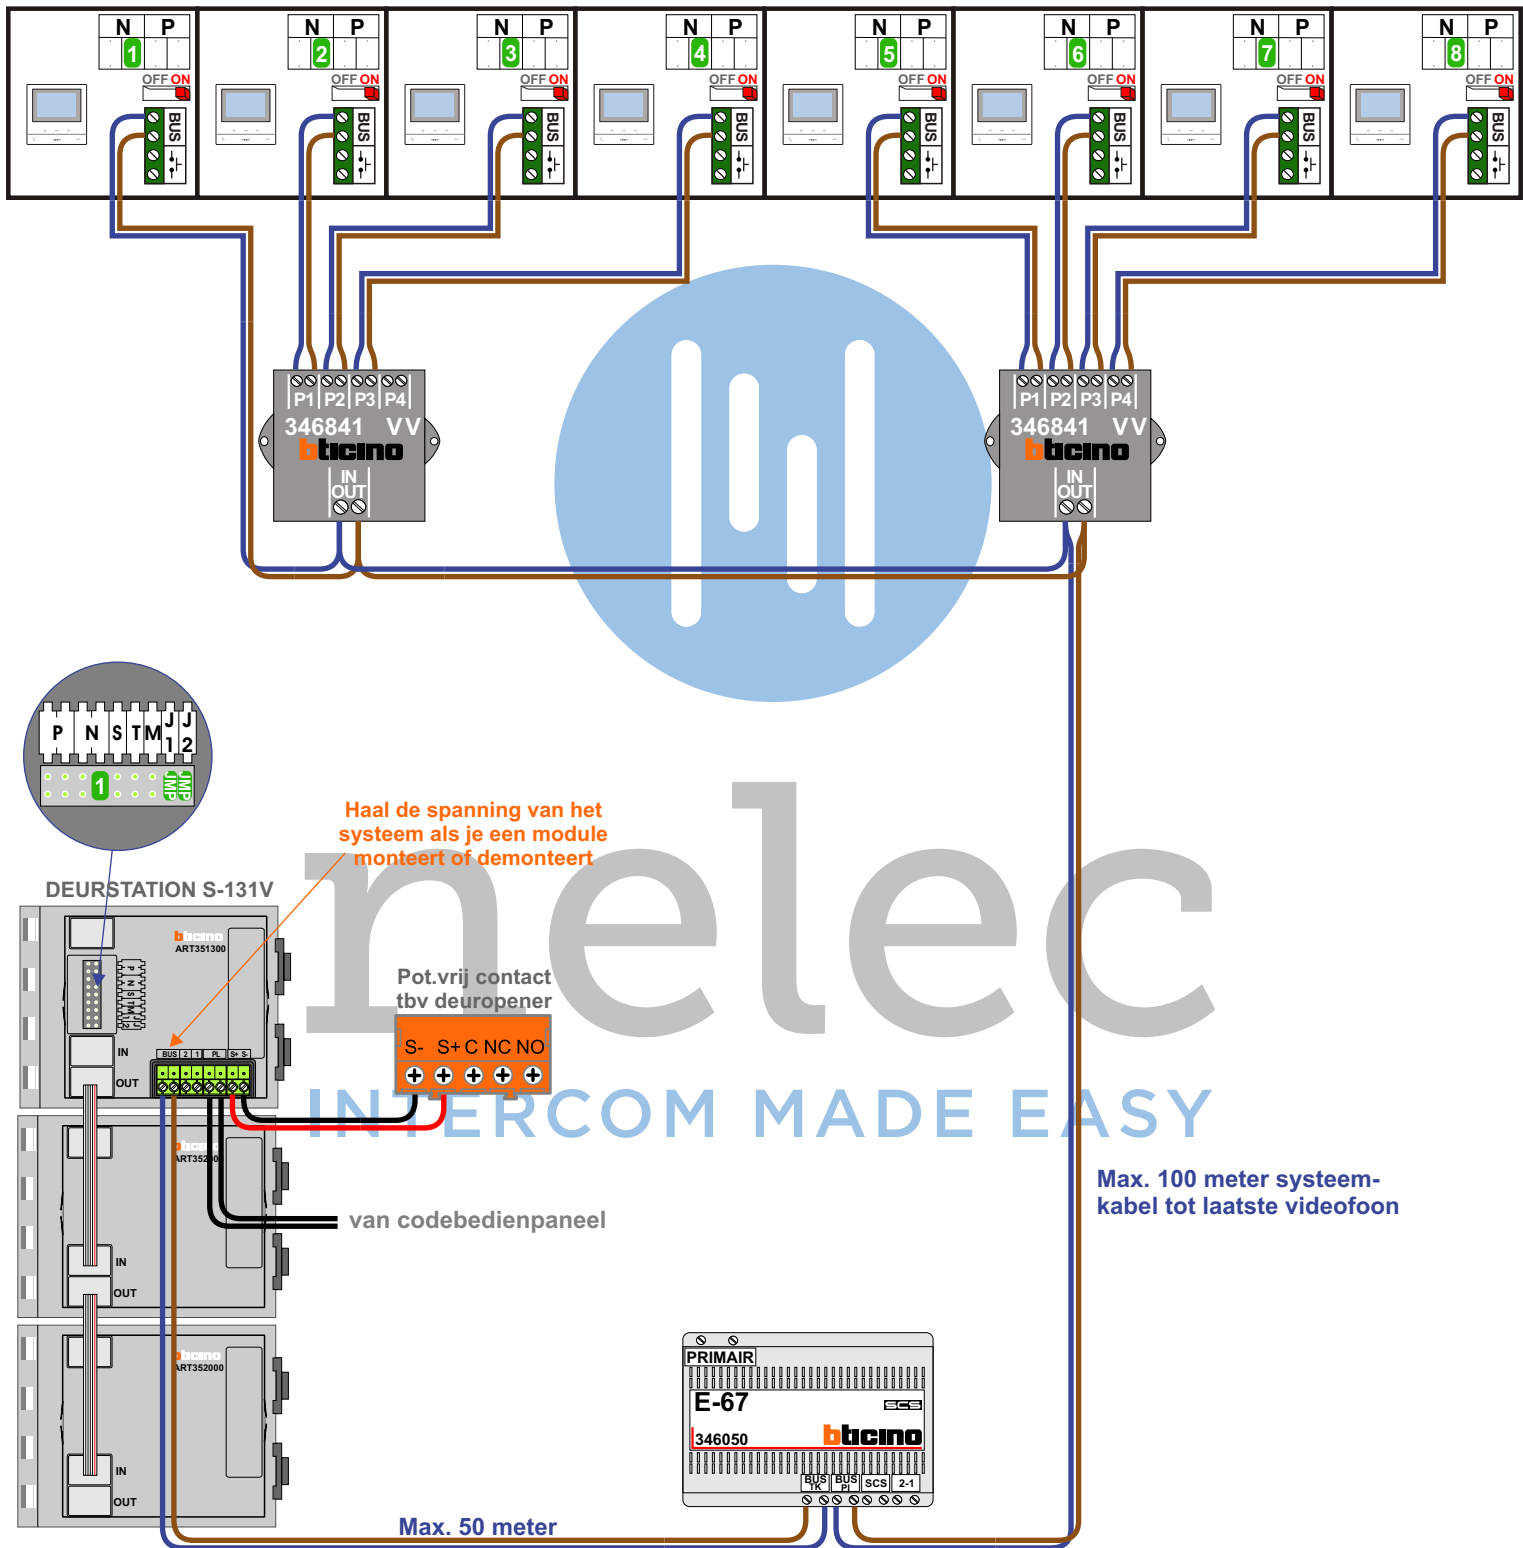

— = systeemkabel
Bij andere getwiste kabel 66% afstand!
Bij ongetwiste kabel max. 50 meter buitenpost naar videofoon.
UTP op aanvraag.

TWEEDRAADS BUS

Bij monteren/demonteren spanning eraf voorkomt defecten!

VideoVerdeler

De aders moeten echt OP de klemmen doorgelust worden!

nelec

INTERCOM MADE EASY

naar PL kontakten van
S-131V deurstation

nelec
INTERCOM MADE EASY