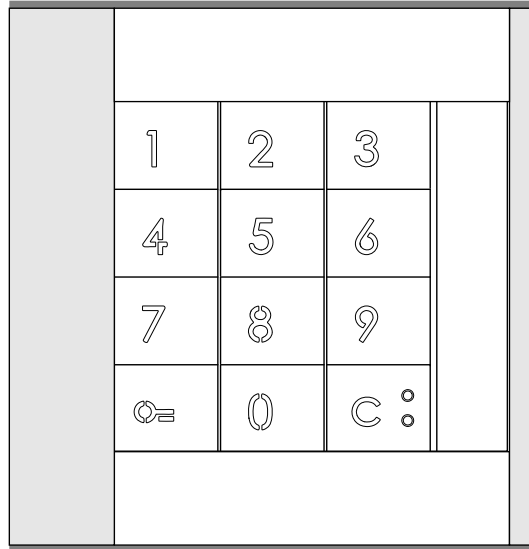

VideoVerdeler

De aders moeten echt OP de klemmen doorgelust worden!

nelec

INTERCOM MADE EASY

naar PL kontakten van
S-131V deurstation

nelec
INTERCOM MADE EASY