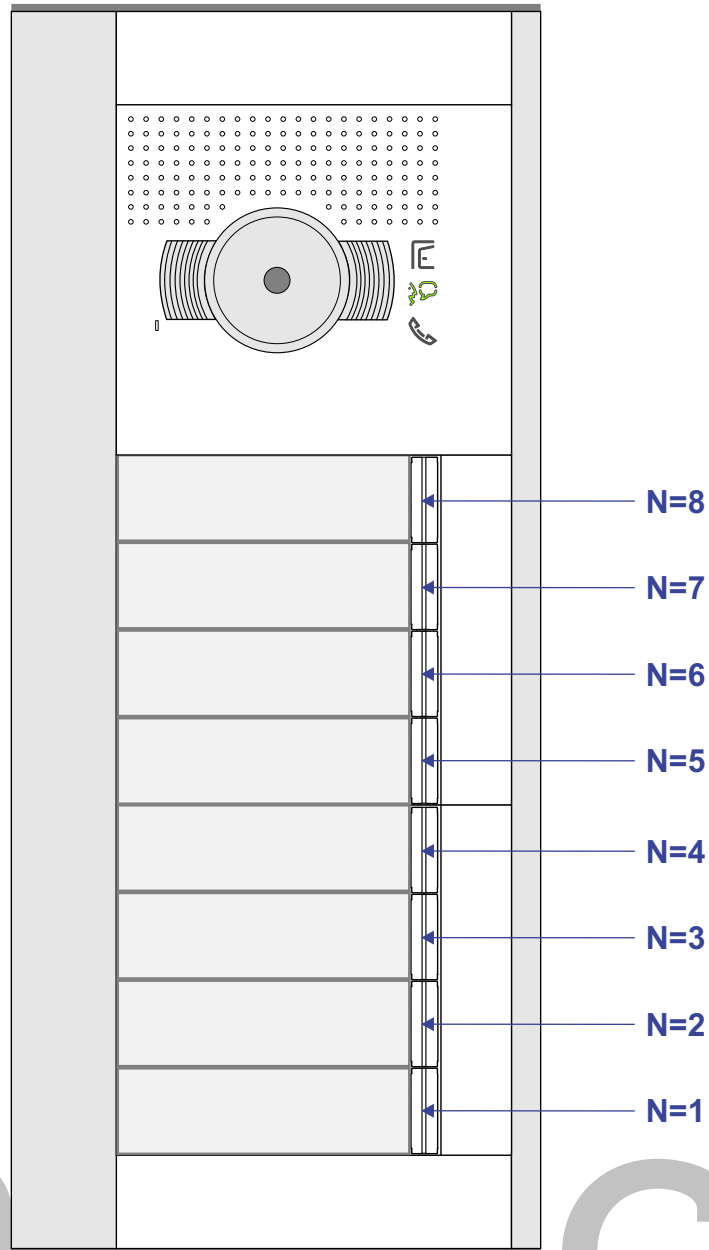

— = systeemkabel
Bij andere getwiste kabel 66% afstand!
Bij ongetwiste kabel max. 50 meter buitenpost naar videofoon.
UTP op aanvraag.

TWEEDRAADS BUS

Bij monteren/demonteren spanning eraf voorkomt defecten!

VideoVerdeler

De aders moeten echt OP de klemmen doorgelust worden!

nelec

INTERCOM MADE EASY

naar PL kontakten van
S-131V deurstation

nelec
INTERCOM MADE EASY