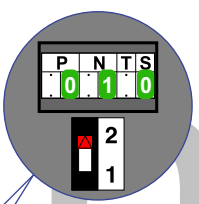

TWEEDRAADS BUS

Bij monteren/demonteren spanning eraf voorkomt defecten!

M-50

De aders moeten echt OP de connector doorgelust worden!

Huisnr. 2

Huisnr. 1

Max. 50 meter

Max. 100 meter systeemkabel tot laatste videofoon