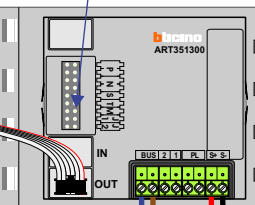

Digitizers & flatcables

Niet monteren/demonteren onder spanning
 Beldrukkers mogen wel

TWEEDRAADS BUS

Bij monteren/demonteren spanning eraf voorkomt defecten!

M-50

De aders moeten echt OP de connector doorgelust worden!

nelec
INTERCOM MADE EASY

Max. 100 meter systeemkabel tot laatste videofoon

Pot.vrij contact tbv deuropener

Haal de spanning van het systeem als je de digitizer monteert of demonteert

DEURSTATION S-130V

Digitizer voor 1 t/m 8 drukkers

nokjes connectoren wijzen naar elkaar

Max. 50 meter