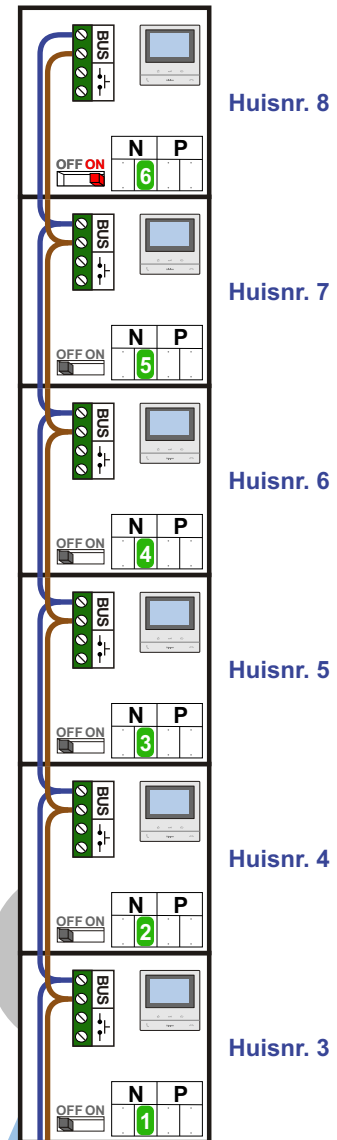

nelec
INTERCOM MADE EASY

Max. 100 meter systeemkabel tot laatste videofoon