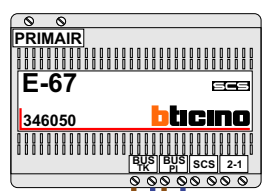

TWEEDRAADS BUS

Bij monteren/demonteren spanning eraf voorkomt defecten!

M-50

De aders moeten echt OP de connector doorgelust worden!

Huisnr. 2

Huisnr. 1

Max. 50 meter

Max. 100 meter systeemkabel tot laatste videofoon