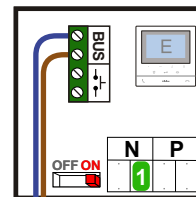

— = systeemkabel
 Bij andere getwiste kabel 66% afstand!
 Bij ongetwiste kabel max. 50 meter buitenpost naar videofoon.
 UTP op aanvraag.

TWEEDRAADS BUS

Bij monteren/demonteren spanning eraf voorkomt defecten!

Woning boven winkel

Max. 50 meter

Max. 100 meter systeemkabel tot laatste videofoon

— = systeemkabel
 Bij andere getwiste kabel 66% afstand!
 Bij ongetwiste kabel max. 50 meter buitenpost naar videofoon.
 UTP op aanvraag.

TWEEDRAADS BUS

Bij monteren/demonteren spanning eraf voorkomt defecten!

M-50

De aders moeten echt OP de connector doorgelust worden!

Huisnr. 2

Huisnr. 1

Max. 50 meter

Max. 100 meter systeemkabel tot laatste videofoon

nokjes connectoren wijzen naar elkaar

Max. 50 meter