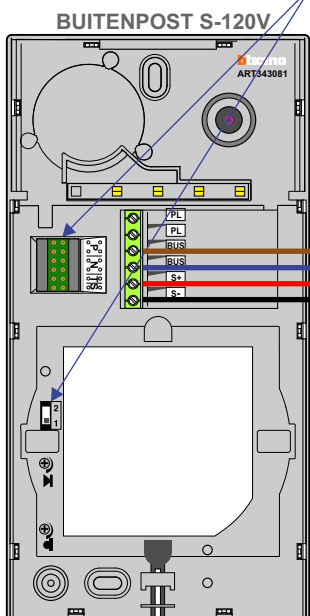

— = systeemkabel
 Bij andere getwiste kabel 66% afstand!
 Bij ongetwiste kabel max. 50 meter buitenpost naar videofoon.
 UTP op aanvraag.

TWEEDRAADS BUS

Bij monteren/demonteren spanning eraf voorkomt defecten!

Woning boven winkel

Max. 50 meter

Max. 100 meter systeemkabel tot laatste videofoon

— = systeemkabel
 Bij andere getwiste kabel 66% afstand!
 Bij ongetwiste kabel max. 50 meter buitenpost naar videofoon.
 UTP op aanvraag.

— = systeemkabel
 Bij andere getwiste kabel 66% afstand!
 Bij ongetwiste kabel max. 50 meter buitenpost naar videofoon.
 UTP op aanvraag.

DD8 digitizer: flatcable

Connector van flatcable nokje juiste kant op bij aansluiten op DD8

nokjes connectoren wijzen naar elkaar

Max. 50 meter