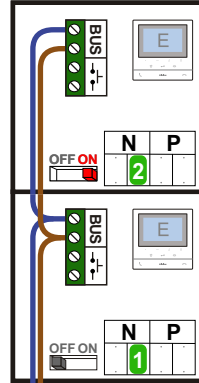

Woning boven winkel

Max. 50 meter

Max. 100 meter systeemkabel tot laatste videofoon

— = systeemkabel
 Bij andere getwiste kabel 66% afstand!
 Bij ongetwiste kabel max. 50 meter buitenpost naar videofoon.
 UTP op aanvraag.

TWEEDRAADS BUS

Bij monteren/demonteren spanning eraf voorkomt defecten!

M-50

De aders moeten echt OP de connector doorgelust worden!

Huisnr. 2

Huisnr. 1

Max. 50 meter

Max. 100 meter systeemkabel tot laatste videofoon

— = systeemkabel
 Bij andere getwiste kabel 66% afstand!
 Bij ongetwiste kabel max. 50 meter buitenpost naar videofoon.
 UTP op aanvraag.

DD8 digitizer: flatcable

Connector van flatcable nokje juiste kant op bij aansluiten op DD8

nokjes connectoren wijzen naar elkaar

Max. 50 meter