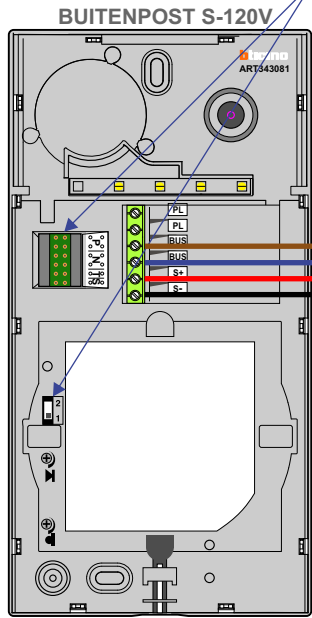

Woning boven winkel

Max. 50 meter

Max. 100 meter systeemkabel tot laatste videofoon

— = systeemkabel
 Bij andere getwiste kabel 66% afstand!
 Bij ongetwiste kabel max. 50 meter buitenpost naar videofoon.
 UTP op aanvraag.

TWEEDRAADS BUS

Bij monteren/demonteren spanning eraf voorkomt defecten!

M-50

De aders moeten echt OP de connector doorgelust worden!

Huisnr. 2

Huisnr. 1

Max. 50 meter

Max. 100 meter systeemkabel tot laatste videofoon

— = systeemkabel
 Bij andere getwiste kabel 66% afstand!
 Bij ongetwiste kabel max. 50 meter buitenpost naar videofoon.
 UTP op aanvraag.

DD8 digitizer: flatcable

Connector van flatcable nokje juiste kant op bij aansluiten op DD8

nokjes connectoren wijzen naar elkaar

Max. 50 meter