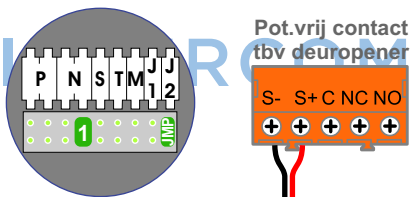

Digitizers & flatcables

Niet monteren/demonteren onder spanning
 Beldrukkers mogen wel

TWEEDRAADS BUS

Bij monteren/demonteren spanning eraf voorkomt defecten!

M-50

De aders moeten echt OP de connector doorgelust worden!

nelec
INTERCOM MADE EASY

Max. 100 meter systeemkabel tot laatste videofoon

Pot.vrij contact tbv deuropener

Haal de spanning van het systeem als je de digitizer monteert of demonteert

DEURSTATION S-130V

Digitizer voor 1 t/m 8 drukkers