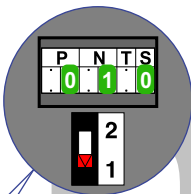

— = systeemkabel
 Bij andere getwiste kabel 66% afstand!
 Bij ongetwiste kabel max. 50 meter buitenpost naar videofoon.
 UTP op aanvraag.

TWEEDRAADS BUS

Bij monteren/demonteren spanning eraf voorkomt defecten!

Woning boven winkel

Max. 50 meter

Max. 100 meter systeemkabel tot laatste videofoon

— = systeemkabel
 Bij andere getwiste kabel 66% afstand!
 Bij ongetwiste kabel max. 50 meter buitenpost naar videofoon.
 UTP op aanvraag.

nokjes connectoren wijzen naar elkaar

Max. 50 meter