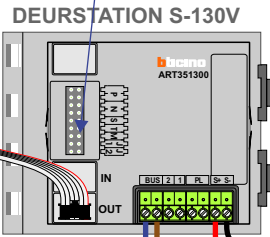

— = systeemkabel
 Bij andere getwiste kabel 66% afstand!
 Bij ongetwiste kabel max. 50 meter buitenpost naar videofoon.
 UTP op aanvraag.

TWEEDRAADS BUS

Bij monteren/demonteren spanning eraf voorkomt defecten!

nelec
INTERCOM MADE EASY

Haal de spanning van het systeem als je de digitizer monteert of demonteert

nokjes connectoren wijzen naar elkaar

Max. 100 meter systeemkabel tot laatste videofoon

Max. 50 meter