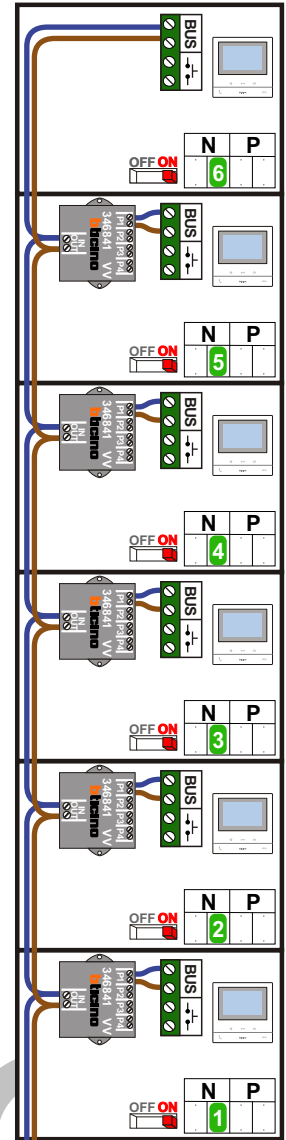

— = systeemkabel
 Bij andere getwiste kabel 66% afstand!
 Bij ongetwiste kabel max. 50 meter buitenpost naar videofoon.
 UTP op aanvraag.

TWEEDRAADS BUS

Bij monteren/demonteren spanning eraf voorkomt defecten!

nelec
INTERCOM MADE EASY

Haal de spanning van het systeem als je de digitizer monteert of demonteert

nokjes connectoren wijzen naar elkaar

Max. 100 meter systeemkabel tot laatste videofoon

Max. 50 meter