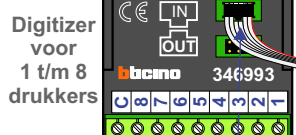

— = systeemkabel
 Bij andere getwiste kabel 66% afstand!
 Bij ongetwiste kabel max. 50 meter buitenpost naar videofoon.
 UTP op aanvraag.

TWEEDRAADS BUS

Bij monteren/demonteren spanning eraf voorkomt defecten!

nelec
INTERCOM MADE EASY

Haal de spanning van het systeem als je de digitizer monteert of demonteert

nokjes connectoren wijzen naar elkaar

Max. 100 meter systeemkabel tot laatste videofoon

Max. 50 meter