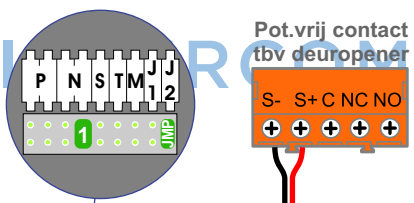

— = systeemkabel
 Bij andere getwiste kabel 66% afstand!
 Bij ongetwiste kabel max. 50 meter buitenpost naar videofoon.
 UTP op aanvraag.

TWEEDRAADS BUS

Bij monteren/demonteren spanning eraf voorkomt defecten!

nelec
INTERCOM MADE EASY

Haal de spanning van het systeem als je de digitizer monteert of demonteert

nokjes connectoren wijzen naar elkaar

Max. 100 meter systeemkabel tot laatste videofoon

Max. 50 meter