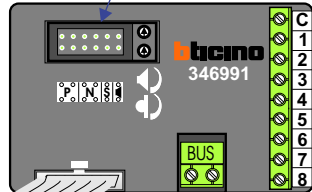

M-50

De aders moeten echt OP de connector doorgelust worden!

VideoVerdeler

De aders moeten echt OP de klemmen doorgelust worden!

DEURSTATION S-10A

Digitizer voor 1 t/m 8 drukkers

Digitizer voor 9 t/m 16 drukkers

Digitizer voor 17 t/m 24 drukkers

nokje connector altijd binnenkant!

12 Vdc opener

Max. 290 meter

Max. 100 meter systeemkabel tot laatste videofoon

max. 3 meter coax kern coax mantel coax

Camera een eigen voeding geven!

Max. 50 meter

N-Waarde	Huisnummer	Switch-ON
1	88	
2	90	
3	92	
4	94	
5	96	
6	98	
7	100	
8	102	
9	104	
10	106	X
11	108	
12	110	
13	112	
14	114	X
15	116	X
16	118	X
17	120	X

nelec
INTERCOM MADE EASY