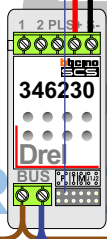

M-50

De aders moeten echt OP de connector doorgelust worden!

VideoVerdeler

De aders moeten echt OP de klemmen doorgelust worden!

DEURSTATION S-10A

Digitizer voor 1 t/m 8 drukkers

Digitizer voor 9 t/m 16 drukkers

Digitizer voor 17 t/m 24 drukkers

nokje connector altijd binnenkant!

12 Vdc opener

Max. 290 meter

Max. 100 meter systeemkabel tot laatste videofoon

max. 3 meter coax kern coax mantel coax

Camera een eigen voeding geven!

Max. 50 meter

N-Waarde	Huisnummer	Switch-ON
1	88	
2	90	
3	92	
4	94	
5	96	
6	98	
7	100	
8	102	
9	104	
10	106	X
11	108	
12	110	
13	112	
14	114	X
15	116	X
16	118	X
17	120	X

nelec
INTERCOM MADE EASY