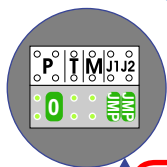

M-50

De aders moeten echt OP de connector doorgelust worden!

VideoVerdeler

De aders moeten echt OP de klemmen doorgelust worden!

DEURSTATION S-10A

Digitizer voor 1 t/m 8 drukkers

Digitizer voor 9 t/m 16 drukkers

Digitizer voor 17 t/m 24 drukkers

nokje connector altijd binnenkant!

12 Vdc opener

Max. 290 meter

Max. 100 meter systeemkabel tot laatste videofoon

max. 3 meter coax kern coax mantel coax

Camera een eigen voeding geven!

Max. 50 meter

N-Waarde	Huisnummer	Switch-ON
1	88	
2	90	
3	92	
4	94	
5	96	
6	98	
7	100	
8	102	
9	104	
10	106	X
11	108	
12	110	
13	112	
14	114	X
15	116	X
16	118	X
17	120	X

nelec
INTERCOM MADE EASY