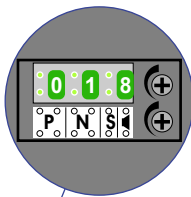

M-50

De aders moeten echt OP de connector doorgelust worden!

VideoVerdeler

De aders moeten echt OP de klemmen doorgelust worden!

DEURSTATION S-10A

Digitizer voor 1 t/m 8 drukkers

Digitizer voor 9 t/m 16 drukkers

Max. 50 meter

N-Waarde	Huisnummer	Switch-ON
1	88	
2	90	
3	92	
4	94	
5	96	
6	98	
7	100	
8	102	
9	104	
10	106	X
11	108	
12	110	
13	112	
14	114	X
15	116	X
16	118	X
17	120	X

nelec
INTERCOM MADE EASY