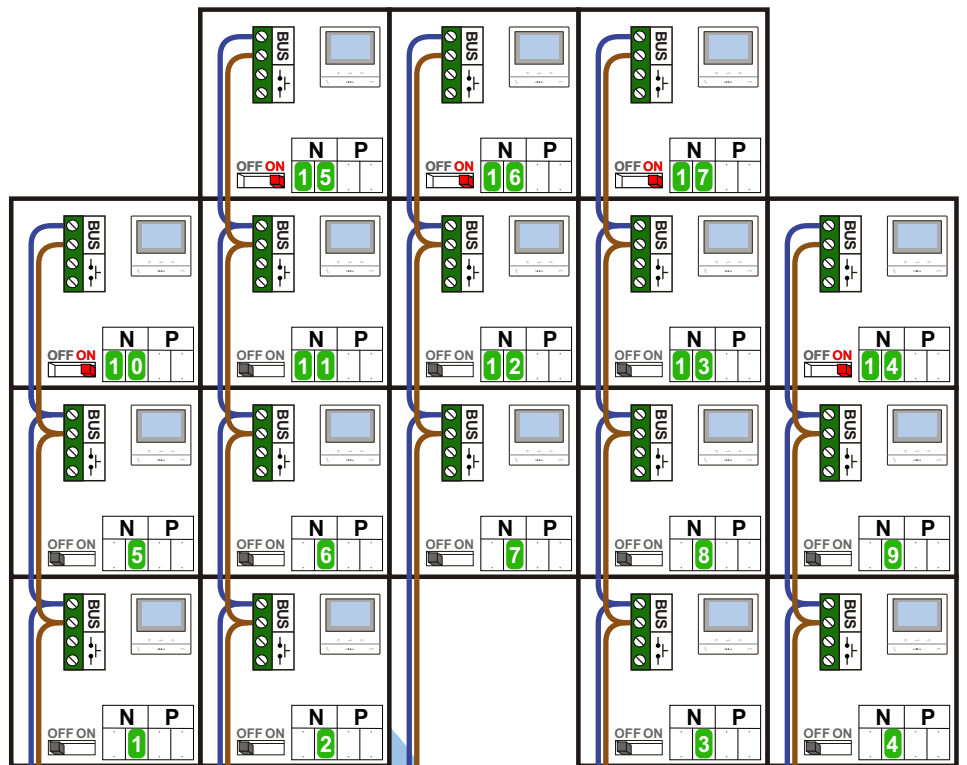

— = systeemkabel
 Bij andere getwiste kabel 66% afstand!
 Bij ongetwiste kabel max. 50 meter buitenpost naar videofoon.
 UTP op aanvraag.

TWEEDRAADS BUS

Bij monteren/demonteren spanning eraf voorkomt defecten!

M-50

De aders moeten echt OP de connector doorgelust worden!

VideoVerdeler

De aders moeten echt OP de klemmen doorgelust worden!

DEURSTATION S-10A

Digitizer voor 1 t/m 8 drukkers

Digitizer voor 9 t/m 16 drukkers

Digitizer voor 17 t/m 24 drukkers

nokje connector altijd binnenkant!

12 Vdc opener

Max. 290 meter

Max. 100 meter systeemkabel tot laatste videofoon

max. 3 meter coax kern coax mantel coax

Camera een eigen voeding geven!

Max. 50 meter

N-Waarde	Huisnummer	Switch-ON
1	88	
2	90	
3	92	
4	94	
5	96	
6	98	
7	100	
8	102	
9	104	
10	106	X
11	108	
12	110	
13	112	
14	114	X
15	116	X
16	118	X
17	120	X

nelec
INTERCOM MADE EASY