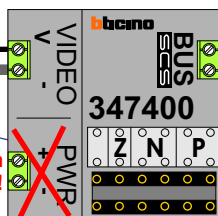

Digitizer voor 17 t/m 24 drukkers

nokje connector altijd binnenkant!

12 Vdc opener

Max. 290 meter

Max. 100 meter systeemkabel tot laatste videofoon

max. 3 meter coax kern coax mantel coax

Camera een eigen voeding geven!

Max. 50 meter

N-Waarde	Huisnummer	Switch-ON
1	88	
2	90	
3	92	
4	94	
5	96	
6	98	
7	100	
8	102	
9	104	
10	106	X
11	108	
12	110	
13	112	
14	114	X
15	116	X
16	118	X
17	120	X

nelec
INTERCOM MADE EASY