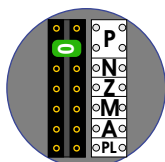

M-50

De aders moeten echt OP de connector doorgelust worden!

VideoVerdeler

De aders moeten echt OP de klemmen doorgelust worden!

DEURSTATION S-10A

Digitizer voor 1 t/m 8 drukkers

Digitizer voor 9 t/m 16 drukkers

Digitizer voor 17 t/m 24 drukkers

nokje connector altijd binnenkant!

12 Vdc opener

Max. 290 meter

Max. 100 meter systeemkabel tot laatste videofoon

max. 3 meter coax kern coax mantel coax

Camera een eigen voeding geven!

Max. 50 meter

N-Waarde	Huisnummer	Switch-ON
1	88	
2	90	
3	92	
4	94	
5	96	
6	98	
7	100	
8	102	
9	104	
10	106	X
11	108	
12	110	
13	112	
14	114	X
15	116	X
16	118	X
17	120	X

nelec
INTERCOM MADE EASY