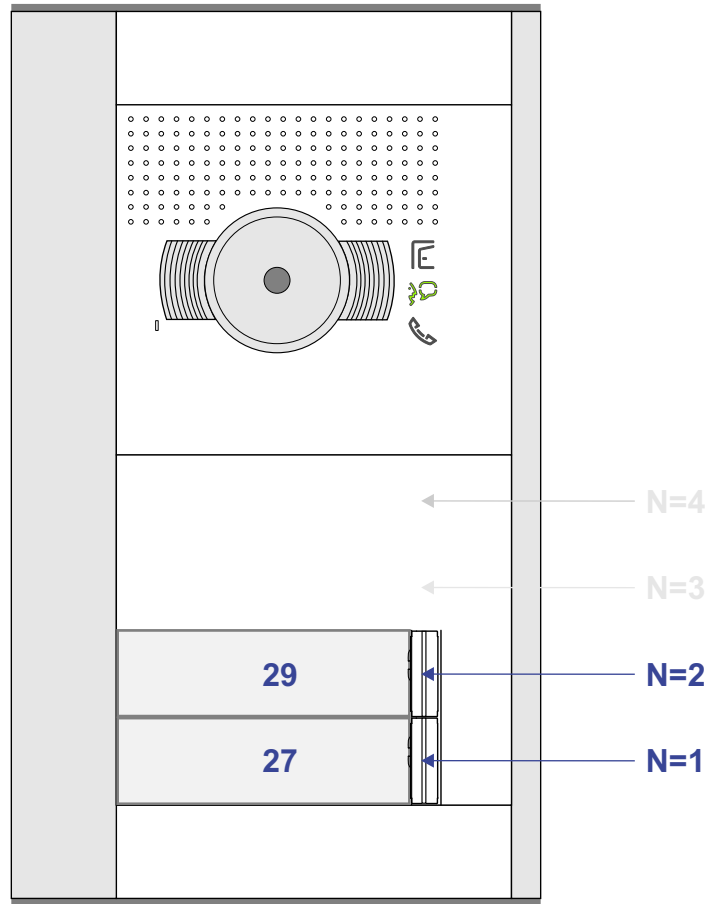

— = systeemkabel
 Bij andere getwiste kabel 66% afstand!
 Bij ongetwiste kabel max. 50 meter buitenpost naar videofoon.
 UTP op aanvraag.

TWEEDRAADS BUS

Bij monteren/demonteren spanning eraf voorkomt defecten!

M-50

De aders moeten echt OP de connector doorgelust worden!

nelec
INTERCOM MADE EASY

Haal de spanning van het systeem als je een module monteert of demonteert

Pot.vrij contact tbv deur opener

Max. 100 meter systeemkabel tot laatste videofoon

Max. 50 m.

nelec
INTERCOM MADE EASY