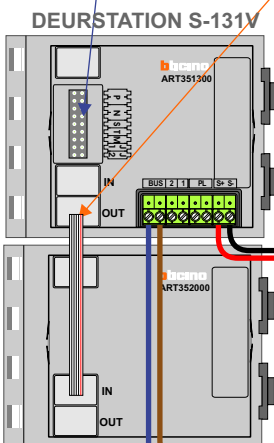

M-50

De aders moeten echt OP de connector doorgelust worden!

nelec
INTERCOM MADE EASY

Haal de spanning van het systeem als je een module monteert of demonteert

Pot.vrij contact tbv deur opener

Max. 100 meter systeemkabel tot laatste videofoon

Max. 50 m.

nelec
INTERCOM MADE EASY