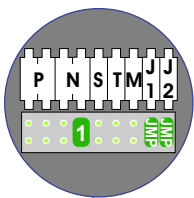

— = systeemkabel
 Bij andere getwiste kabel 66% afstand!
 Bij ongetwiste kabel max. 50 meter buitenpost naar videofoon.
 UTP op aanvraag.

TWEEDRAADS BUS

Bij monteren/demonteren spanning eraf voorkomt defecten!

M-50

De aders moeten echt OP de connector doorgelust worden!

nelec
INTERCOM MADE EASY

Haal de spanning van het systeem als je een module monteert of demonteert

Pot.vrij contact tbv deur opener

Max. 100 meter systeemkabel tot laatste videofoon

Max. 50 m.

nelec
INTERCOM MADE EASY