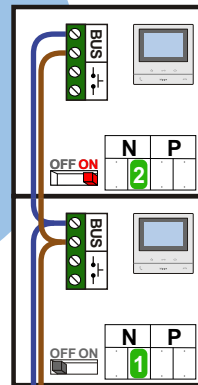

— = systeemkabel
 Bij andere getwiste kabel 66% afstand!
 Bij ongetwiste kabel max. 50 meter buitenpost naar videofoon.
 UTP op aanvraag.

TWEEDRAADS BUS

Bij monteren/demonteren spanning eraf voorkomt defecten!

M-50

De aders moeten echt OP de connector doorgelust worden!

nelec
INTERCOM MADE EASY

Haal de spanning van het systeem als je een module monteert of demonteert

Pot.vrij contact tbv deur opener

Max. 100 meter systeemkabel tot laatste videofoon

Max. 50 m.

nelec
INTERCOM MADE EASY