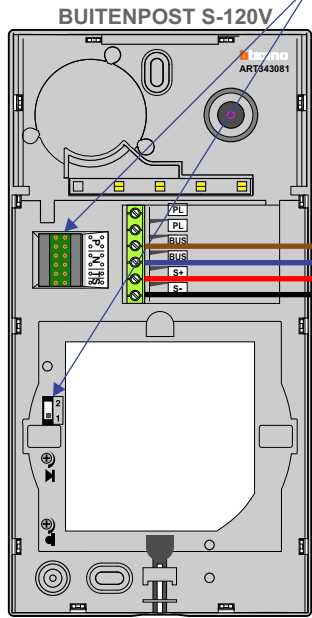

**— = systeemkabel**  
 Bij andere getwiste kabel 66% afstand!  
 Bij ongetwiste kabel max. 50 meter buitenpost naar videofoon.  
 UTP op aanvraag.

**De twee stijgers echt OP de klemmen van E-67 aansluiten!**

**TWEEDRAADS BUS**

Bij monteren/demonteren spanning eraf voorkomt defecten!

Max. 100 meter systeemkabel tot laatste videofoon

Max. 50 meter