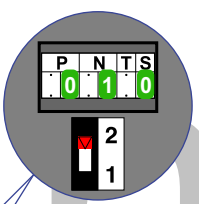

**— = systeemkabel**  
 Bij andere getwiste kabel 66% afstand!  
 Bij ongetwiste kabel max. 50 meter buitenpost naar videofoon.  
 UTP op aanvraag.

**De twee stijgers echt OP de klemmen van E-67 aansluiten!**

**TWEEDRAADS BUS**

Bij monteren/demonteren spanning eraf voorkomt defecten!

Max. 100 meter systeemkabel tot laatste videofoon

Max. 50 meter