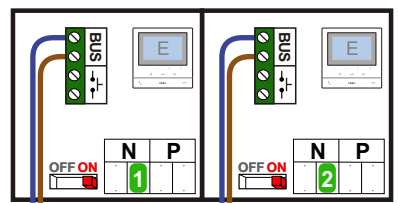

**— = systeemkabel**  
 Bij andere getwiste kabel 66% afstand!  
 Bij ongetwiste kabel max. 50 meter buitenpost naar videofoon.  
 UTP op aanvraag.

**De twee stijgers echt OP de klemmen van E-67 aansluiten!**

**TWEEDRAADS BUS**

Bij monteren/demonteren spanning eraf voorkomt defecten!

Max. 100 meter systeemkabel tot laatste videofoon

Max. 50 meter