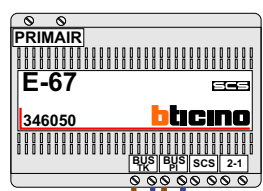

Max. 50 meter