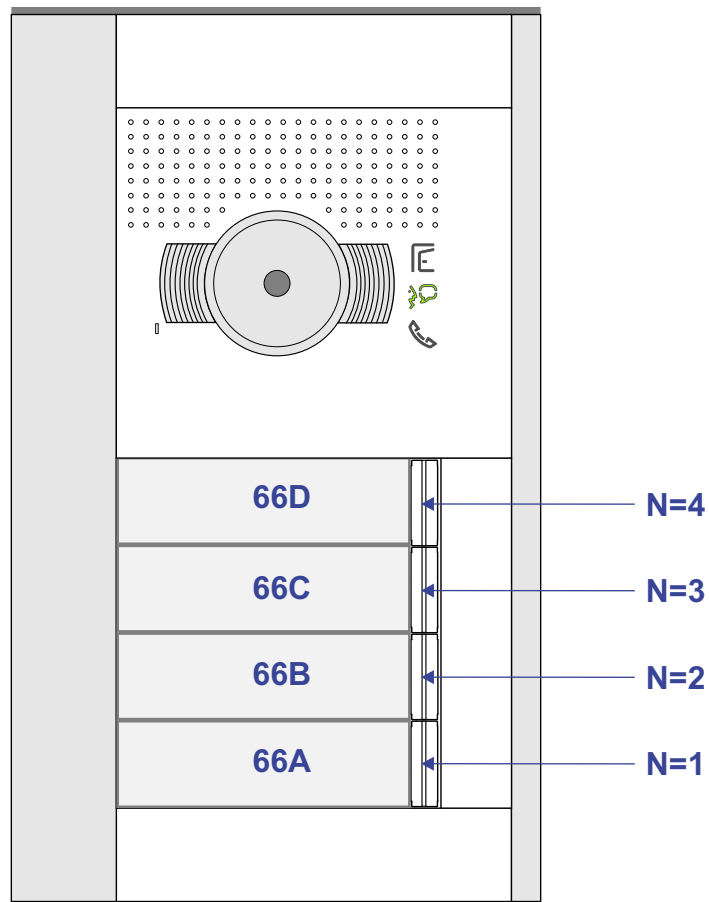

— = systeemkabel
 Bij andere getwiste kabel 66% afstand!
 Bij ongetwiste kabel max. 50 meter buitenpost naar videofoon.
 UTP op aanvraag.

Digitizers & flatcables

Niet monteren/demonteren onder spanning
 Beldruckers mogen wel

TWEEDRAADS BUS

Bij monteren/demonteren spanning eraf voorkomt defecten!

M-50

De aders moeten echt OP de connector doorgelust worden!

346050 bticino

De twee stijgers echt OP de klemmen van E-67 aansluiten!

nelec
INTERCOM MADE EASY

Max. 100 meter systeemkabel tot laatste videofoon

Max. 50 meter

nelec
INTERCOM MADE EASY