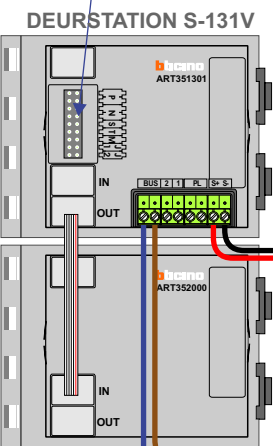

— = systeemkabel
 Bij andere getwiste kabel 66% afstand!
 Bij ongetwiste kabel max. 50 meter buitenpost naar videofoon.
 UTP op aanvraag.

Digitizers & flatcables

Niet monteren/demonteren onder spanning
 Beldruckers mogen wel

TWEEDRAADS BUS

Bij monteren/demonteren spanning eraf voorkomt defecten!

M-50

De aders moeten echt OP de connector doorgelust worden!

346050 bticino

De twee stijgers echt OP de klemmen van E-67 aansluiten!

nelec
INTERCOM MADE EASY

Max. 100 meter systeemkabel tot laatste videofoon

Max. 50 meter

nelec
INTERCOM MADE EASY