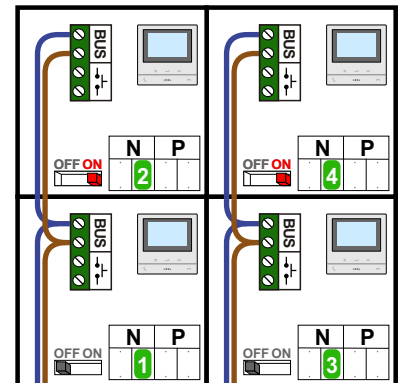

— = systeemkabel
 Bij andere getwiste kabel 66% afstand!
 Bij ongetwiste kabel max. 50 meter buitenpost naar videofoon.
 UTP op aanvraag.

Digitizers & flatcables

Niet monteren/demonteren onder spanning
 Beldruckers mogen wel

TWEEDRAADS BUS

Bij monteren/demonteren spanning eraf voorkomt defecten!

M-50

De aders moeten echt OP de connector doorgelust worden!

346050 bticino

De twee stijgers echt OP de klemmen van E-67 aansluiten!

nelec
INTERCOM MADE EASY

Max. 100 meter systeemkabel tot laatste videofoon

Max. 50 meter

nelec
INTERCOM MADE EASY