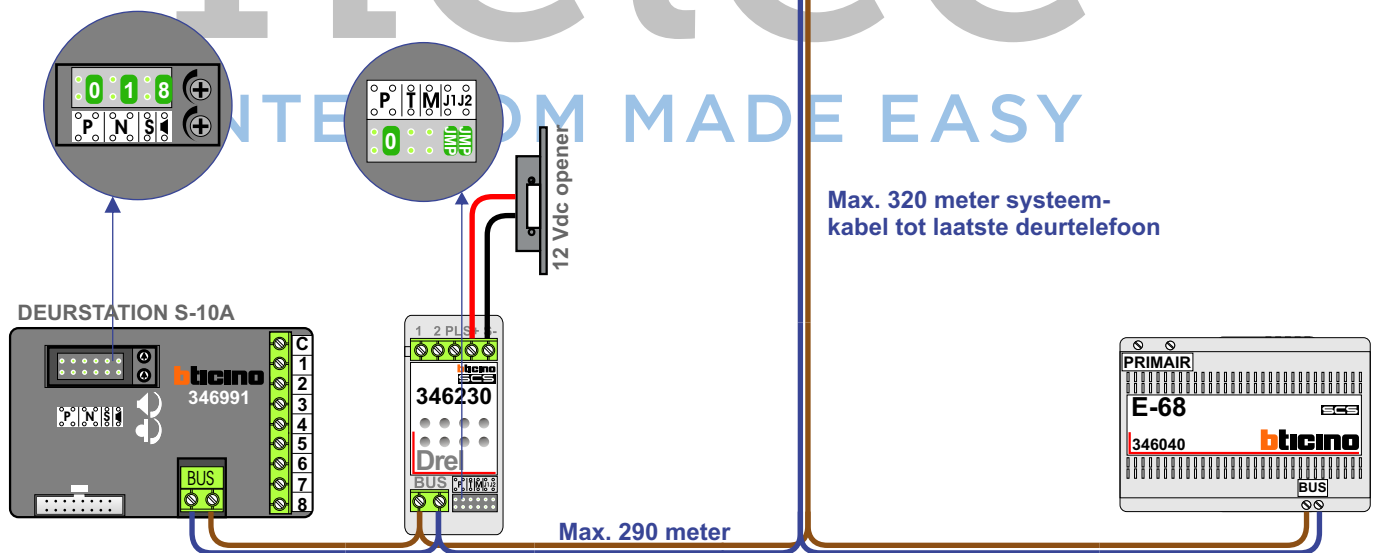

— = systeemkabel
 Bij kabel 2 x 1 mm²:
 180% afstand!
 Bij kabel 2 x 0,28 mm²:
 60% afstand!
 UTP op aanvraag.

Bij installaties zonder beeld maakt het niet uit hoe je de bus aansluit. De telefoons hoeven niet in serie en eindweerstand zijn niet nodig.

TWEEDRAADS BUS

Bij monteren/demonteren spanning eraf voorkomt defecten!

nelec
INTERCOM MADE EASY

Digitizer voor 1 t/m 8 drukkers

DEURSTATION S-10A

Max. 290 meter

Max. 320 meter systeemkabel tot laatste deurtelefoon

 = **systeemkabel**
Bij kabel 2 x 1 mm²:
180% afstand!
Bij kabel 2 x 0,28 mm²:
60% afstand!
UTP op aanvraag.

TWEEDRAADS BUS

Bij monteren/demonteren
spanning eraf
voorkomt defecten!

| N-Waarde | Huisnummer |
|----------|------------|
| 1 | 174 |
| 2 | 176 |
| 3 | 178 |
| 4 | 180 |
| 5 | 182 |
| 6 | 184 |