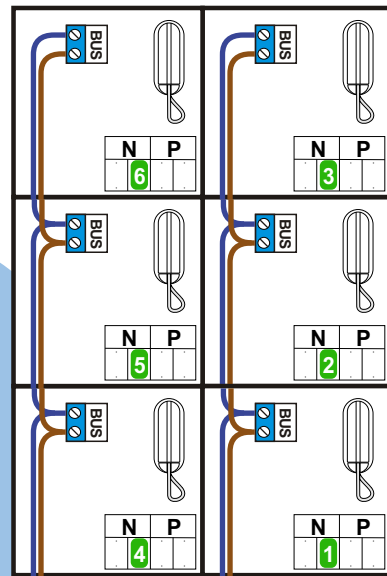

— = systeemkabel
 Bij kabel 2 x 1 mm²:
 180% afstand!
 Bij kabel 2 x 0,28 mm²:
 60% afstand!
 UTP op aanvraag.

Bij installaties zonder beeld maakt het niet uit hoe je de bus aansluit. De telefoons hoeven niet in serie en eindweerstand zijn niet nodig.

TWEEDRAADS BUS

Bij monteren/demonteren spanning eraf voorkomt defecten!

nelec
INTERCOM MADE EASY

Digitizer voor 1 t/m 8 drukkers

DEURSTATION S-10A

Max. 290 meter

Max. 320 meter systeemkabel tot laatste deurtelefoon

 = **systeemkabel**
Bij kabel 2 x 1 mm²:
180% afstand!
Bij kabel 2 x 0,28 mm²:
60% afstand!
UTP op aanvraag.

TWEEDRAADS BUS

Bij monteren/demonteren
spanning eraf
voorkomt defecten!

| N-Waarde | Huisnummer |
|----------|------------|
| 1 | 174 |
| 2 | 176 |
| 3 | 178 |
| 4 | 180 |
| 5 | 182 |
| 6 | 184 |