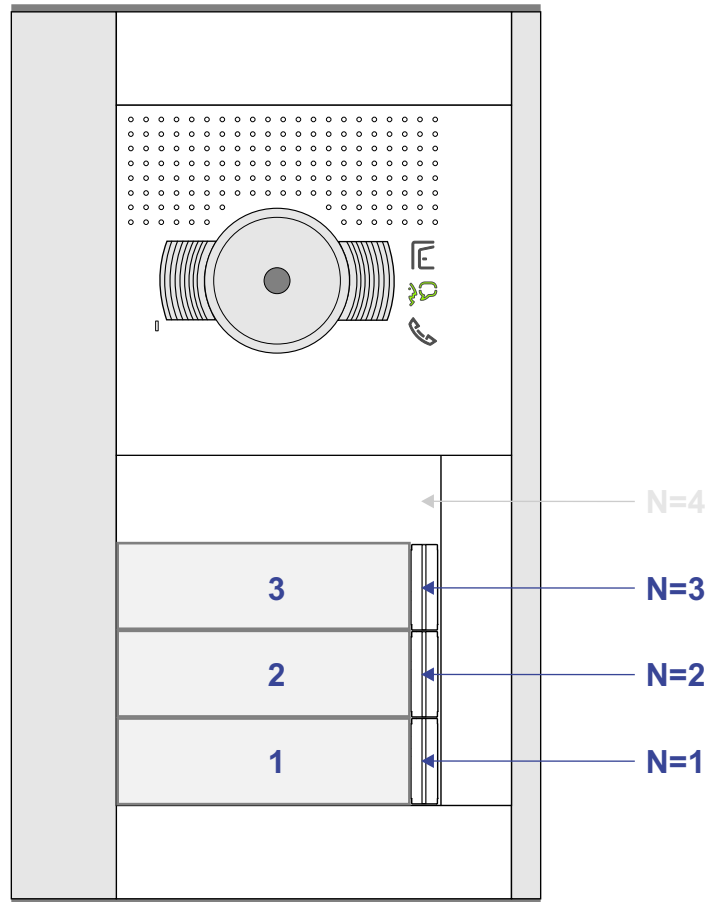

TWEEDRAADS BUS

Bij monteren/demonteren spanning eraf voorkomt defecten!

M-50

De aders moeten echt OP de connector doorgelust worden!

nelec

INTERCOM MADE EASY

DEURSTATION S-131V

Haal de spanning van het systeem als je een module monteert of demonteert

Pot.vrij contact tbv deuropener

Max. 100 meter systeemkabel tot laatste videofoon

Max. 50 meter

— = systeemkabel
Bij andere getwiste
kabel 66% afstand!
Bij ongetwiste kabel
max. 50 meter buiten-
post naar videofoon.
UTP op aanvraag.

TWEEDRAADS BUS

Bij monteren/demonteren
spanning eraf
voorkomt defecten!

nelec
INTERCOM MADE EASY