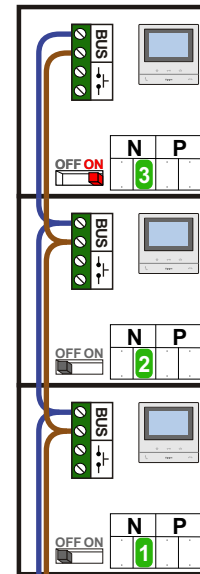

— = systeemkabel
Bij andere getwiste kabel 66% afstand!
Bij ongetwiste kabel max. 50 meter buitenpost naar videofoon.
UTP op aanvraag.

DD8 digitizer: flatcable

Digitizers & flatcables

Niet monteren/demonteren onder spanning
Beldrukkers mogen wel

TWEEDRAADS BUS

Bij monteren/demonteren spanning eraf voorkomt defecten!

M-50

De aders moeten echt OP de connector doorgelust worden!

nelec

INTERCOM MADE EASY

DEURSTATION S-131V

Haal de spanning van het systeem als je een module monteert of demonteert

Pot.vrij contact tbv deuropener

Max. 100 meter systeemkabel tot laatste videofoon

Max. 50 meter

— = systeemkabel
Bij andere getwiste
kabel 66% afstand!
Bij ongetwiste kabel
max. 50 meter buiten-
post naar videofoon.
UTP op aanvraag.

TWEEDRAADS BUS

Bij monteren/demonteren
spanning eraf
voorkomt defecten!

nelec
INTERCOM MADE EASY