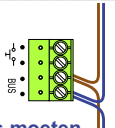

TWEEDRAADS BUS

Bij monteren/demonteren spanning eraf voorkomt defecten!

M-50

De aders moeten echt OP de connector doorgelust worden!

nelec

INTERCOM MADE EASY

DEURSTATION S-131V

Haal de spanning van het systeem als je een module monteert of demonteert

TWEEDRAADS BUS

Bij monteren/demonteren
spanning eraf
voorkomt defecten!

nelec
INTERCOM MADE EASY