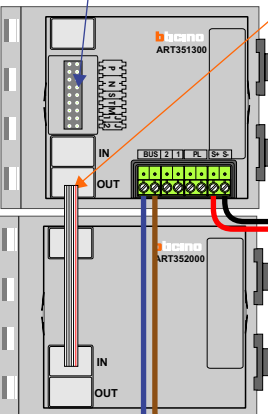

— = systeemkabel
Bij andere getwiste kabel 66% afstand!
Bij ongetwiste kabel max. 50 meter buitenpost naar videofoon.
UTP op aanvraag.

DD8 digitizer: flatcable

Digitizers & flatcables

Niet monteren/demonteren onder spanning
Beldrukkers mogen wel

TWEEDRAADS BUS

Bij monteren/demonteren spanning eraf voorkomt defecten!

M-50

De aders moeten echt OP de connector doorgelust worden!

nelec

INTERCOM MADE EASY

DEURSTATION S-131V

Haal de spanning van het systeem als je een module monteert of demonteert

Pot.vrij contact tbv deuropener

Max. 100 meter systeemkabel tot laatste videofoon

Max. 50 meter

— = systeemkabel
Bij andere getwiste
kabel 66% afstand!
Bij ongetwiste kabel
max. 50 meter buiten-
post naar videofoon.
UTP op aanvraag.

TWEEDRAADS BUS

Bij monteren/demonteren
spanning eraf
voorkomt defecten!

nelec
INTERCOM MADE EASY