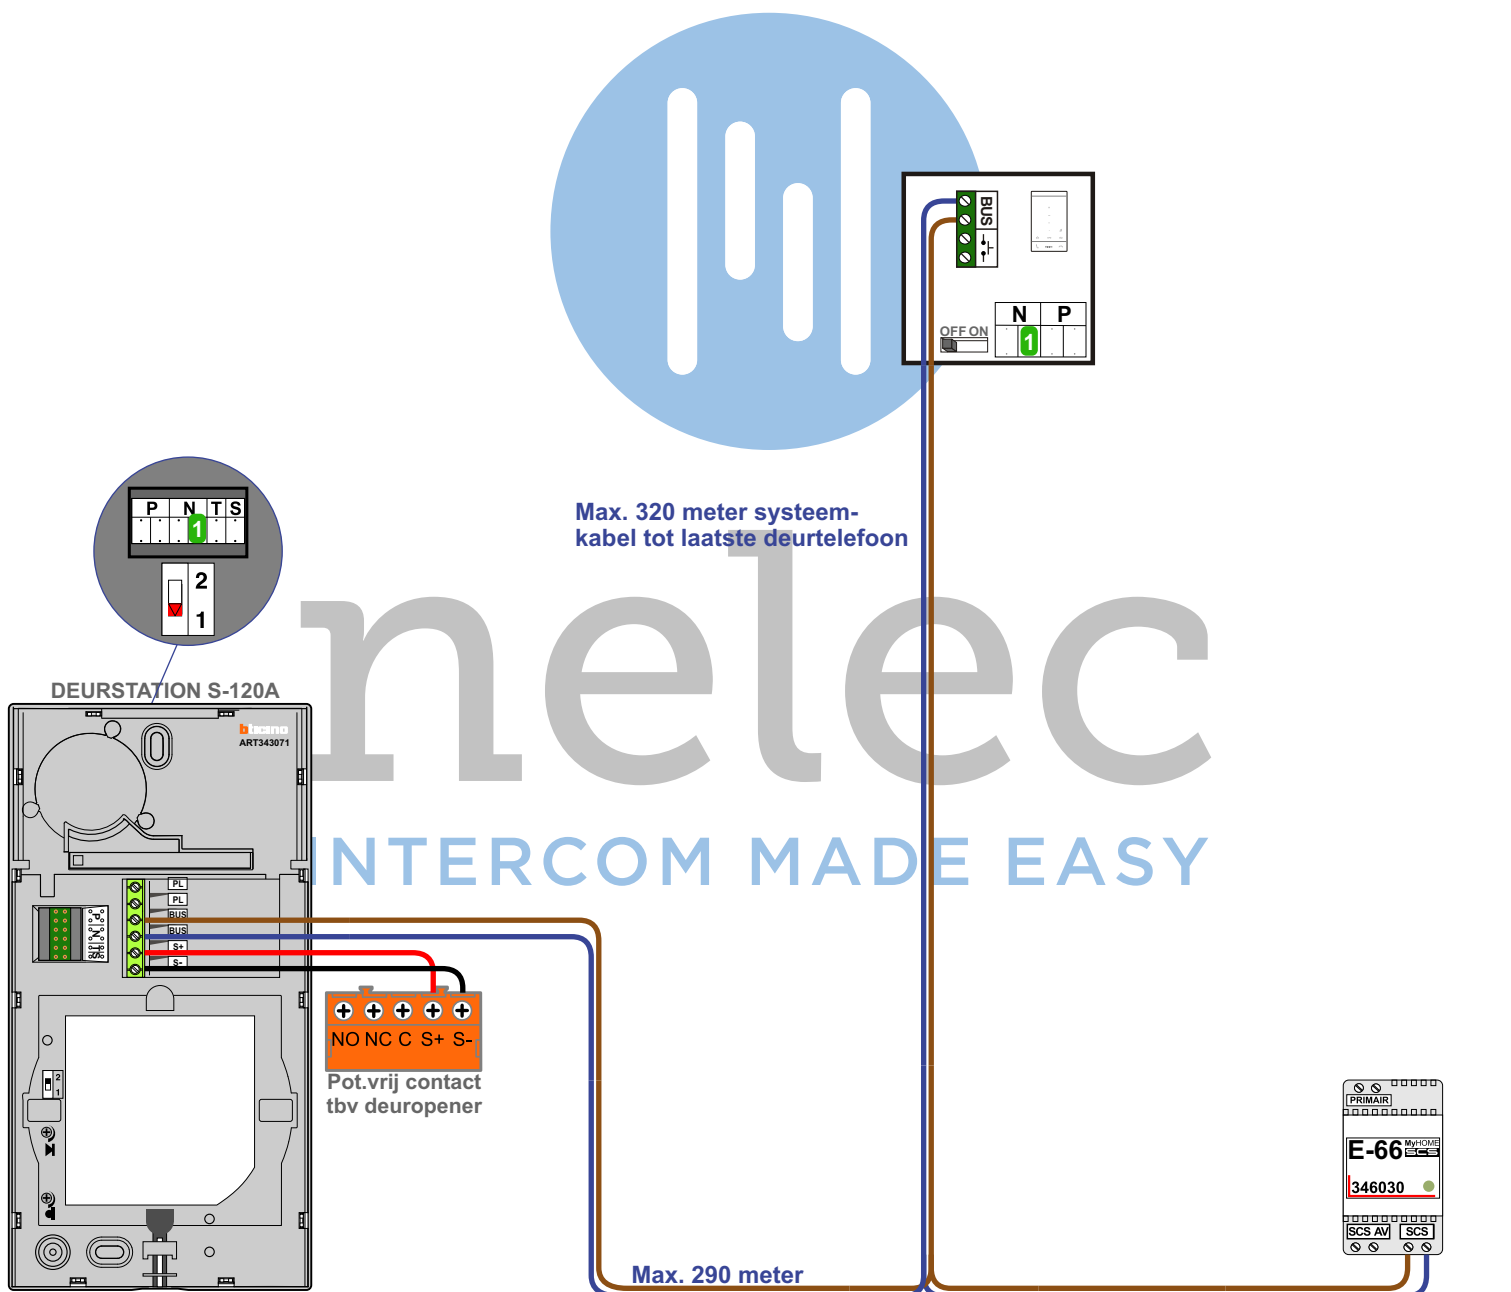

Bij installaties zonder
beeld maakt het niet
uit hoe je de bus
aansluit. De telefoons
hoeven niet in serie en
eindweerstand zijn
niet nodig.

Max. 320 meter systeem-
kabel tot laatste deurtelefoon

nelec
INTERCOM MADE EASY

12 Vdc opener

DEURSTATION S-10A

Digitizer
voor
1 t/m 8
drukkers

Max. 290 meter

N-Waarde	Huisnummer	Switch-ON
1	2	
2	4	

N-Waarde	Huisnummer	Switch-ON
1	28	
2	30	

N-Waarde	Huisnummer	Switch-ON
1	48	
2	50	

nelec
INTERCOM MADE EASY

— = systeemkabel
 Bij kabel 2 x 1 mm²:
 180% afstand!
 Bij kabel 2 x 0,28 mm²:
 60% afstand!
 UTP op aanvraag.

TWEEDRAADS BUS

Bij monteren/demonteren
 spanning eraf
 voorkomt defecten!

Bij installaties zonder
 beeld maakt het niet
 uit hoe je de bus
 aansluit. De telefoons
 hoeven niet in serie en
 eindweerstand zijn
 niet nodig.

Max. 290 meter

N-Waarde	Huisnummer	Switch-ON
1	10	

nelec
INTERCOM MADE EASY