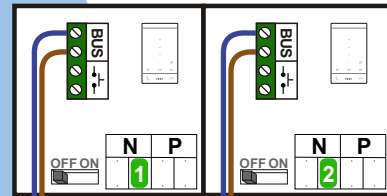

— = systeemkabel

Bij kabel 2 x 1 mm²:

180% afstand!

Bij kabel 2 x 0,28 mm²:

60% afstand!

UTP op aanvraag.

TWEEDRAADS BUS

Bij monteren/demonteren
spanning eraf
voorkomt defecten!

Bij installaties zonder
beeld maakt het niet
uit hoe je de bus
aansluit. De telefoons
hoeven niet in serie en
eindweerstand zijn
niet nodig.

Max. 320 meter systeem-
kabel tot laatste deurtelefoon

nelec
INTERCOM MADE EASY

12 Vdc opener

DEURSTATION S-10A

Digitizer
voor
1 t/m 8
drukkers

Max. 290 meter

N-Waarde	Huisnummer	Switch-ON
1	2	
2	4	

N-Waarde	Huisnummer	Switch-ON
1	28	
2	30	

N-Waarde	Huisnummer	Switch-ON
1	48	
2	50	

nelec
INTERCOM MADE EASY

Max. 290 meter

N-Waarde	Huisnummer	Switch-ON
1	10	

nelec
INTERCOM MADE EASY