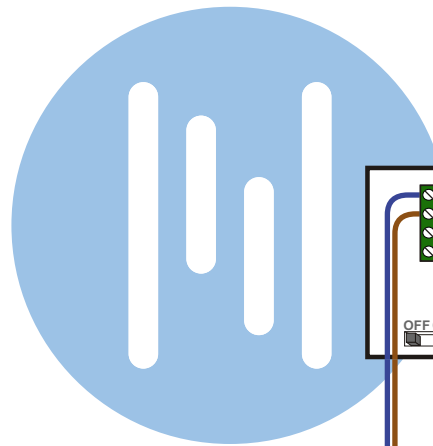

— = systeemkabel

Bij kabel 2 x 1 mm²:

180% afstand!

Bij kabel 2 x 0,28 mm²:

60% afstand!

UTP op aanvraag.

TWEEDRAADS BUS

Bij monteren/demonteren
spanning eraf
voorkomt defecten!

Bij installaties zonder
beeld maakt het niet
uit hoe je de bus
aansluit. De telefoons
hoeven niet in serie en
eindweerstand zijn
niet nodig.

Max. 320 meter systeem-
kabel tot laatste deurtelefoon

nelec
INTERCOM MADE EASY