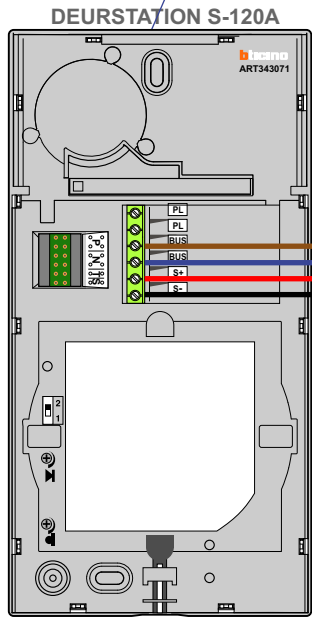

Bij installaties zonder
beeld maakt het niet
uit hoe je de bus
aansluit. De telefoons
hoeven niet in serie en
eindweerstand zijn
niet nodig.

Max. 320 meter systeem-
kabel tot laatste deurtelefoon

nelec
INTERCOM MADE EASY

12 Vdc opener

DEURSTATION S-10A

Digitizer
voor
1 t/m 8
drukkers

Max. 290 meter

N-Waarde	Huisnummer	Switch-ON
1	2	
2	4	

N-Waarde	Huisnummer	Switch-ON
1	28	
2	30	

N-Waarde	Huisnummer	Switch-ON
1	48	
2	50	

nelec
INTERCOM MADE EASY

— = systeemkabel
 Bij kabel 2 x 1 mm²:
 180% afstand!
 Bij kabel 2 x 0,28 mm²:
 60% afstand!
 UTP op aanvraag.

TWEEDRAADS BUS

Bij monteren/demonteren
 spanning eraf
 voorkomt defecten!

Bij installaties zonder
 beeld maakt het niet
 uit hoe je de bus
 aansluit. De telefoons
 hoeven niet in serie en
 eindweerstand zijn
 niet nodig.

Max. 290 meter

N-Waarde	Huisnummer	Switch-ON
1	10	

nelec
INTERCOM MADE EASY