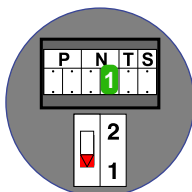

12 Vdc opener

DEURSTATION S-10A

Digitizer
voor
1 t/m 8
drukkers

Max. 290 meter

N-Waarde	Huisnummer	Switch-ON
1	2	
2	4	

N-Waarde	Huisnummer	Switch-ON
1	28	
2	30	

N-Waarde	Huisnummer	Switch-ON
1	48	
2	50	

nelec
INTERCOM MADE EASY

— = systeemkabel
 Bij kabel 2 x 1 mm²:
 180% afstand!
 Bij kabel 2 x 0,28 mm²:
 60% afstand!
 UTP op aanvraag.

TWEEDRAADS BUS

Bij monteren/demonteren
 spanning eraf
 voorkomt defecten!

Bij installaties zonder
 beeld maakt het niet
 uit hoe je de bus
 aansluit. De telefoons
 hoeven niet in serie en
 eindweerstand zijn
 niet nodig.

Max. 290 meter

N-Waarde	Huisnummer	Switch-ON
1	10	

nelec
INTERCOM MADE EASY