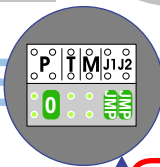

— = systeemkabel

Bij kabel 2 x 1 mm²:

180% afstand!

Bij kabel 2 x 0,28 mm²:

60% afstand!

UTP op aanvraag.

TWEEDRAADS BUS

Bij monteren/demonteren
spanning eraf
voorkomt defecten!

Bij installaties zonder
beeld maakt het niet
uit hoe je de bus
aansluit. De telefoons
hoeven niet in serie en
eindweerstand zijn
niet nodig.

Max. 320 meter systeem-
kabel tot laatste deurtelefoon

nelec
INTERCOM MADE EASY

12 Vdc opener

DEURSTATION S-10A

Digitizer
voor
1 t/m 8
drukkers

Max. 290 meter

N-Waarde	Huisnummer	Switch-ON
1	2	
2	4	

N-Waarde	Huisnummer	Switch-ON
1	28	
2	30	

N-Waarde	Huisnummer	Switch-ON
1	48	
2	50	

nelec
INTERCOM MADE EASY