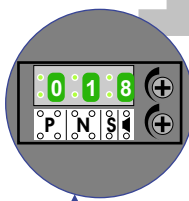

— = systeemkabel

Bij kabel 2 x 1 mm²:

180% afstand!

Bij kabel 2 x 0,28 mm²:

60% afstand!

UTP op aanvraag.

TWEEDRAADS BUS

Bij monteren/demonteren
spanning eraf
voorkomt defecten!

12 Vdc opener

DEURSTATION S-10A

Digitizer
voor
1 t/m 8
drukkers

Max. 290 meter

N-Waarde	Huisnummer	Switch-ON
1	2	
2	4	

N-Waarde	Huisnummer	Switch-ON
1	28	
2	30	

N-Waarde	Huisnummer	Switch-ON
1	48	
2	50	

nelec
INTERCOM MADE EASY