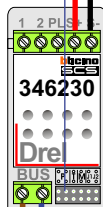

Bij installaties zonder
beeld maakt het niet
uit hoe je de bus
aansluit. De telefoons
hoeven niet in serie en
eindweerstand zijn
niet nodig.

Max. 320 meter systeem-
kabel tot laatste deurtelefoon

nelec
INTERCOM MADE EASY

12 Vdc opener

DEURSTATION S-10A

Digitizer
voor
1 t/m 8
drukkers

Max. 290 meter

N-Waarde	Huisnummer	Switch-ON
1	2	
2	4	

N-Waarde	Huisnummer	Switch-ON
1	28	
2	30	

N-Waarde	Huisnummer	Switch-ON
1	48	
2	50	

nelec
INTERCOM MADE EASY