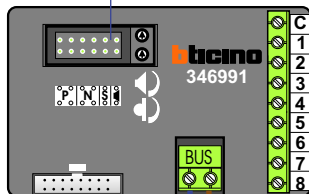

Bij installaties zonder
beeld maakt het niet
uit hoe je de bus
aansluit. De telefoons
hoeven niet in serie en
eindweerstand zijn
niet nodig.

Max. 320 meter systeem-
kabel tot laatste deurtelefoon

nelec
INTERCOM MADE EASY

12 Vdc opener

DEURSTATION S-10A

Digitizer
voor
1 t/m 8
drukkers

Max. 290 meter

N-Waarde	Huisnummer	Switch-ON
1	2	
2	4	

N-Waarde	Huisnummer	Switch-ON
1	28	
2	30	

N-Waarde	Huisnummer	Switch-ON
1	48	
2	50	

nelec
INTERCOM MADE EASY