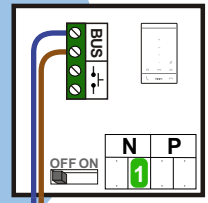

12 Vdc opener

DEURSTATION S-10A

Digitizer
voor
1 t/m 8
drukkers

Max. 290 meter

N-Waarde	Huisnummer	Switch-ON
1	2	
2	4	

N-Waarde	Huisnummer	Switch-ON
1	28	
2	30	

N-Waarde	Huisnummer	Switch-ON
1	48	
2	50	

nelec
INTERCOM MADE EASY

— = systeemkabel
 Bij kabel 2 x 1 mm²:
 180% afstand!
 Bij kabel 2 x 0,28 mm²:
 60% afstand!
 UTP op aanvraag.

TWEEDRAADS BUS

Bij monteren/demonteren
 spanning eraf
 voorkomt defecten!

Bij installaties zonder
 beeld maakt het niet
 uit hoe je de bus
 aansluit. De telefoons
 hoeven niet in serie en
 eindweerstand zijn
 niet nodig.

Max. 290 meter

N-Waarde	Huisnummer	Switch-ON
1	10	

nelec
INTERCOM MADE EASY