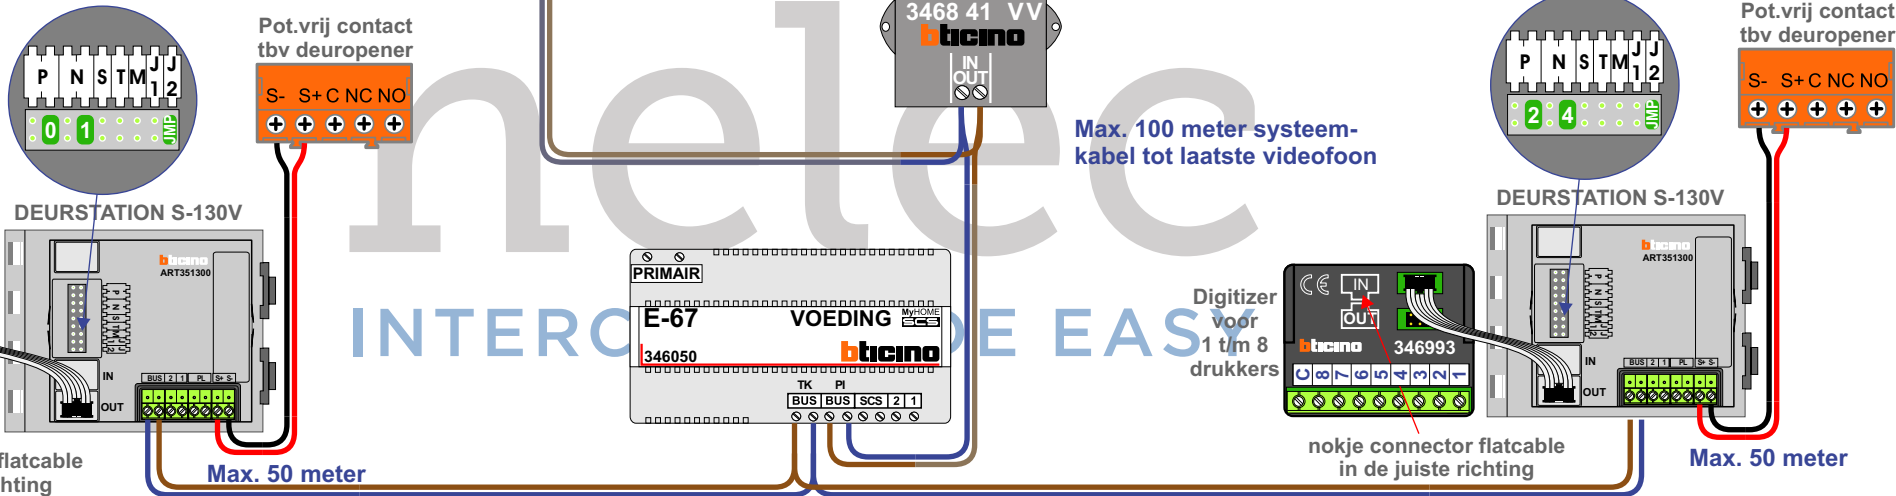

— = systeemkabel
 Bij andere getwiste kabel **66%** afstand!
 Bij ongetwiste kabel **max. 50 meter** buitenpost naar videofoon.
 UTP op aanvraag.

Digitizers & flatcables

Niet monteren/demonteren onder spanning
 Beldrukkers mogen wel

DD8 digitizer: flatcable

Connector van flatcable nokje juiste kant op bij aansluiten op DD8

De twee deurstations echt OP de klemmen van E-67 aansluiten!

Digitizer voor 1 t/m 8 drukkers

nokje connector flatcable in de juiste richting

Max. 50 meter

Digitizer voor 1 t/m 8 drukkers

nokje connector flatcable in de juiste richting

Max. 50 meter