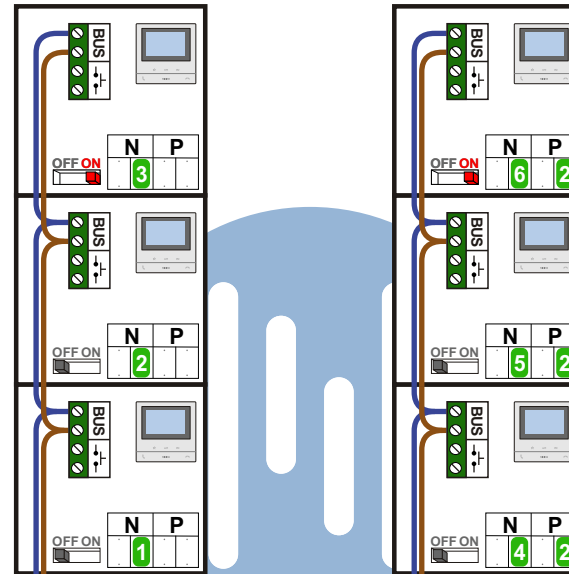

— = systeemkabel
 Bij andere getwiste kabel **66%** afstand!
 Bij ongetwiste kabel **max. 50 meter** buitenpost naar videofoon.
 UTP op aanvraag.

Digitizers & flatcables

Niet monteren/demonteren onder spanning
 Beldrukkers mogen wel

DD8 digitizer: flatcable

Connector van flatcable nokje juiste kant op bij aansluiten op DD8

De twee deurstations echt OP de klemmen van E-67 aansluiten!

Digitizer voor 1 t/m 8 drukkers

nokje connector flatcable in de juiste richting

Max. 50 meter

Digitizer voor 1 t/m 8 drukkers

nokje connector flatcable in de juiste richting

Max. 50 meter