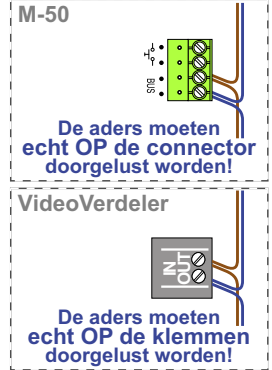

— = systeemkabel
 Bij andere getwiste kabel **66%** afstand!
 Bij ongetwiste kabel **max. 50 meter** buitenpost naar videofoon.
 UTP op aanvraag.

Digitizers & flatcables

Niet monteren/demonteren onder spanning
 Beldrukkers mogen wel

DD8 digitizer: flatcable

Connector van flatcable nokje juiste kant op bij aansluiten op DD8

De twee deurstations echt OP de klemmen van E-67 aansluiten!

Digitizer voor 1 t/m 8 drukkers

nokje connector flatcable in de juiste richting