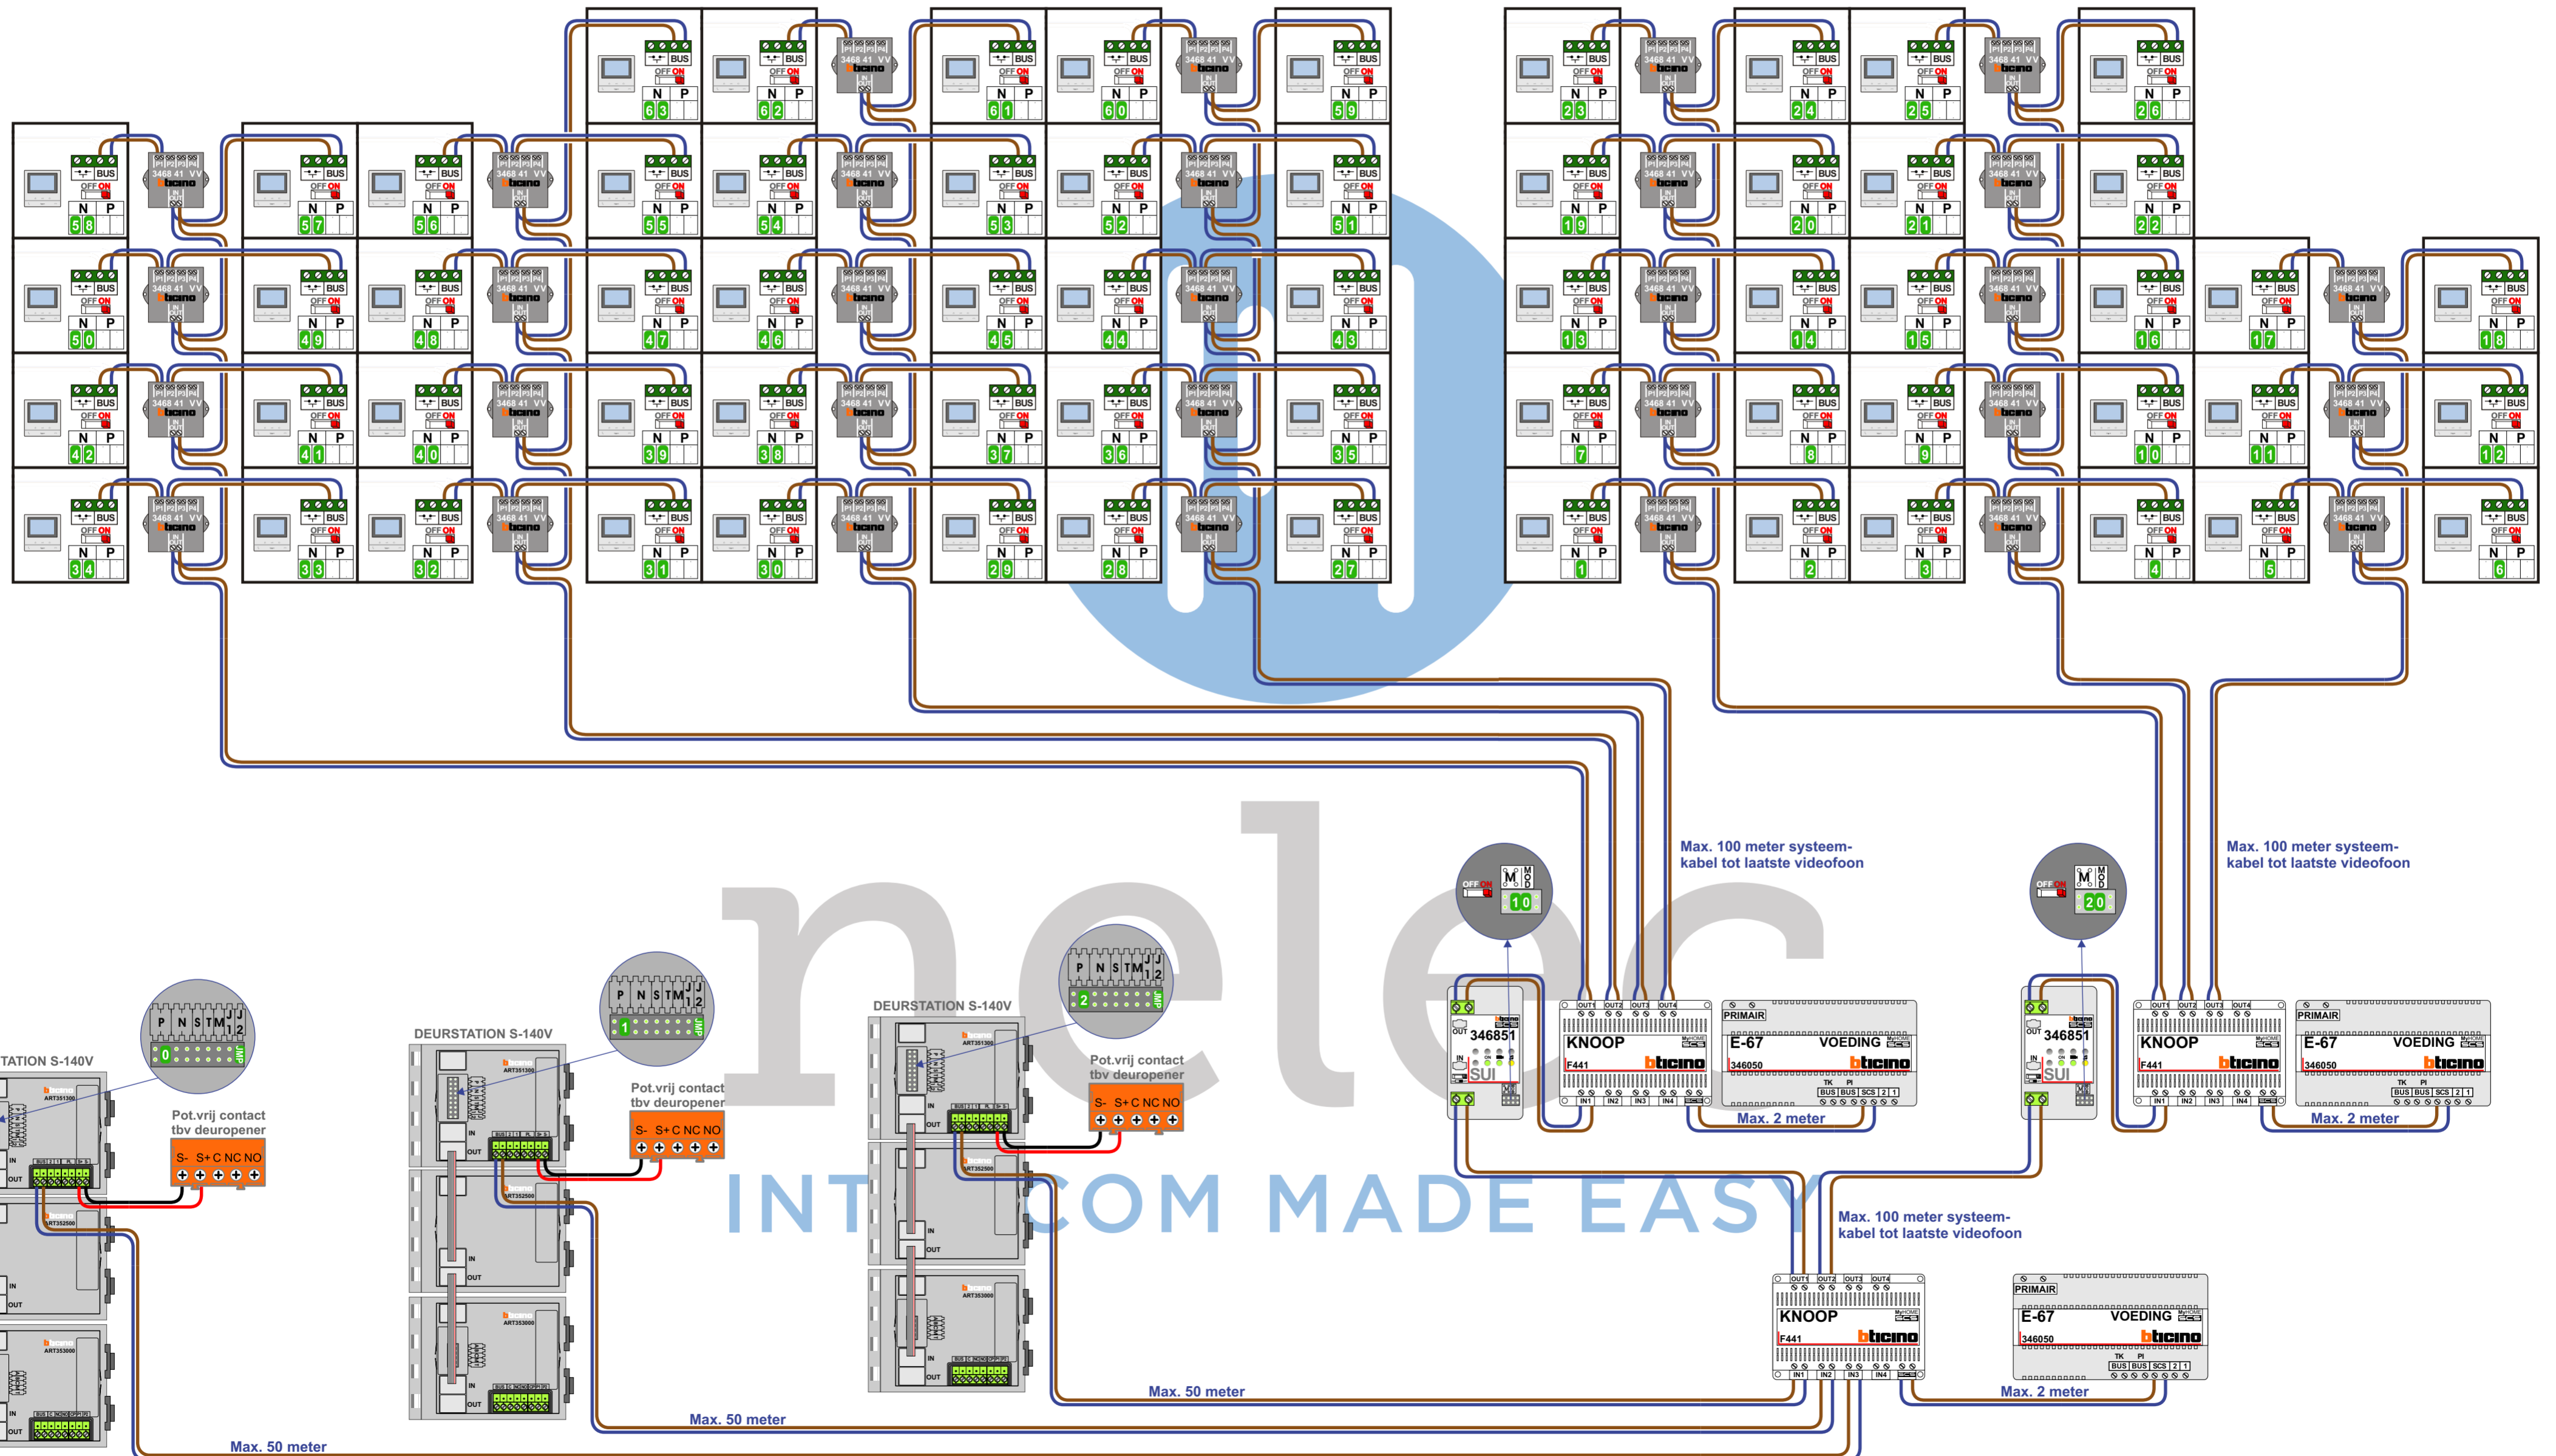

TWEEDRAADS BUS

Bij monteren/demonteren spanning eraf voorkomt defecten!

— = systeemkabel
Bij andere getwiste kabel 66% afstand!
Bij ongetwiste kabel max. 50 meter buitenpost naar videofoon.
UTP op aanvraag.

Digitizers & flatcables

Niet monteren/demonteren onder spanning
Beldrukkers mogen wel

VideoVerdelers

De aders moeten echt OP de klemmen doorgelust worden!

| N-Waarde | Huisnummer | Switch-ON |
|----------|------------|-----------|
| 1 | 7 | X |
| 2 | 9 | X |
| 3 | 11 | X |
| 4 | 13 | X |
| 5 | 15 | X |
| 6 | 17 | X |
| 7 | 19 | X |
| 8 | 21 | X |
| 9 | 23 | X |
| 10 | 25 | X |
| 11 | 27 | X |
| 12 | 29 | X |
| 13 | 31 | X |
| 14 | 33 | X |
| 15 | 35 | X |
| 16 | 37 | X |
| 17 | 39 | X |
| 18 | 41 | X |
| 19 | 43 | X |
| 20 | 45 | X |
| 21 | 47 | X |
| 22 | 49 | X |
| 23 | 51 | X |
| 24 | 53 | X |
| 25 | 55 | X |
| 26 | 57 | X |

| N-Waarde | Huisnummer | Switch-ON |
|----------|------------|-----------|
| 27 | 18 | X |
| 28 | 20 | X |
| 29 | 22 | X |
| 30 | 24 | X |
| 31 | 26 | X |
| 32 | 28 | X |
| 33 | 30 | X |
| 34 | 32 | X |
| 35 | 42 | X |
| 36 | 44 | X |
| 37 | 46 | X |
| 38 | 48 | X |
| 39 | 50 | X |
| 40 | 52 | X |
| 41 | 54 | X |
| 42 | 56 | X |
| 43 | 64 | X |
| 44 | 66 | X |
| 45 | 68 | X |
| 46 | 70 | X |
| 47 | 72 | X |
| 48 | 74 | X |
| 49 | 76 | X |
| 50 | 78 | X |
| 51 | 80 | X |
| 52 | 82 | X |
| 53 | 84 | X |
| 54 | 86 | X |
| 55 | 88 | X |
| 56 | 90 | X |
| 57 | 92 | X |
| 58 | 94 | X |
| 59 | 96 | X |
| 60 | 98 | X |
| 61 | 100 | X |
| 62 | 102 | X |
| 63 | 104 | X |