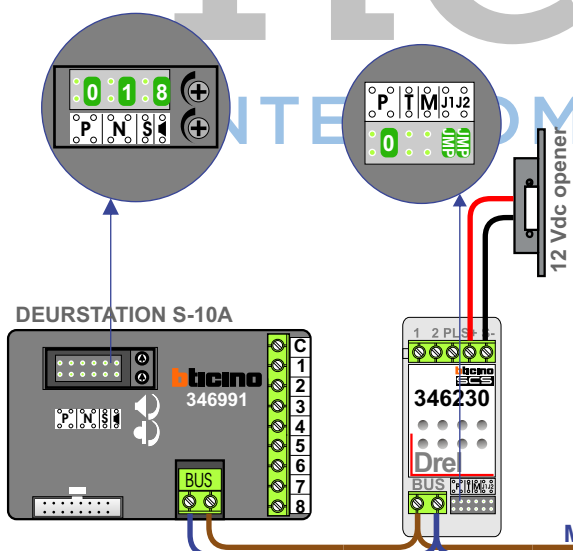

— = systeemkabel
Bij andere getwiste kabel 66% afstand!
Bij ongetwiste kabel max. 50 meter buitenpost naar videfoon.
UTP op aanvraag.

Digitizers & flatcables

Niet monteren/demonteren onder spanning
Bedrukkers mogen wel

TWEEDRAADS BUS

Bij monteren/demonteren spanning eraf voorkomt defecten!

N-Waarde	Huisnummer	Switch-ON
1	34	
2	36	
3	38	
4	40	X
5	58	X
6	60	X
7	62	X

Bij installaties zonder beeld maakt het niet uit hoe je de bus aansluit. De telefoons hoeven niet in serie en eindweerstand zijn niet nodig.

nelec
INTERCOM MADE EASY

Max. 320 meter systeemkabel tot laatste deurelfoon

Max. 290 meter