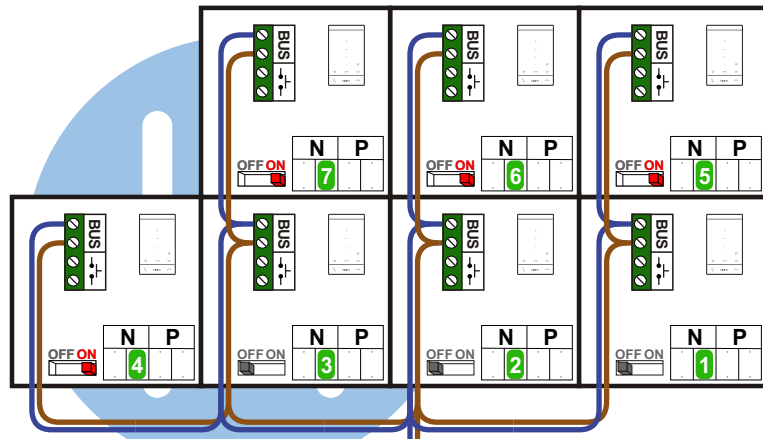

— = systeemkabel
Bij andere getwiste kabel 66% afstand!
Bij ongetwiste kabel max. 50 meter buitenpost naar videfoon.
UTP op aanvraag.

Digitizers & flatcables

Niet monteren/demonteren onder spanning
Bedrukkers mogen wel

TWEEDRAADS BUS

Bij monteren/demonteren spanning eraf voorkomt defecten!

N-Waarde	Huisnummer	Switch-ON
1	34	
2	36	
3	38	
4	40	X
5	58	X
6	60	X
7	62	X

Bij installaties zonder beeld maakt het niet uit hoe je de bus aansluit. De telefoons hoeven niet in serie en eindweerstand zijn niet nodig.

nelec
INTERCOM MADE EASY

Max. 320 meter systeemkabel tot laatste deurelfoon

Max. 290 meter