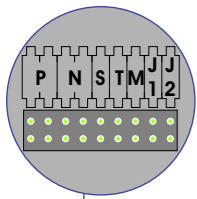

De twee stijgers echt OP de klemmen van E-67 aansluiten!

M-50

De aders moeten echt OP de connector doorgelust worden!

VideoVerdeler

De aders moeten echt OP de klemmen doorgelust worden!

DEURSTATION S-140V

Pot.vrij contact tbv deuropener
S- S+C NC NO

Max. 50 meter

Max. 100 meter systeemkabel tot laatste videofoon

nelec
INTERCOM MADE EASY

N-waarde	Huisnummer	Eindweerstand
1	501	X
2	503	X
3	505	X
4	507	X
5	509	X
6	511	X
7	513	X
8	515	X
9	517	
10	519	
11	521	X
12	523	X
13	525	
14	527	
15	529	
16	531	
17	533	
18	535	
19	537	
20	539	
21	541	
22	543	
23	545	
24	547	
25	549	
26	551	
27	553	
28	555	