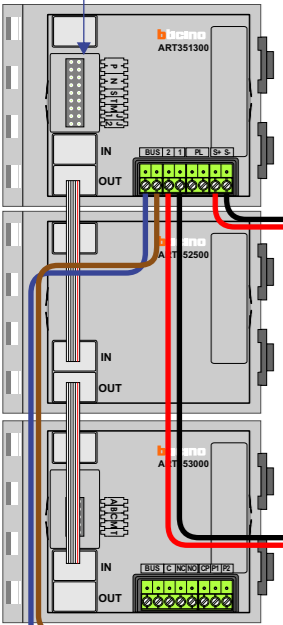

TWEEDRAADS BUS

Bij monteren/demonteren spanning eraf voorkomt defecten!

— = systeemkabel
Bij andere getwiste kabel 66% afstand!
Bij ongetwiste kabel max. 50 meter buitenpost naar videofoon.
UTP op aanvraag.

De twee stijgers echt OP de klemmen van E-67 aansluiten!

M-50

De aders moeten echt OP de connector doorgelust worden!

VideoVerdeler

De aders moeten echt OP de klemmen doorgelust worden!

DEURSTATION S-140V

Pot.vrij contact tbv deuropener
S- S+C NC NO

Max. 50 meter

Max. 100 meter systeemkabel tot laatste videofoon

nelec
INTERCOM MADE EASY

N-waarde	Huisnummer	Eindweerstand
1	501	X
2	503	X
3	505	X
4	507	X
5	509	X
6	511	X
7	513	X
8	515	X
9	517	
10	519	
11	521	X
12	523	X
13	525	
14	527	
15	529	
16	531	
17	533	
18	535	
19	537	
20	539	
21	541	
22	543	
23	545	
24	547	
25	549	
26	551	
27	553	
28	555	