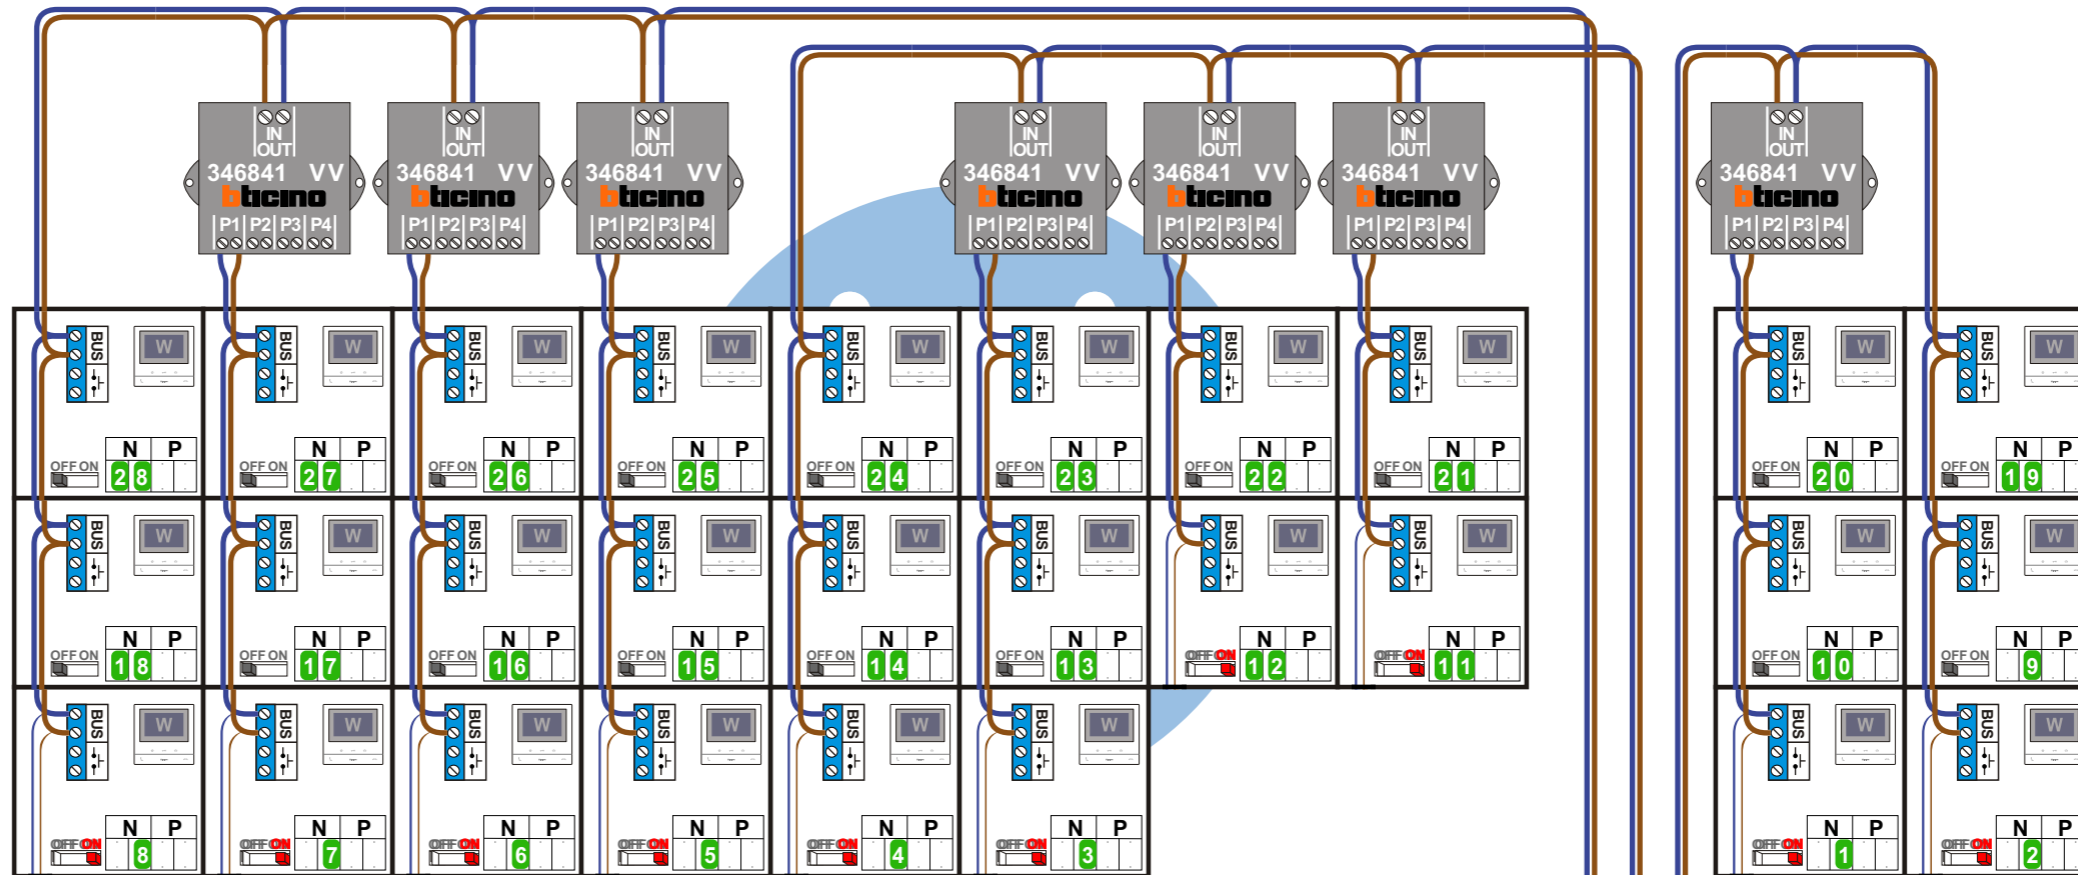

TWEEDRAADS BUS

Bij monteren/demonteren spanning eraf voorkomt defecten!

— = systeemkabel
Bij andere getwiste kabel 66% afstand!
Bij ongetwiste kabel max. 50 meter buitenpost naar videofoon.
UTP op aanvraag.

De twee stijgers echt OP de klemmen van E-67 aansluiten!

M-50

De aders moeten echt OP de connector doorgelust worden!

VideoVerdeler

De aders moeten echt OP de klemmen doorgelust worden!

DEURSTATION S-140V

Pot.vrij contact tbv deuropener
S- S+C NC NO

Max. 50 meter

Max. 100 meter systeemkabel tot laatste videofoon

nelec
INTERCOM MADE EASY

N-waarde	Huisnummer	Eindweerstand
1	501	X
2	503	X
3	505	X
4	507	X
5	509	X
6	511	X
7	513	X
8	515	X
9	517	
10	519	
11	521	X
12	523	X
13	525	
14	527	
15	529	
16	531	
17	533	
18	535	
19	537	
20	539	
21	541	
22	543	
23	545	
24	547	
25	549	
26	551	
27	553	
28	555	