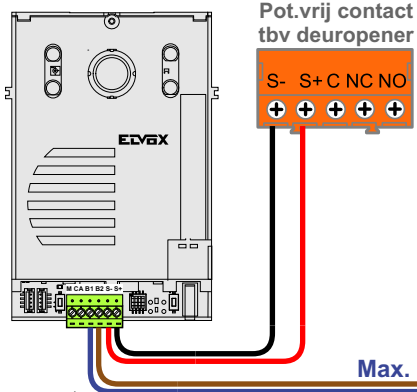

— = systeemkabel
 Bij andere getwiste kabel **66%** afstand!
 Bij ongetwiste kabel **max. 50 meter** buitenpost naar videofoon.
 UTP op aanvraag.

TWEEDRAADS BUS

Bij monteren/demonteren **spanning eraf** voorkomt defecten!

Tab Free 3.5

M
FP
1
2

De aders moeten **echt OP de connector** doorgelust worden!

nelec

INTERCOM MADE EASY

Max. 100 meter systeemkabel tot laatste videofoon