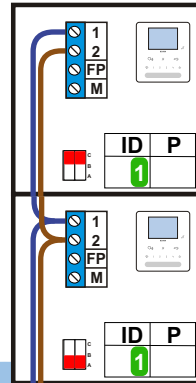

— = systeemkabel
 Bij andere getwiste kabel **66%** afstand!
 Bij ongetwiste kabel **max. 50 meter** buitenpost naar videofoon.
 UTP op aanvraag.

TWEEDRAADS BUS

Bij monteren/demonteren **spanning eraf** voorkomt defecten!

Tab Free 3.5

M
FP
1
2

De aders moeten **echt OP de connector** doorgelust worden!

nelec

INTERCOM MADE EASY

Max. 100 meter systeemkabel tot laatste videofoon