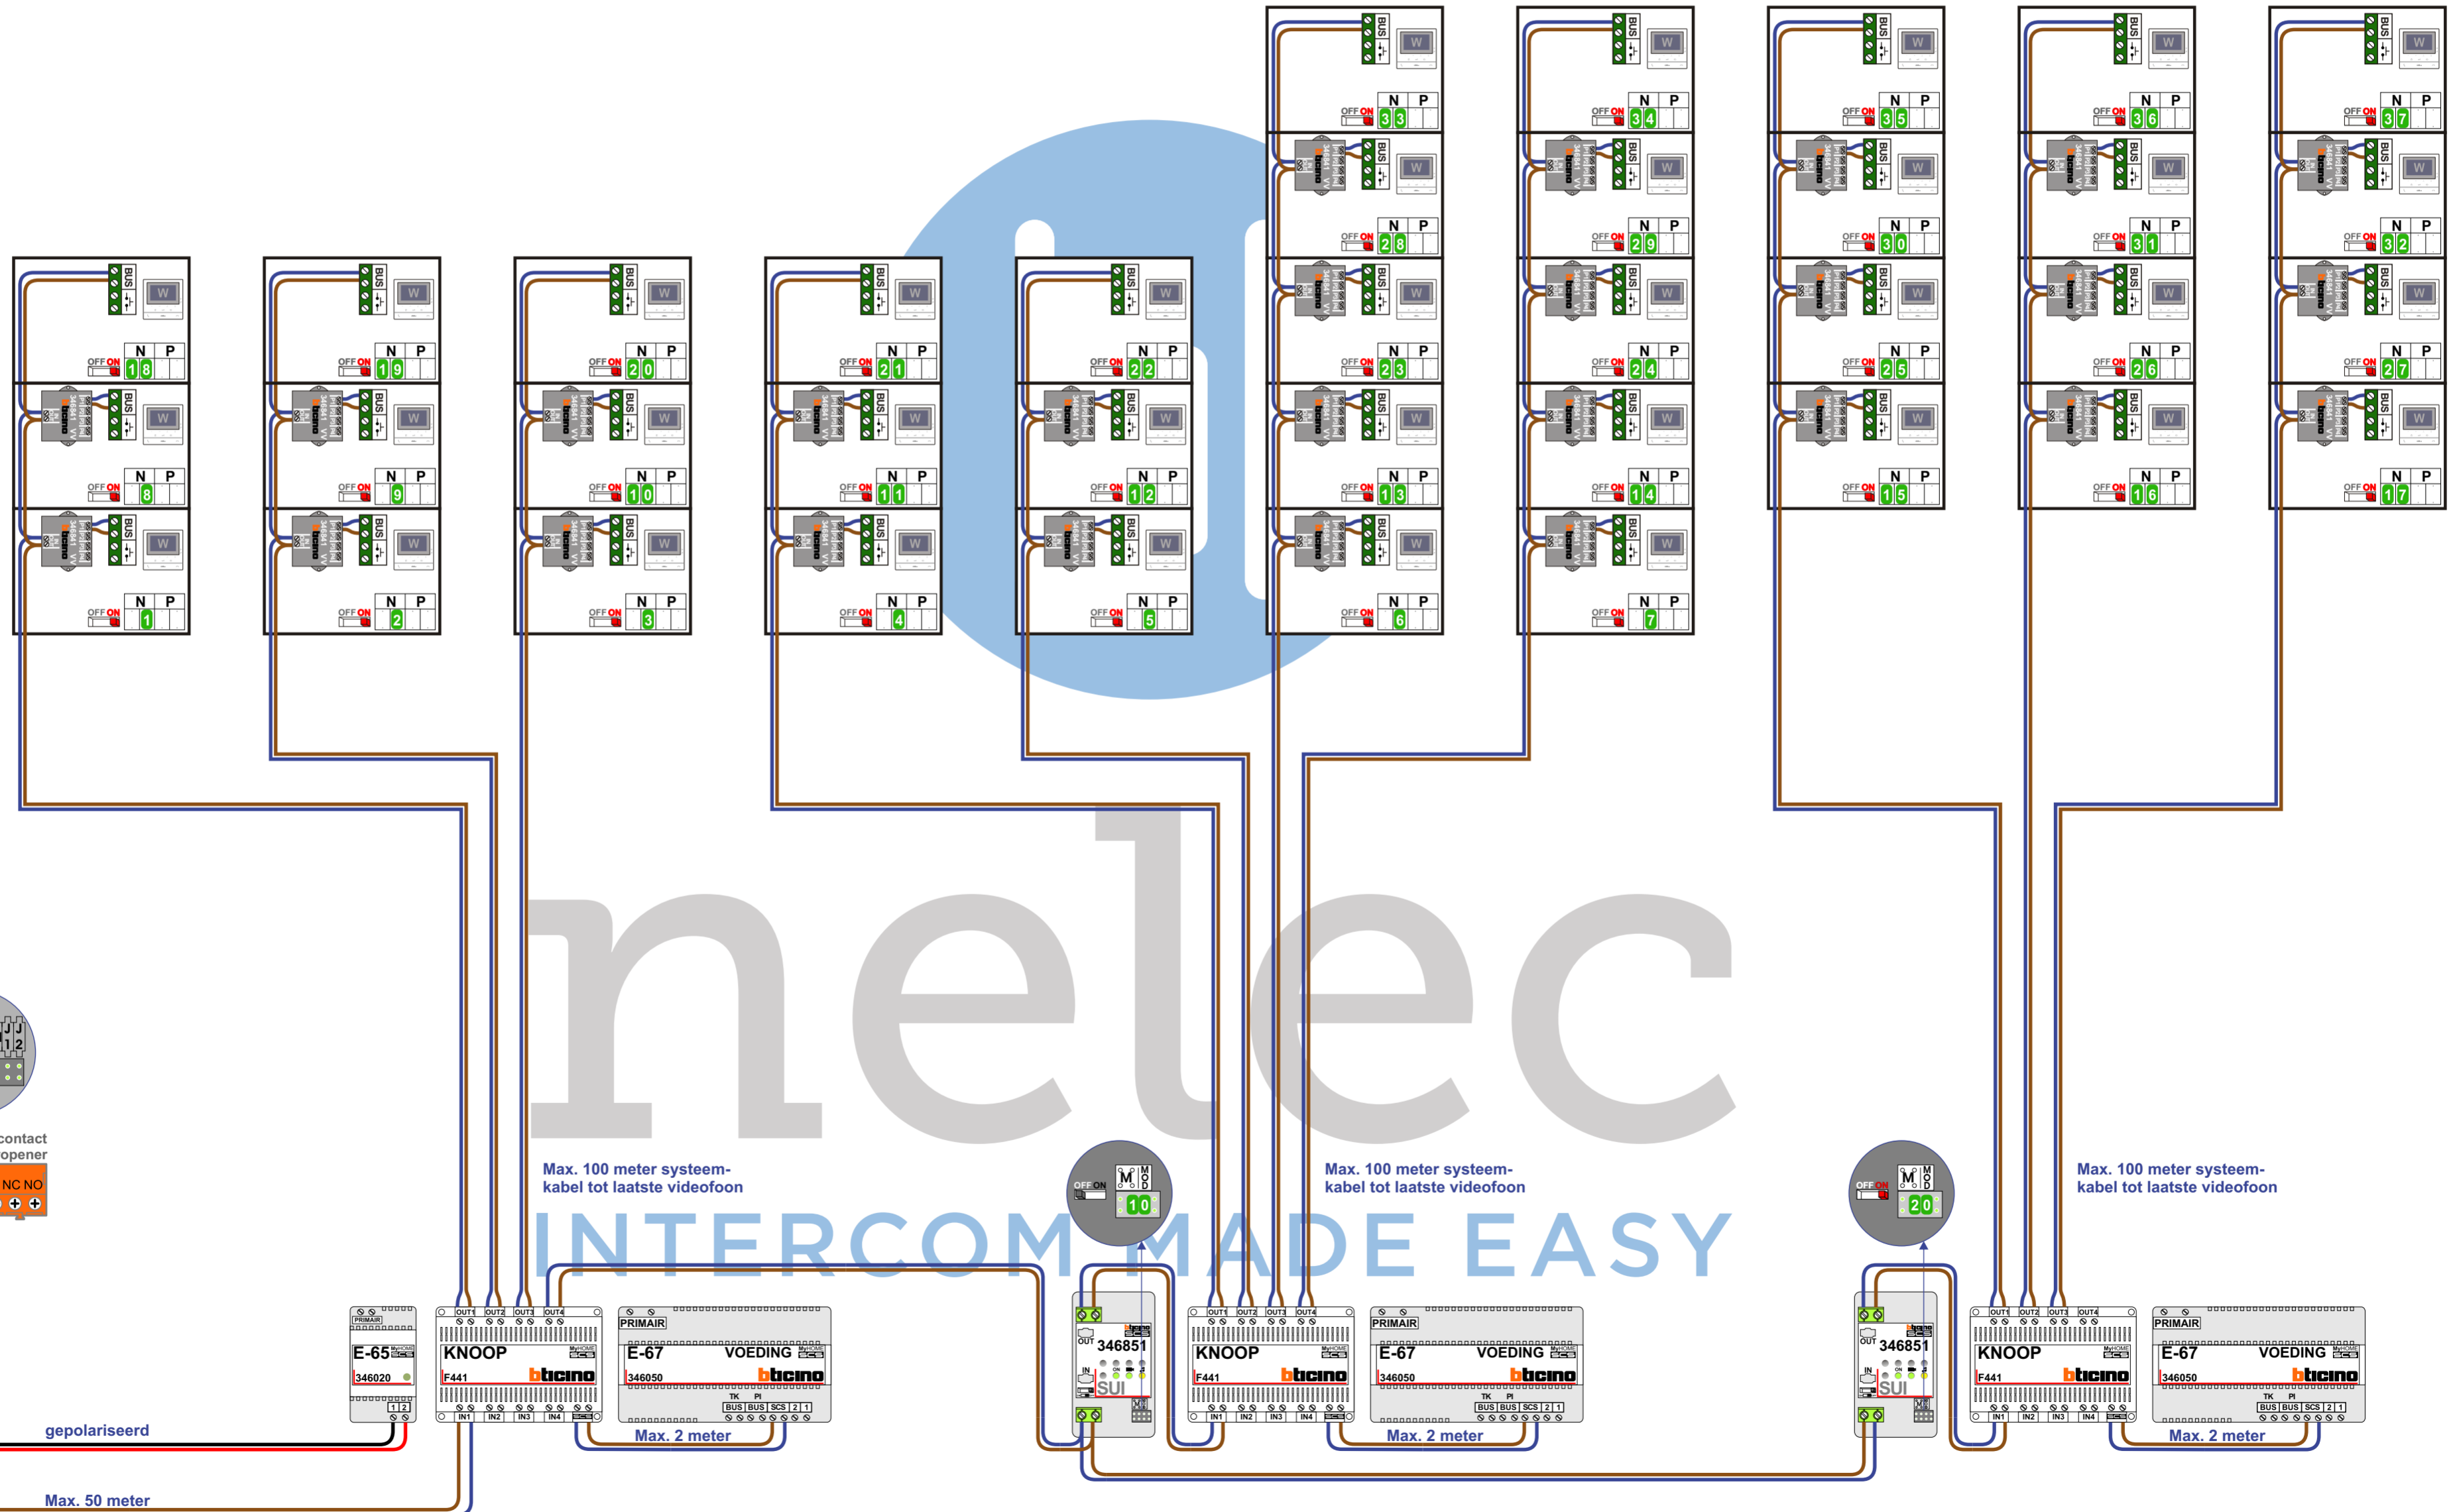

TWEEDRAADS BUS

Bij monteren/demonteren spanning eraf voorkomt defecten!

Digitizers & flatcables

Niet monteren/demonteren onder spanning. Beldrukkers mogen wel!

M-50

De anders moeten echt OP de connector doorgelust worden!

VideoVerdeler

De anders moeten echt OP de klemmen doorgelust worden!

— = systeemkabel
Bij andere getwiste kabel 66% afstand!
Bij ongetwiste kabel max. 50 meter buitenpost naar videofoon. UTP op aanvraag.

N-Waarde	Huisnummer	Switch-ON
1	2	X
2	4	X
3	6	X
4	8	X
5	10	X
6	12	X
7	14	X
8	16	X
9	18	X
10	20	X
11	22	X
12	24	X
13	26	X
14	28	X
15	30	X
16	32	X
17	34	X
18	36	X
19	38	X
20	40	X
21	42	X
22	44	X
23	46	X
24	48	X
25	50	X
26	52	X
27	54	X
28	56	X
29	58	X
30	60	X
31	62	X
32	64	X
33	66	X
34	68	X
35	70	X
36	72	X
37	74	X