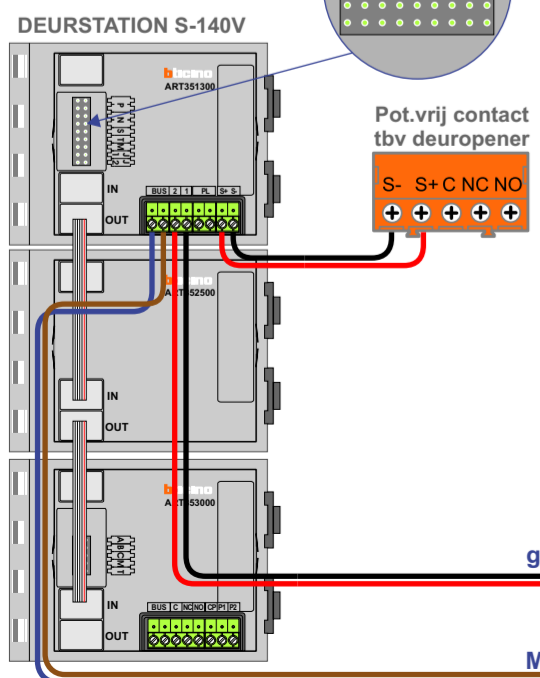

TWEEDRAADS BUS

Bij monteren/demonteren spanning eraf voorkomt defecten!

Digitizers & flatcables

Niet monteren/demonteren onder spanning. Beldrukkers mogen wel!

M-50

De anders moeten echt OP de connector doorgelust worden!

VideoVerdeler

De anders moeten echt OP de klemmen doorgelust worden!

— = systeemkabel
Bij andere getwiste kabel 66% afstand!
Bij ongetwiste kabel max. 50 meter buitenpost naar videofoon. UTP op aanvraag.

N-Waarde	Huisnummer	Switch-ON
1	2	X
2	4	X
3	6	X
4	8	X
5	10	X
6	12	X
7	14	X
8	16	X
9	18	X
10	20	X
11	22	X
12	24	X
13	26	X
14	28	X
15	30	X
16	32	X
17	34	X
18	36	X
19	38	X
20	40	X
21	42	X
22	44	X
23	46	X
24	48	X
25	50	X
26	52	X
27	54	X
28	56	X
29	58	X
30	60	X
31	62	X
32	64	X
33	66	X
34	68	X
35	70	X
36	72	X
37	74	X