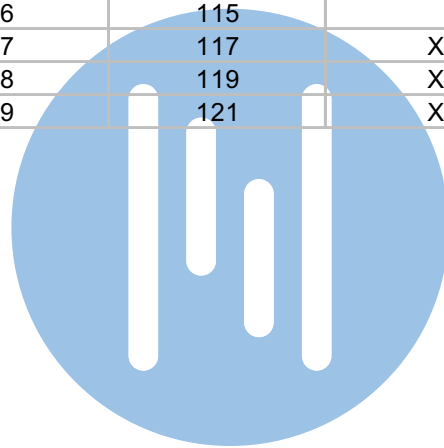

M-50

De aders moeten echt OP de connector doorgelust worden!

VideoVerdeler

De aders moeten echt OP de klemmen doorgelust worden!

DEURSTATION S-140V

Max. 100 meter systeemkabel tot laatste videofoon

Max. 100 meter systeemkabel tot laatste videofoon

Max. 50 meter

N-waarde	Huisnummer	Eindweerstand
1	1	
2	87	
3	89	
4	91	
5	93	
6	95	
7	97	
8	99	
9	101	
10	103	
11	105	X
12	107	
13	109	X
14	111	
15	113	X
16	115	
17	117	X
18	119	X
19	121	X

nelec
INTERCOM MADE EASY