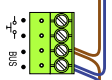

M-50

De aders moeten echt OP de connector doorgelust worden!

VideoVerdeler

De aders moeten echt OP de klemmen doorgelust worden!

DEURSTATION S-140V

Max. 100 meter systeemkabel tot laatste videofoon

Max. 100 meter systeemkabel tot laatste videofoon