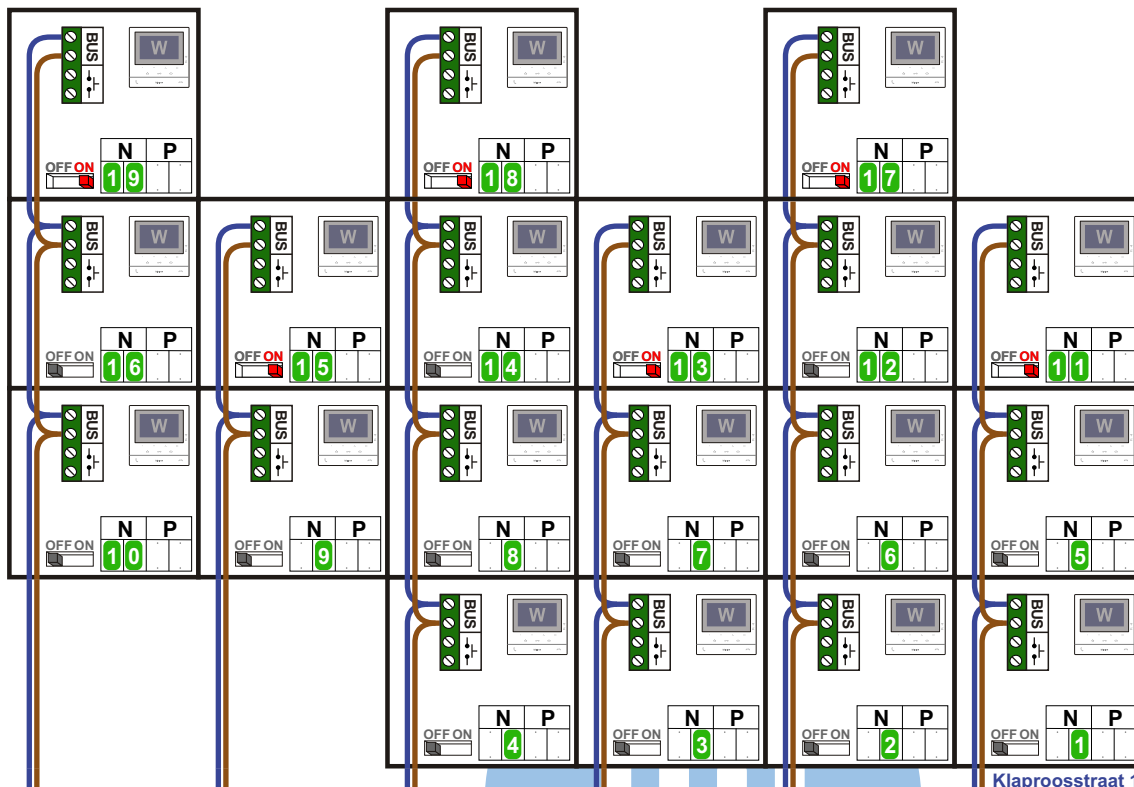

— = systeemkabel
Bij andere getwiste kabel 66% afstand!
Bij ongetwiste kabel max. 50 meter buitenpost naar videofoon.
UTP op aanvraag.

TWEEDRAADS BUS

Bij monteren/demonteren spanning eraf voorkomt defecten!

M-50

De aders moeten echt OP de connector doorgelust worden!

VideoVerdeler

De aders moeten echt OP de klemmen doorgelust worden!

DEURSTATION S-140V

Max. 100 meter systeemkabel tot laatste videofoon

Max. 100 meter systeemkabel tot laatste videofoon

Max. 50 meter

N-waarde	Huisnummer	Eindweerstand
1	1	
2	87	
3	89	
4	91	
5	93	
6	95	
7	97	
8	99	
9	101	
10	103	
11	105	X
12	107	
13	109	X
14	111	
15	113	X
16	115	
17	117	X
18	119	X
19	121	X

nelec
INTERCOM MADE EASY