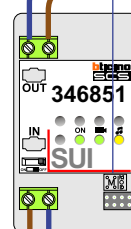

M-50

De aders moeten echt OP de connector doorgelust worden!

VideoVerdeler

De aders moeten echt OP de klemmen doorgelust worden!

DEURSTATION S-140V

Max. 100 meter systeemkabel tot laatste videofoon

Max. 100 meter systeemkabel tot laatste videofoon

Max. 50 meter

N-waarde	Huisnummer	Eindweerstand
1	1	
2	87	
3	89	
4	91	
5	93	
6	95	
7	97	
8	99	
9	101	
10	103	
11	105	X
12	107	
13	109	X
14	111	
15	113	X
16	115	
17	117	X
18	119	X
19	121	X

nelec
INTERCOM MADE EASY