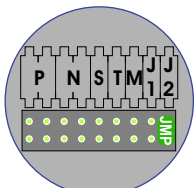

M-50

De aders moeten echt OP de connector doorgelust worden!

VideoVerdeler

De aders moeten echt OP de klemmen doorgelust worden!

DEURSTATION S-140V

Max. 100 meter systeemkabel tot laatste videofoon

Max. 100 meter systeemkabel tot laatste videofoon

Max. 50 meter

N-waarde	Huisnummer	Eindweerstand
1	1	
2	87	
3	89	
4	91	
5	93	
6	95	
7	97	
8	99	
9	101	
10	103	
11	105	X
12	107	
13	109	X
14	111	
15	113	X
16	115	
17	117	X
18	119	X
19	121	X

nelec
INTERCOM MADE EASY