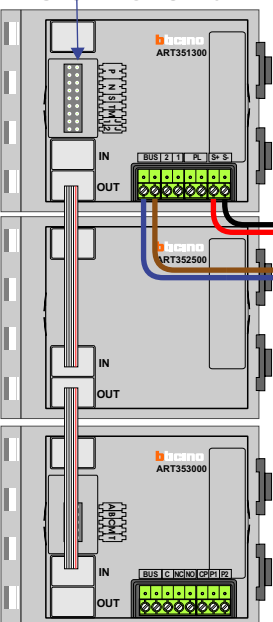

— = systeemkabel
Bij andere getwiste kabel 66% afstand!
Bij ongetwiste kabel max. 50 meter buitenpost naar videofoon.
UTP op aanvraag.

TWEEDRAADS BUS

Bij monteren/demonteren spanning eraf voorkomt defecten!

M-50

De aders moeten echt OP de connector doorgelust worden!

VideoVerdeler

De aders moeten echt OP de klemmen doorgelust worden!

DEURSTATION S-140V

Max. 100 meter systeemkabel tot laatste videofoon

Max. 100 meter systeemkabel tot laatste videofoon

Max. 50 meter

N-waarde	Huisnummer	Eindweerstand
1	1	
2	87	
3	89	
4	91	
5	93	
6	95	
7	97	
8	99	
9	101	
10	103	
11	105	X
12	107	
13	109	X
14	111	
15	113	X
16	115	
17	117	X
18	119	X
19	121	X

nelec
INTERCOM MADE EASY