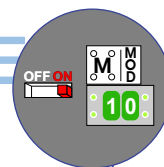

M-50

De aders moeten echt OP de connector doorgelust worden!

VideoVerdeler

De aders moeten echt OP de klemmen doorgelust worden!

DEURSTATION S-140V

Max. 100 meter systeemkabel tot laatste videofoon

Max. 100 meter systeemkabel tot laatste videofoon

Max. 50 meter

N-waarde	Huisnummer	Eindweerstand
1	1	
2	87	
3	89	
4	91	
5	93	
6	95	
7	97	
8	99	
9	101	
10	103	
11	105	X
12	107	
13	109	X
14	111	
15	113	X
16	115	
17	117	X
18	119	X
19	121	X

nelec
INTERCOM MADE EASY