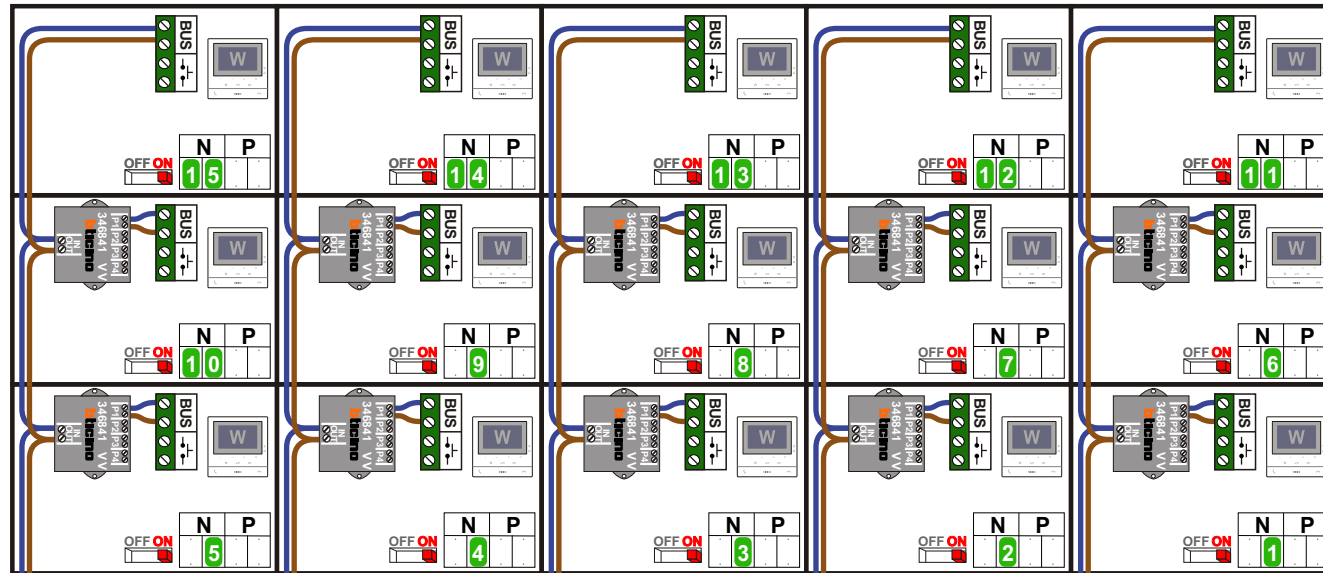

— = systeemkabel
Bij andere getwiste kabel **66%** afstand!
Bij ongetwiste kabel **max. 50 meter** buitenpost naar videofoon.
UTP op aanvraag.

TWEEDRAADS BUS

Bij monteren/demonteren **spanning eraf** voorkomt defecten!

VideoVerdeler

De aders moeten **echt OP** de klemmen **doorgelust** worden!

DEURSTATION S-140V

Pot.vrij contact
tbv deuropener

Max. 50 meter

Max. 2 meter

Max. 2 meter

15 appartementen deurvideo
Zwaluwstraat 2-36 te Alblasserdan

N-waarde	Huisnummer	Eindweerstand
1	8	X
2	10	X
3	12	X
4	14	X
5	16	X
6	18	X
7	20	X
8	22	X
9	24	X
10	26	X
11	28	X
12	30	X
13	32	X
14	34	X
15	36	X

nelec
INTERCOM MADE EASY