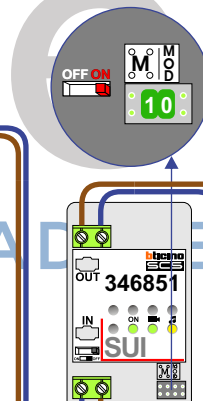

— = systeemkabel
Bij andere getwiste kabel **66%** afstand!
Bij ongetwiste kabel **max. 50 meter** buitenpost naar videofoon.
UTP op aanvraag.

TWEEDRAADS BUS

Bij monteren/demonteren **spanning eraf** voorkomt defecten!

VideoVerdeler

De aders moeten **echt OP** de klemmen **doorgelust** worden!

DEURSTATION S-140V

Pot.vrij contact
tbv deuropener

Max. 50 meter

Max. 2 meter

Max. 2 meter

15 appartementen deurvideo
Zwaluwstraat 2-36 te Alblasserdan

N-waarde	Huisnummer	Eindweerstand
1	8	X
2	10	X
3	12	X
4	14	X
5	16	X
6	18	X
7	20	X
8	22	X
9	24	X
10	26	X
11	28	X
12	30	X
13	32	X
14	34	X
15	36	X

nelec
INTERCOM MADE EASY