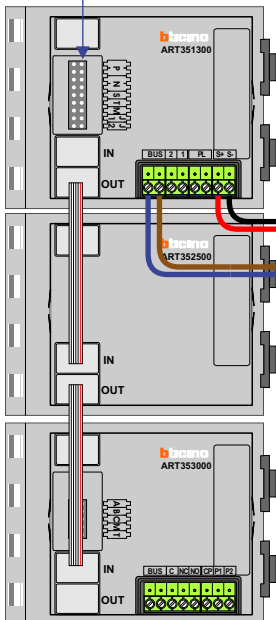

— = systeemkabel
Bij andere getwiste kabel **66%** afstand!
Bij ongetwiste kabel **max. 50 meter** buitenpost naar videofoon.
UTP op aanvraag.

TWEEDRAADS BUS

Bij monteren/demonteren **spanning eraf** voorkomt defecten!

VideoVerdeler

De aders moeten **echt OP** de klemmen **doorgelust** worden!

DEURSTATION S-140V

Pot.vrij contact
tbv deuropener

Max. 50 meter

Max. 2 meter

Max. 2 meter

15 appartementen deurvideo
Zwaluwstraat 2-36 te Alblasserdan

N-waarde	Huisnummer	Eindweerstand
1	8	X
2	10	X
3	12	X
4	14	X
5	16	X
6	18	X
7	20	X
8	22	X
9	24	X
10	26	X
11	28	X
12	30	X
13	32	X
14	34	X
15	36	X

nelec
INTERCOM MADE EASY