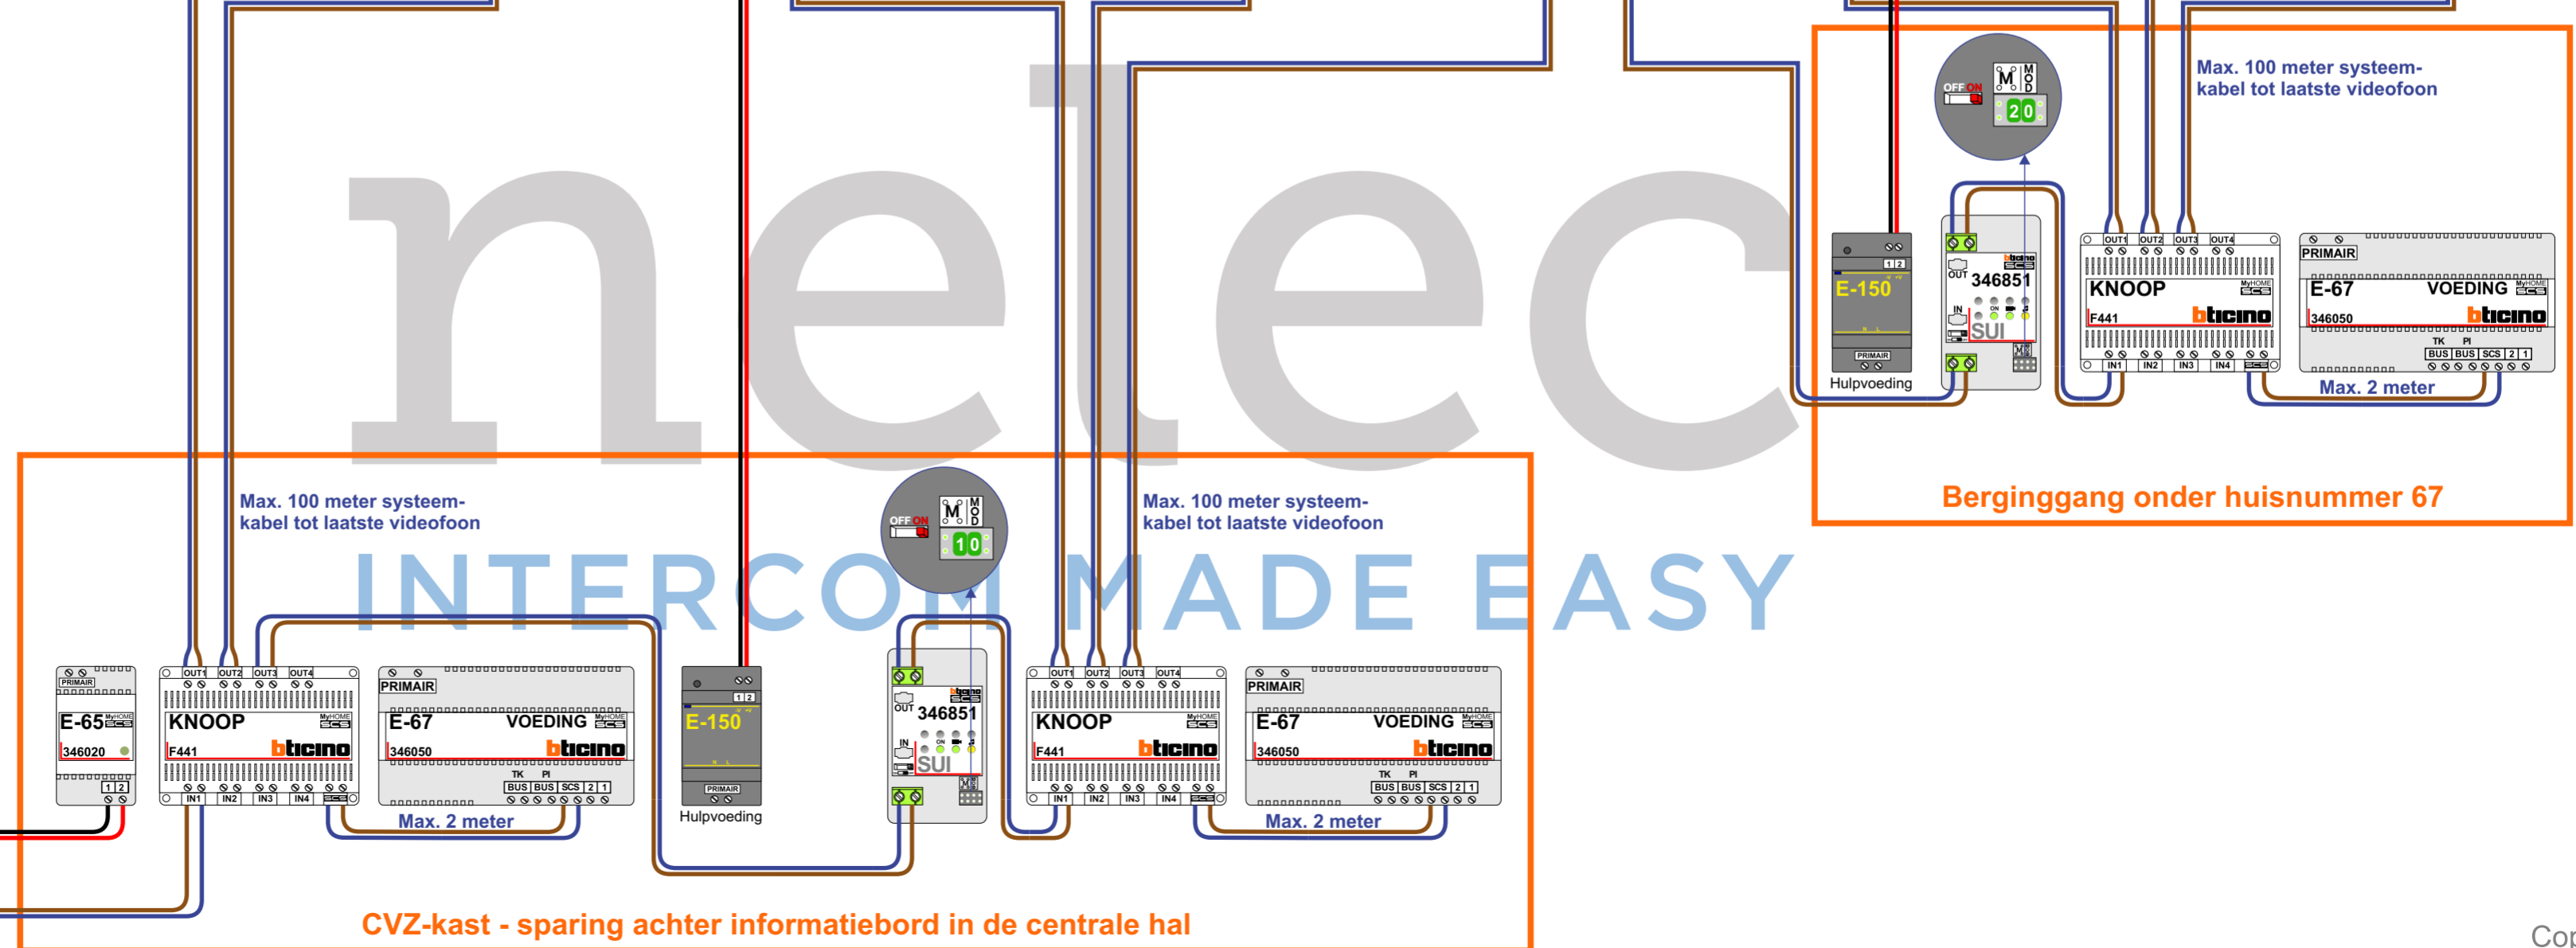

TWEEDRAADS BUS

- Bij monteren/demonteren spanning eraf voorkomt defecten!
- Bij andere getwiste kabel 66% afstand!
- Bij ongetwiste kabel max. 50 meter buitenpost naar videofoon. UTP op aanvraag.

Digitizers & flatcables

- Niet monteren/demonteren onder spanning. Beldrukkers mogen wel!

M-50

- De aders moeten echt OP de connector doorgelust worden!

VideoVerdeler

- De aders moeten echt OP de klemmen doorgelust worden!

Hnr. 66

Hnr. 67

gepolariseerd

Max. 50 meter

Max. 100 meter systeemkabel tot laatste videofoon

Max. 100 meter systeemkabel tot laatste videofoon

CVZ-kast - sprong achter informatiebord in de centrale hal

Berginggang onder huisnummer 67

Max. 100 meter systeemkabel tot laatste videofoon

Max. 2 meter

N-Waarde	Huisnummer	Switch-ON	Hulpvoeding
1	62	X	
2	63	X	
3	64	X	
4	65	X	
5	66	X	
6	67	X	
7	68	X	
8	69	X	
9	70	X	
10	71	X	
11	72	X	
12	73	X	
13	74	X	
14	75	X	
15	76	X	
16	77	X	
17	78	X	
18	79	X	
19	80	X	
20	81	X	
21	82	X	
22	83	X	
23	84	X	
24	85	X	
25	86	X	X
26	87	X	X
27	88	X	X
28	89	X	X
29	90	X	X
30	91	X	X
31	92	X	X
32	93	X	X
33	94	X	X
34	95	X	X
35	96	X	X
36	97	X	X
37	98	X	X
38	99	X	X
39	100	X	X
40	101	X	X
41	102	X	X
42	103	X	X
43	104	X	X
44	105	X	X
45	106	X	X
46	107	X	X
47	108	X	X
48	109	X	X