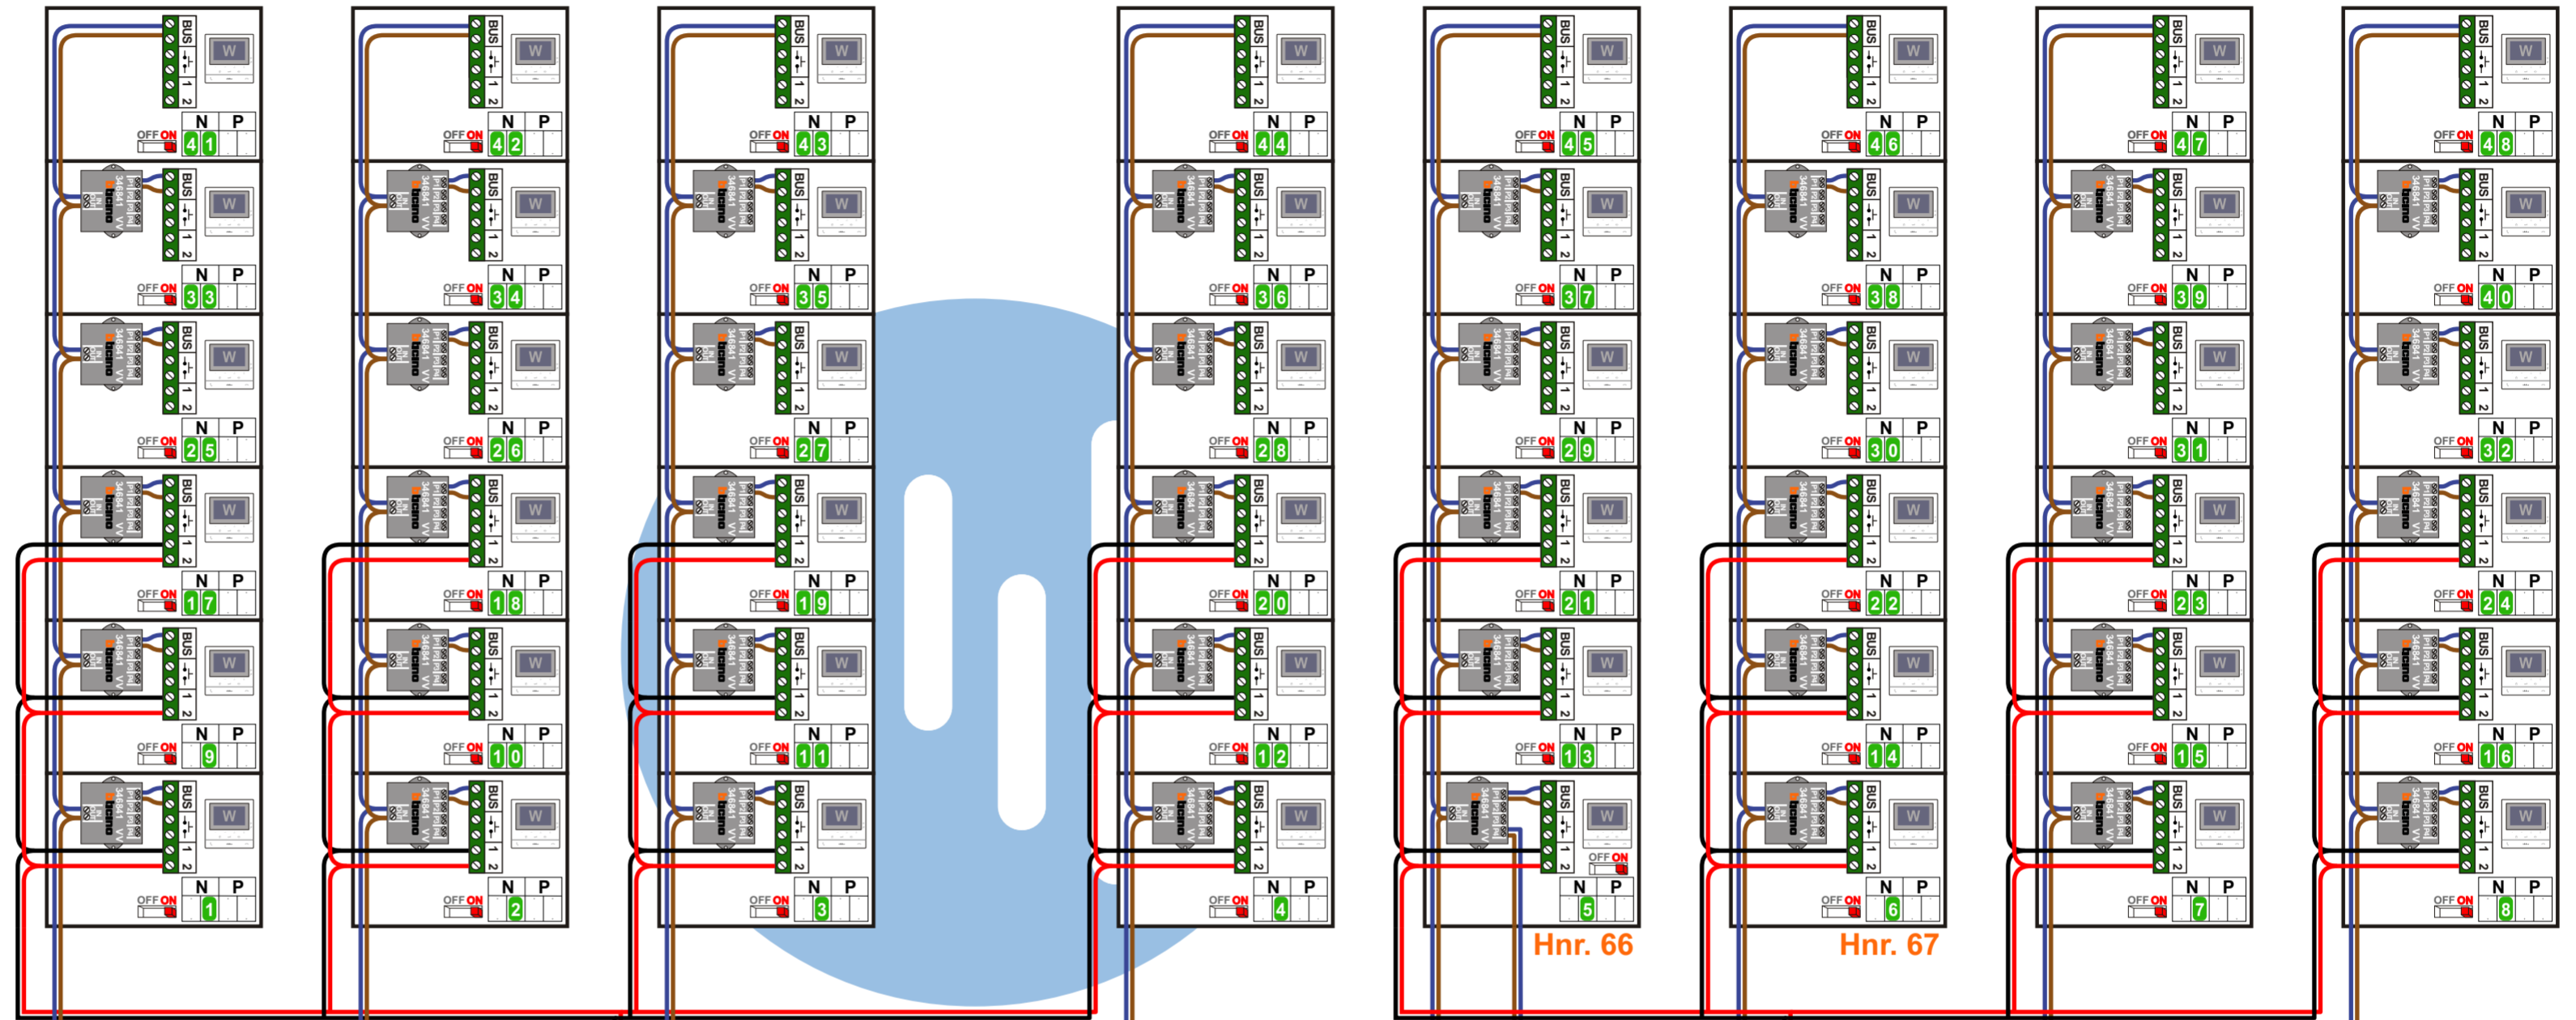

TWEEDRAADS BUS

- Bij monteren/demonteren spanning eraf voorkomt defecten!
- Bij andere getwiste kabel 66% afstand!
- Bij ongetwiste kabel max. 50 meter buitenpost naar videofoon. UTP op aanvraag.

Digitizers & flatcables

- Niet monteren/demonteren onder spanning. Beldrukkers mogen wel!

M-50

- De aders moeten echt OP de connector doorgelust worden!

VideoVerdeler

- De aders moeten echt OP de klemmen doorgelust worden!

Hnr. 66

Hnr. 67

gepolariseerd

Max. 50 meter

Max. 100 meter systeemkabel tot laatste videofoon

Max. 100 meter systeemkabel tot laatste videofoon

CVZ-kast - sprong achter informatiebord in de centrale hal

Berginggang onder huisnummer 67

Max. 100 meter systeemkabel tot laatste videofoon

Max. 2 meter

N-Waarde	Huisnummer	Switch-ON	Hulpvoeding
1	62	X	
2	63	X	
3	64	X	
4	65	X	
5	66	X	
6	67	X	
7	68	X	
8	69	X	
9	70	X	
10	71	X	
11	72	X	
12	73	X	
13	74	X	
14	75	X	
15	76	X	
16	77	X	
17	78	X	
18	79	X	
19	80	X	
20	81	X	
21	82	X	
22	83	X	
23	84	X	
24	85	X	
25	86	X	X
26	87	X	X
27	88	X	X
28	89	X	X
29	90	X	X
30	91	X	X
31	92	X	X
32	93	X	X
33	94	X	X
34	95	X	X
35	96	X	X
36	97	X	X
37	98	X	X
38	99	X	X
39	100	X	X
40	101	X	X
41	102	X	X
42	103	X	X
43	104	X	X
44	105	X	X
45	106	X	X
46	107	X	X
47	108	X	X
48	109	X	X