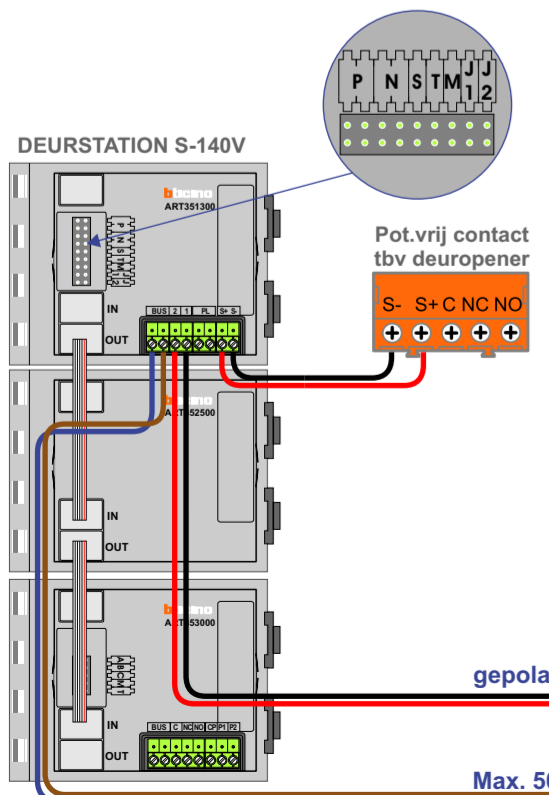

TWEEDRAADS BUS

- Bij monteren/demonteren spanning eraf voorkomt defecten!
- Bij andere getwiste kabel 66% afstand!
- Bij ongetwiste kabel max. 50 meter buitenpost naar videofoon. UTP op aanvraag.

Digitizers & flatcables

- Niet monteren/demonteren onder spanning. Beldrukkers mogen wel!

M-50

- De aders moeten echt OP de connector doorgelust worden!

VideoVerdeler

- De aders moeten echt OP de klemmen doorgelust worden!

Hnr. 66

Hnr. 67

gepolariseerd

Max. 50 meter

Max. 100 meter systeemkabel tot laatste videofoon

Max. 100 meter systeemkabel tot laatste videofoon

CVZ-kast - sprong achter informatiebord in de centrale hal

Berginggang onder huisnummer 67

Max. 100 meter systeemkabel tot laatste videofoon

Max. 2 meter

N-Waarde	Huisnummer	Switch-ON	Hulpvoeding
1	62	X	
2	63	X	
3	64	X	
4	65	X	
5	66	X	
6	67	X	
7	68	X	
8	69	X	
9	70	X	
10	71	X	
11	72	X	
12	73	X	
13	74	X	
14	75	X	
15	76	X	
16	77	X	
17	78	X	
18	79	X	
19	80	X	
20	81	X	
21	82	X	
22	83	X	
23	84	X	
24	85	X	
25	86	X	X
26	87	X	X
27	88	X	X
28	89	X	X
29	90	X	X
30	91	X	X
31	92	X	X
32	93	X	X
33	94	X	X
34	95	X	X
35	96	X	X
36	97	X	X
37	98	X	X
38	99	X	X
39	100	X	X
40	101	X	X
41	102	X	X
42	103	X	X
43	104	X	X
44	105	X	X
45	106	X	X
46	107	X	X
47	108	X	X
48	109	X	X