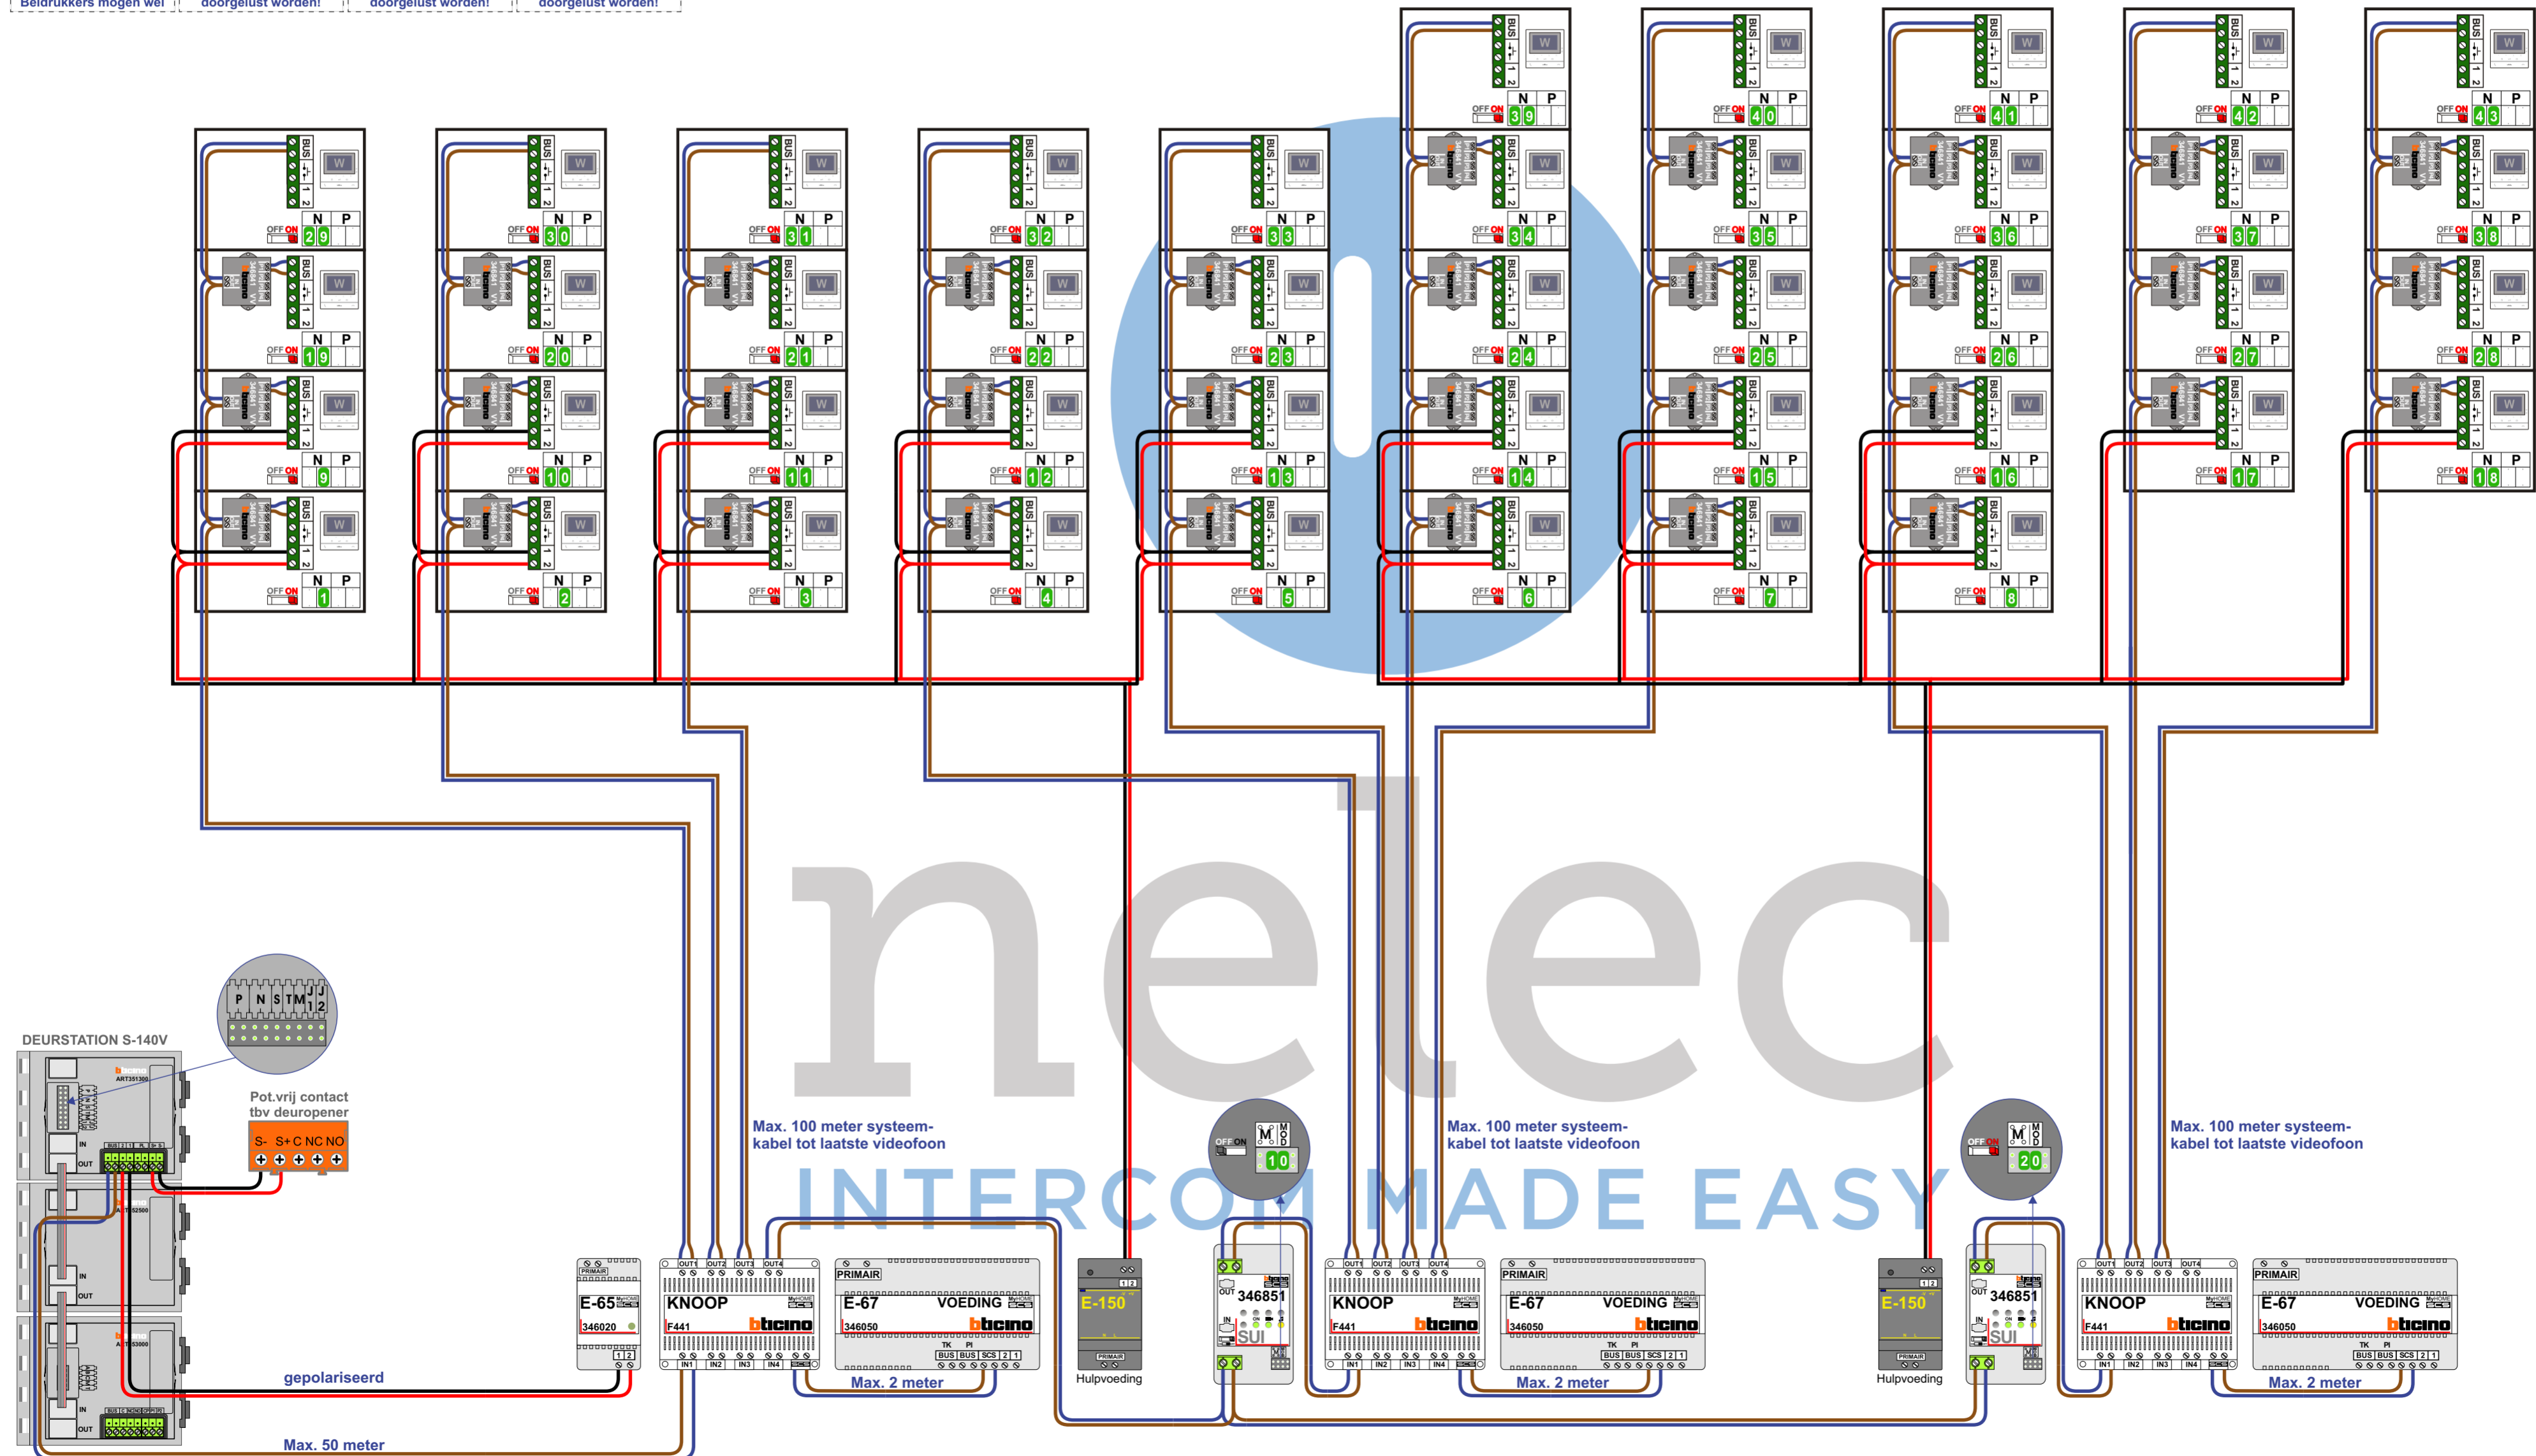

**TWEEDRAADS BUS**

Bij monteren/demonteren spanning eraf voorkomt defecten!

Niet monteren/demonteren onder spanning. Beldrukkers mogen wel.

= systeemkabel  
Bij andere getwiste kabel 66% afstand!  
Bij ongetwiste kabel max. 50 meter buitenpost naar videofoon. UTP op aanvraag.

**Digitizers & flatcables**

Niet monteren/demonteren onder spanning. Beldrukkers mogen wel.

**SUI**

De aders moeten echt OP de klemmen doorgelust worden!

**VideoVerdeler**

De aders moeten echt OP de klemmen doorgelust worden!

**M-50**

De aders moeten echt OP de connector doorgelust worden!

N-Waarde	Huisnummer	Switch-ON	Hulpvoeding 1-2
1	151	X	X
2	153	X	X
3	155	X	X
4	157	X	X
5	159	X	X
6	161	X	X
7	163	X	X
8	165	X	X
9	167	X	X
10	169	X	X
11	171	X	X
12	173	X	X
13	175	X	X
14	177	X	X
15	179	X	X
16	181	X	X
17	183	X	X
18	185	X	X
19	187	X	
20	189	X	
21	191	X	
22	193	X	
23	195	X	
24	197	X	
25	199	X	
26	201	X	
27	203	X	
28	205	X	
29	207	X	
30	209	X	
31	211	X	
32	213	X	
33	215	X	
34	217	X	
35	219	X	
36	221	X	
37	223	X	
38	225	X	
39	227	X	
40	229	X	
41	231	X	
42	233	X	
43	235	X	