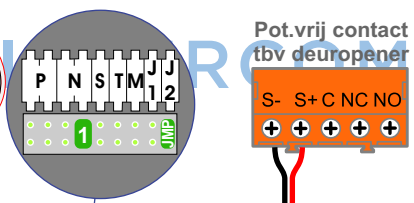

Digitizers & flatcables

Niet monteren/demonteren  
onder spanning  
Bedrukkers mogen wel

TWEEDRAADS BUS

Bij monteren/demonteren  
spanning eraf  
voorkomt defecten!

M-50

De aders moeten  
echt OP de connector  
doorgelust worden!

VideoVerdeler

De aders moeten  
echt OP de klemmen  
doorgelust worden!

Pot.vrij contact  
t/bv deuropener

nokjes connectoren  
wijzen naar elkaar

Max. 50 meter

Max. 100 meter systeem-  
kabel tot laatste videofoon

N-waarde	Huisnummer	Eindweerstand
1	5-01	X
2	5-02	X
3	5-03	X
4	5-13	X
5	5-14	X
6	5-15	X
7	5-16	X
8	5-17	X
9	5-18	X
10	5-19	X
11	5-20	X
12	5-21	X
13	5-22	X
14	5-23	X
15	5-24	X
16	5-25	X
17	5-26	X
18	5-27	X
19	5-28	X
20	5-29	X
21	5-30	X
22	5-31	X
23	5-32	X