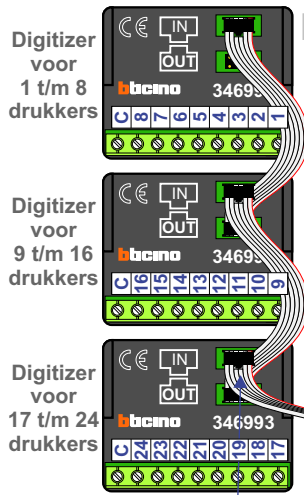

— = systeemkabel  
Bij kabel 2 x 1 mm<sup>2</sup>:  
180% afstand!  
Bij kabel 2 x 0,28 mm<sup>2</sup>:  
60% afstand!  
UTP op aanvraag.

DD8 digitizer: flatcable

Connector van flatcable  
nokje juiste kant op  
bij aansluiten op DD8

Digitizers & flatcables

Niet monteren/demonteren  
onder spanning  
Bedrukkers mogen wel

TWEEDRAADS BUS

Bij monteren/demonteren  
spanning eraf  
voorkomt defecten!

M-50

De aders moeten  
echt OP de connector  
doorgelust worden!

VideoVerdeler

De aders moeten  
echt OP de klemmen  
doorgelust worden!

Pot.vrij contact  
t/bv deuropener

nokjes connectoren  
wijzen naar elkaar

Max. 50 meter

Max. 100 meter systeem-  
kabel tot laatste videofoon

N-waarde	Huisnummer	Eindweerstand
1	5-01	X
2	5-02	X
3	5-03	X
4	5-13	X
5	5-14	X
6	5-15	X
7	5-16	X
8	5-17	X
9	5-18	X
10	5-19	X
11	5-20	X
12	5-21	X
13	5-22	X
14	5-23	X
15	5-24	X
16	5-25	X
17	5-26	X
18	5-27	X
19	5-28	X
20	5-29	X
21	5-30	X
22	5-31	X
23	5-32	X