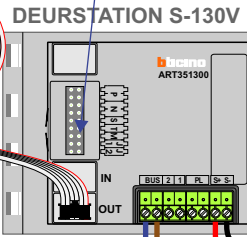

Digitizers & flatcables

Niet monteren/demonteren  
onder spanning  
Bedrukkers mogen wel

TWEEDRAADS BUS

Bij monteren/demonteren  
spanning eraf  
voorkomt defecten!

M-50

De aders moeten  
echt OP de connector  
doorgelust worden!

VideoVerdeler

De aders moeten  
echt OP de klemmen  
doorgelust worden!

Pot.vrij contact  
t/bv deuropener

nokjes connectoren  
wijzen naar elkaar

Max. 50 meter

Max. 100 meter systeem-  
kabel tot laatste videofoon

N-waarde	Huisnummer	Eindweerstand
1	5-01	X
2	5-02	X
3	5-03	X
4	5-13	X
5	5-14	X
6	5-15	X
7	5-16	X
8	5-17	X
9	5-18	X
10	5-19	X
11	5-20	X
12	5-21	X
13	5-22	X
14	5-23	X
15	5-24	X
16	5-25	X
17	5-26	X
18	5-27	X
19	5-28	X
20	5-29	X
21	5-30	X
22	5-31	X
23	5-32	X