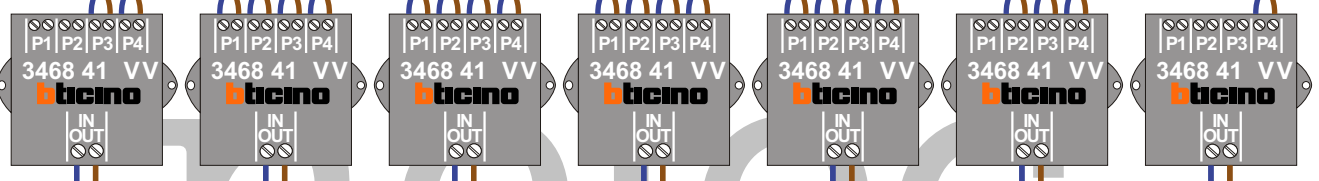

Digitizers & flatcables

Niet monteren/demonteren  
onder spanning  
Bedrukkers mogen wel

TWEEDRAADS BUS

Bij monteren/demonteren  
spanning eraf  
voorkomt defecten!

M-50

De aders moeten  
echt OP de connector  
doorgelust worden!

VideoVerdeler

De aders moeten  
echt OP de klemmen  
doorgelust worden!

Pot.vrij contact  
t/bv deuropener

nokjes connectoren  
wijzen naar elkaar

Max. 50 meter

Max. 100 meter systeem-  
kabel tot laatste videofoon

N-waarde	Huisnummer	Eindweerstand
1	5-01	X
2	5-02	X
3	5-03	X
4	5-13	X
5	5-14	X
6	5-15	X
7	5-16	X
8	5-17	X
9	5-18	X
10	5-19	X
11	5-20	X
12	5-21	X
13	5-22	X
14	5-23	X
15	5-24	X
16	5-25	X
17	5-26	X
18	5-27	X
19	5-28	X
20	5-29	X
21	5-30	X
22	5-31	X
23	5-32	X