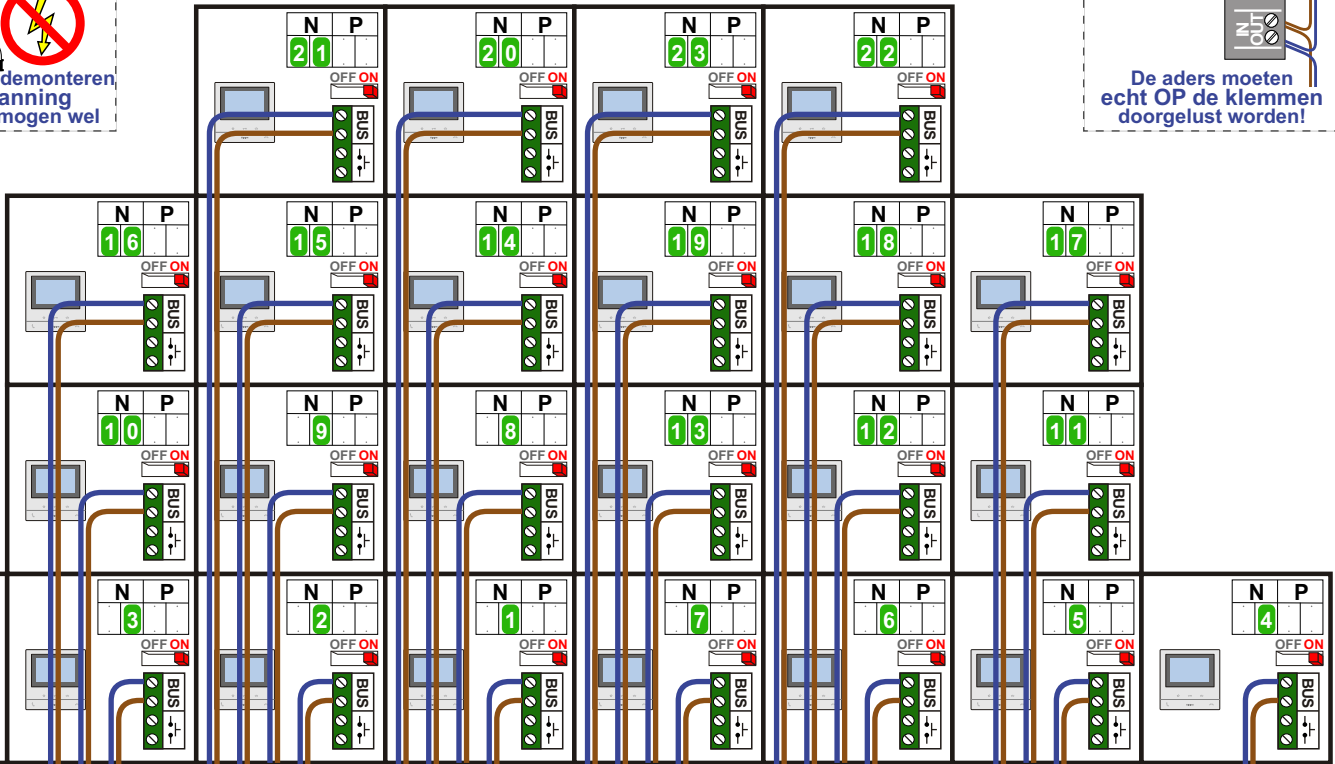

Digitizers & flatcables

Niet monteren/demonteren  
onder spanning  
Bedrukkers mogen wel

TWEEDRAADS BUS

Bij monteren/demonteren  
spanning eraf  
voorkomt defecten!

M-50

De aders moeten  
echt OP de connector  
doorgelust worden!

VideoVerdeler

De aders moeten  
echt OP de klemmen  
doorgelust worden!

Pot.vrij contact  
t/bv deuropener

nokjes connectoren  
wijzen naar elkaar

Max. 50 meter

Max. 100 meter systeem-  
kabel tot laatste videofoon