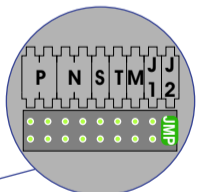

M-50

De aders moeten echt OP de connector doorgelust worden!

VideoVerdeler

De aders moeten echt OP de klemmen doorgelust worden!

TWEEDRAADS BUS

Bij monteren/demonteren spanning eraf voorkomt defecten!

INTERCOM MADE EASY

Max. 100 meter systeemkabel tot laatste videofoon

Max. 50 meter

DEURSTATION S-140V

Pot.vrij contact tbv deur opener

N-Waarde	Huisnummer	Switch-ON
1	950	
2	948	
3	952	
4	954	
5	956	
6	958	
7	960	
8	962	
9	964	
10	966	
11	968	
12	970	
13	972	
14	974	
15	976	
16	978	
17	980	
18	982	
19	984	
20	986	
21	988	
22	990	
23	992	
24	994	
25	996	
26	998	
27	1000	
28	1002	
29	1004	
30	1006	
31	1008	
32	1010	
33	1012	
34	1014	
35	1016	X
36	1018	X
37	1020	X
38	1022	X
39	1024	X
40	1026	X
41	1028	X
42	1030	X