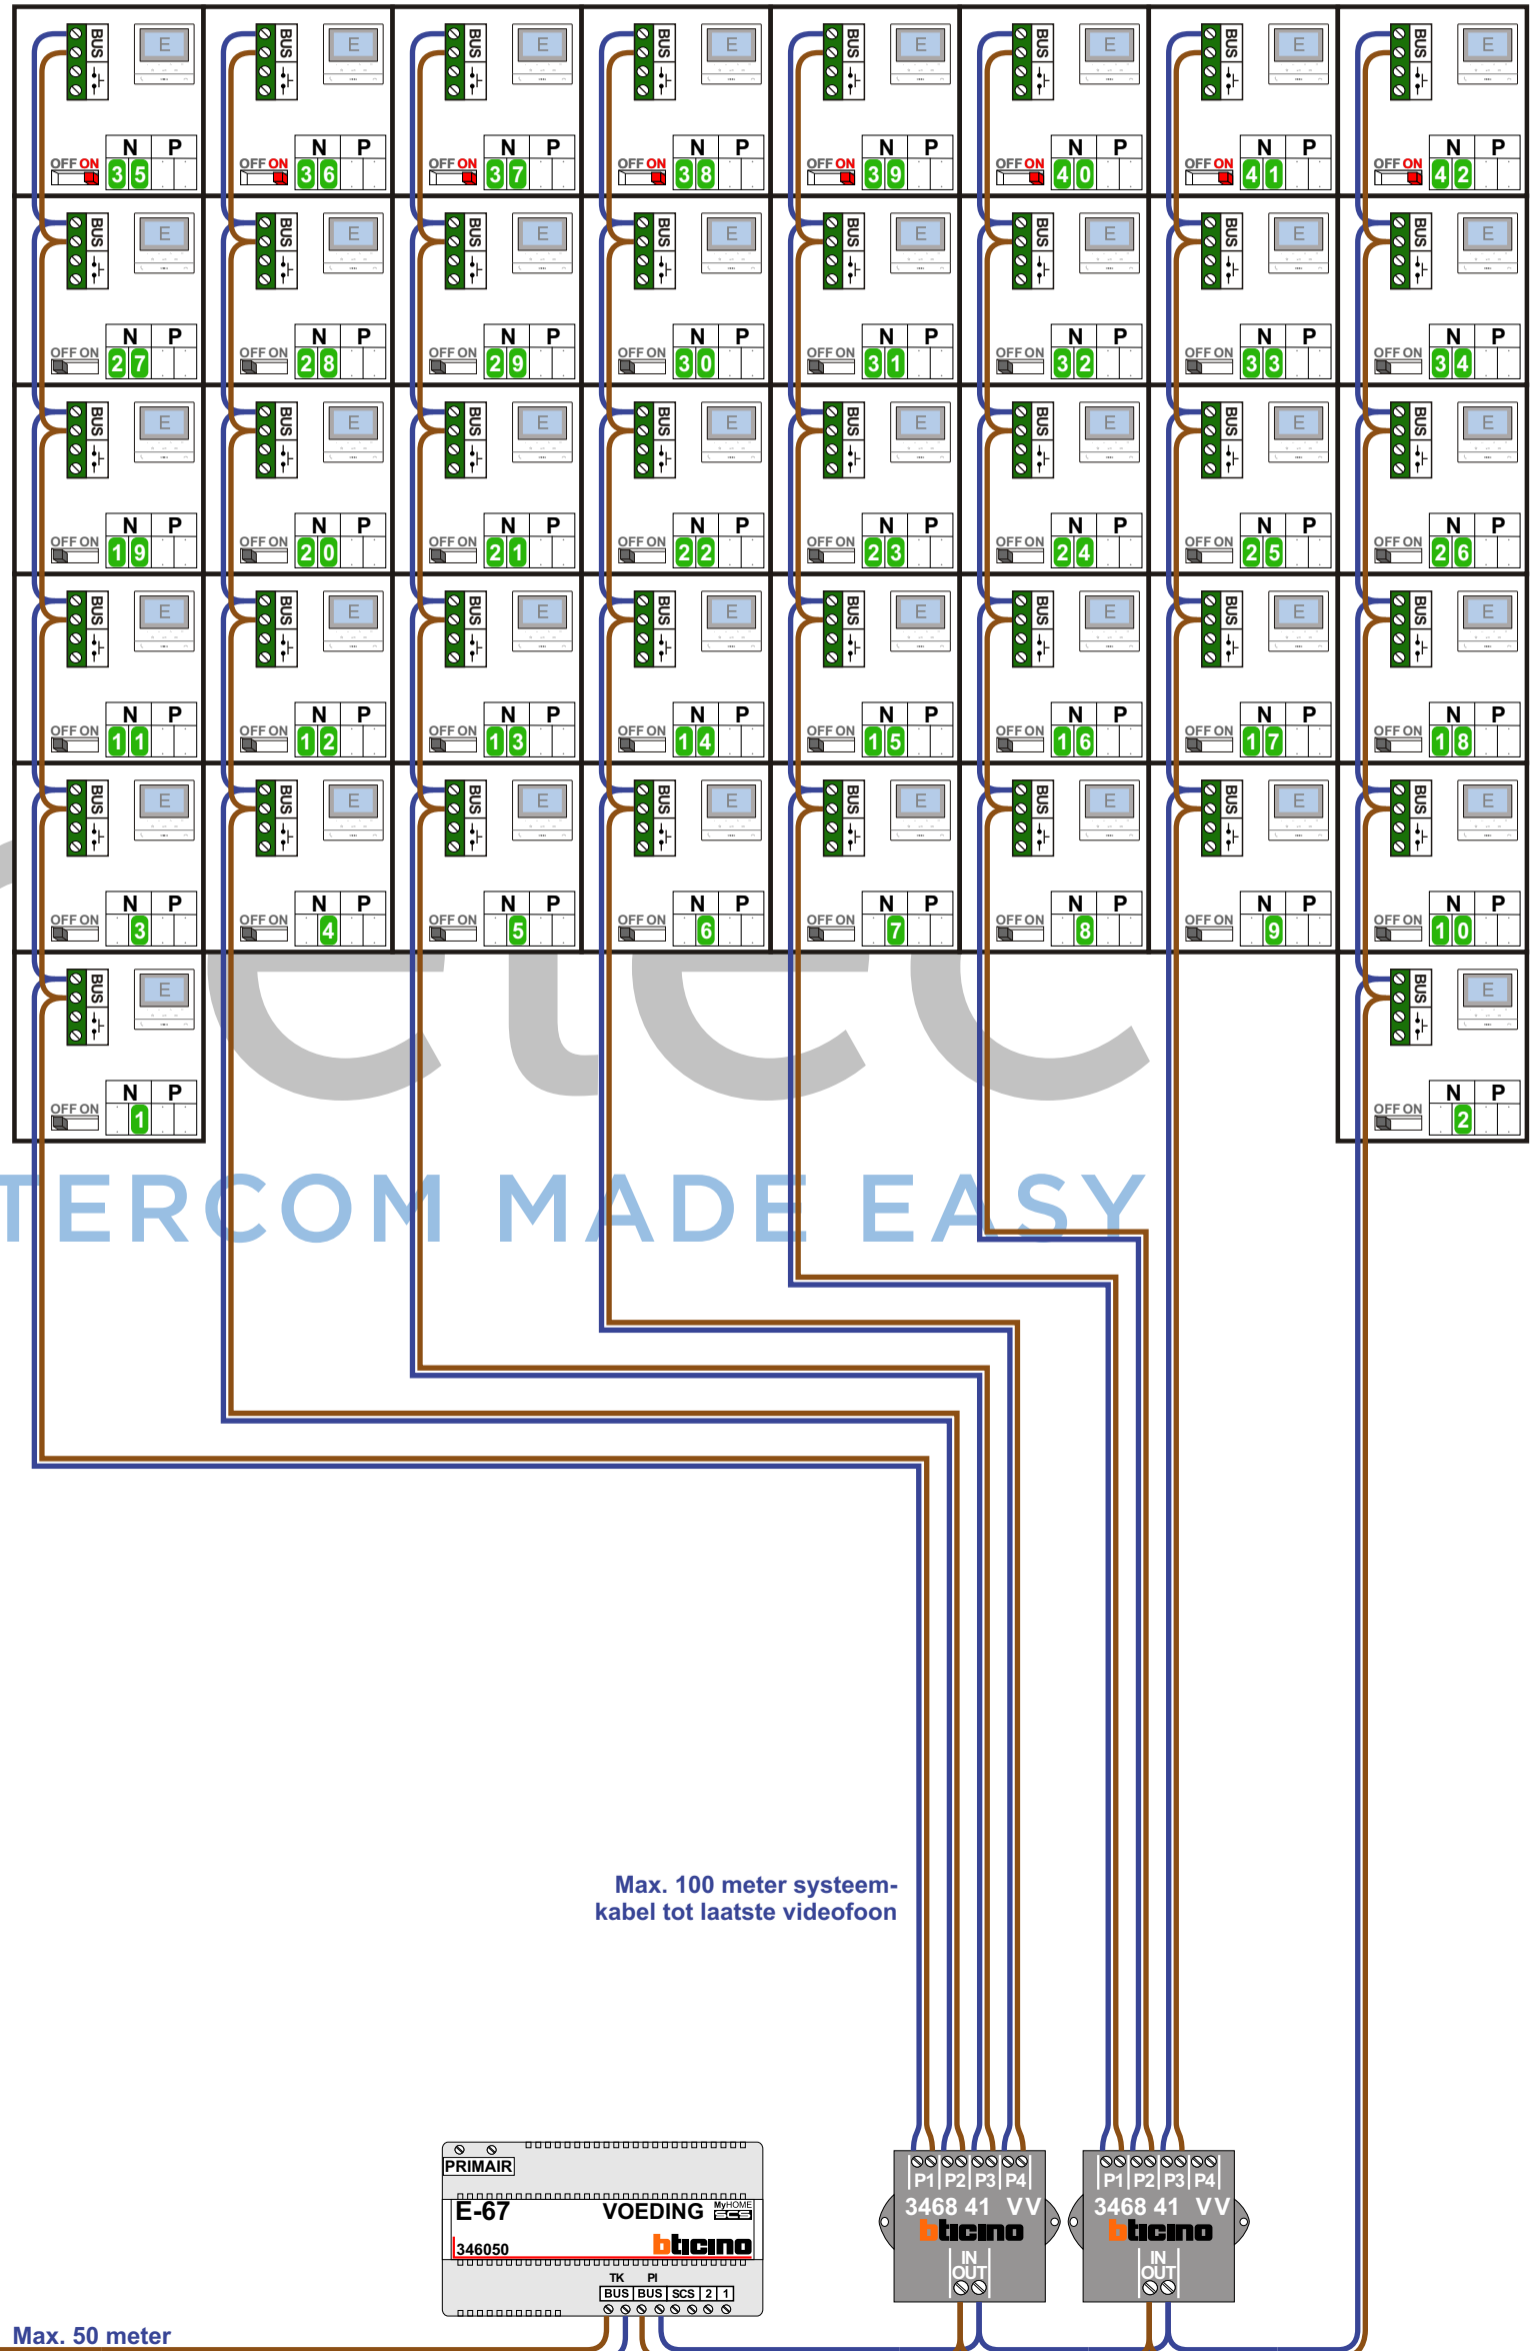

**— = systeemkabel**  
Bij andere getwiste kabel 66% afstand!  
Bij ongetwiste kabel max. 50 meter buitenpost naar videofoon.  
UTP op aanvraag.

Digitizers & flatcables

Niet monteren/demonteren onder spanning  
Beldrukkers mogen wel

M-50

De aders moeten echt OP de connector doorgelust worden!

VideoVerdeler

De aders moeten echt OP de klemmen doorgelust worden!

TWEEDRAADS BUS

Bij monteren/demonteren spanning eraf voorkomt defecten!

INTERCOM MADE EASY

Max. 100 meter systeemkabel tot laatste videofoon

Max. 50 meter

DEURSTATION S-140V

Pot.vrij contact tbv deur opener

N-Waarde	Huisnummer	Switch-ON
1	950	
2	948	
3	952	
4	954	
5	956	
6	958	
7	960	
8	962	
9	964	
10	966	
11	968	
12	970	
13	972	
14	974	
15	976	
16	978	
17	980	
18	982	
19	984	
20	986	
21	988	
22	990	
23	992	
24	994	
25	996	
26	998	
27	1000	
28	1002	
29	1004	
30	1006	
31	1008	
32	1010	
33	1012	
34	1014	
35	1016	X
36	1018	X
37	1020	X
38	1022	X
39	1024	X
40	1026	X
41	1028	X
42	1030	X