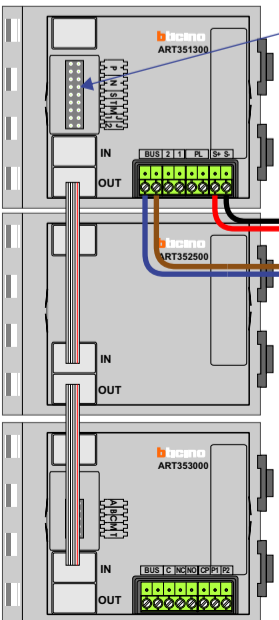

**— = systeemkabel**  
Bij andere getwiste kabel 66% afstand!  
Bij ongetwiste kabel max. 50 meter buitenpost naar videofoon.  
UTP op aanvraag.

Digitizers & flatcables

Niet monteren/demonteren onder spanning  
Beldrukkers mogen wel

M-50

De aders moeten echt OP de connector doorgelust worden!

VideoVerdeler

De aders moeten echt OP de klemmen doorgelust worden!

TWEEDRAADS BUS

Bij monteren/demonteren spanning eraf voorkomt defecten!

INTERCOM MADE EASY

Max. 100 meter systeemkabel tot laatste videofoon

Max. 50 meter

DEURSTATION S-140V

Pot.vrij contact tbv deur opener

N-Waarde	Huisnummer	Switch-ON
1	950	
2	948	
3	952	
4	954	
5	956	
6	958	
7	960	
8	962	
9	964	
10	966	
11	968	
12	970	
13	972	
14	974	
15	976	
16	978	
17	980	
18	982	
19	984	
20	986	
21	988	
22	990	
23	992	
24	994	
25	996	
26	998	
27	1000	
28	1002	
29	1004	
30	1006	
31	1008	
32	1010	
33	1012	
34	1014	
35	1016	X
36	1018	X
37	1020	X
38	1022	X
39	1024	X
40	1026	X
41	1028	X
42	1030	X