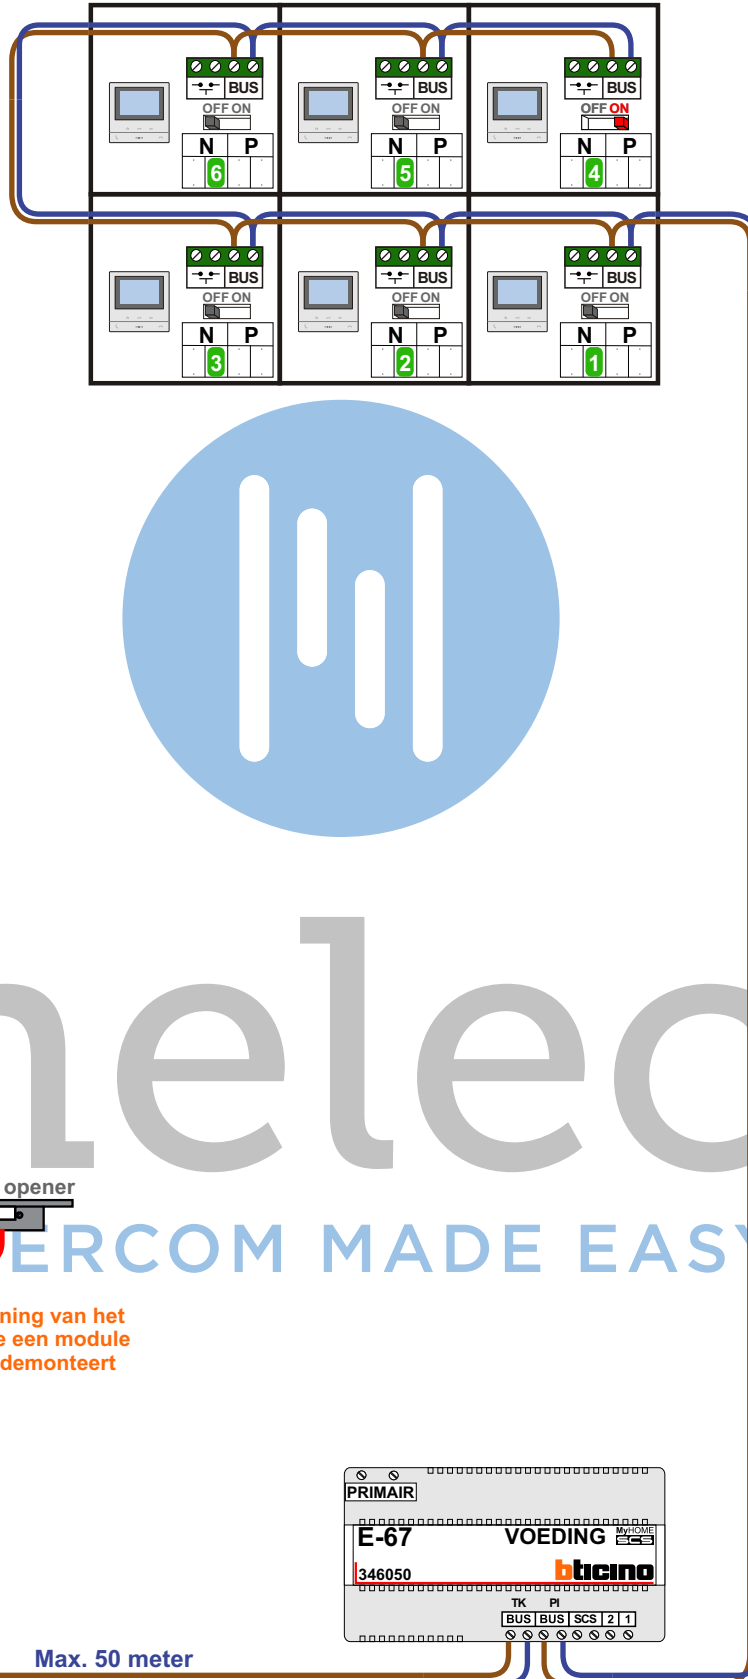

— = systeemkabel
 Bij andere getwiste kabel 66% afstand!
 Bij ongetwiste kabel max. 50 meter buitenpost naar videofoon.
 UTP op aanvraag.

Digitizers & flatcables

Niet monteren/demonteren onder spanning
 Belruikers mogen wel

TWEEDRAADS BUS

Bij monteren/demonteren spanning eraf voorkomt defecten!

M-50

De aders moeten echt OP de connector doorgelust worden!

nelec
INTERCOM MADE EASY

Haal de spanning van het systeem als je een module monteert of demonteert

Max. 50 meter

Max. 100 meter systeemkabel tot laatste videofoon

 = systeemkabel
 Bij andere getwiste kabel 66% afstand!
 Bij ongetwiste kabel max. 50 meter buitenpost naar videofoon.
 UTP op aanvraag.

TWEEDRAADS BUS
 
 Bij monteren/demonteren spanning eraf voorkomt defecten!